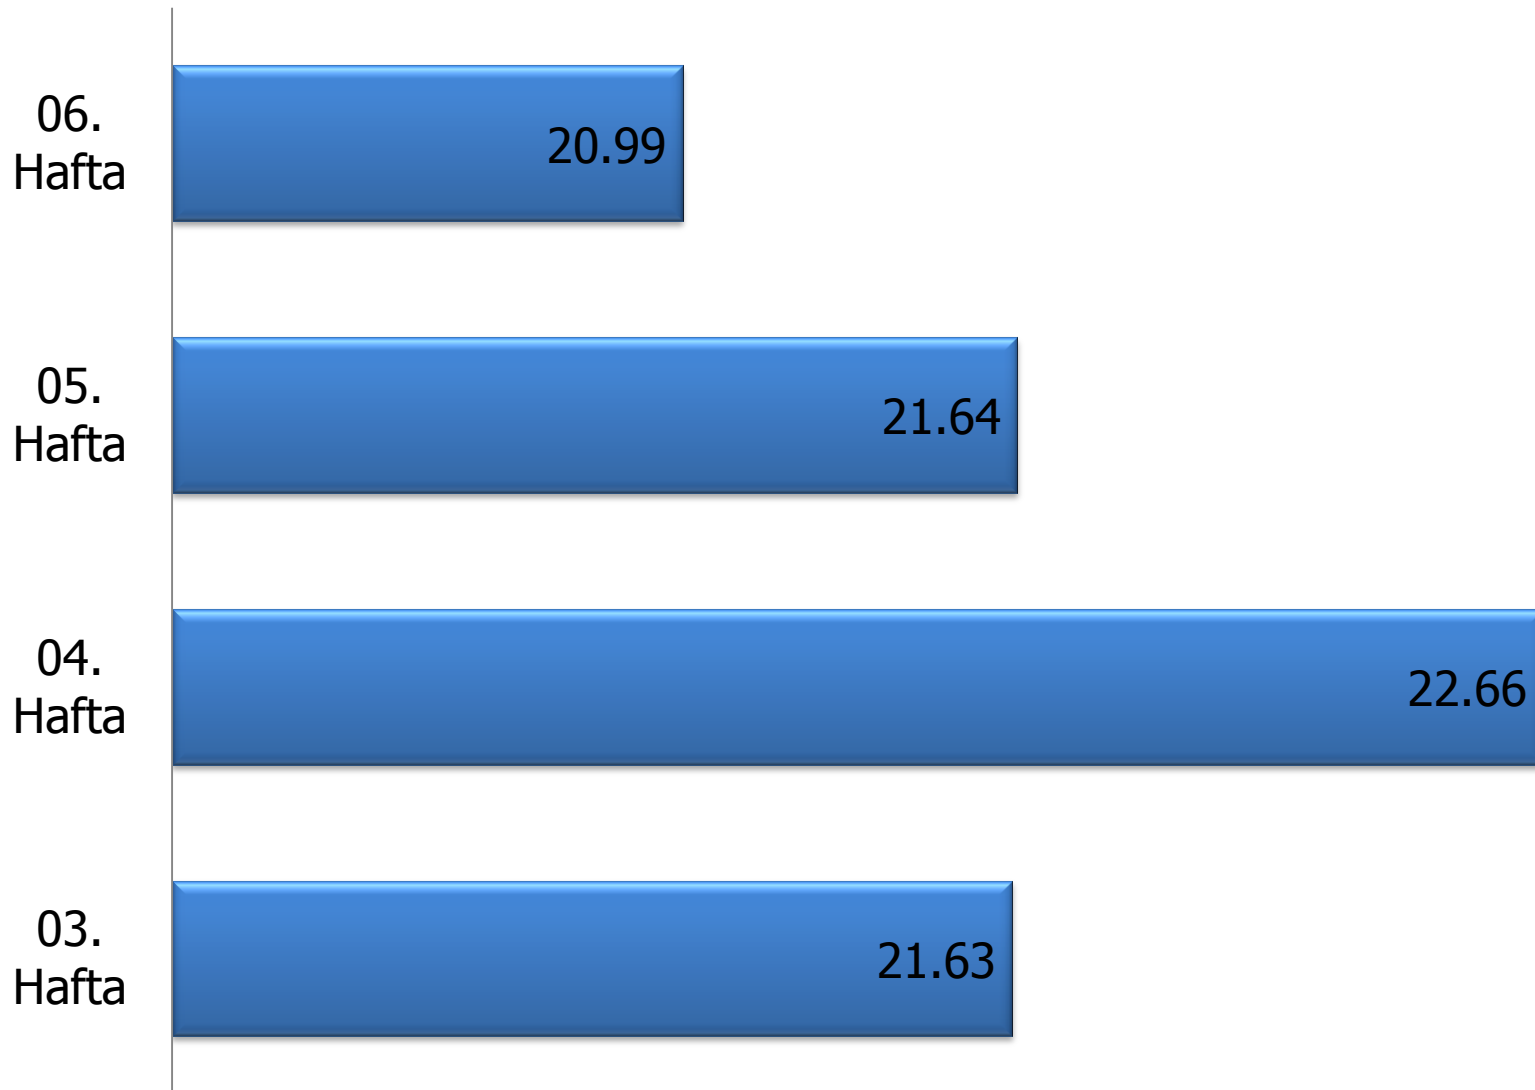

Haftalık Ortalama Televizyon İzlenme Oranları Tüm Kanallar

Televizyon Kanalları Ortalama İzlenme Oranları Haftalık Ortalama

www.iletisimci.com.tr
Tarih: 05/02/2018

15 dakikalık raporlanan kanalların ortalama izlenme oranları Haftalık Ortalama

Televizyon kanalları günlük izlenme oranları 06.hafta günleri

H.K:Tüm Kişiler
Tüm Gün

En Yüksek İzlenme Oranına Sahip İlk 15 Program

06. Hafta

H.K:Tüm Kişiler
Tüm Gün

No	Kanal	Program	Yayın Günü	Rtg%
1	ATV	SEN ANLAT KARADENİZ	Wednesday	18.44
2	TRT 1	DIRILIS ERTUGRUL	Wednesday	14.62
3	STAR TV	SOZ	Monday	12.44
4	TV8	SURVIVOR	Saturday	12.33
5	SHOW TV	CUKUR	Monday	10.81
6	FOX TV	KADIN	Tuesday	10.70
7	TV8	SURVIVOR	Sunday	10.15
8	ATV	SEN ANLAT KARADENİZ (OZET)	Wednesday	10.10
9	KANAL D	ARKA SOKAKLAR	Friday	9.02
10	STAR TV	UFAK TEFEK CINAYETLER	Tuesday	8.28
11	FOX TV	SAVASCI	Sunday	7.92
12	ATV	ASK VE MAVI	Friday	7.73
13	FOX TV	BIZIM HIKAYE	Thursday	7.29
14	STAR TV	SOZ (OZET)	Monday	7.11
15	SHOW TV	CUKUR (OZET)	Monday	6.95