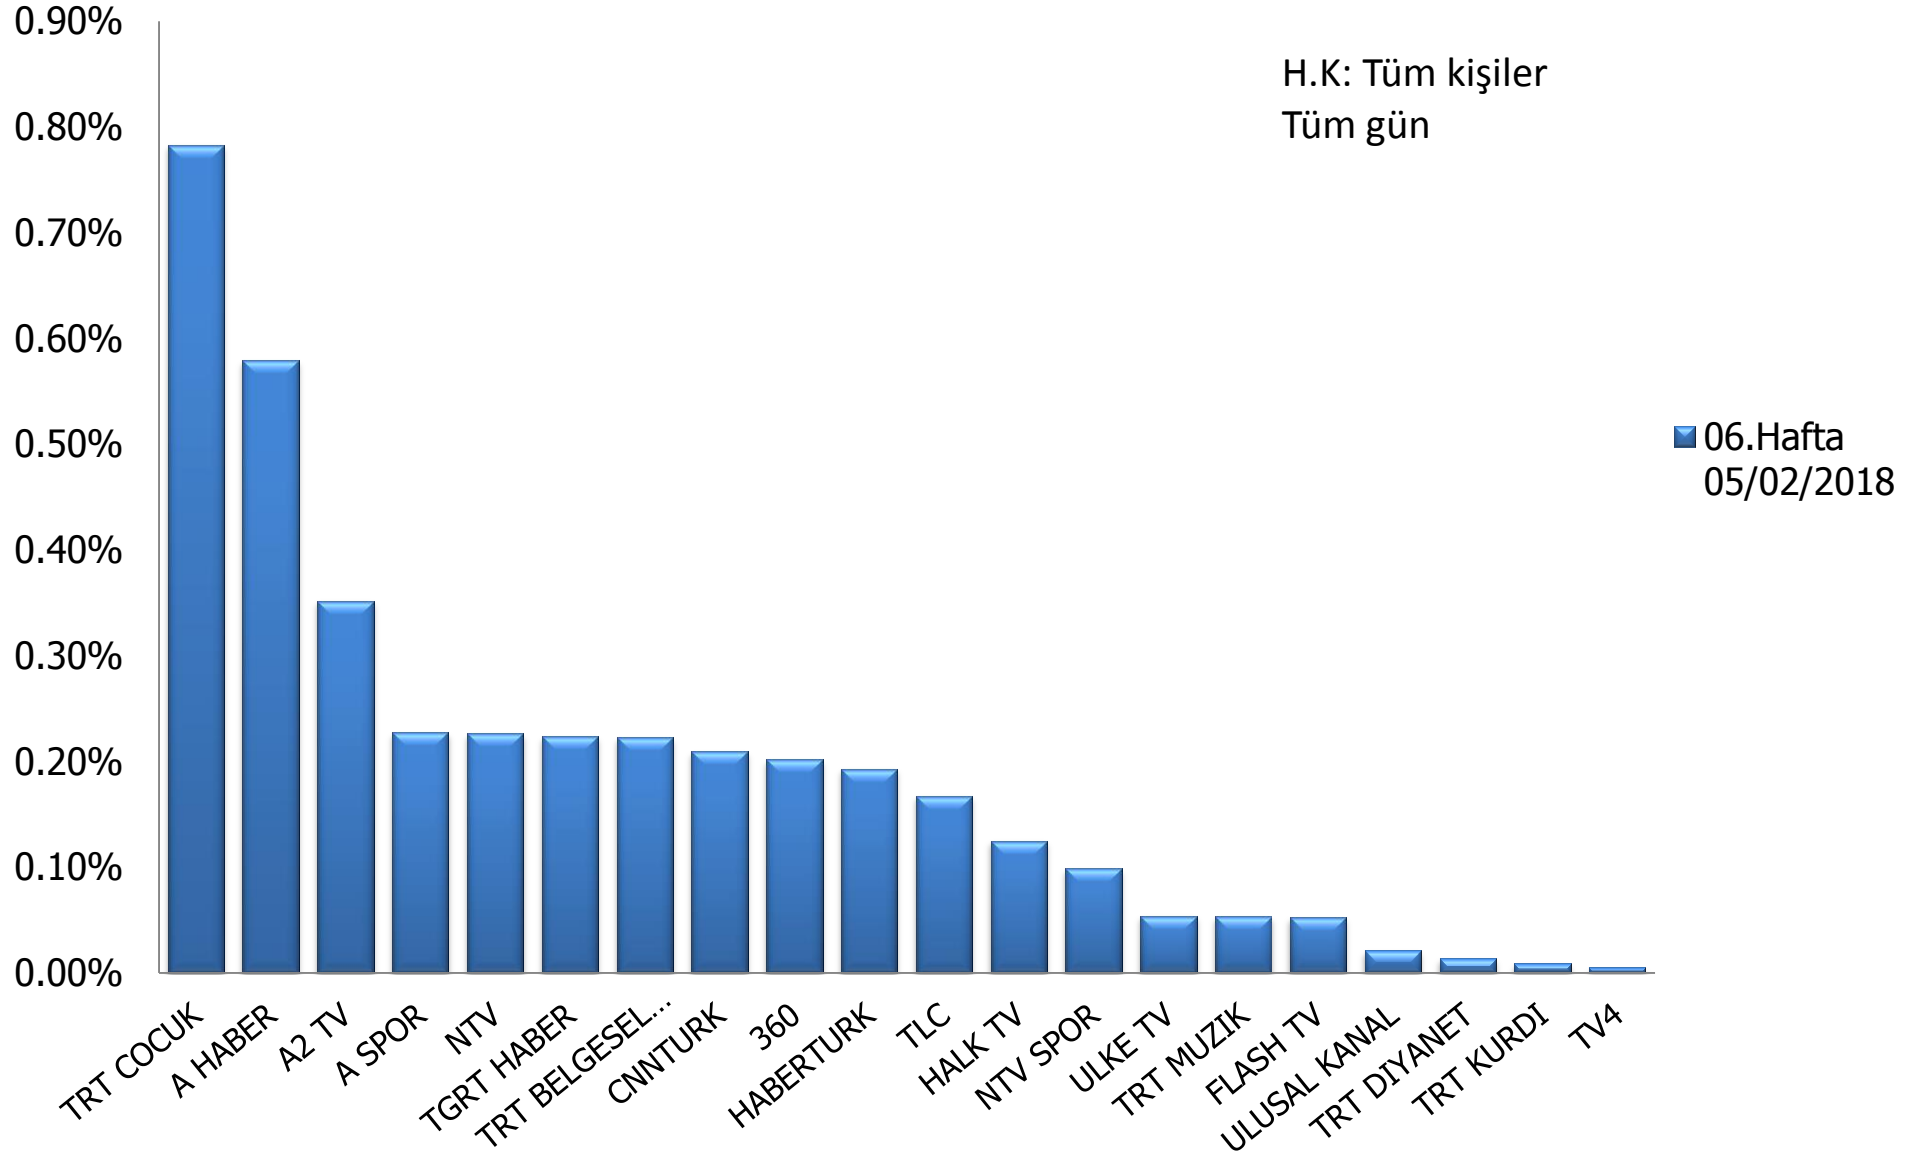

Haftalık Ortalama Televizyon İzlenme Oranları Tüm Kanallar

Televizyon Kanalları Ortalama İzlenme Oranları Haftalık Ortalama

www.iletisimci.com.tr
Tarih: 05/02/2018

15 dakikalık raporlanan kanalların ortalama izlenme oranları Haftalık Ortalama