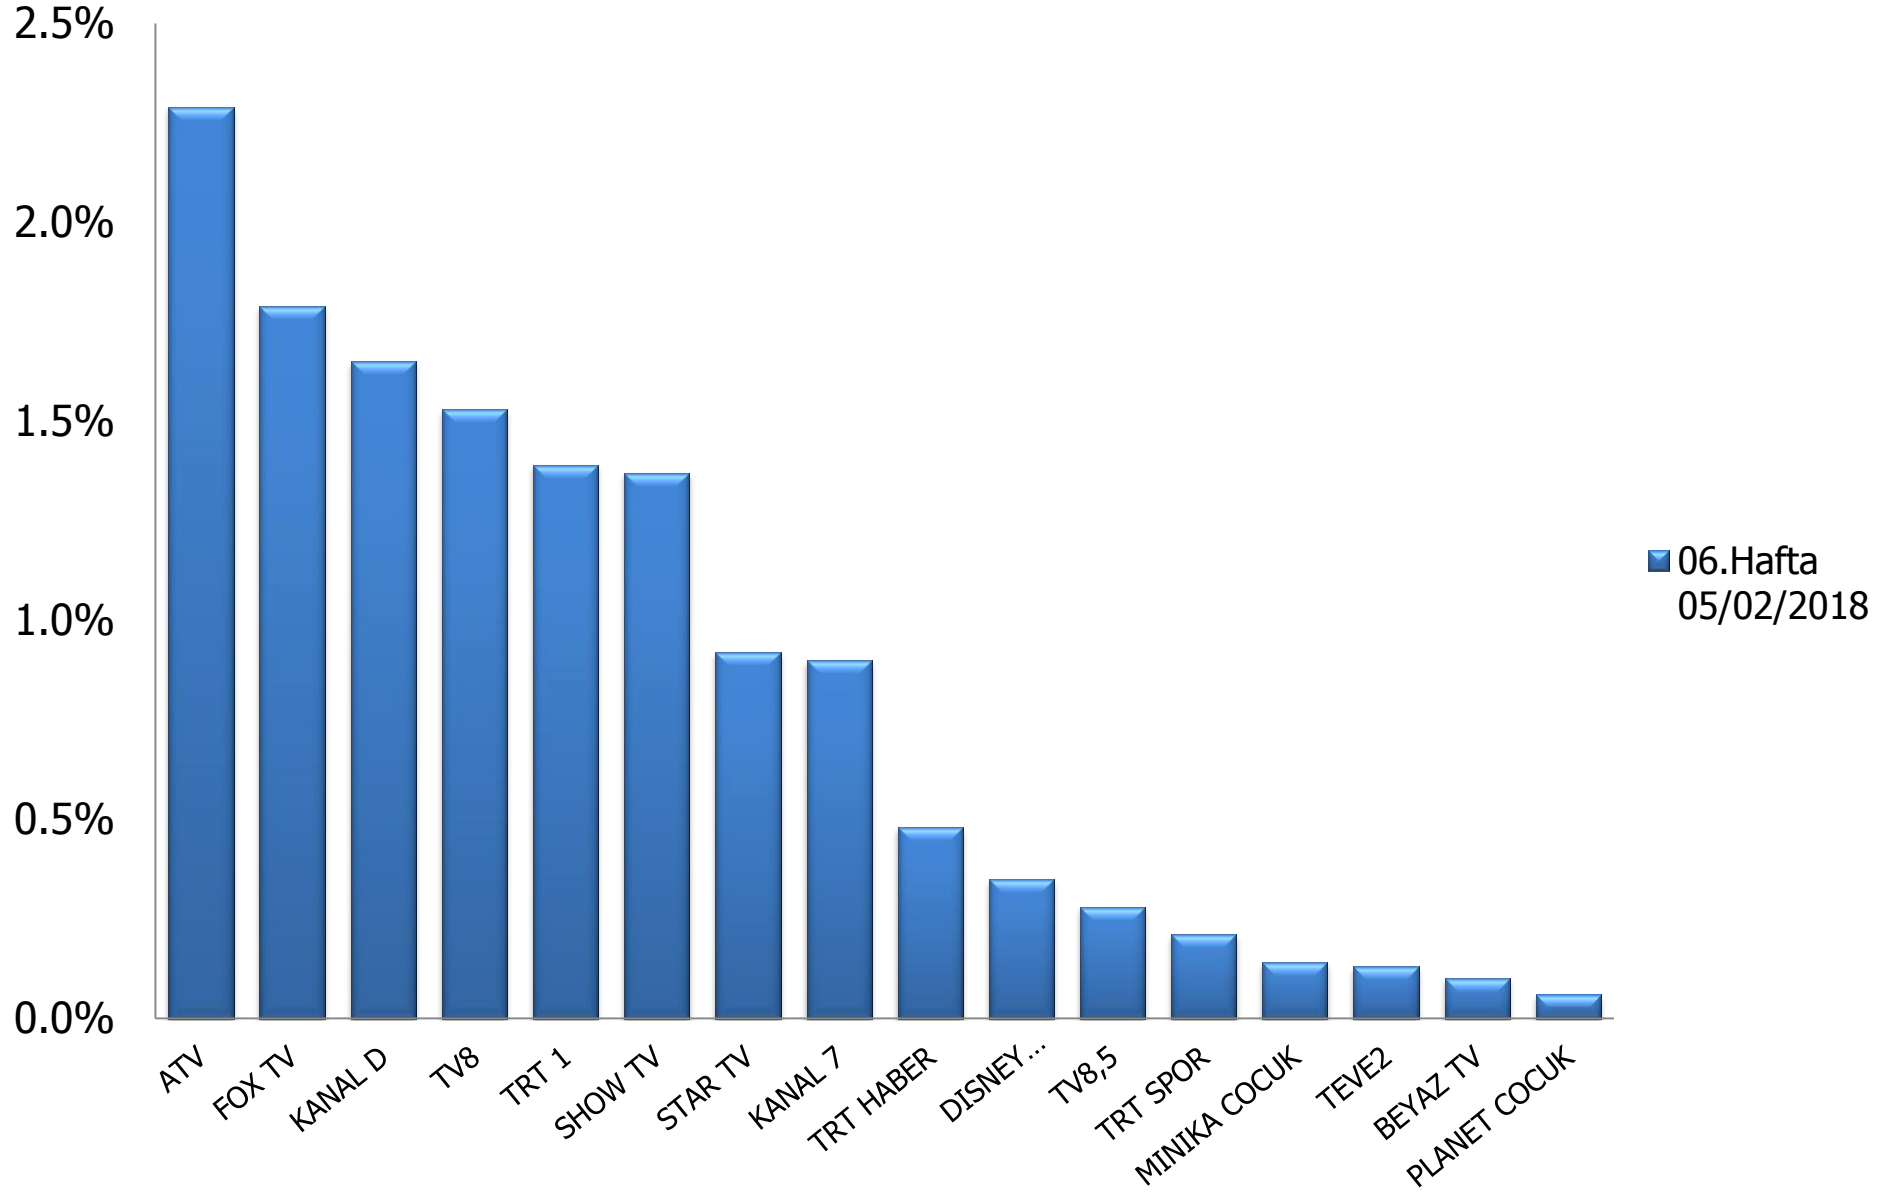

Haftalık Ortalama Televizyon İzlenme Oranları Tüm Kanallar

Televizyon Kanalları Ortalama İzlenme Oranları Haftalık Ortalama

www.iletisimci.com.tr
Tarih: 05/02/2018

15 dakikalık raporlanan kanalların ortalama izlenme oranları Haftalık Ortalama

Televizyon kanalları günlük izlenme oranları 06.hafta günleri

H.K:Tüm Kişiler
Tüm Gün

En Yüksek İzlenme Oranına Sahip İlk 15 Program

06. Hafta

H.K:Tüm Kişiler
Tüm Gün

No	Kanal	Program	Yayın Günü	Rtg%
1	ATV	SEN ANLAT KARADENİZ	Wednesday	18.44
2	TRT 1	DIRILIS ERTUGRUL	Wednesday	14.62
3	STAR TV	SOZ	Monday	12.44
4	TV8	SURVIVOR	Saturday	12.33
5	SHOW TV	CUKUR	Monday	10.81
6	FOX TV	KADIN	Tuesday	10.70
7	TV8	SURVIVOR	Sunday	10.15
8	ATV	SEN ANLAT KARADENİZ (OZET)	Wednesday	10.10
9	KANAL D	ARKA SOKAKLAR	Friday	9.02
10	STAR TV	UFAK TEFEK CINAYETLER	Tuesday	8.28
11	FOX TV	SAVASCI	Sunday	7.92
12	ATV	ASK VE MAVI	Friday	7.73
13	FOX TV	BIZIM HIKAYE	Thursday	7.29
14	STAR TV	SOZ (OZET)	Monday	7.11
15	SHOW TV	CUKUR (OZET)	Monday	6.95