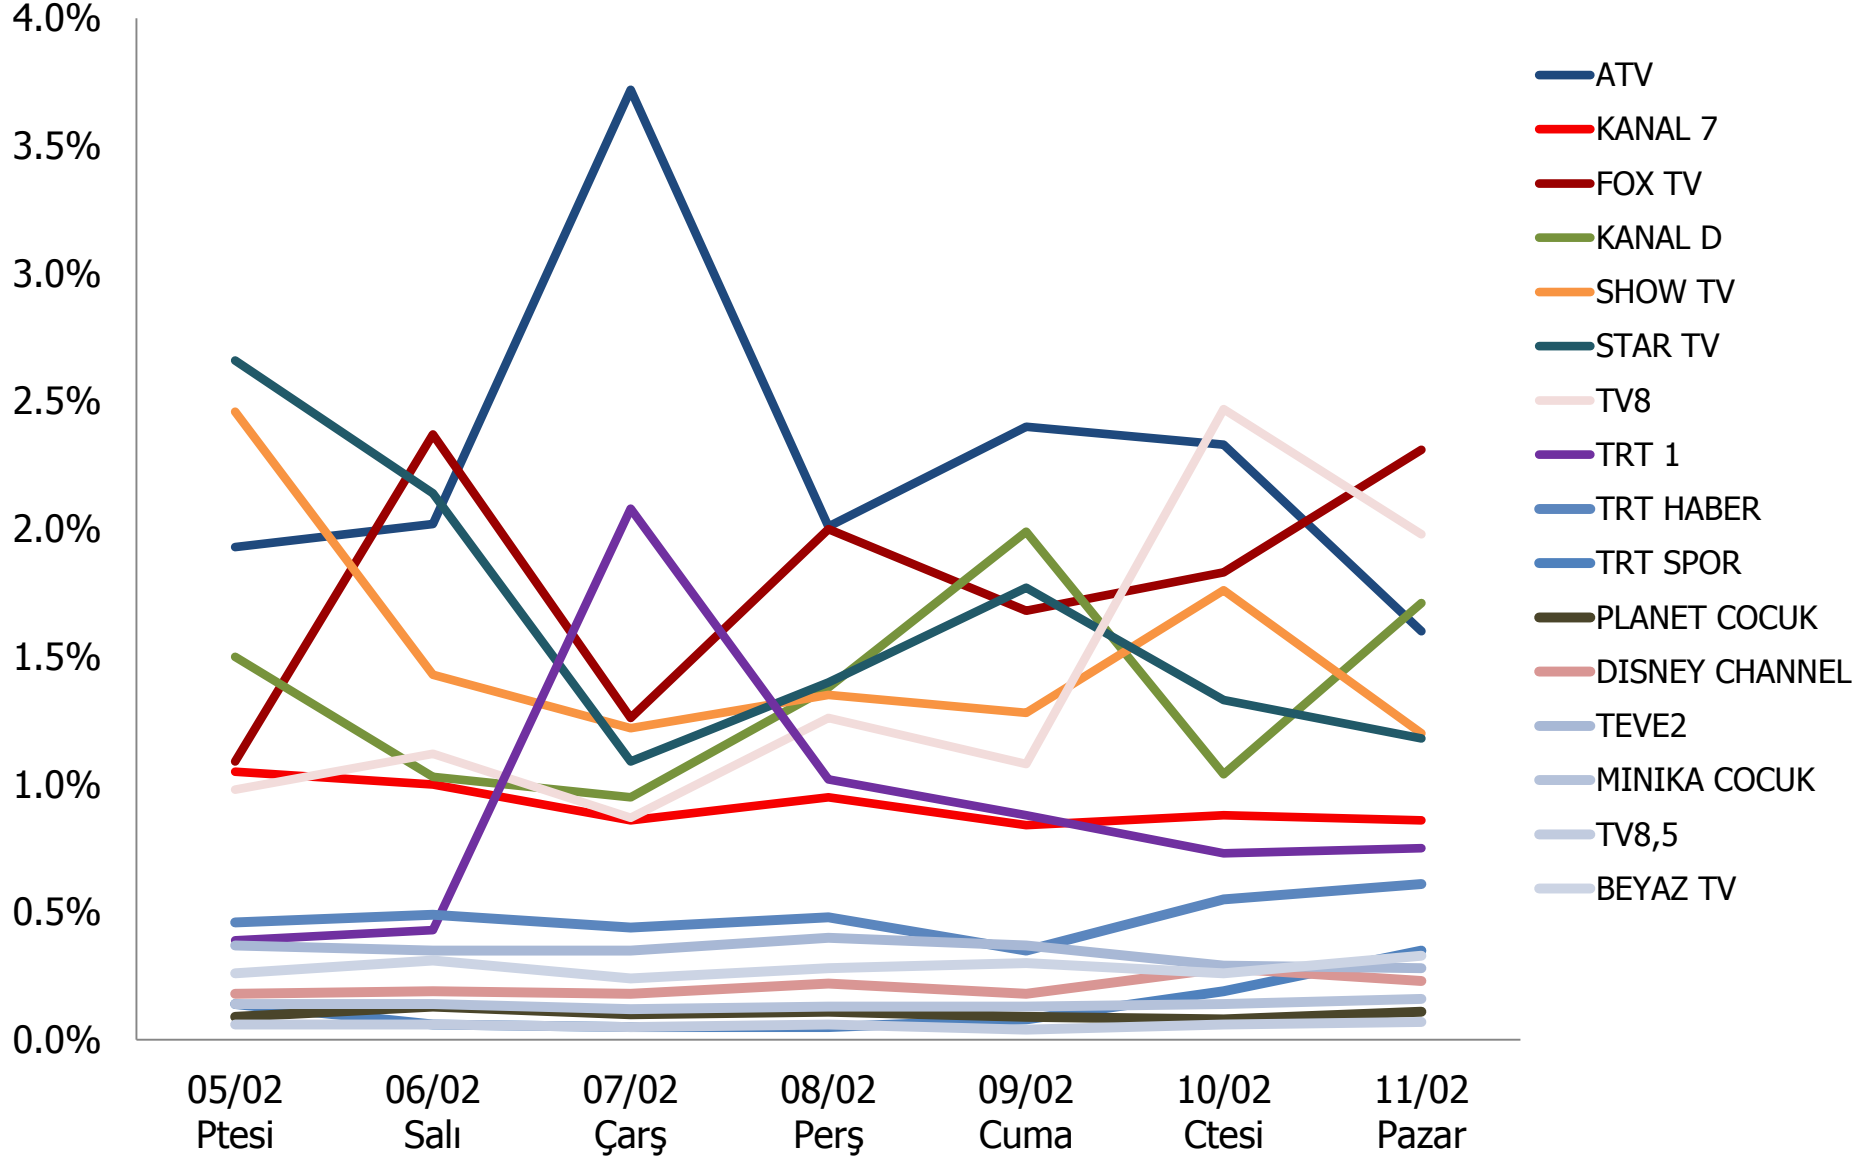

Haftalık Ortalama Televizyon İzlenme Oranları Tüm Kanallar

Televizyon Kanalları Ortalama İzlenme Oranları Haftalık Ortalama

www.iletisimci.com.tr
Tarih: 05/02/2018

15 dakikalık raporlanan kanalların ortalama izlenme oranları Haftalık Ortalama

Televizyon kanalları günlük izlenme oranları 06.hafta günleri

H.K:Tüm Kişiler
Tüm Gün

En Yüksek İzlenme Oranına Sahip İlk 15 Program

06. Hafta

H.K:Tüm Kişiler
Tüm Gün

No	Kanal	Program	Yayın Günü	Rtg%
1	ATV	SEN ANLAT KARADENİZ	Wednesday	18.44
2	TRT 1	DIRILIS ERTUGRUL	Wednesday	14.62
3	STAR TV	SOZ	Monday	12.44
4	TV8	SURVIVOR	Saturday	12.33
5	SHOW TV	CUKUR	Monday	10.81
6	FOX TV	KADIN	Tuesday	10.70
7	TV8	SURVIVOR	Sunday	10.15
8	ATV	SEN ANLAT KARADENİZ (OZET)	Wednesday	10.10
9	KANAL D	ARKA SOKAKLAR	Friday	9.02
10	STAR TV	UFAK TEFEK CINAYETLER	Tuesday	8.28
11	FOX TV	SAVASCI	Sunday	7.92
12	ATV	ASK VE MAVI	Friday	7.73
13	FOX TV	BIZIM HIKAYE	Thursday	7.29
14	STAR TV	SOZ (OZET)	Monday	7.11
15	SHOW TV	CUKUR (OZET)	Monday	6.95