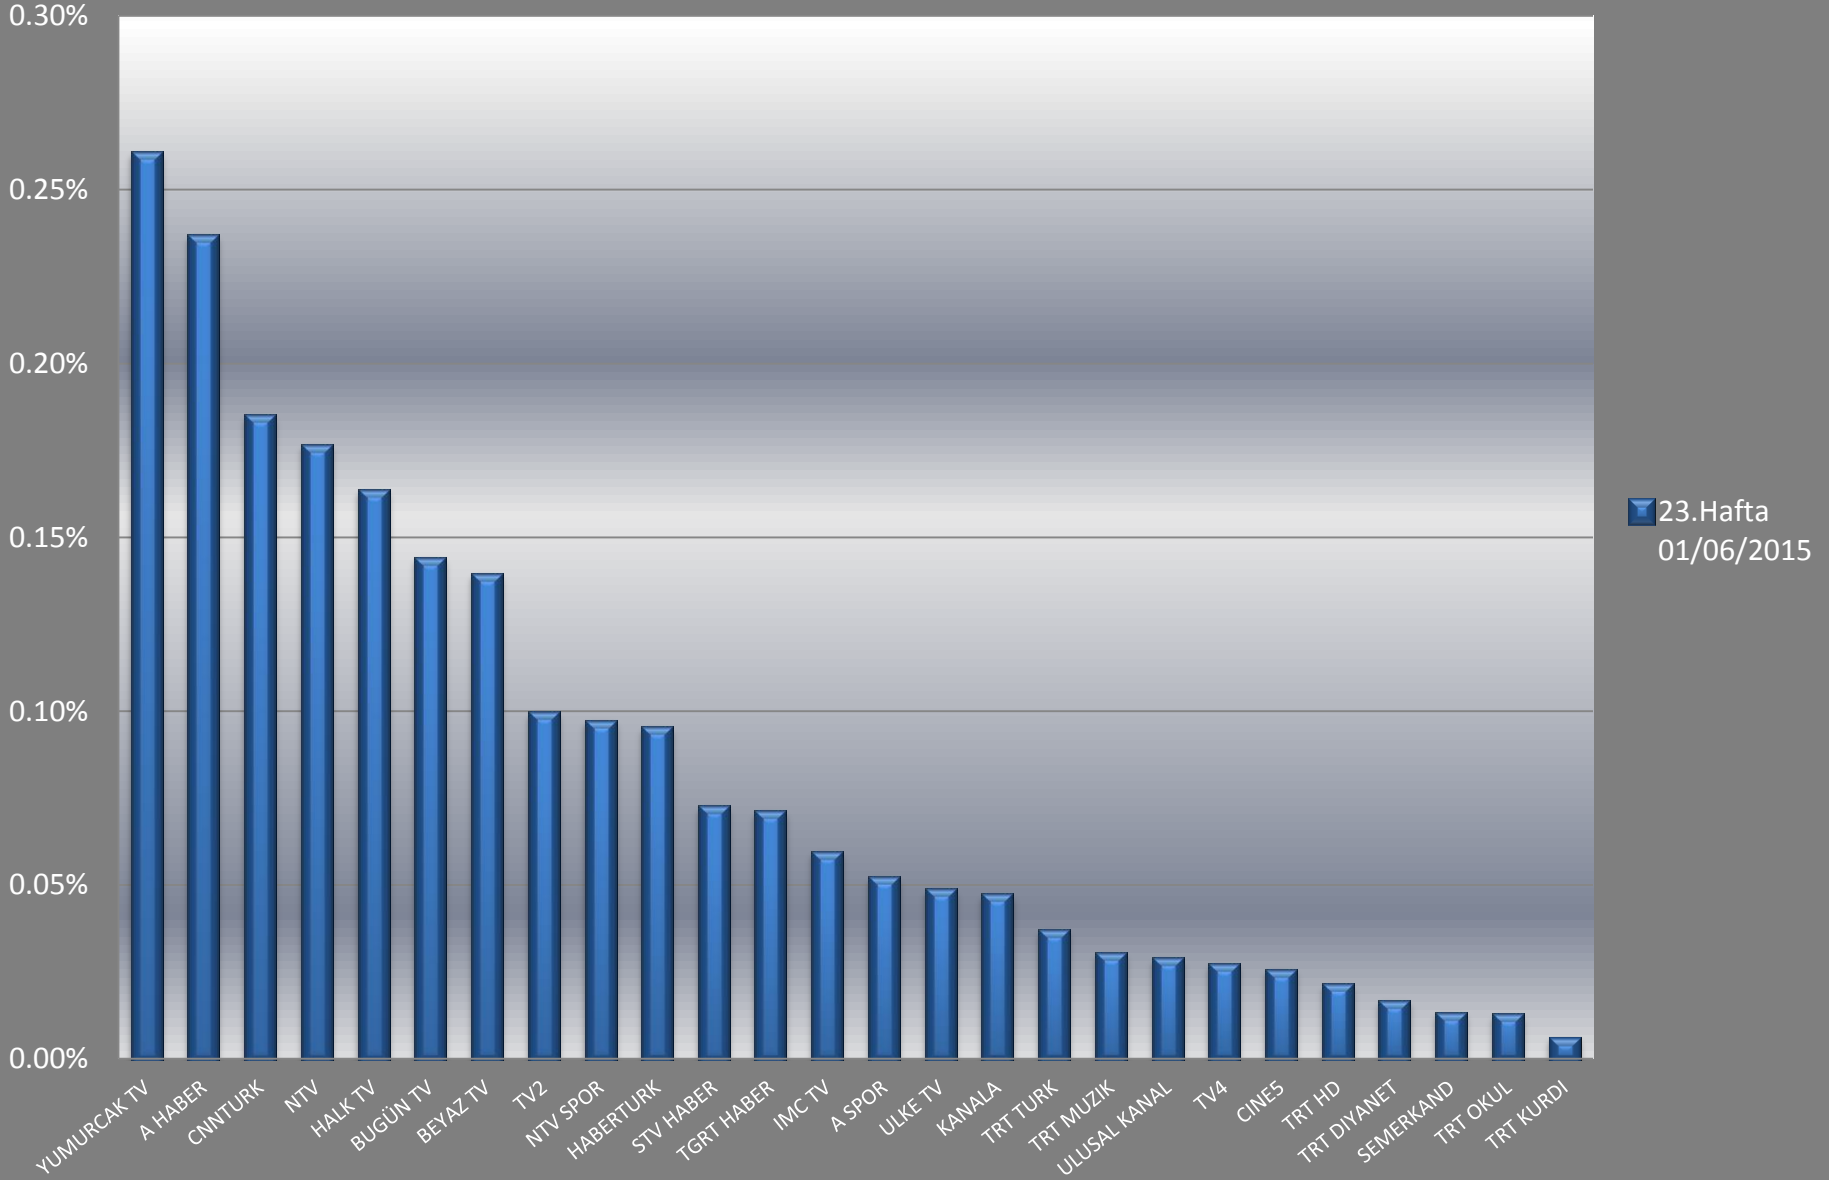

Haftalık Ortalama Televizyon İzlenme Oranları Tüm Kanallar

Televizyon Kanalları Ortalama İzlenme Oranları

Haftalık Ortalama

Hedef Kitle : Tüm Kişiler
Tüm Gün

15 dakikalık raporlanan kanalların ortalama izlenme oranları Haftalık Ortalama

Hedef Kitle : Tüm Kişiler
Tüm Gün

Televizyon Kanalları Günlük İzlenme Oranları

23.Hafta Günleri

Hedef Kitle : Tüm Kişiler
Tüm Gün

En Yüksek İzlenme Oranına Sahip İlk 15 Program

23. Hafta

Hedef Kitle:Tüm Kişiler/AB
Tüm Gün