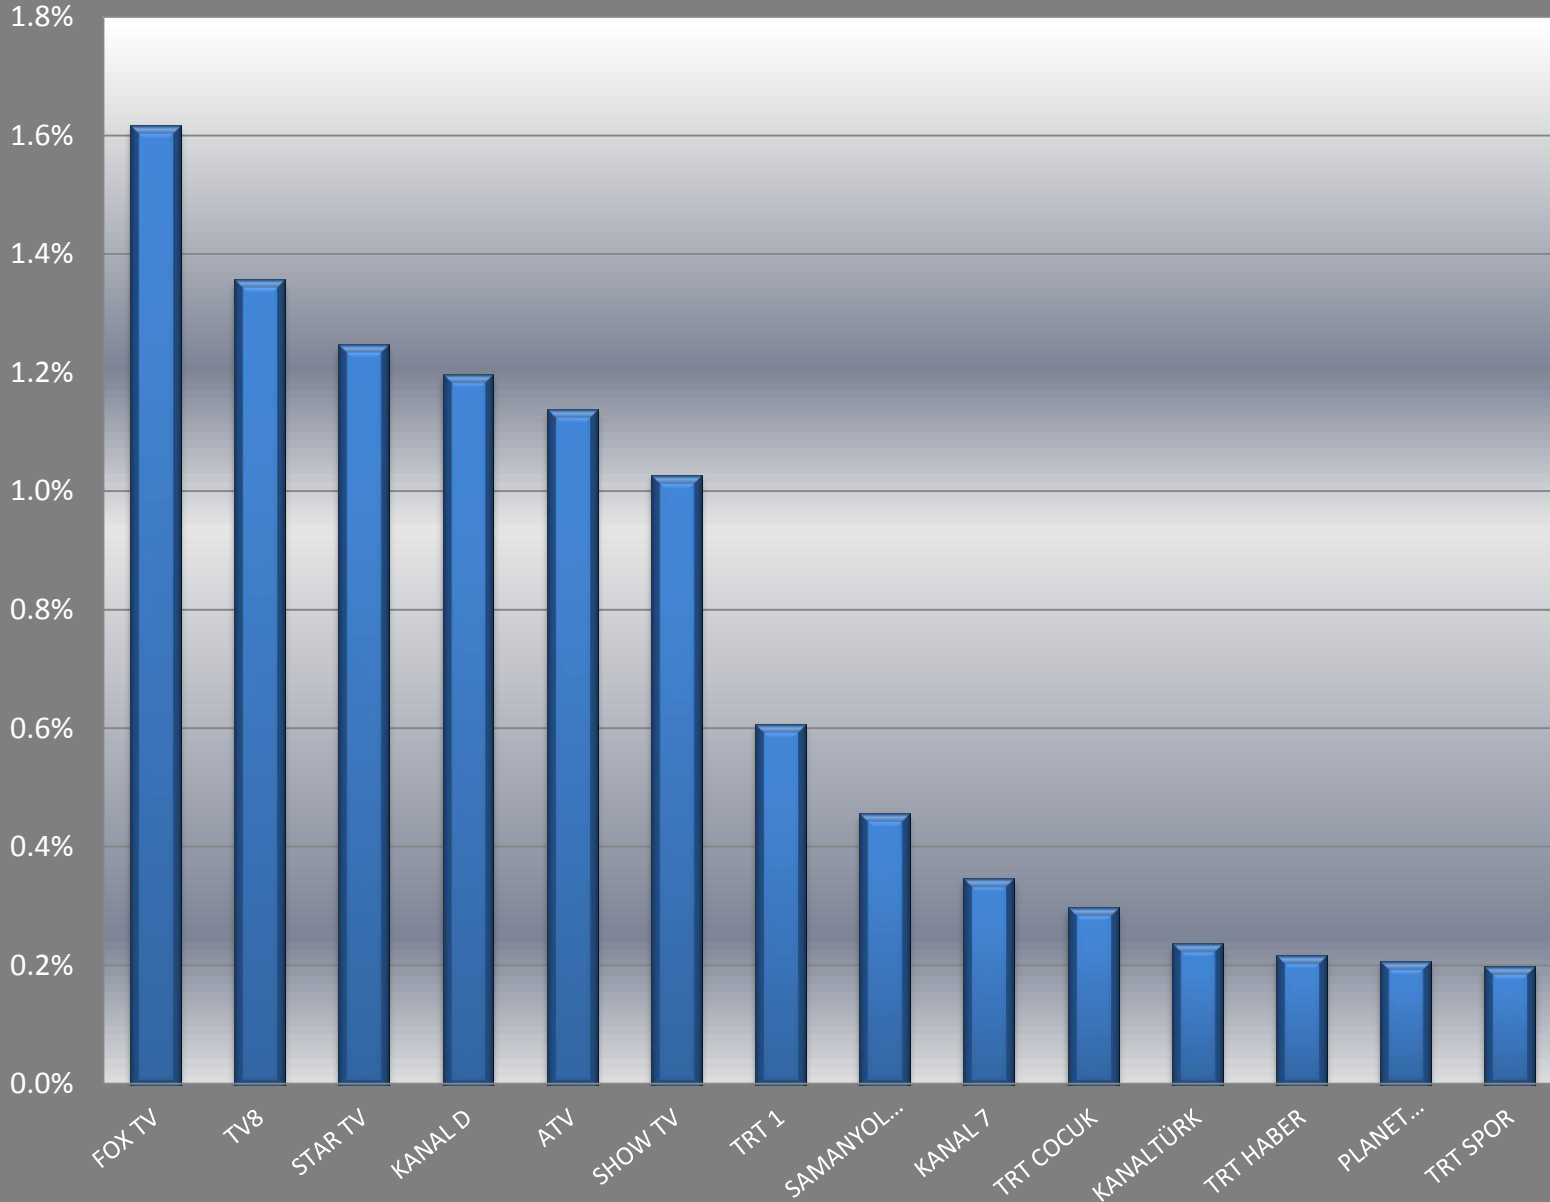

Haftalık Ortalama Televizyon İzlenme Oranları Tüm Kanallar

Televizyon Kanalları Ortalama İzlenme Oranları

Haftalık Ortalama

Hedef Kitle : Tüm Kişiler
Tüm Gün

15 dakikalık raporlanan kanalların ortalama izlenme oranları Haftalık Ortalama

Hedef Kitle : Tüm Kişiler
Tüm Gün

Televizyon Kanalları Günlük İzlenme Oranları

23.Hafta Günleri

Hedef Kitle : Tüm Kişiler
Tüm Gün

En Yüksek İzlenme Oranına Sahip İlk 15 Program

23. Hafta

Hedef Kitle:Tüm Kişiler/AB
Tüm Gün