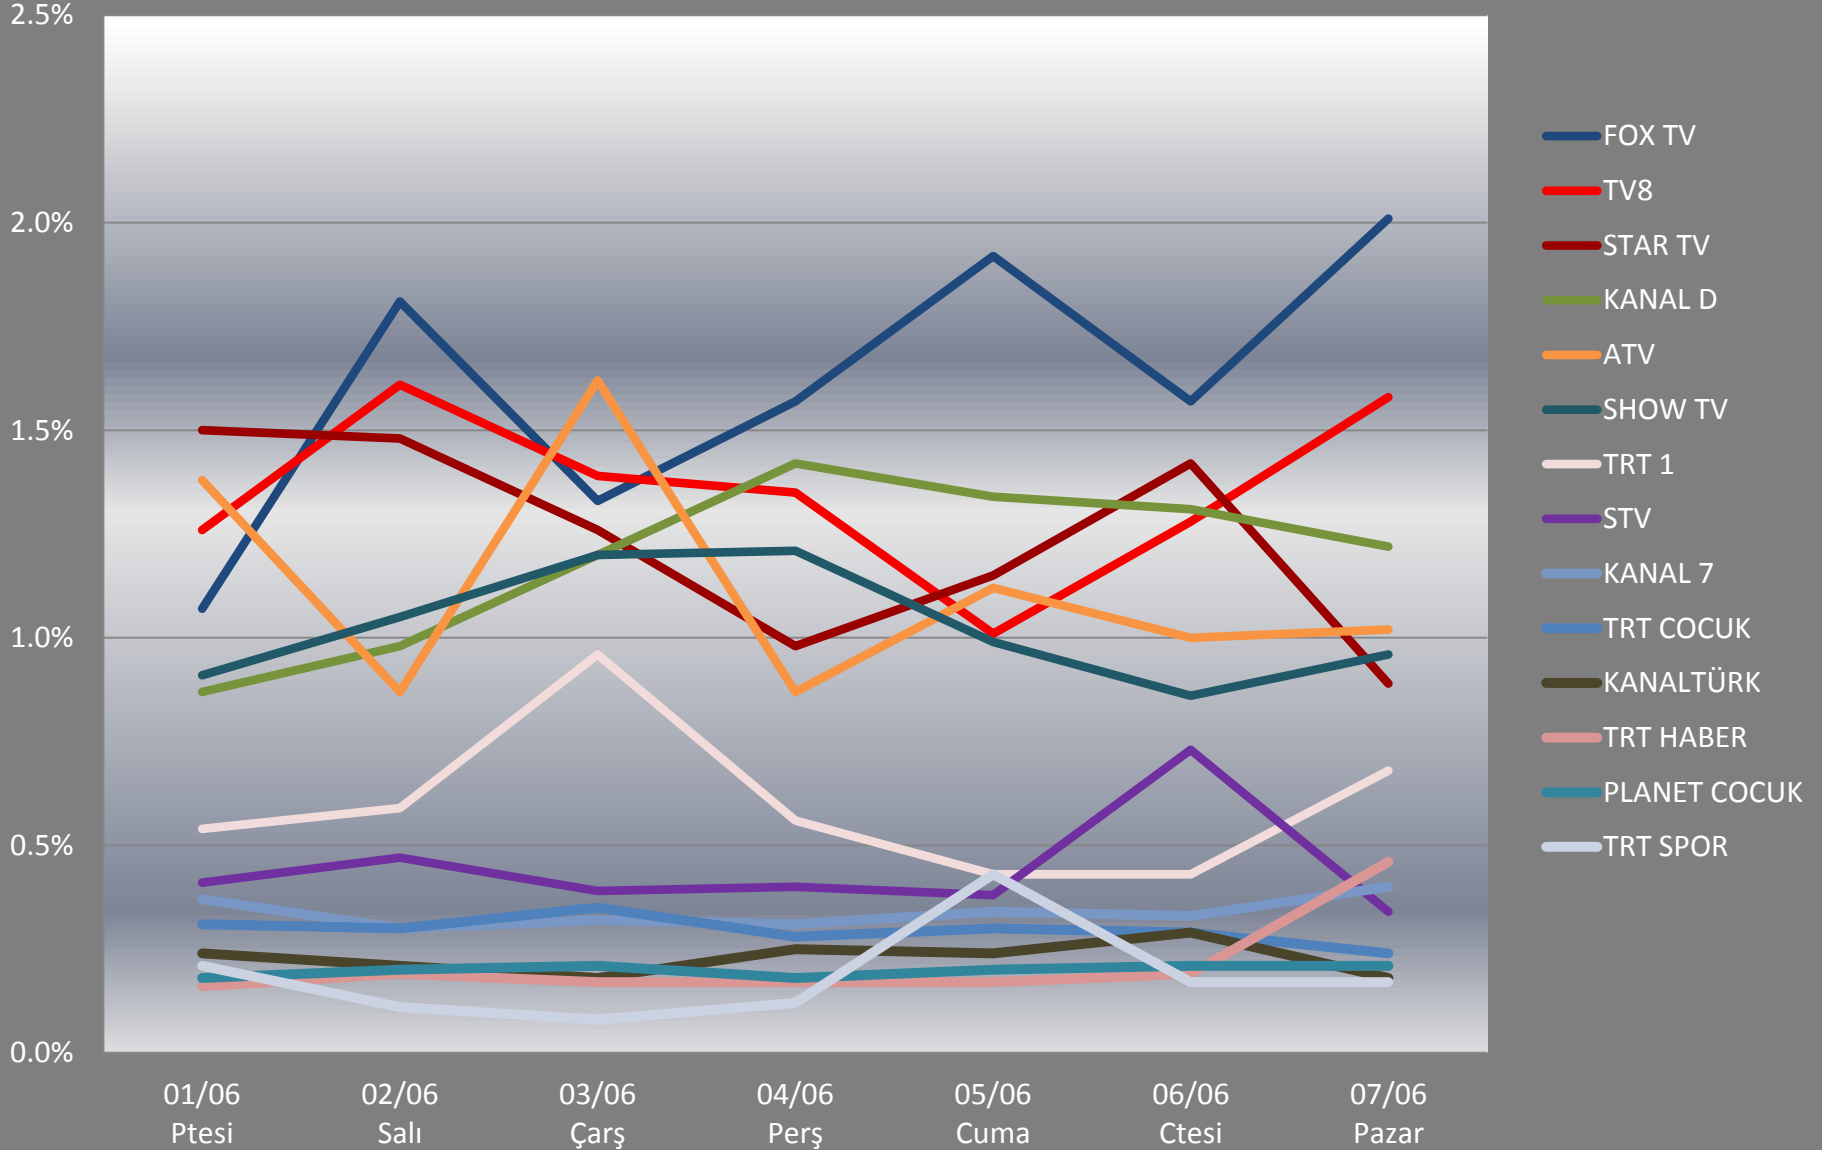

Haftalık Ortalama Televizyon İzlenme Oranları Tüm Kanallar

Televizyon Kanalları Ortalama İzlenme Oranları

Haftalık Ortalama

Hedef Kitle : Tüm Kişiler
Tüm Gün

15 dakikalık raporlanan kanalların ortalama izlenme oranları Haftalık Ortalama

Hedef Kitle : Tüm Kişiler
Tüm Gün

Televizyon Kanalları Günlük İzlenme Oranları

23.Hafta Günleri

Hedef Kitle : Tüm Kişiler
Tüm Gün

En Yüksek İzlenme Oranına Sahip İlk 15 Program

23. Hafta

Hedef Kitle:Tüm Kişiler/AB
Tüm Gün