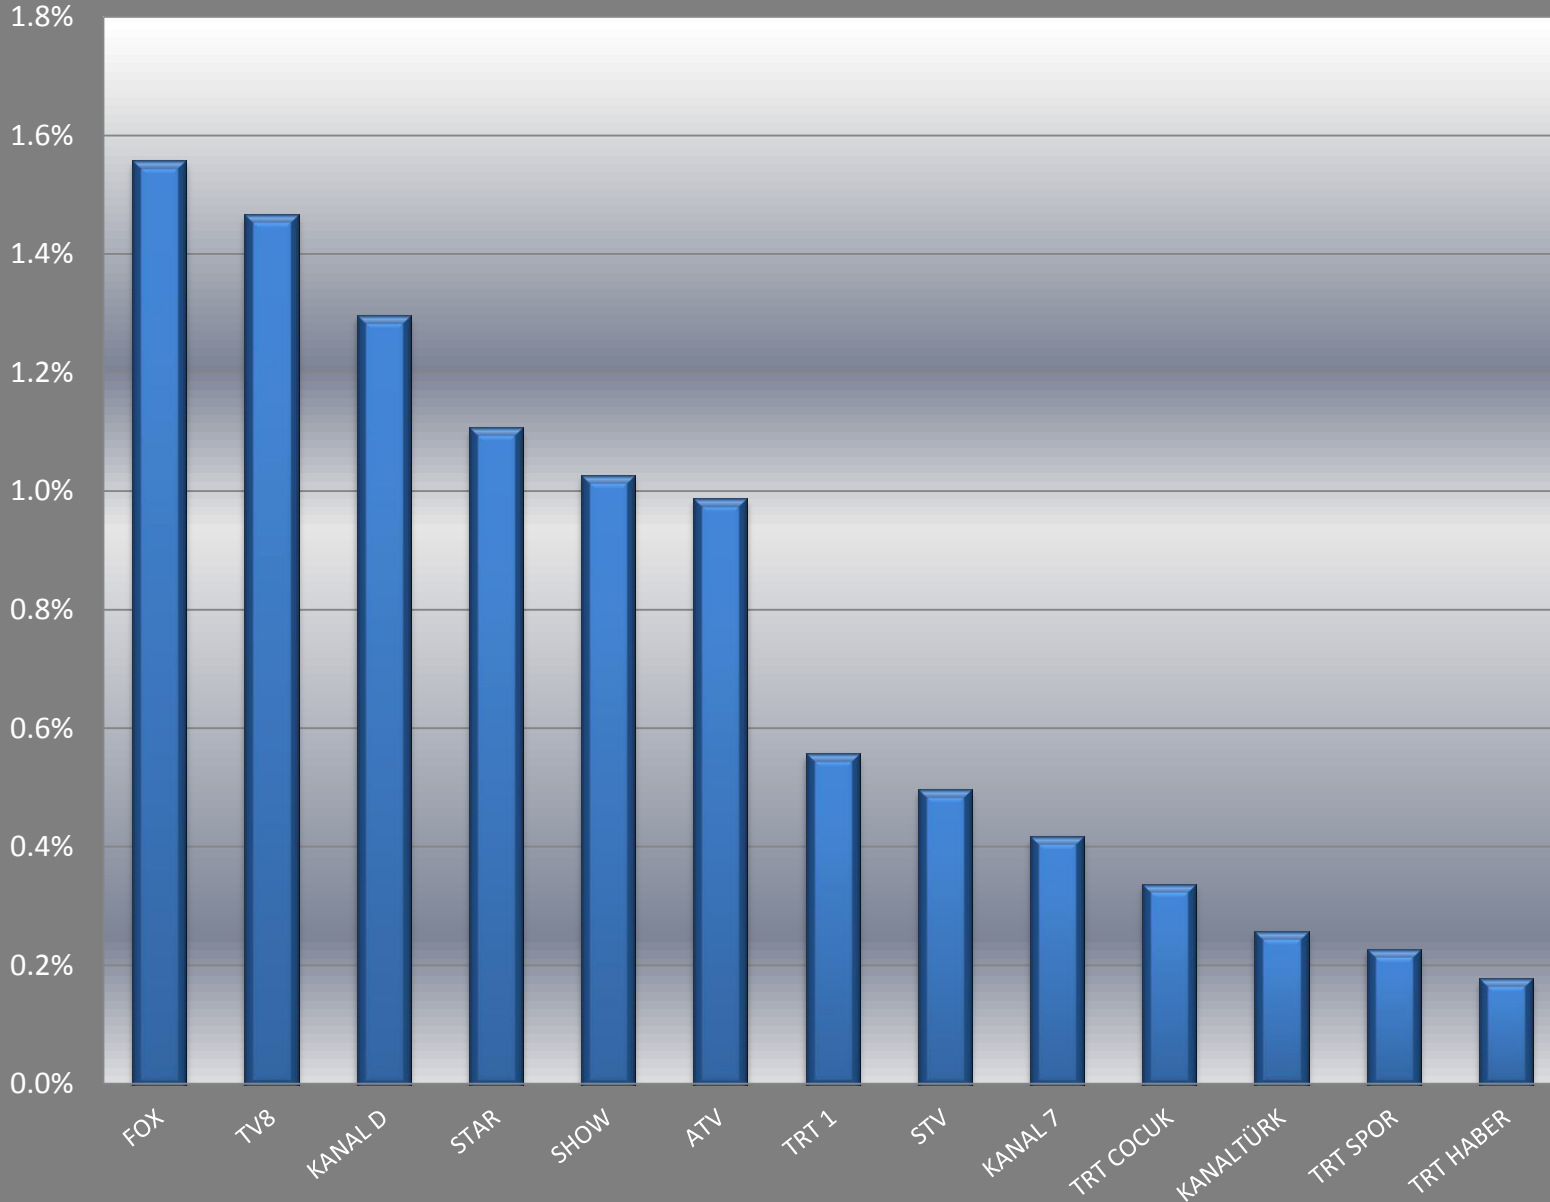

## Haftalık Ortalama Televizyon İzlenme Oranları Tüm Kanallar

# Televizyon Kanalları Ortalama İzlenme Oranları

## Haftalık Ortalama

Hedef Kitle : Tüm Kişiler  
Tüm Gün

# 15 dakikalık raporlanan kanalların ortalama izlenme oranları