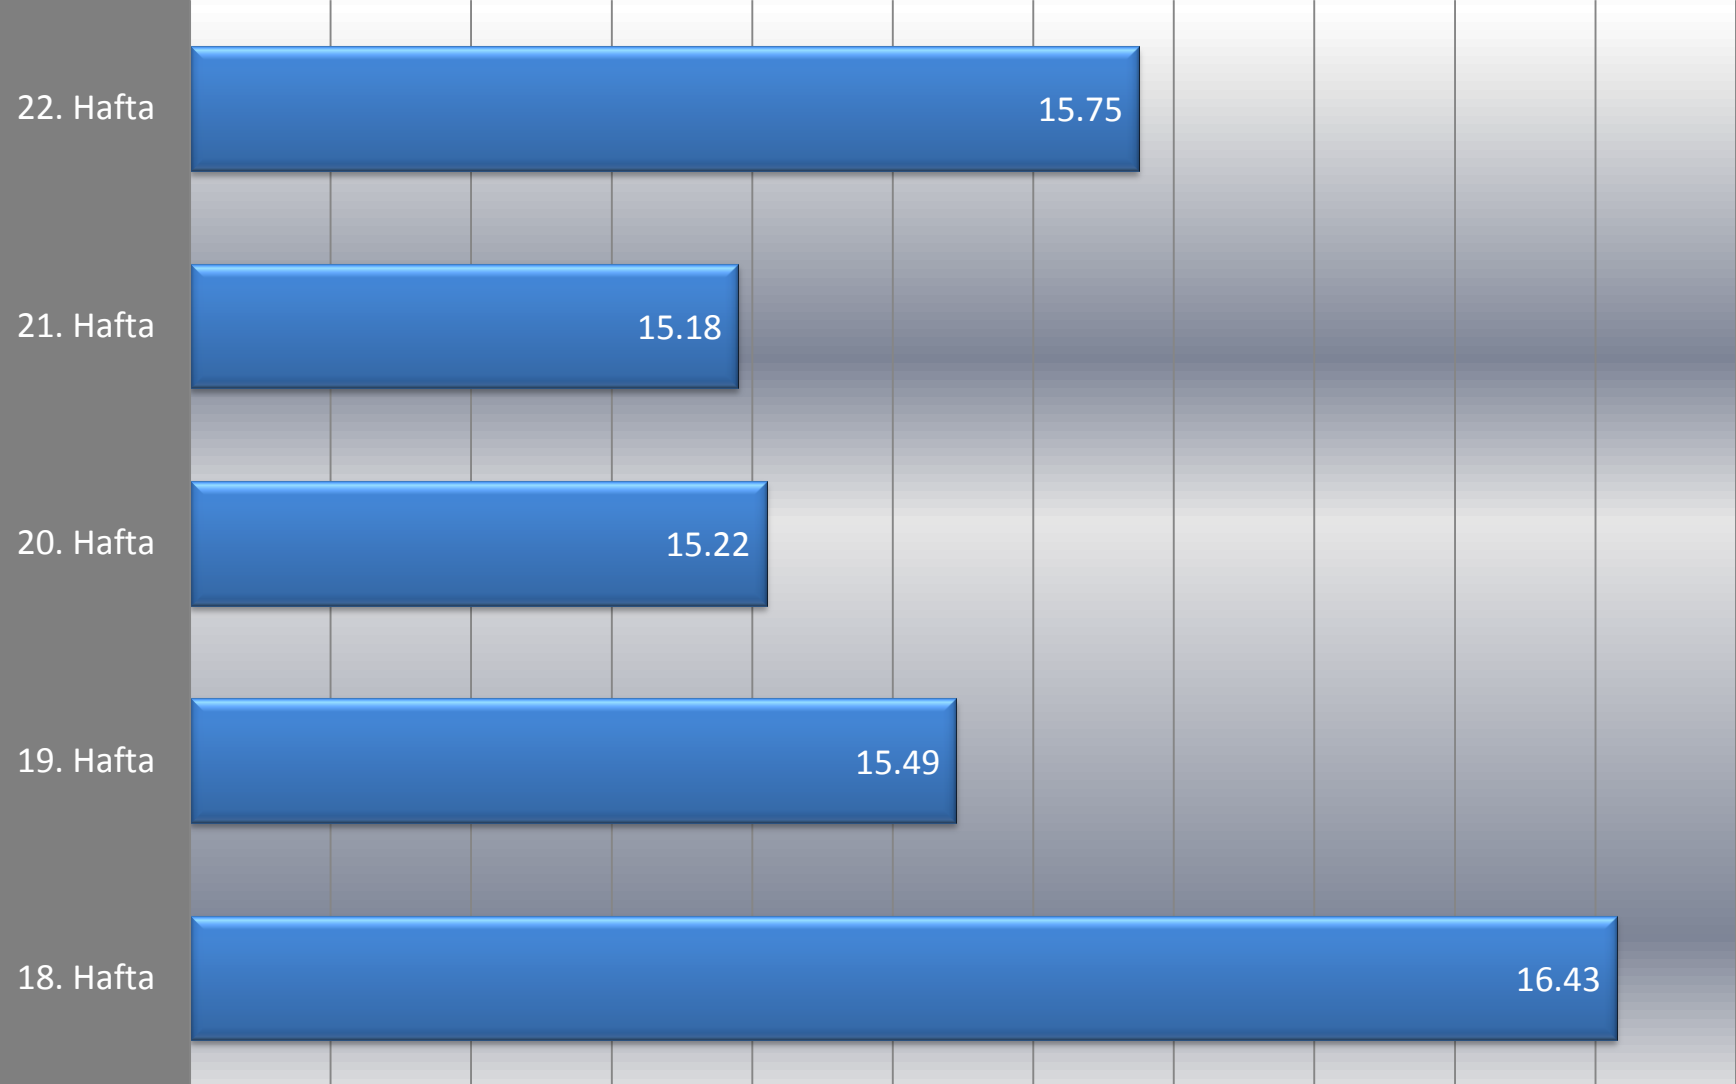

## Haftalık Ortalama Televizyon İzlenme Oranları Tüm Kanallar

# Televizyon Kanalları Ortalama İzlenme Oranları

## Haftalık Ortalama

Hedef Kitle : Tüm Kişiler  
Tüm Gün

# 15 dakikalık raporlanan kanalların ortalama izlenme oranları