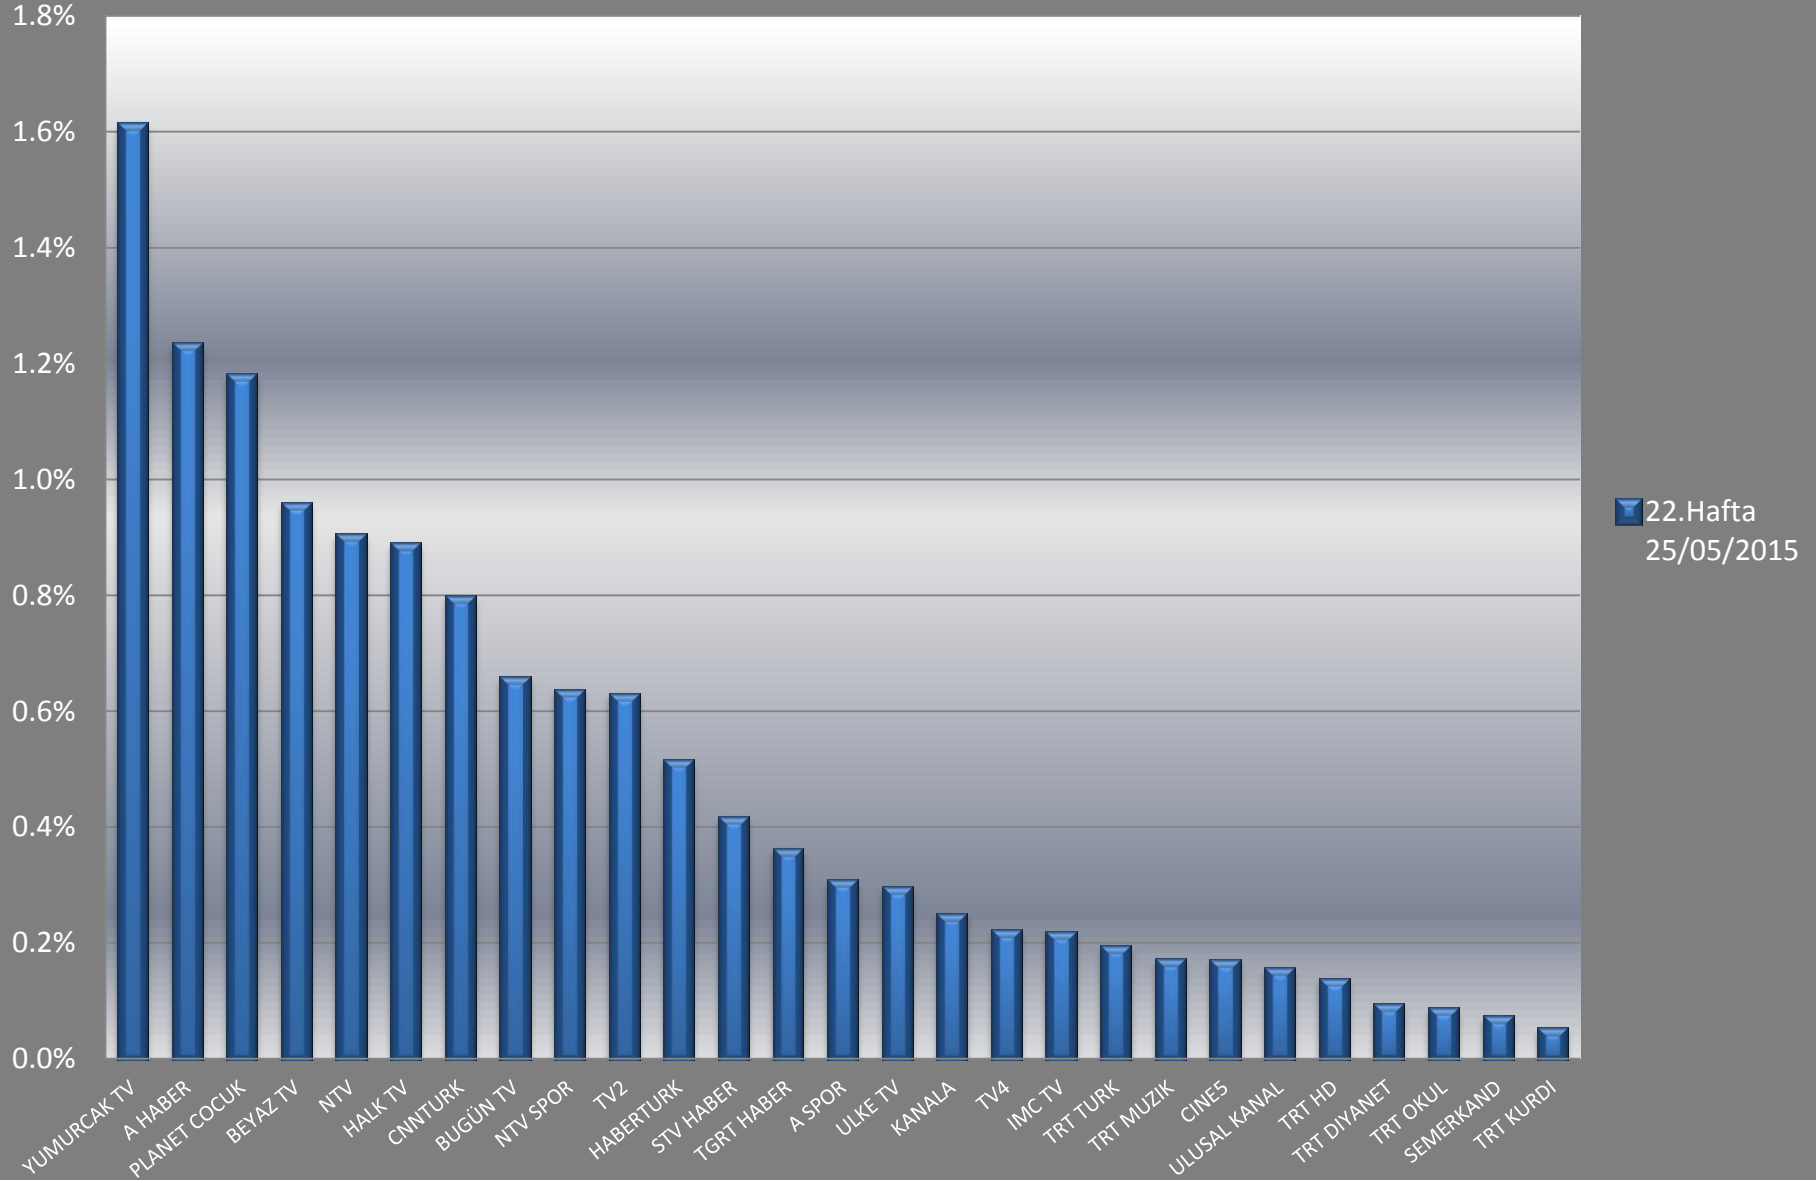

15 dakikalık raporlanan kanalların ortalama izlenme oranları

Haftalık Ortalama

Hedef Kitle : Tüm Kişiler
Tüm Gün