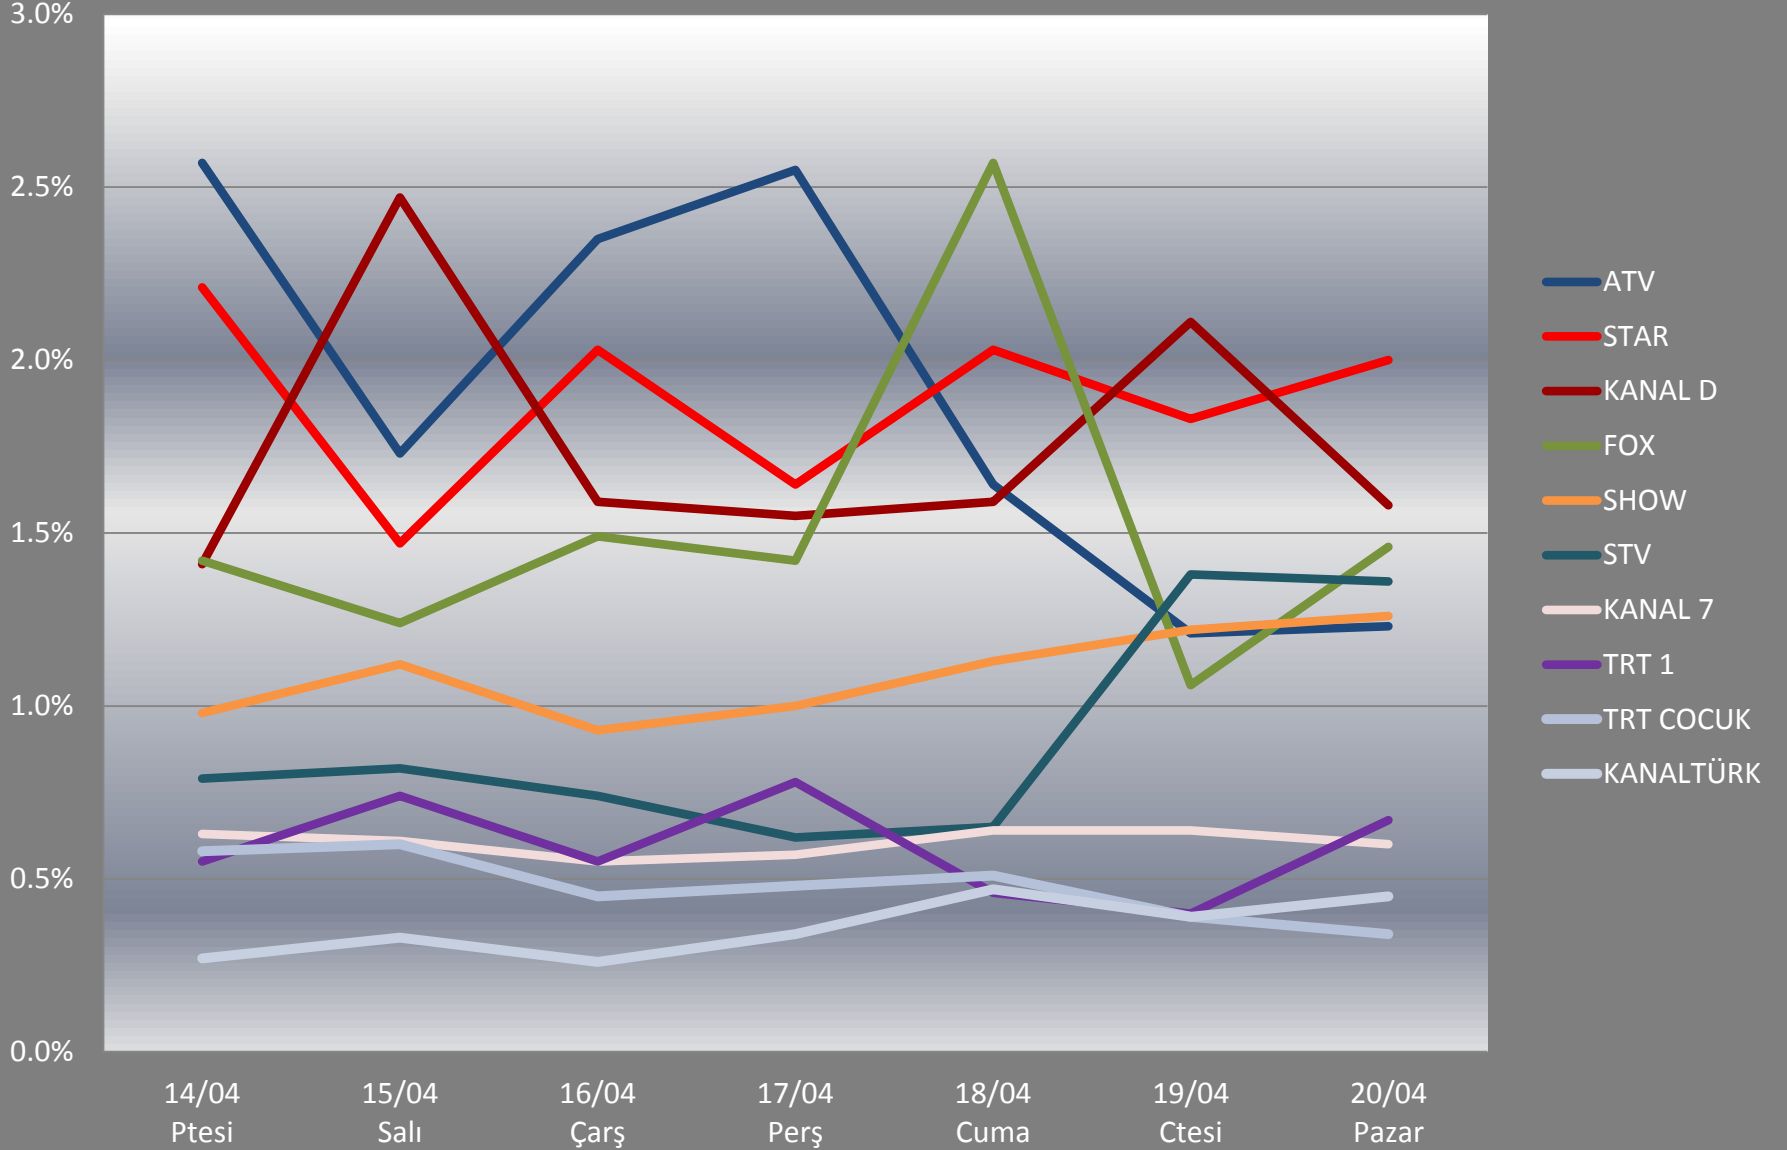

Televizyon Kanalları Günlük İzlenme Oranları 16.Hafta Günleri

Hedef Kitle : Tüm Kişiler
Tüm Gün

En Yüksek İzlenme Oranına Sahip İlk 15 Program

16. Hafta

Hedef Kitle:Tüm Kişiler/AB
Tüm Gün

AB	No	Kanal	Program	Yayın Günü	Rating
2	1	KANAL D	KUCUK AGA	Tuesday	12.88%
8	2	FOX	KARAGUL	Friday	12.02%
11	3	ATV	KURTLAR VADISI PUSU	Thursday	11.89%
6	4	ATV	KARADAYI	Monday	11.53%
1	5	STAR	SURVIVOR	Monday	10.78%
5	6	ATV	BURSASPOR-GALATASARAY ZIRAAT TURKIYE KUPASI KARSILASMASI	Wednesday	10.08%
4	7	STAR	SURVIVOR	Sunday	9.95%
3	8	STAR	MUHTESEM YUZYIL	Wednesday	9.25%
7	9	STAR	SURVIVOR	Saturday	8.89%
55	10	STV	SEFKAT TEPE	Saturday	8.00%
10	11	STAR	MEDCEZIR	Friday	7.70%
89	12	STV	KUCUK GELIN	Sunday	7.48%
38	13	FOX	KARAGUL (OZET)	Friday	7.25%
49	14	KANAL D	ARKA SOKAKLAR	Saturday	7.11%
13	15	KANAL D	KUCUK AGA (OZET)	Tuesday	6.85%