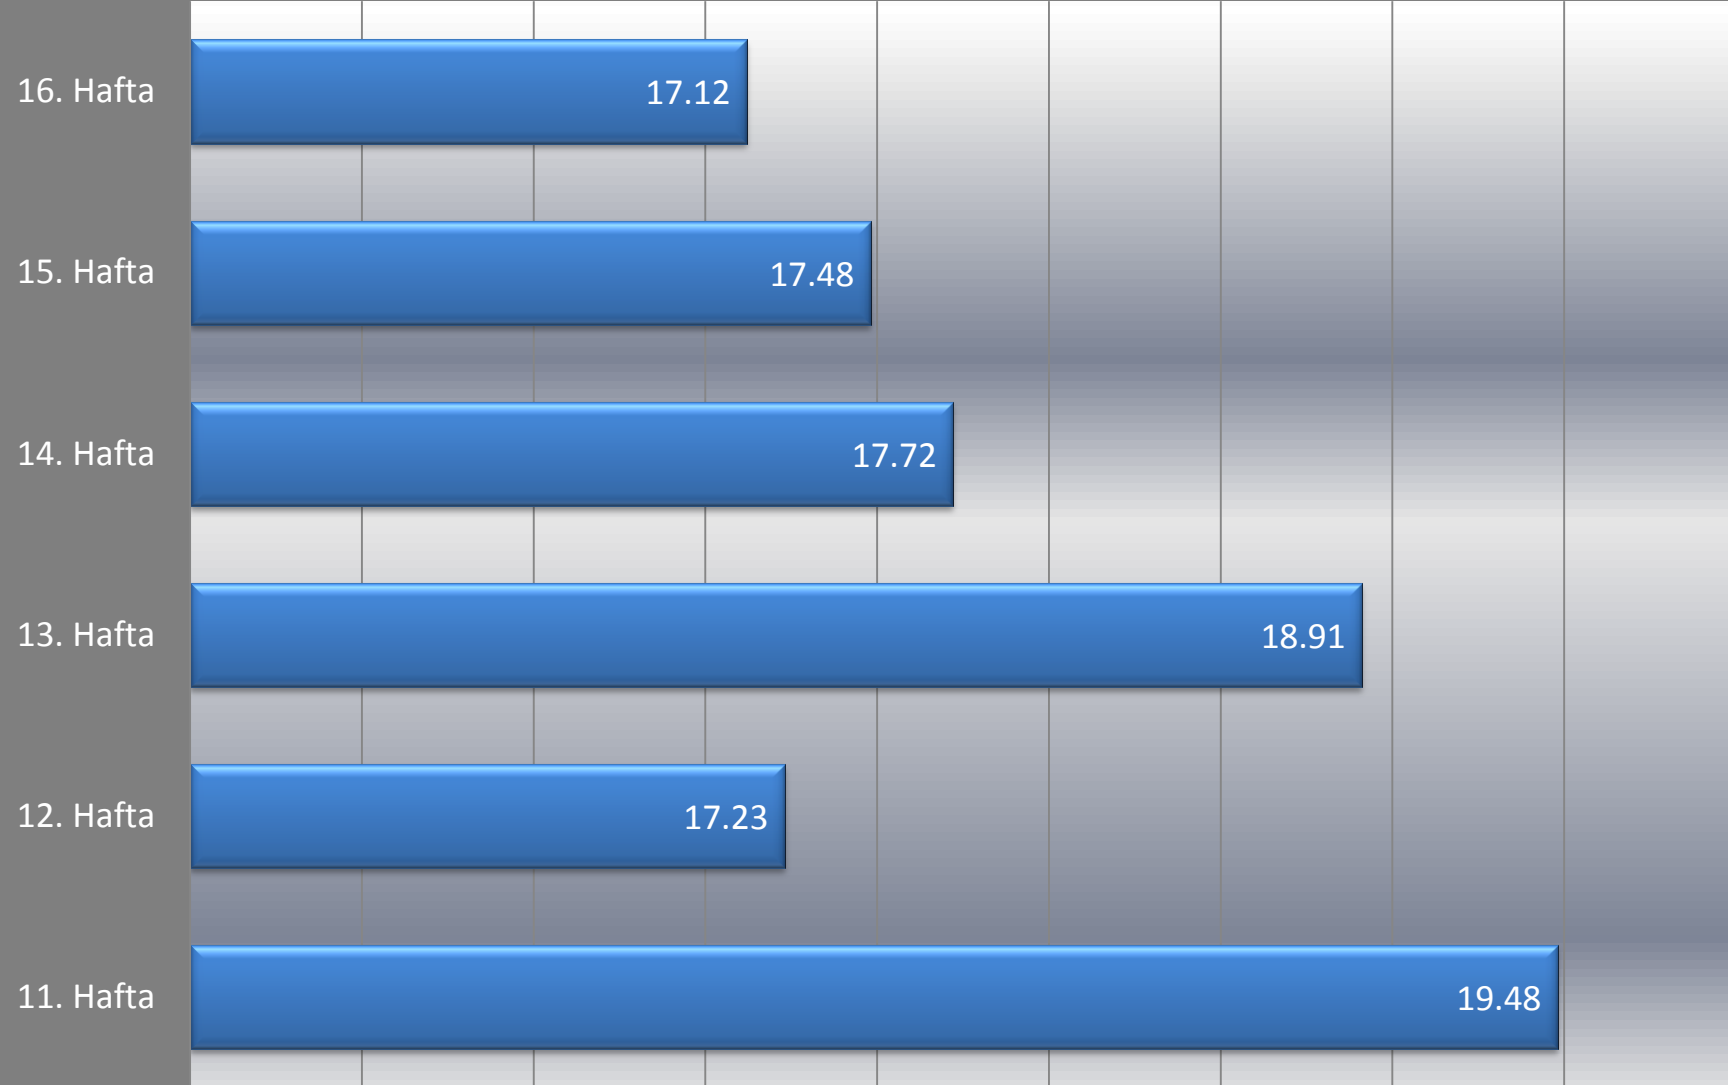

## Haftalık Ortalama Televizyon İzlenme Oranları Tüm Kanallar

# Televizyon Kanalları Ortalama İzlenme Oranları

## Haftalık Ortalama

Hedef Kitle : Tüm Kişiler  
Tüm Gün

# 16 dakikalık raporlanan kanalların ortalama izlenme oranları