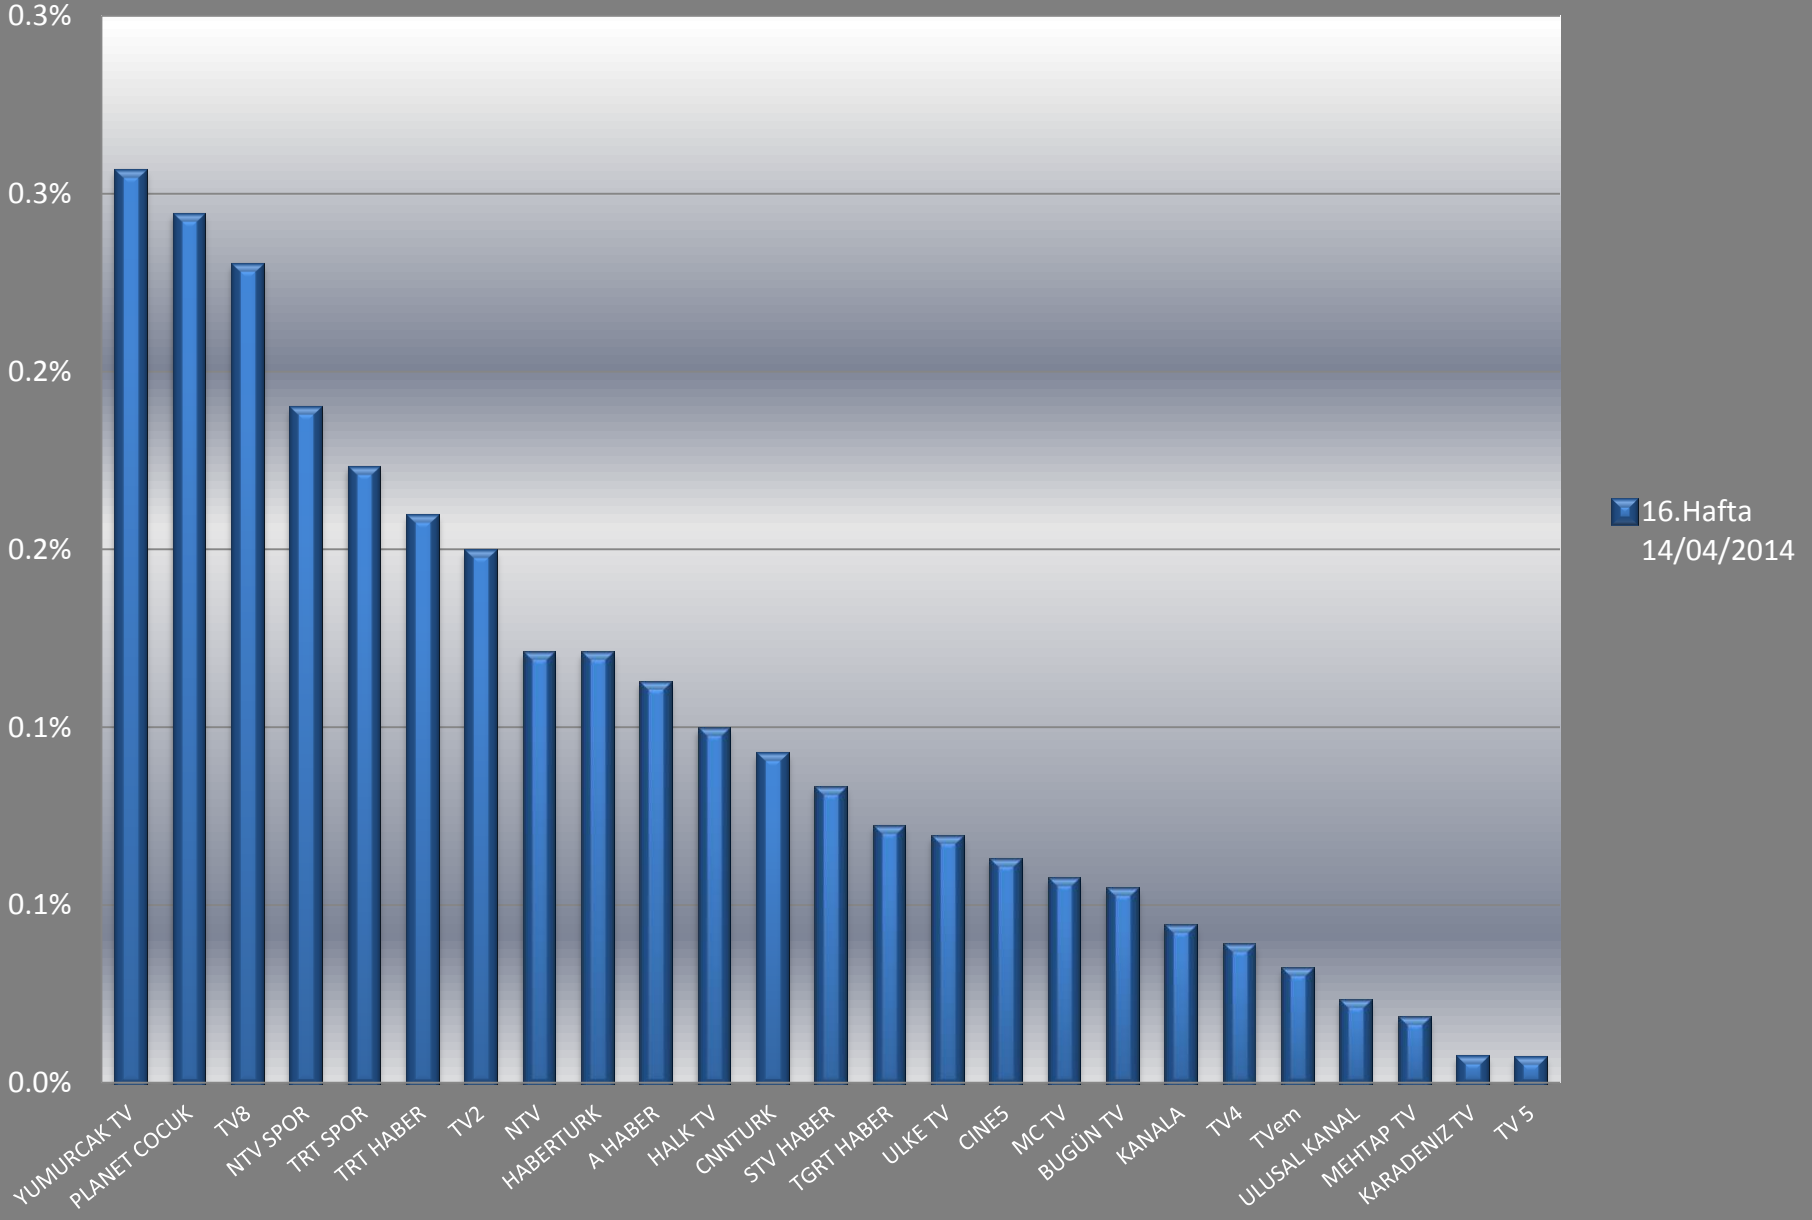

16 dakikalık raporlanan kanalların ortalama izlenme oranları

Haftalık Ortalama

Hedef Kitle : Tüm Kişiler
Tüm Gün