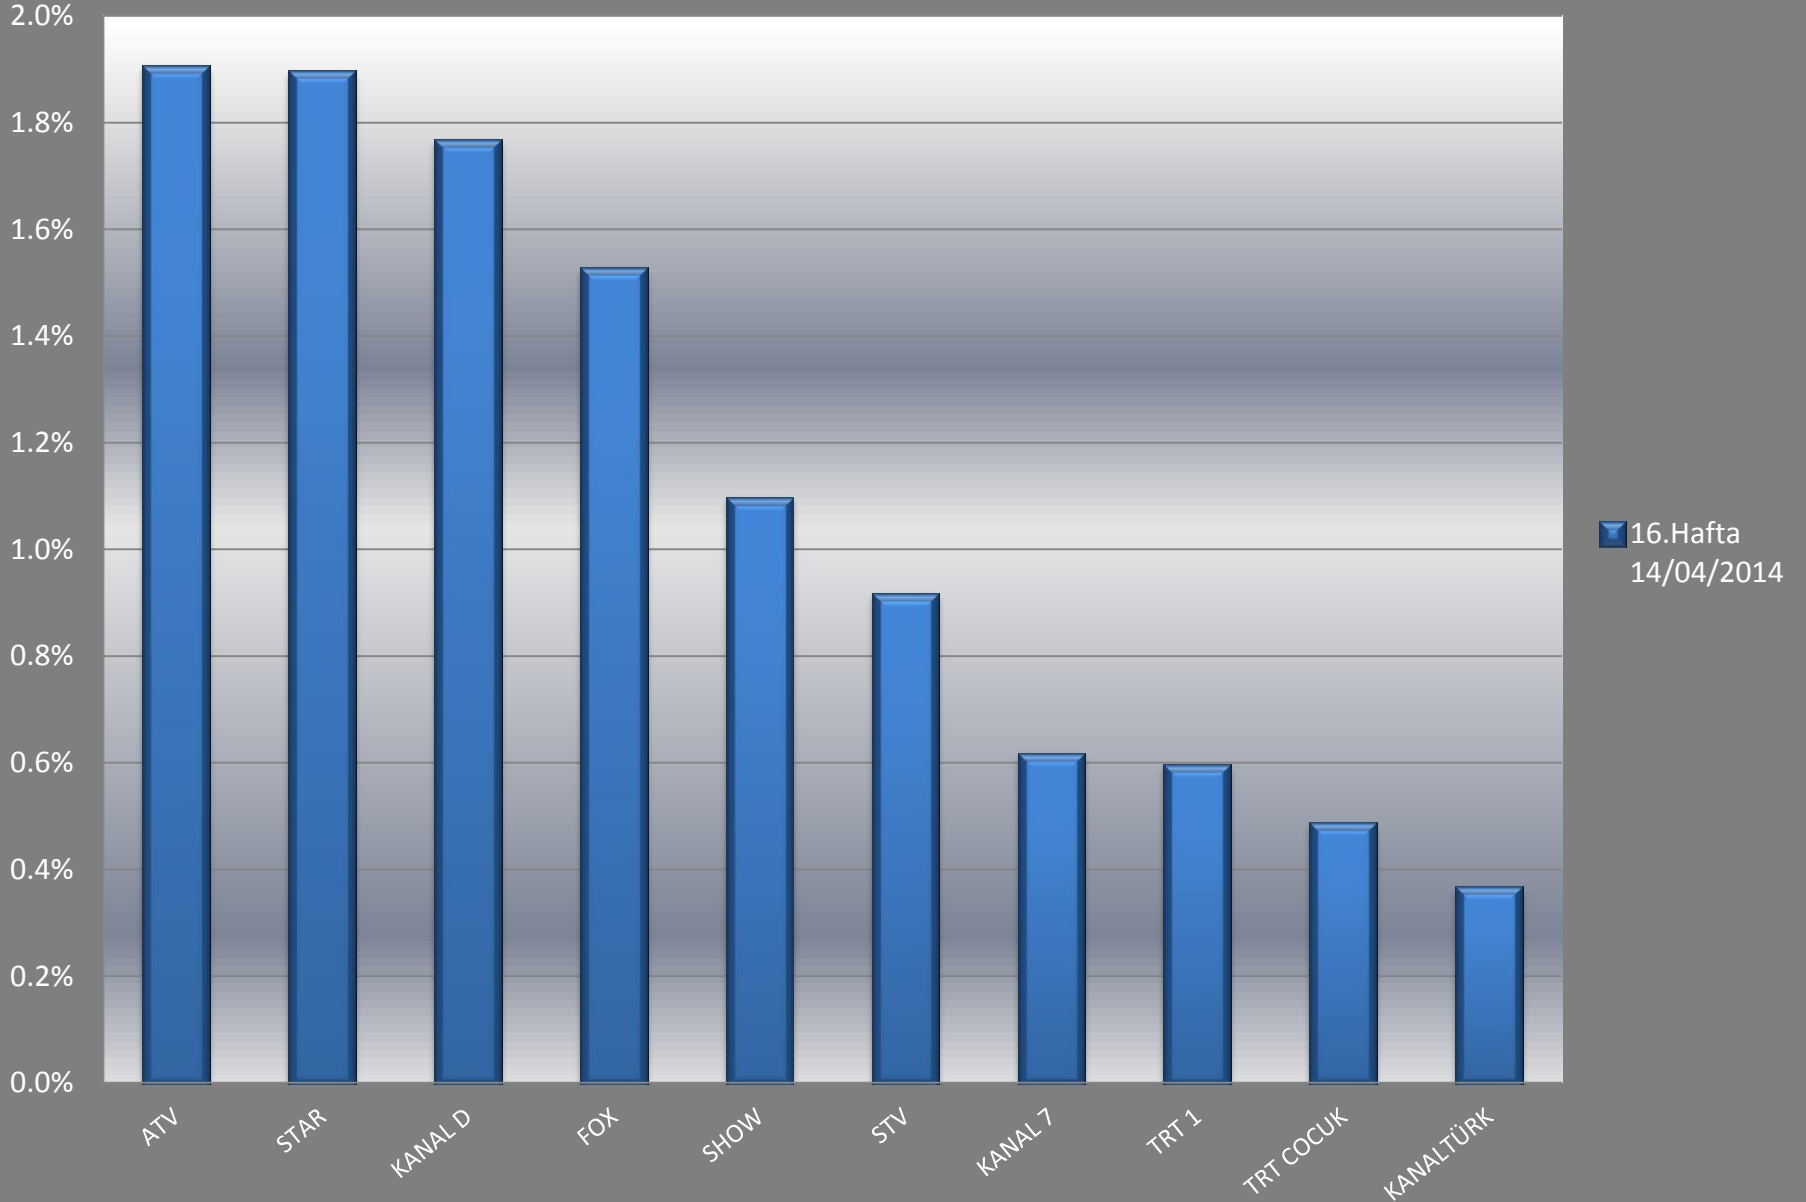

## Haftalık Ortalama Televizyon İzlenme Oranları Tüm Kanallar

# Televizyon Kanalları Ortalama İzlenme Oranları

## Haftalık Ortalama

Hedef Kitle : Tüm Kişiler  
Tüm Gün

# 16 dakikalık raporlanan kanalların ortalama izlenme oranları