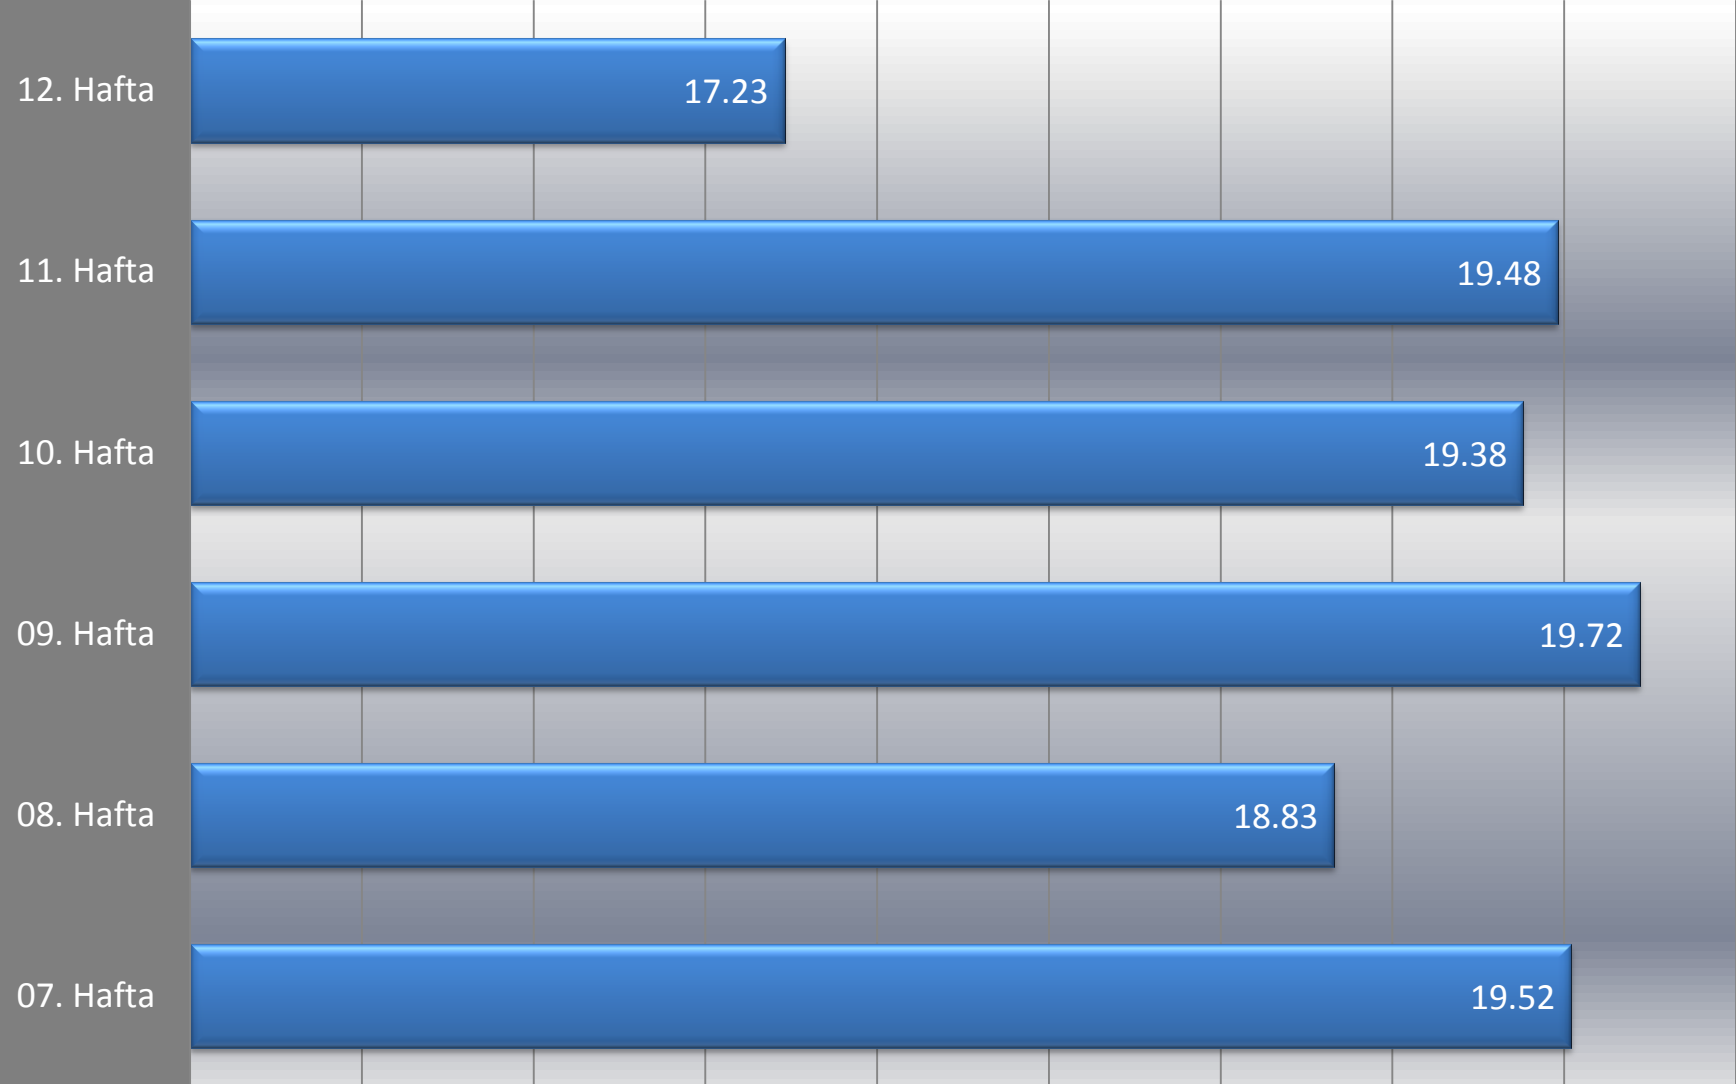

Haftalık Ortalama Televizyon İzlenme Oranları Tüm Kanallar

Televizyon Kanalları Ortalama İzlenme Oranları

Haftalık Ortalama

Hedef Kitle : Tüm Kişiler
Tüm Gün

15 dakikalık raporlanan kanalların ortalama izlenme oranları

Haftalık Ortalama

Hedef Kitle : Tüm Kişiler
Tüm Gün

Televizyon Kanalları Günlük İzlenme Oranları 12.Hafta Günleri

Hedef Kitle : Tüm Kişiler
Tüm Gün

En Yüksek İzlenme Oranına Sahip İlk 15 Program

12. Hafta

Hedef Kitle:Tüm Kişiler/AB
Tüm Gün

AB	No	Kanal	Program	Yayın Günü	Rating
1	1	STAR	CHELSEA-GALATASARAY UEFA SAMPIYONLAR LIGI KARSILASMASI	Tuesday	16.16%
8	2	ATV	KURTLAR VADISI PUSU	Thursday	12.84%
4	3	KANAL D	KUCUK AGA	Tuesday	11.77%
3	4	ATV	KARADAYI	Monday	11.19%
5	5	STAR	SURVIVOR	Monday	11.00%
2	6	STAR	SURVIVOR	Sunday	10.93%
10	7	FOX	KARAGUL	Friday	10.86%
7	8	STAR	MUHTESEM YUZYIL	Wednesday	9.50%
6	9	STAR	SURVIVOR	Saturday	8.73%
39	10	KANAL D	ARKA SOKAKLAR	Saturday	7.95%
100	11	STV	KUCUK GELIN	Sunday	7.93%
82	12	STV	SEFKAT TEPE	Saturday	7.85%
11	13	STAR	MEDCEZIR	Friday	7.70%
33	14	STAR	BENI AFFET	Wednesday	6.34%
58	15	FOX	KARAGUL (OZET)	Friday	6.26%