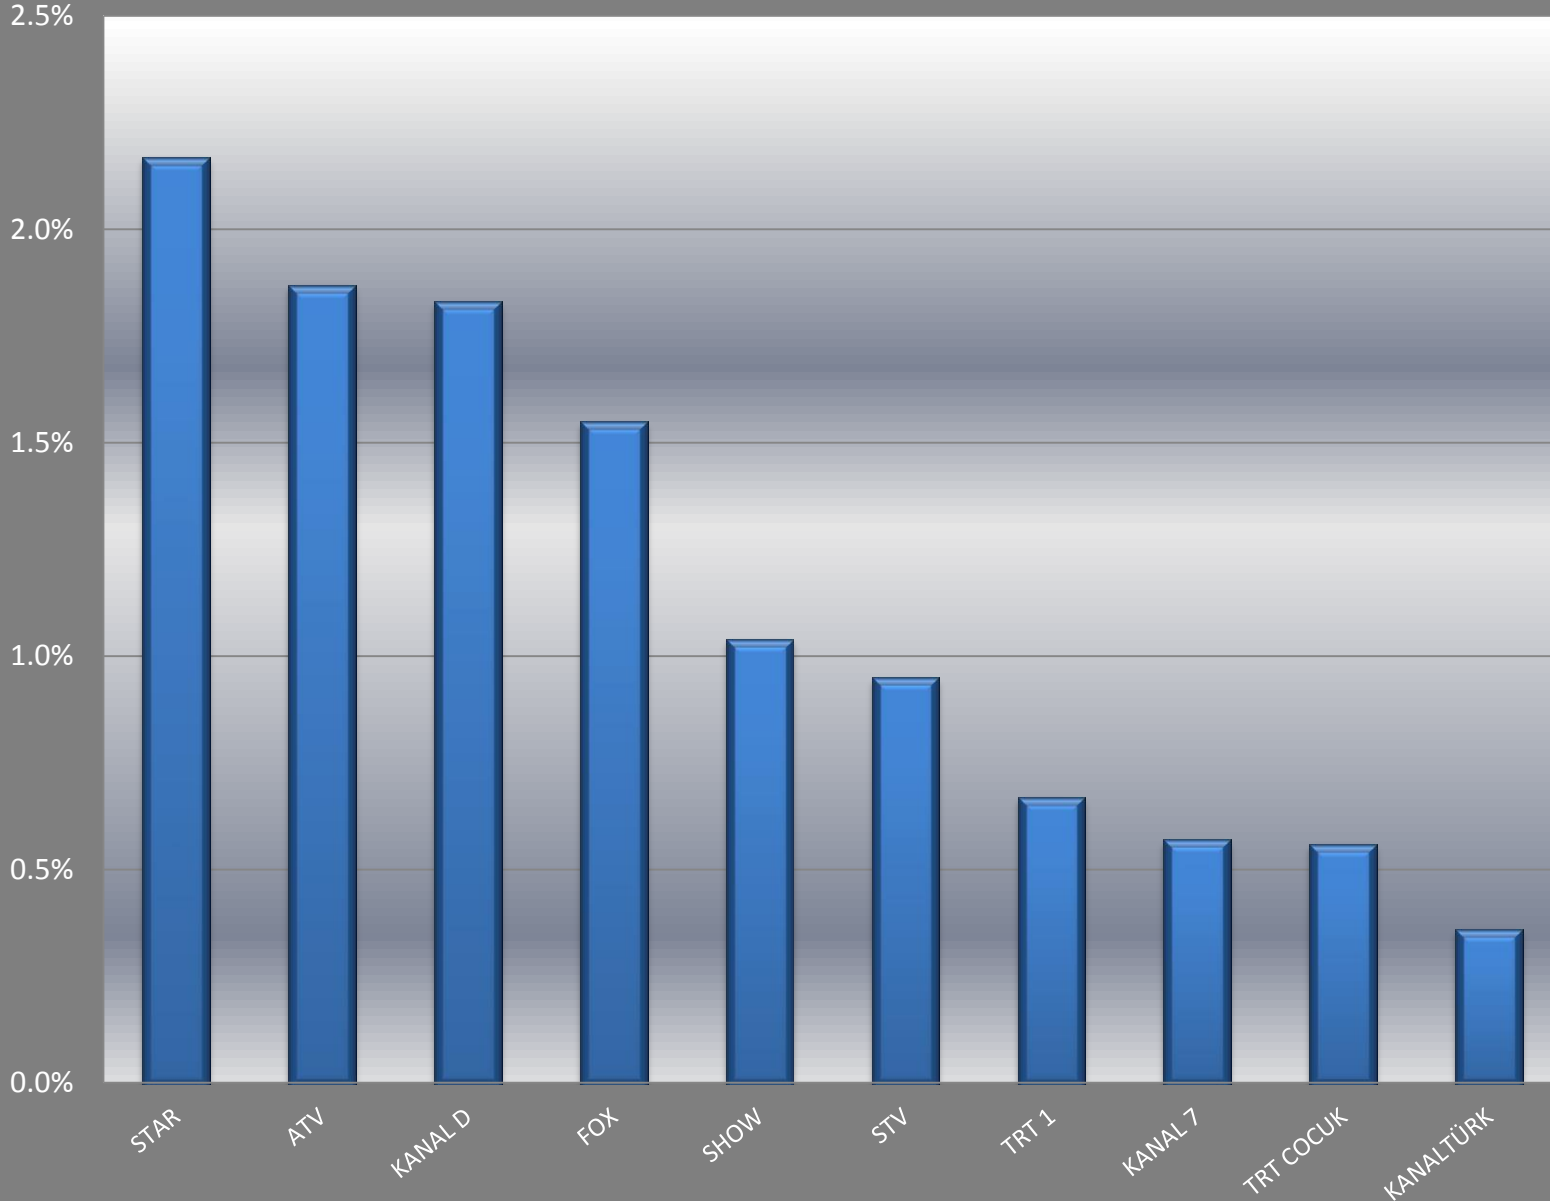

Haftalık Ortalama Televizyon İzlenme Oranları Tüm Kanallar

Televizyon Kanalları Ortalama İzlenme Oranları

Haftalık Ortalama

Hedef Kitle : Tüm Kişiler
Tüm Gün

15 dakikalık raporlanan kanalların ortalama izlenme oranları

Haftalık Ortalama

Hedef Kitle : Tüm Kişiler
Tüm Gün

Televizyon Kanalları Günlük İzlenme Oranları 12.Hafta Günleri

Hedef Kitle : Tüm Kişiler
Tüm Gün

En Yüksek İzlenme Oranına Sahip İlk 15 Program

12. Hafta

Hedef Kitle:Tüm Kişiler/AB
Tüm Gün