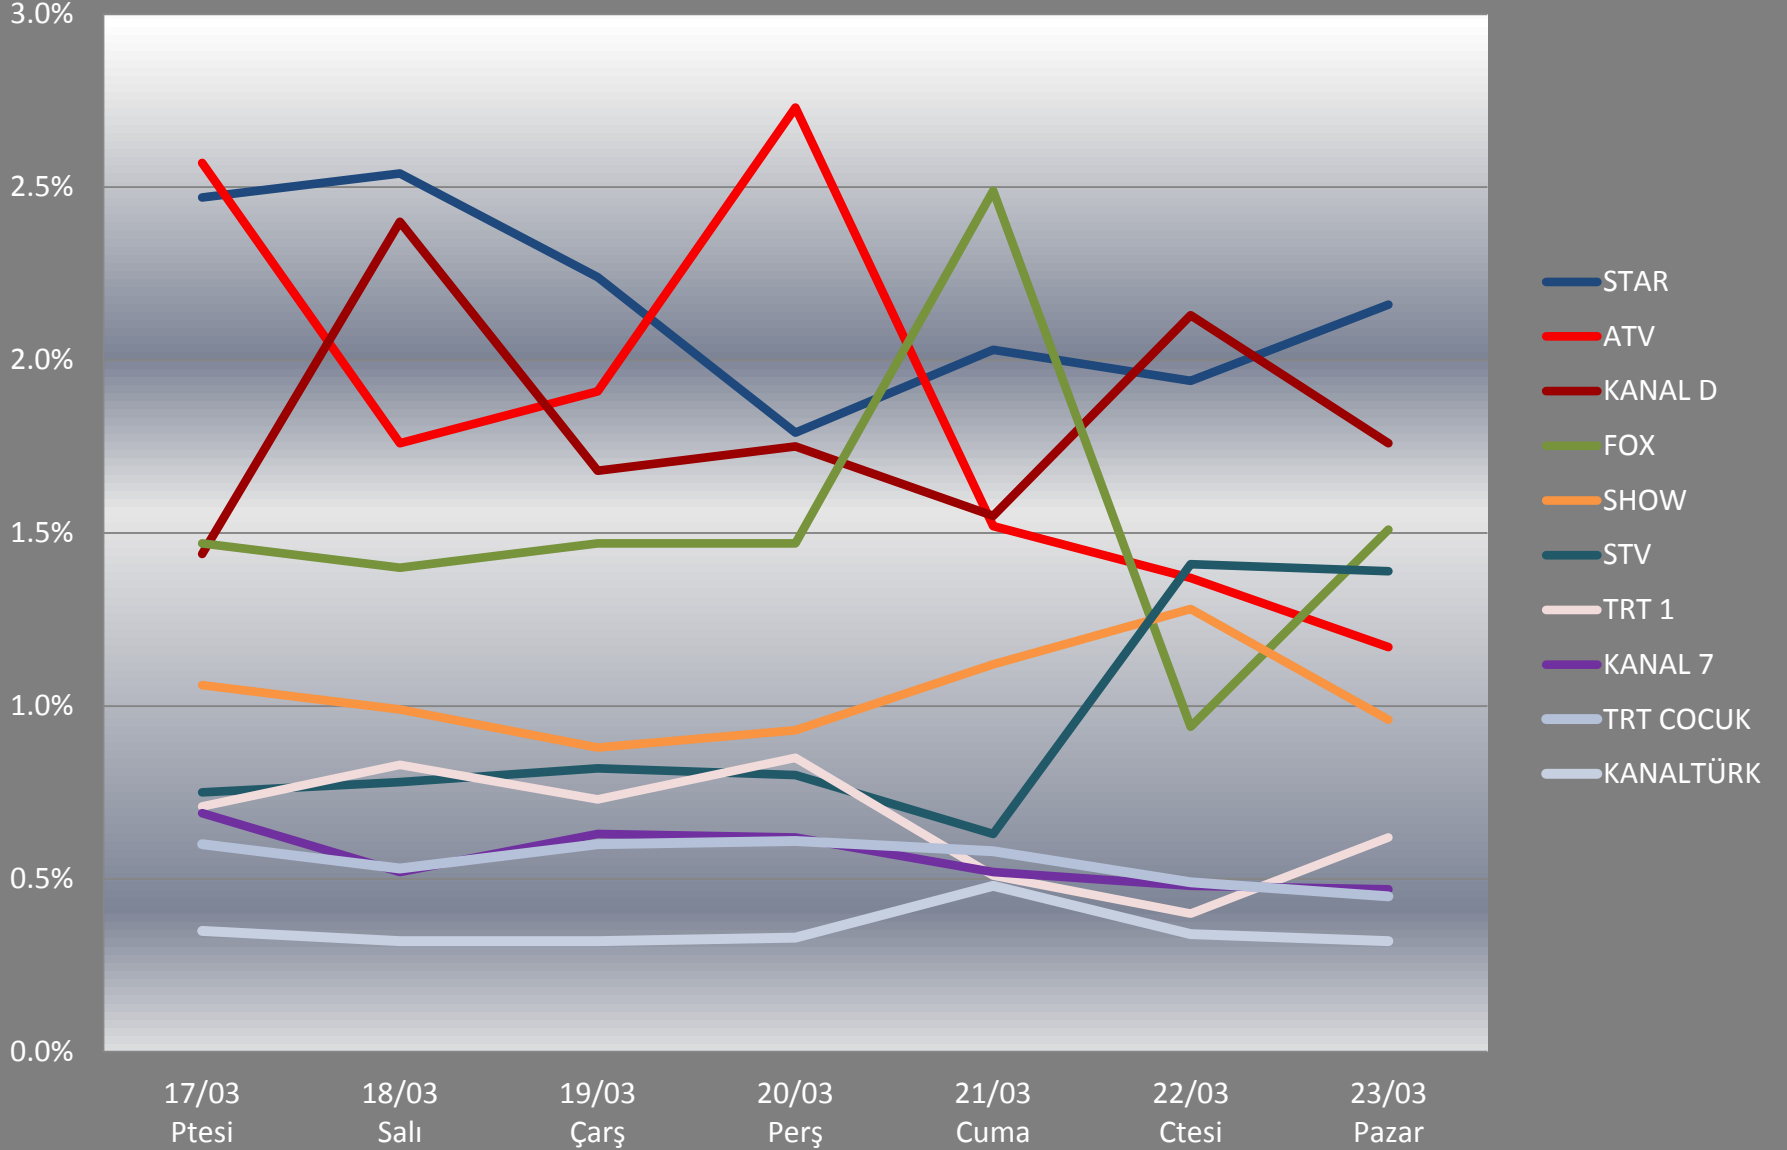

Haftalık Ortalama Televizyon İzlenme Oranları Tüm Kanallar

Televizyon Kanalları Ortalama İzlenme Oranları

Haftalık Ortalama

Hedef Kitle : Tüm Kişiler
Tüm Gün

15 dakikalık raporlanan kanalların ortalama izlenme oranları

Haftalık Ortalama

Hedef Kitle : Tüm Kişiler
Tüm Gün

Televizyon Kanalları Günlük İzlenme Oranları 12.Hafta Günleri

Hedef Kitle : Tüm Kişiler
Tüm Gün

En Yüksek İzlenme Oranına Sahip İlk 15 Program

12. Hafta

Hedef Kitle:Tüm Kişiler/AB
Tüm Gün