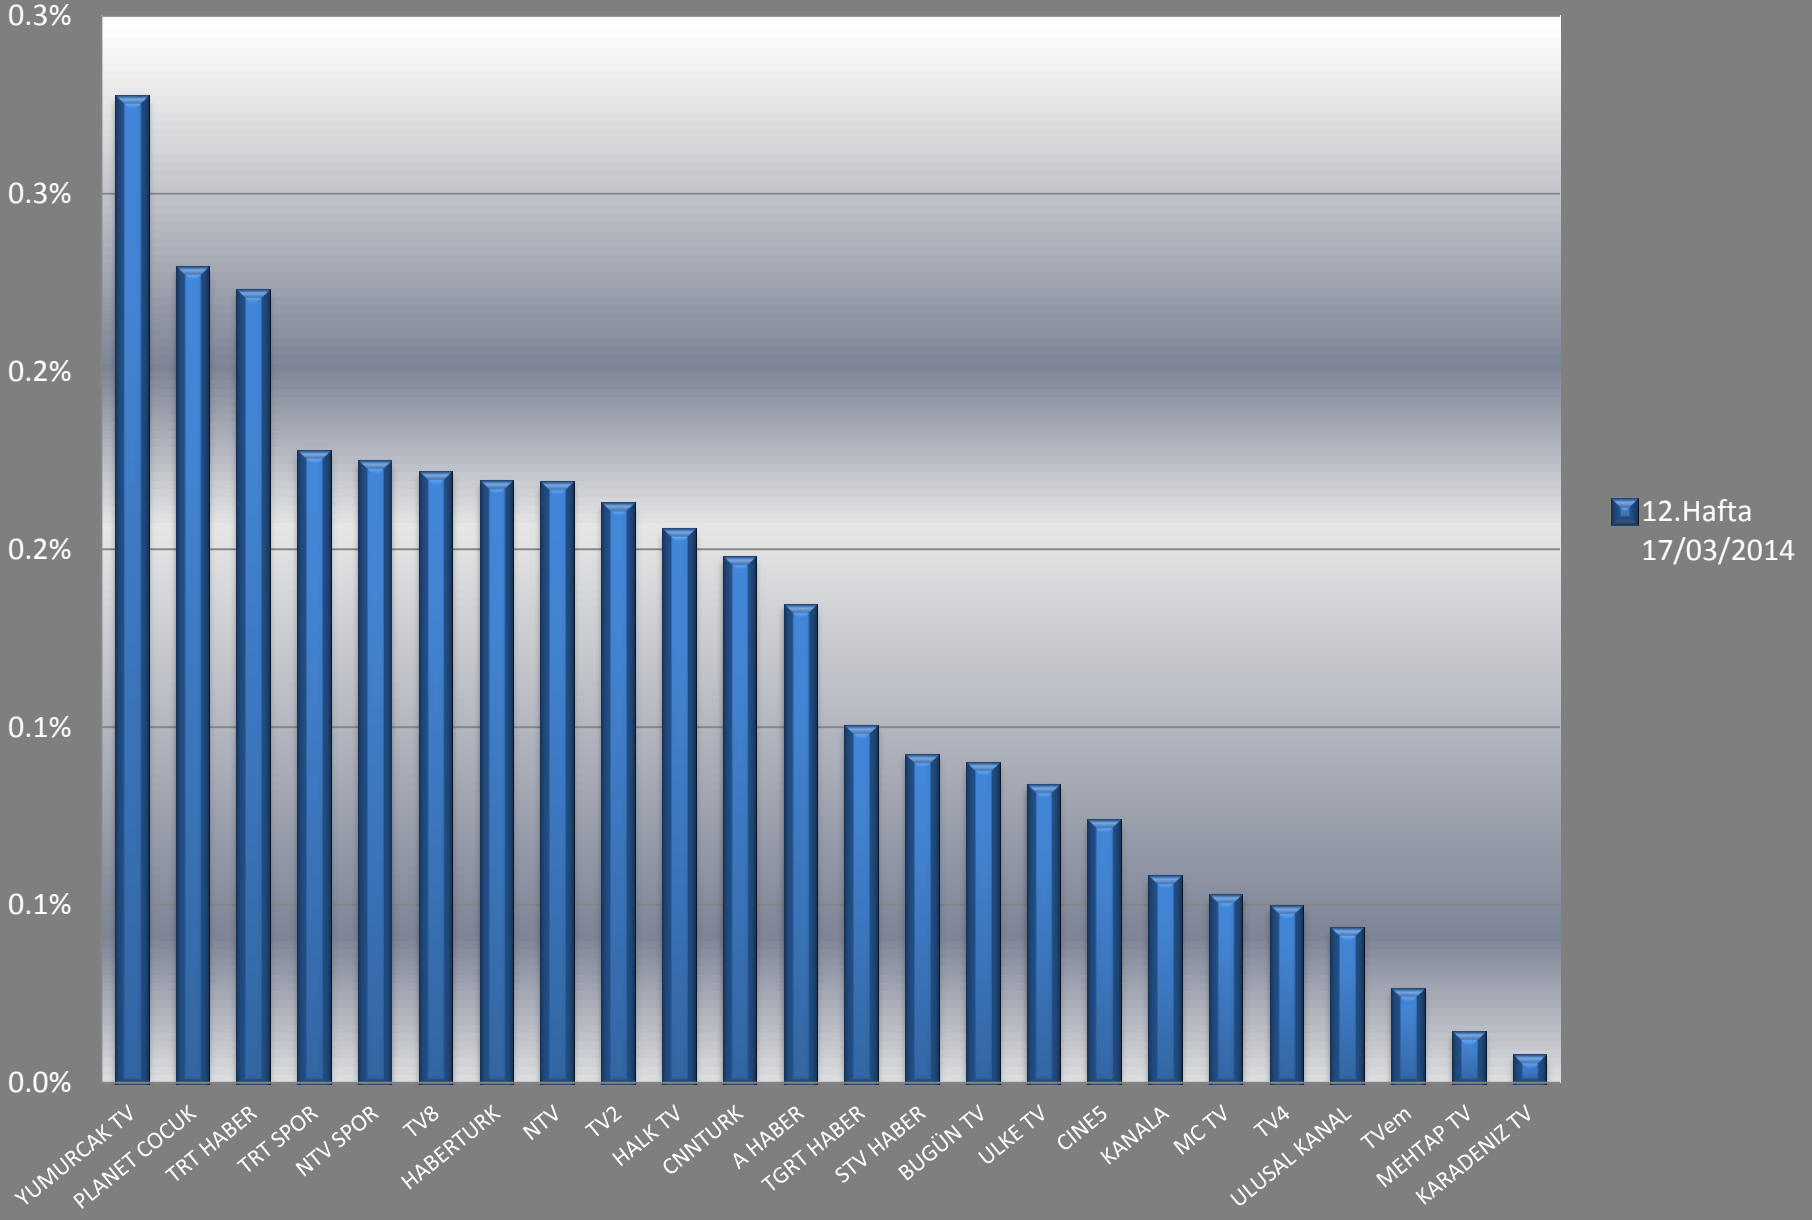

Haftalık Ortalama Televizyon İzlenme Oranları Tüm Kanallar

Televizyon Kanalları Ortalama İzlenme Oranları

Haftalık Ortalama

Hedef Kitle : Tüm Kişiler
Tüm Gün

15 dakikalık raporlanan kanalların ortalama izlenme oranları

Haftalık Ortalama

Hedef Kitle : Tüm Kişiler
Tüm Gün

Televizyon Kanalları Günlük İzlenme Oranları 12.Hafta Günleri

Hedef Kitle : Tüm Kişiler
Tüm Gün

En Yüksek İzlenme Oranına Sahip İlk 15 Program

12. Hafta

Hedef Kitle:Tüm Kişiler/AB
Tüm Gün