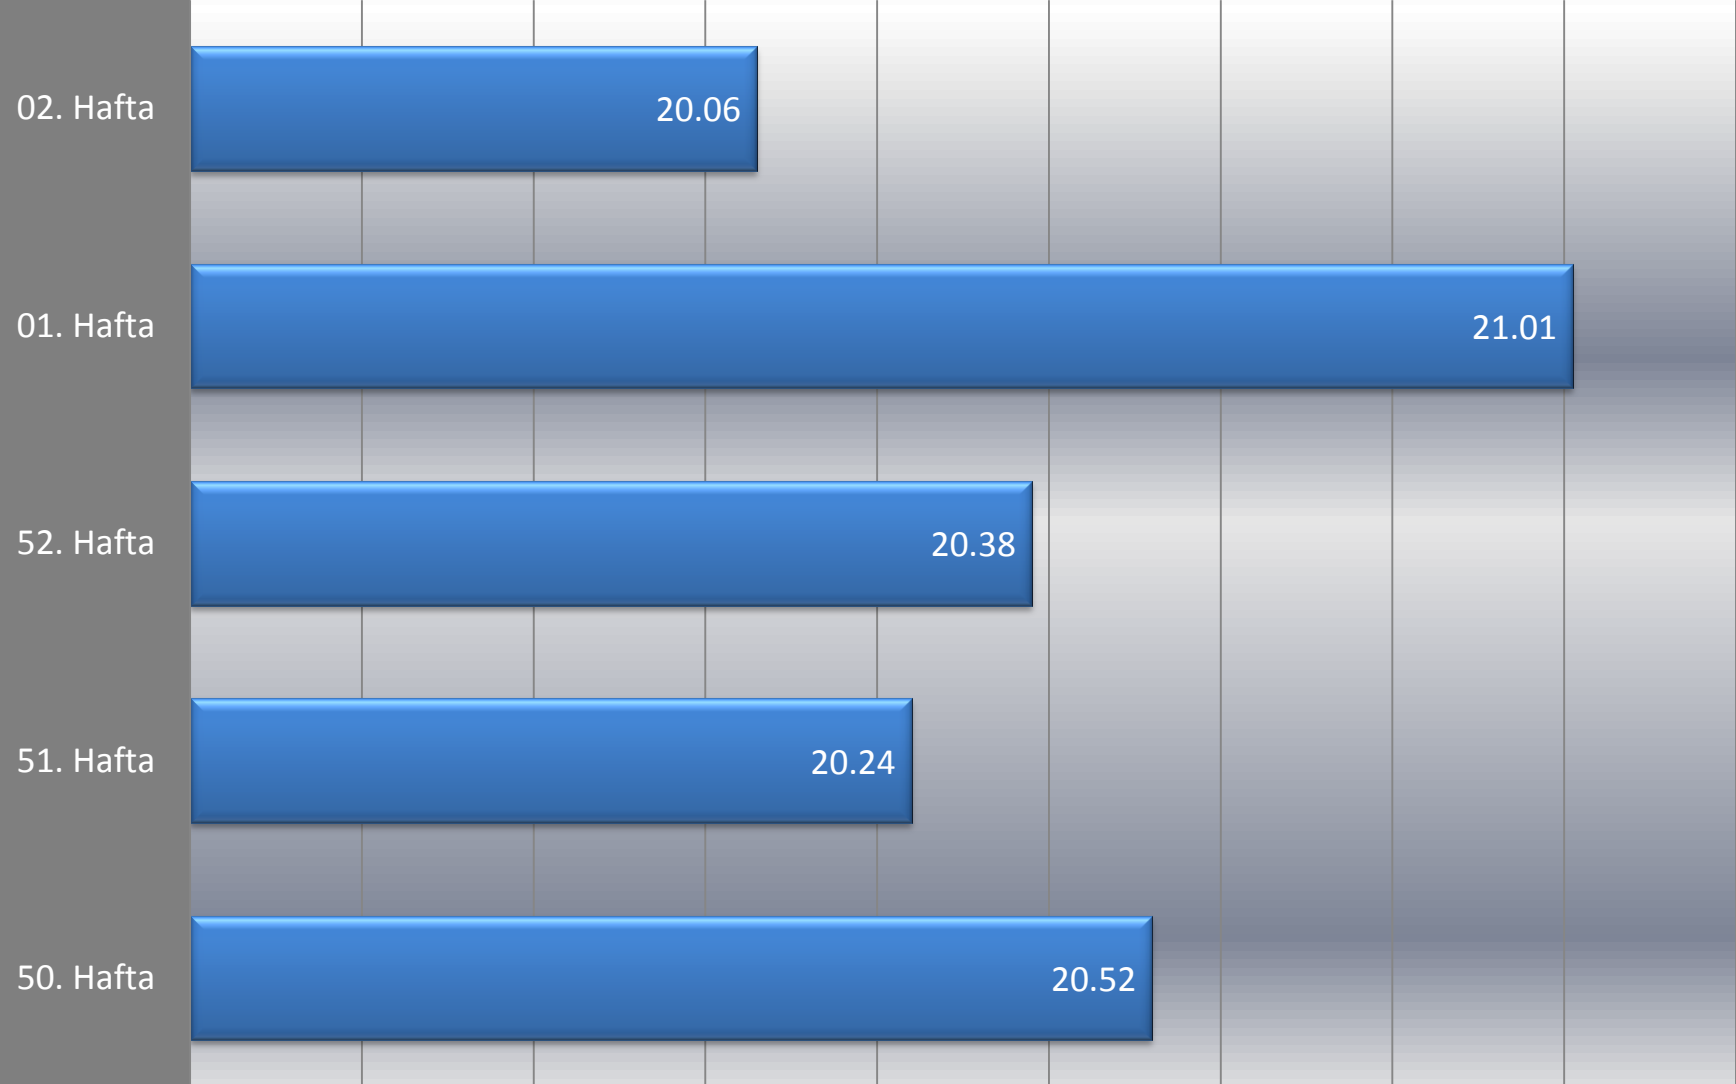

Haftalık Ortalama Televizyon İzlenme Oranları Tüm Kanallar

Televizyon Kanalları Ortalama İzlenme Oranları Haftalık Ortalama

Hedef Kitle : Tüm Kişiler
Tüm Gün

15 dakikalık raporlanan kanalların ortalama izlenme oranları Haftalık Ortalama

Hedef Kitle : Tüm Kişiler
Tüm Gün

Televizyon Kanalları Günlük İzlenme Oranları

02.Hafta Günleri

Hedef Kitle : Tüm Kişiler
Tüm Gün

En Yüksek İzlenme Oranına Sahip İlk 15 Program

02. Hafta

Hedef Kitle:Tüm Kişiler/AB
Tüm Gün