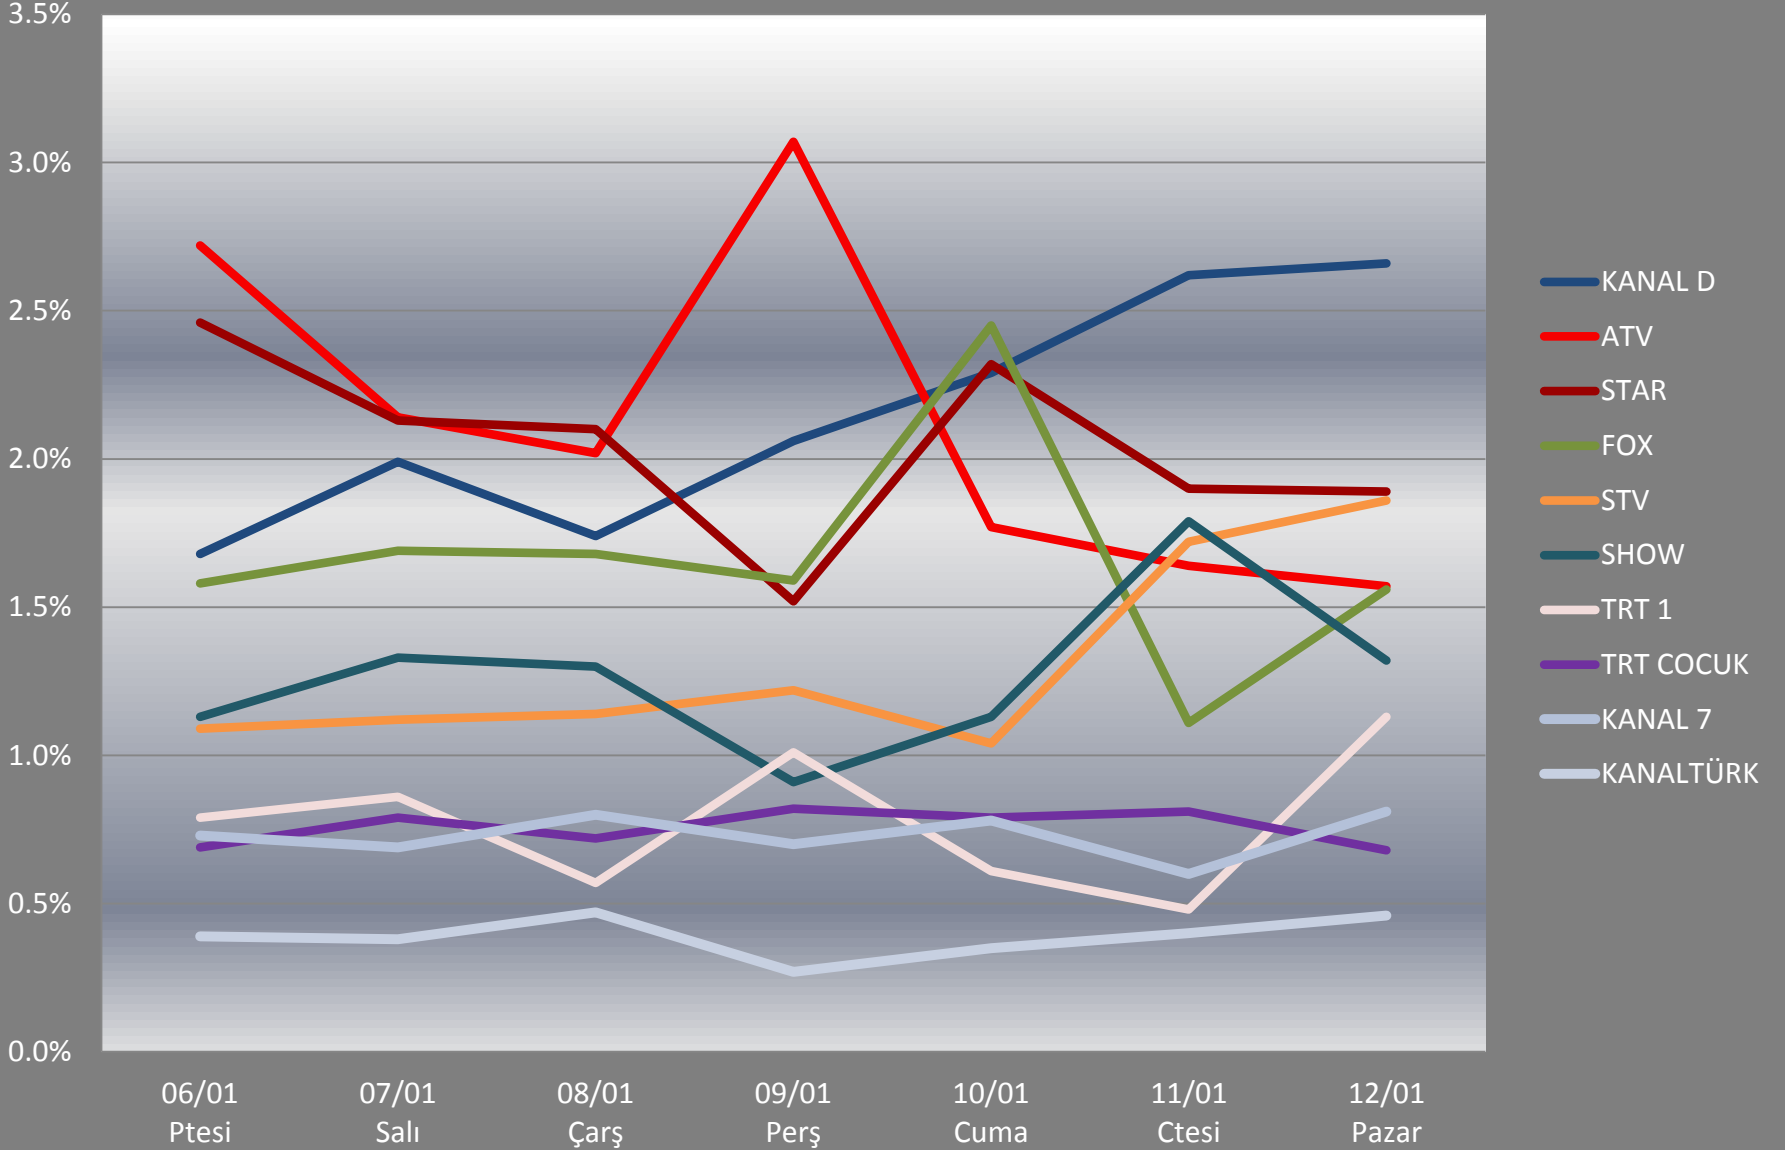

Haftalık Ortalama Televizyon İzlenme Oranları Tüm Kanallar

Televizyon Kanalları Ortalama İzlenme Oranları Haftalık Ortalama

Hedef Kitle : Tüm Kişiler
Tüm Gün

15 dakikalık raporlanan kanalların ortalama izlenme oranları Haftalık Ortalama

Hedef Kitle : Tüm Kişiler
Tüm Gün

Televizyon Kanalları Günlük İzlenme Oranları

02.Hafta Günleri

Hedef Kitle : Tüm Kişiler
Tüm Gün

En Yüksek İzlenme Oranına Sahip İlk 15 Program

02. Hafta

Hedef Kitle:Tüm Kişiler/AB
Tüm Gün

AB	No	Kanal	Program	Yayın Günü	Rating
3	1	ATV	KURTLAR VADISI PUSU	Thursday	14.89%
1	2	ATV	KARADAYI	Monday	11.87%
8	3	FOX	KARAGUL	Friday	11.27%
21	4	KANAL D	ARKA SOKAKLAR	Saturday	10.47%
2	5	STAR	MEDCEZIR	Friday	10.12%
4	6	STAR	O SES TURKIYE	Monday	10.12%
5	7	STAR	MUHTESEM YUZYIL	Wednesday	9.67%
90	8	STV	KUCUK GELIN	Sunday	9.48%
11	9	KANAL D	GALATASARAY-CELTIC ANTALYA CUP KARSILASMASI	Sunday	9.07%
63	10	STV	SEFKAT TEPE	Saturday	8.32%
6	11	STAR	CELAL ILE CEREN (T.S)	Tuesday	8.30%
10	12	STAR	YETENEK SIZSINIZ TURKIYE	Sunday	8.16%
7	13	STAR	YETENEK SIZSINIZ TURKIYE	Saturday	8.13%
17	14	ATV	KACAK	Tuesday	7.78%
22	15	ATV	KURTLAR VADISI PUSU (OZET)	Thursday	7.59%