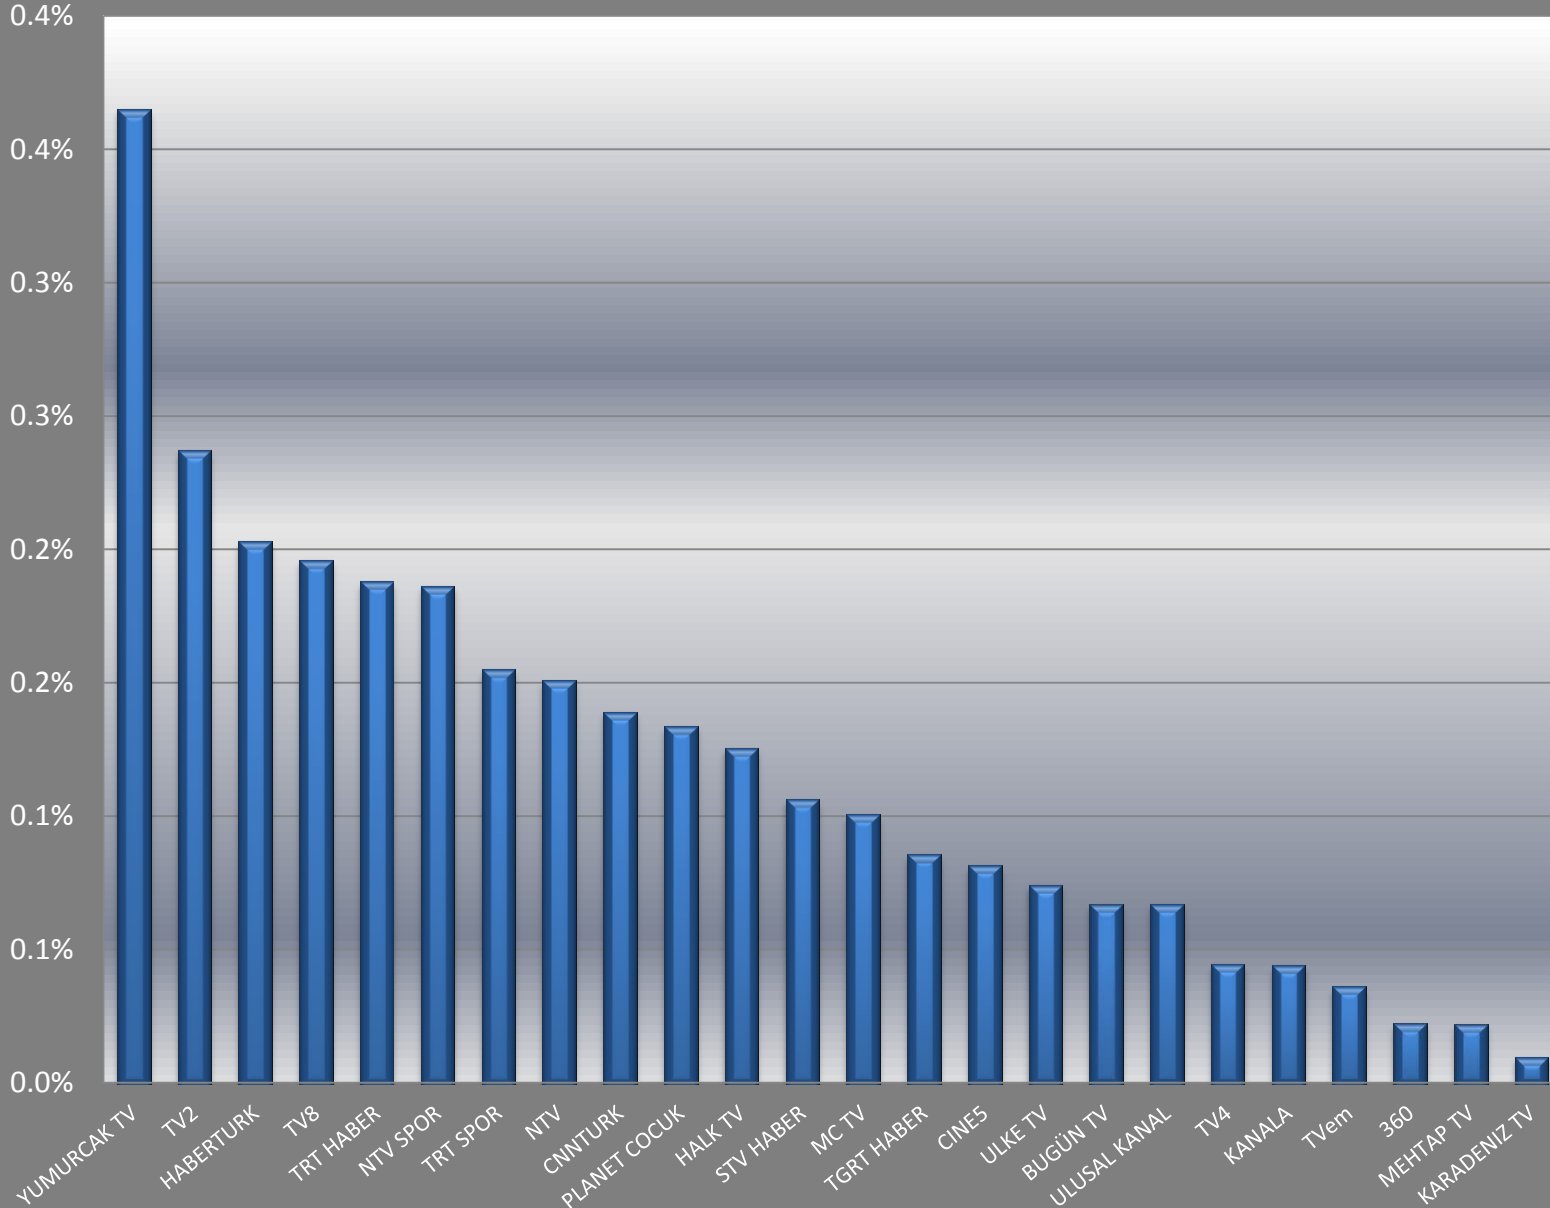

Haftalık Ortalama Televizyon İzlenme Oranları Tüm Kanallar

Televizyon Kanalları Ortalama İzlenme Oranları Haftalık Ortalama

Hedef Kitle : Tüm Kişiler
Tüm Gün

15 dakikalık raporlanan kanalların ortalama izlenme oranları Haftalık Ortalama

Hedef Kitle : Tüm Kişiler
Tüm Gün

Televizyon Kanalları Günlük İzlenme Oranları

02.Hafta Günleri

Hedef Kitle : Tüm Kişiler
Tüm Gün

En Yüksek İzlenme Oranına Sahip İlk 15 Program

02. Hafta

Hedef Kitle:Tüm Kişiler/AB
Tüm Gün