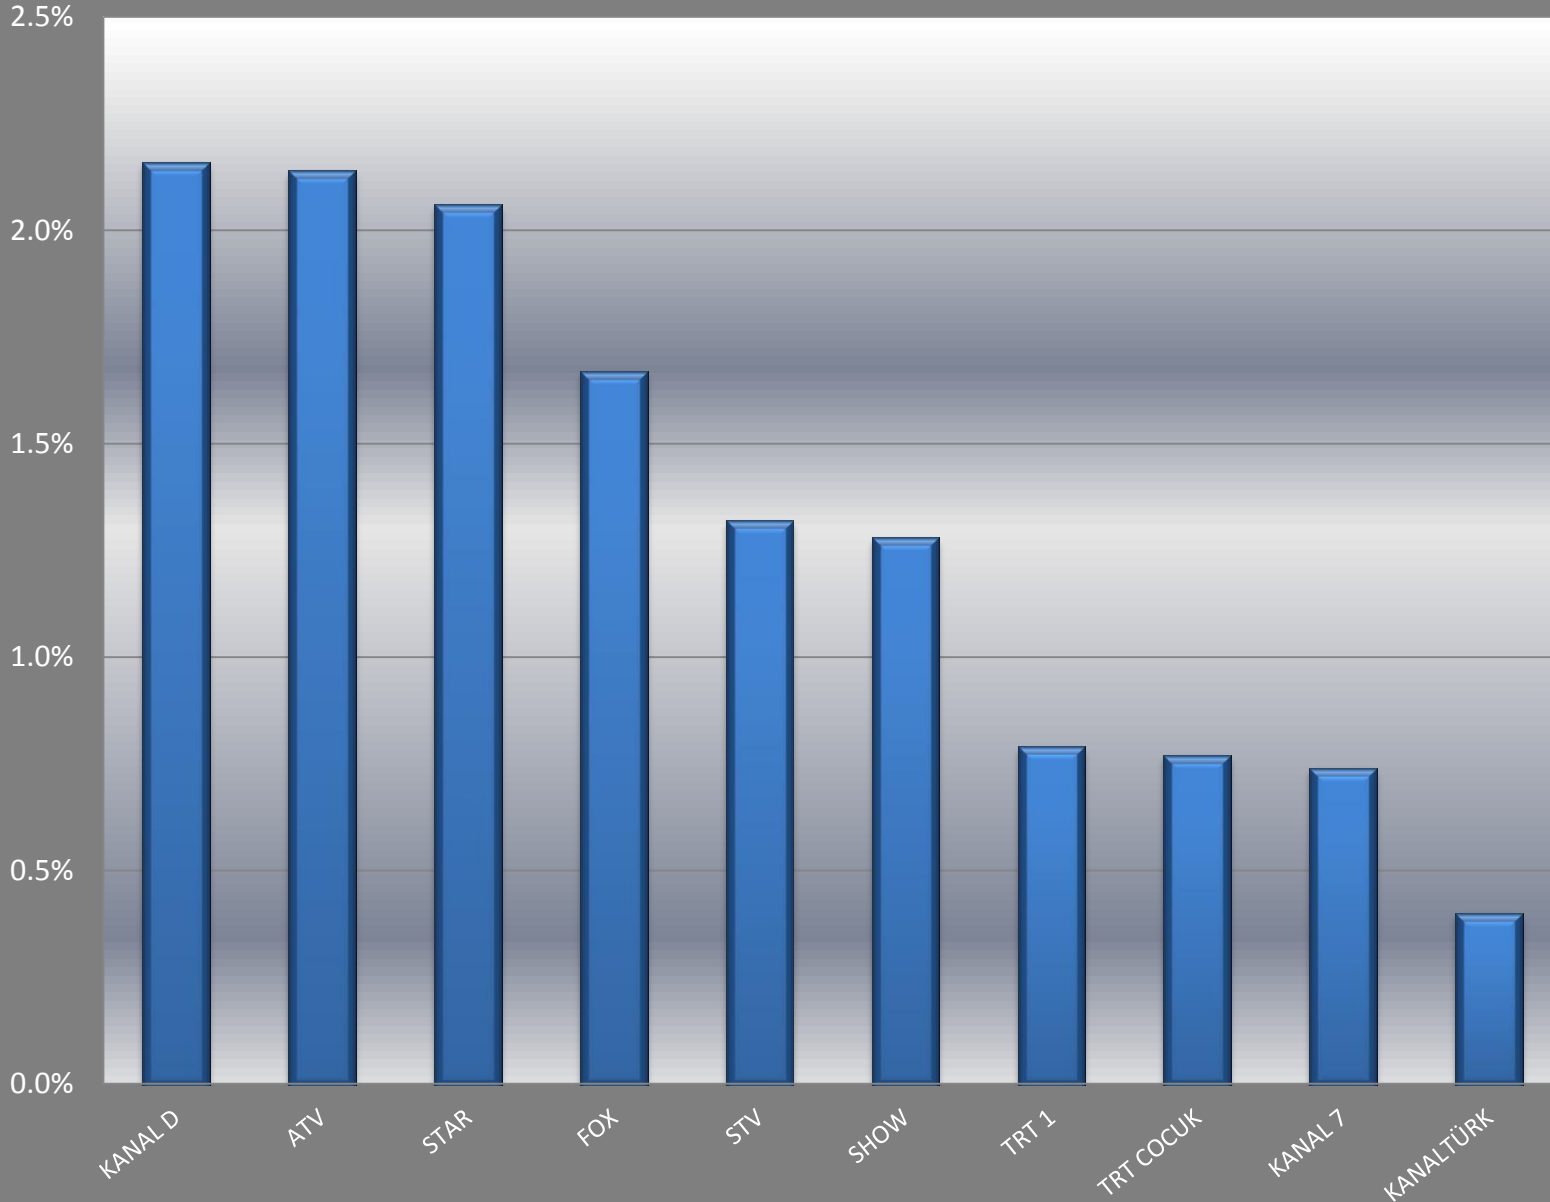

Haftalık Ortalama Televizyon İzlenme Oranları Tüm Kanallar

Televizyon Kanalları Ortalama İzlenme Oranları Haftalık Ortalama

Hedef Kitle : Tüm Kişiler
Tüm Gün

15 dakikalık raporlanan kanalların ortalama izlenme oranları Haftalık Ortalama

Hedef Kitle : Tüm Kişiler
Tüm Gün

Televizyon Kanalları Günlük İzlenme Oranları

02.Hafta Günleri

Hedef Kitle : Tüm Kişiler
Tüm Gün

En Yüksek İzlenme Oranına Sahip İlk 15 Program

02. Hafta

Hedef Kitle:Tüm Kişiler/AB
Tüm Gün

AB	No	Kanal	Program	Yayın Günü	Rating
3	1	ATV	KURTLAR VADISI PUSU	Thursday	14.89%
1	2	ATV	KARADAYI	Monday	11.87%
8	3	FOX	KARAGUL	Friday	11.27%
21	4	KANAL D	ARKA SOKAKLAR	Saturday	10.47%
2	5	STAR	MEDCEZIR	Friday	10.12%
4	6	STAR	O SES TURKIYE	Monday	10.12%
5	7	STAR	MUHTESEM YUZYIL	Wednesday	9.67%
90	8	STV	KUCUK GELIN	Sunday	9.48%
11	9	KANAL D	GALATASARAY-CELTIC ANTALYA CUP KARSILASMASI	Sunday	9.07%
63	10	STV	SEFKAT TEPE	Saturday	8.32%
6	11	STAR	CELAL ILE CEREN (T.S)	Tuesday	8.30%
10	12	STAR	YETENEK SIZSINIZ TURKIYE	Sunday	8.16%
7	13	STAR	YETENEK SIZSINIZ TURKIYE	Saturday	8.13%
17	14	ATV	KACAK	Tuesday	7.78%
22	15	ATV	KURTLAR VADISI PUSU (OZET)	Thursday	7.59%