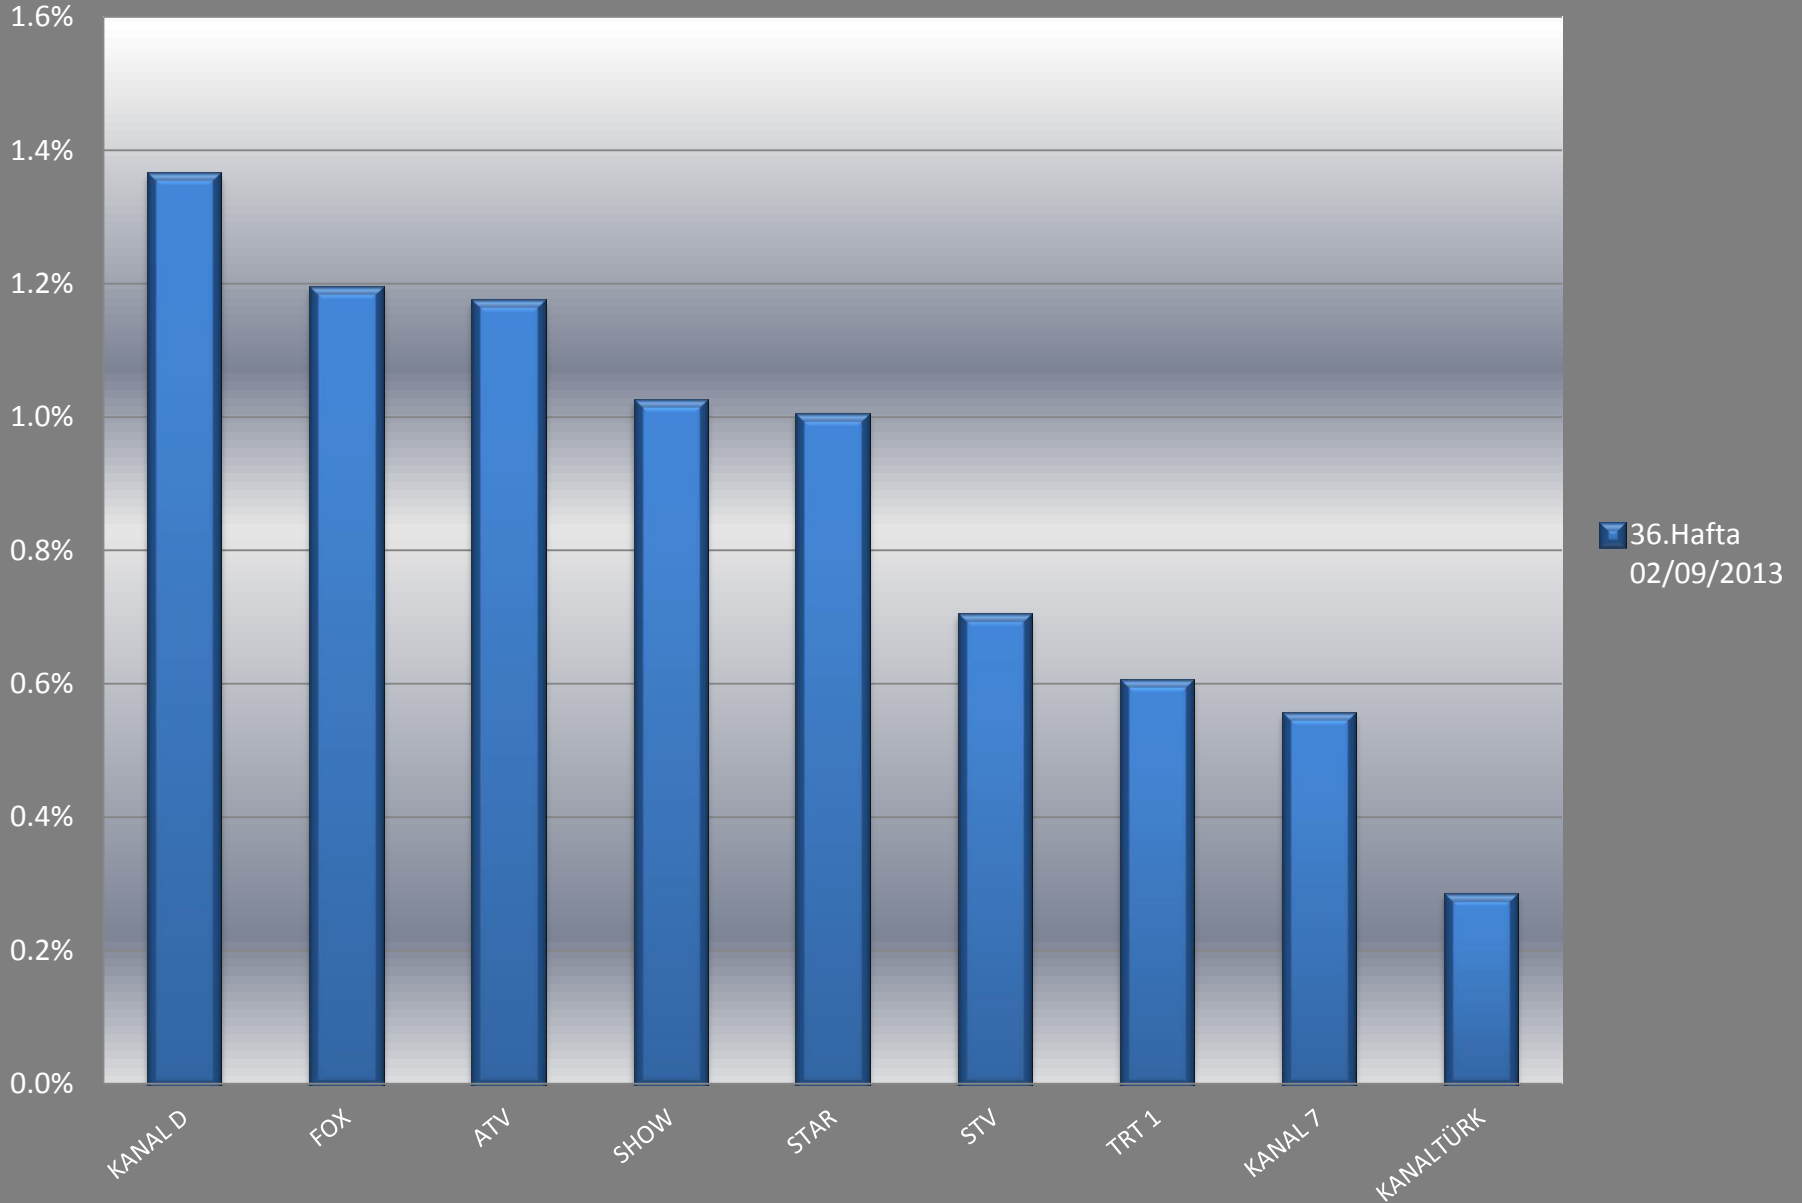

Haftalık Ortalama Televizyon İzlenme Oranları Tüm Kanallar

Televizyon Kanalları Ortalama İzlenme Oranları Haftalık Ortalama

Hedef Kitle : Tüm Kişiler
Tüm Gün

15 dakikalık raporlanan kanalların ortalama izlenme oranları Haftalık Ortalama

Hedef Kitle : Tüm Kişiler
Tüm Gün

Televizyon Kanalları Günlük İzlenme Oranları

36.Hafta Günleri

Hedef Kitle : Tüm Kişiler
Tüm Gün

En Yüksek İzlenme Oranına Sahip İlk 15 Program

36. Hafta

Hedef Kitle:Tüm Kişiler/AB
Tüm Gün