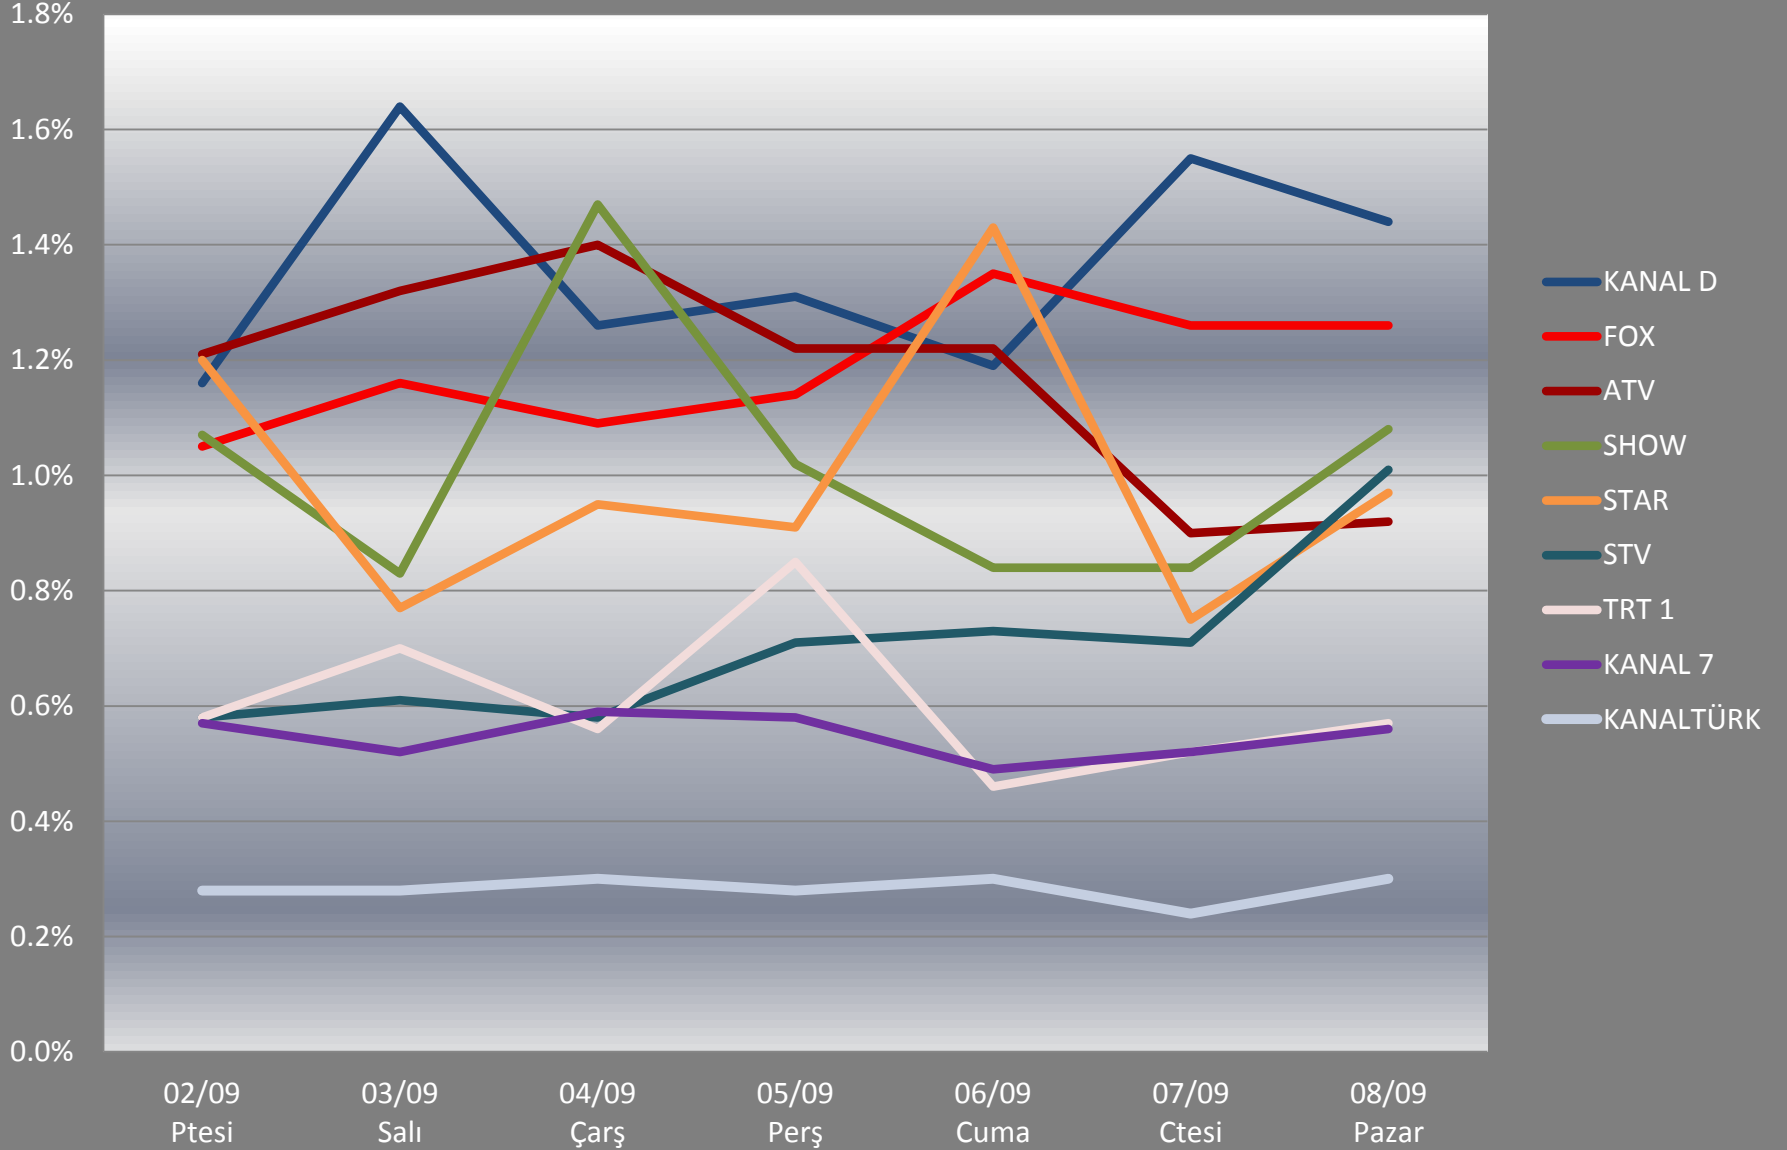

Haftalık Ortalama Televizyon İzlenme Oranları Tüm Kanallar

Televizyon Kanalları Ortalama İzlenme Oranları Haftalık Ortalama

Hedef Kitle : Tüm Kişiler
Tüm Gün

15 dakikalık raporlanan kanalların ortalama izlenme oranları Haftalık Ortalama

Hedef Kitle : Tüm Kişiler
Tüm Gün

Televizyon Kanalları Günlük İzlenme Oranları

36.Hafta Günleri

Hedef Kitle : Tüm Kişiler
Tüm Gün

En Yüksek İzlenme Oranına Sahip İlk 15 Program

36. Hafta

Hedef Kitle:Tüm Kişiler/AB
Tüm Gün