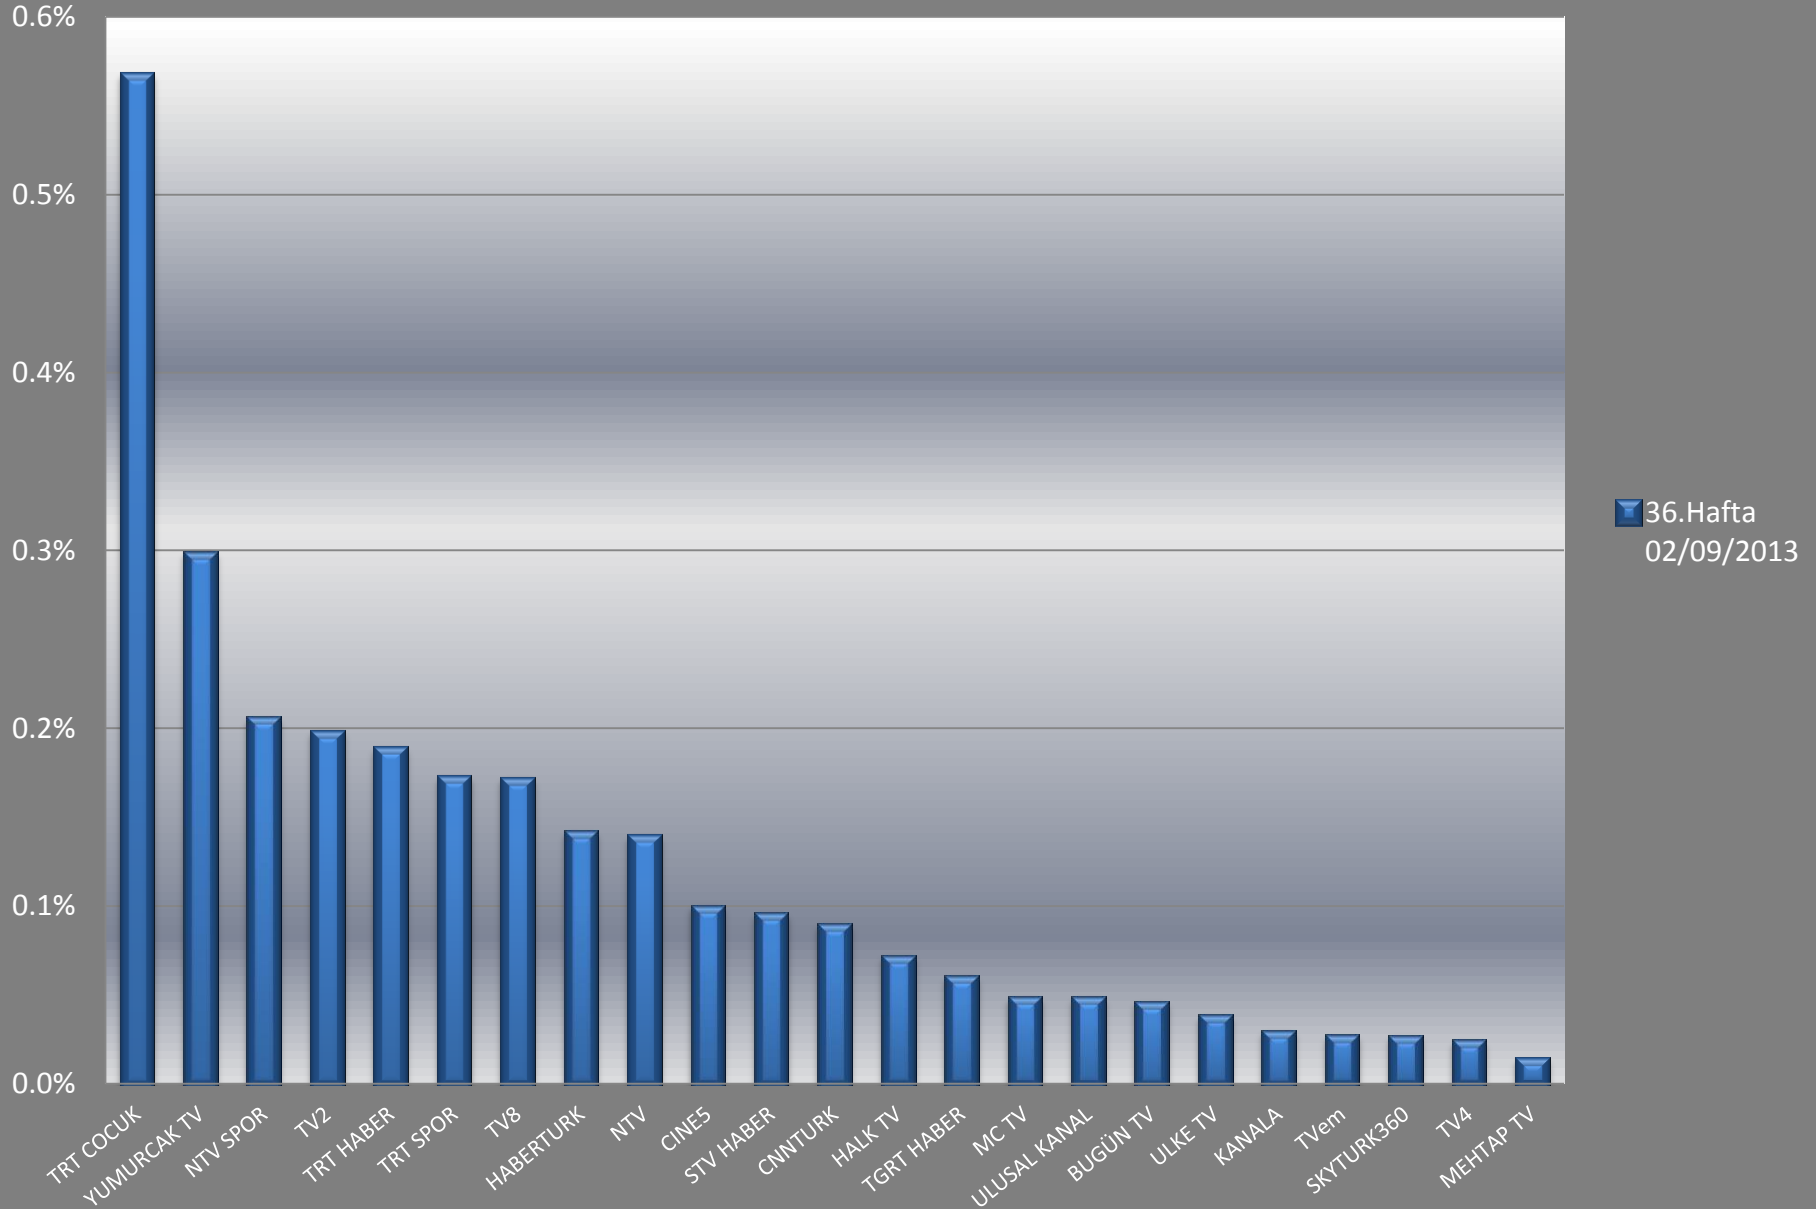

Haftalık Ortalama Televizyon İzlenme Oranları Tüm Kanallar

Televizyon Kanalları Ortalama İzlenme Oranları Haftalık Ortalama

Hedef Kitle : Tüm Kişiler
Tüm Gün

15 dakikalık raporlanan kanalların ortalama izlenme oranları Haftalık Ortalama

Hedef Kitle : Tüm Kişiler
Tüm Gün

Televizyon Kanalları Günlük İzlenme Oranları

36.Hafta Günleri

Hedef Kitle : Tüm Kişiler
Tüm Gün

En Yüksek İzlenme Oranına Sahip İlk 15 Program

36. Hafta

Hedef Kitle:Tüm Kişiler/AB
Tüm Gün