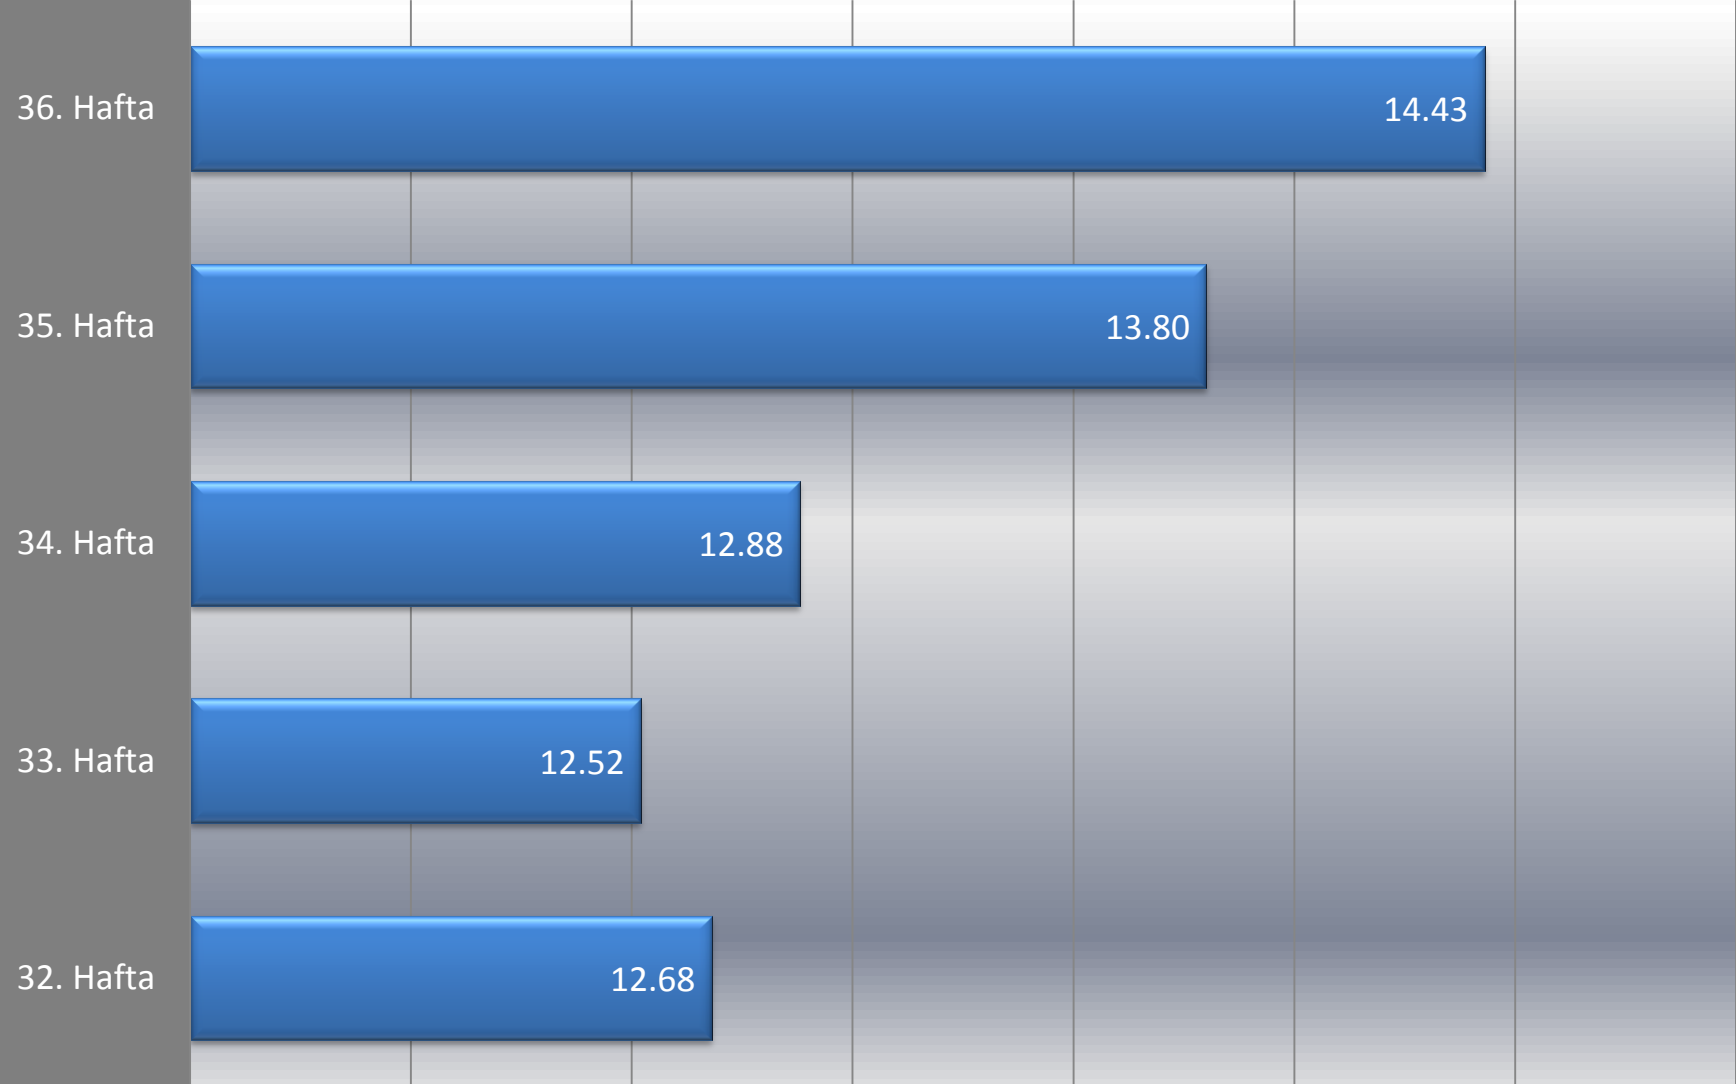

Haftalık Ortalama Televizyon İzlenme Oranları Tüm Kanallar

Televizyon Kanalları Ortalama İzlenme Oranları Haftalık Ortalama

Hedef Kitle : Tüm Kişiler
Tüm Gün

15 dakikalık raporlanan kanalların ortalama izlenme oranları Haftalık Ortalama

Hedef Kitle : Tüm Kişiler
Tüm Gün

Televizyon Kanalları Günlük İzlenme Oranları

36.Hafta Günleri

Hedef Kitle : Tüm Kişiler
Tüm Gün

En Yüksek İzlenme Oranına Sahip İlk 15 Program

36. Hafta

Hedef Kitle:Tüm Kişiler/AB
Tüm Gün