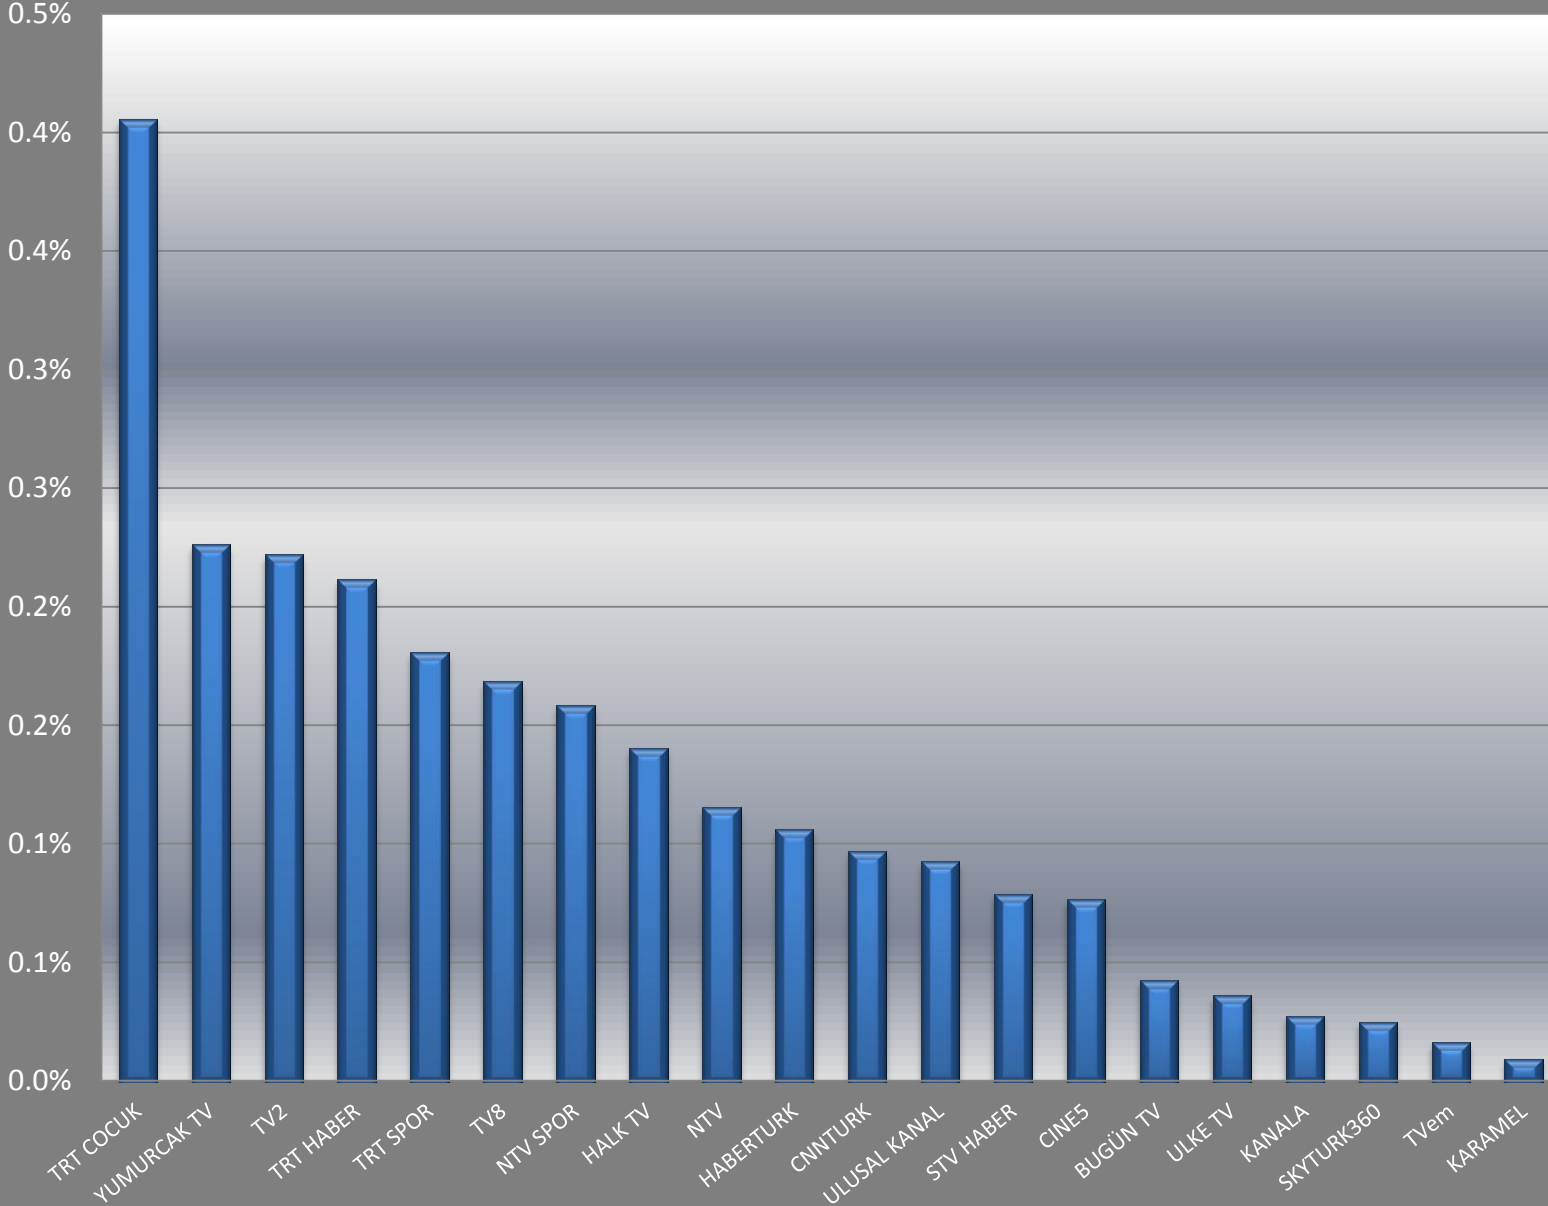

15 dakikalık raporlanan kanalların ortalama izlenme oranları

Haftalık Ortalama

Hedef Kitle : Tüm Kişiler
Tüm Gün

26.Hafta
24/06/2013