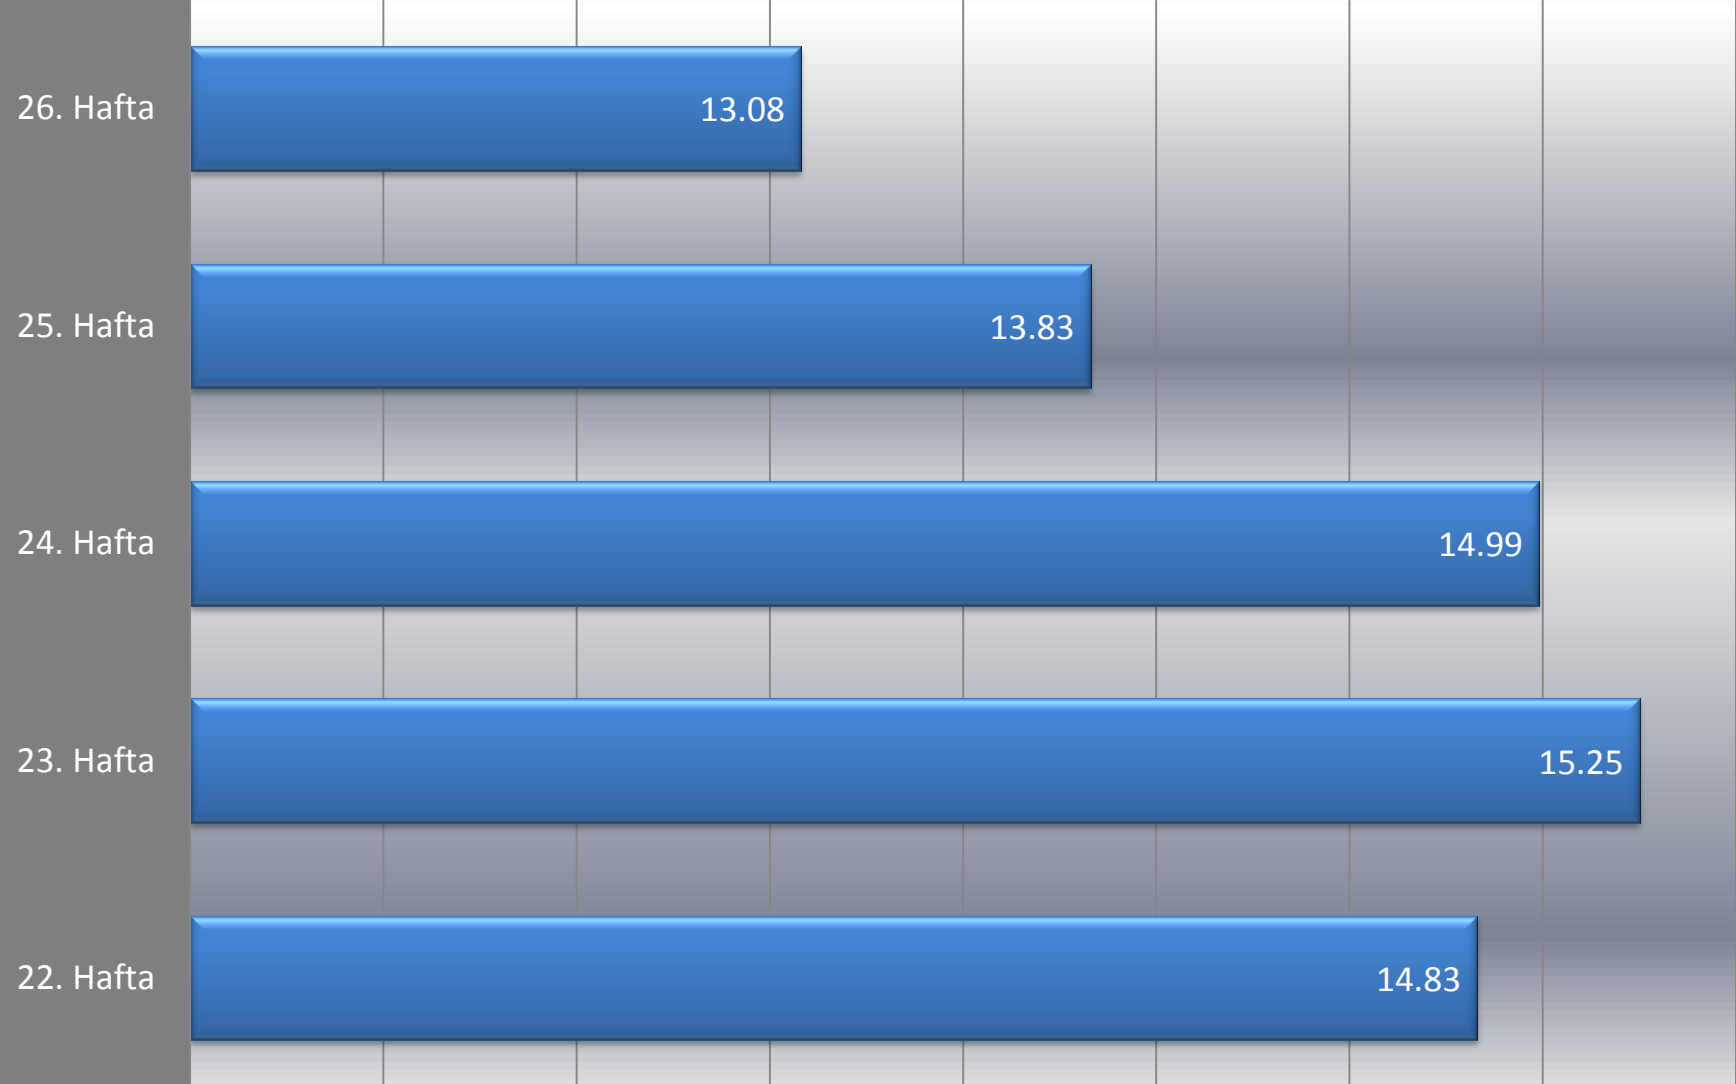

## Haftalık Ortalama Televizyon İzlenme Oranları Tüm Kanallar

# Televizyon Kanalları Ortalama İzlenme Oranları

## Haftalık Ortalama

Hedef Kitle : Tüm Kişiler  
Tüm Gün

# 15 dakikalık raporlanan kanalların ortalama izlenme oranları