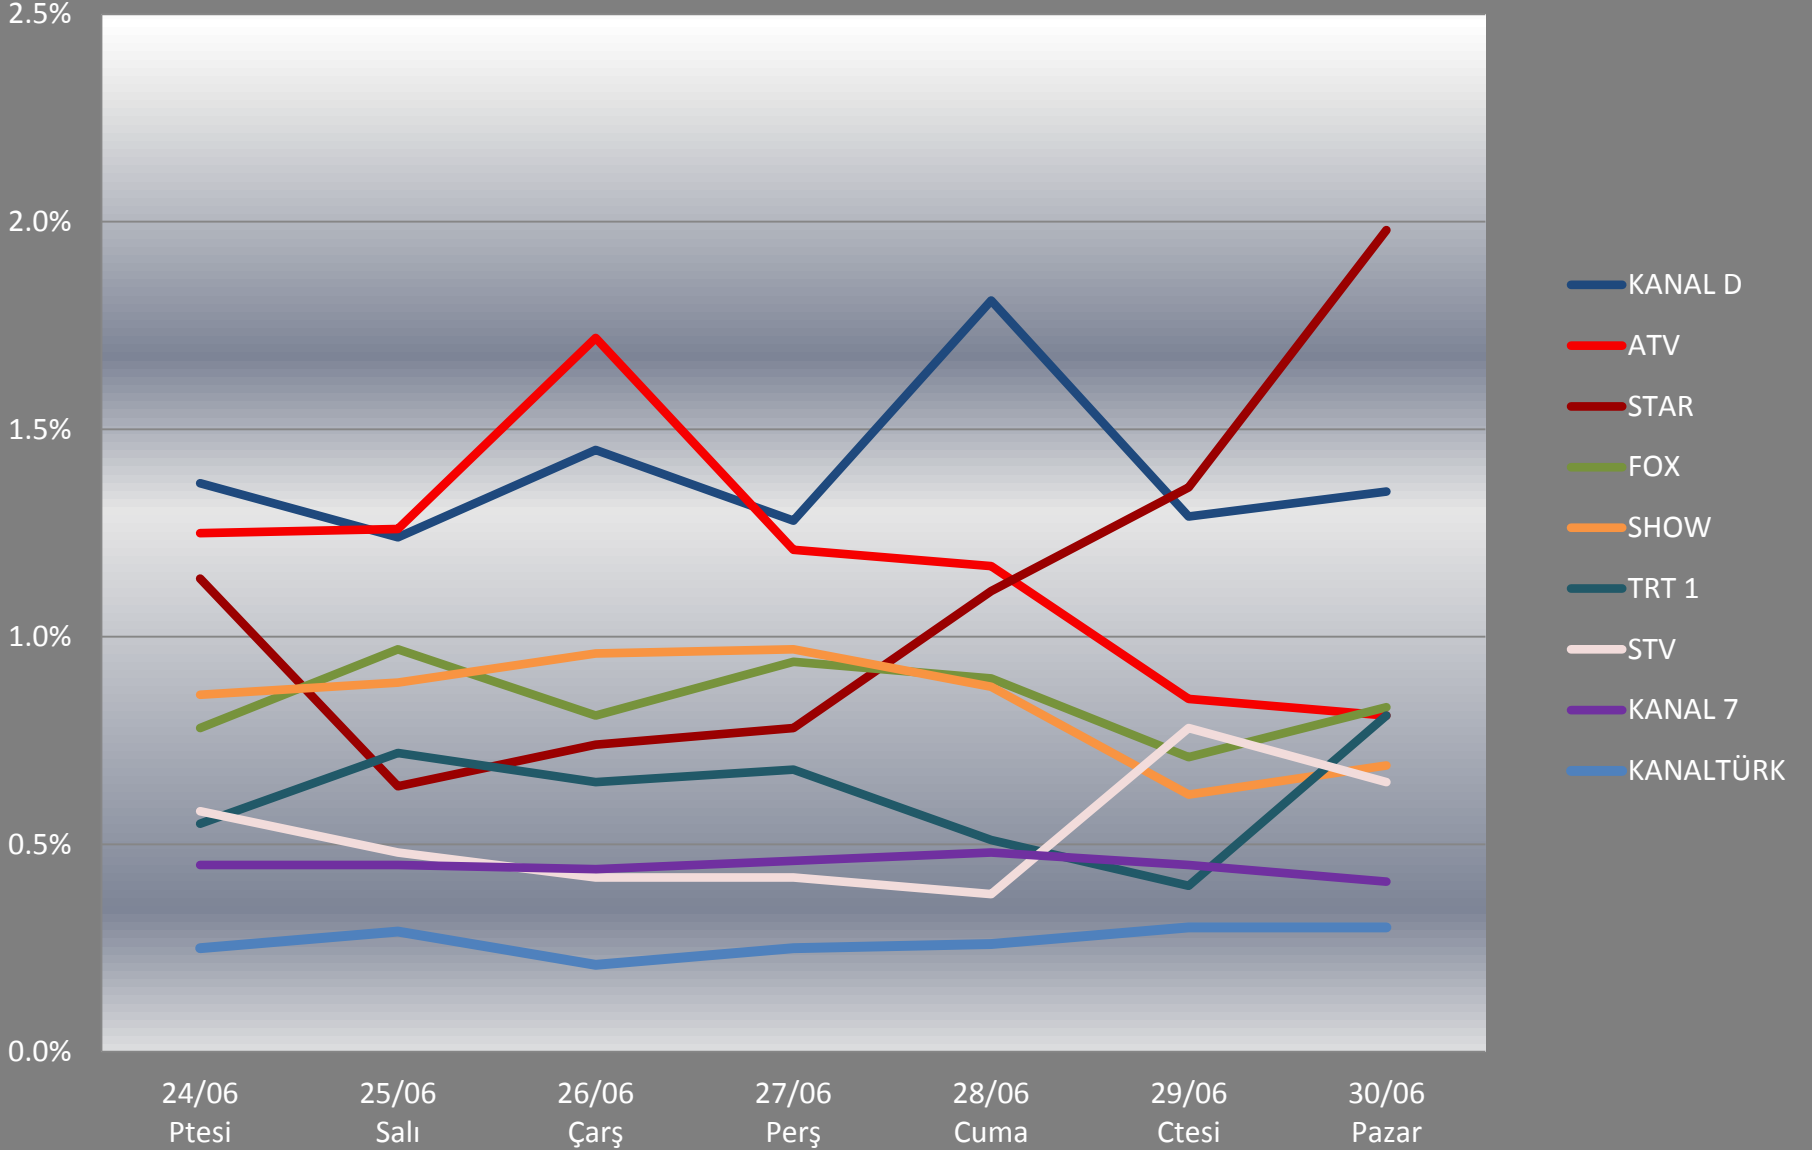

Televizyon Kanalları Günlük İzlenme Oranları

26.Hafta Günleri

Hedef Kitle : Tüm Kişiler
Tüm Gün

En Yüksek İzlenme Oranına Sahip İlk 15 Program

26. Hafta

Hedef Kitle:Tüm Kişiler/AB
Tüm Gün

AB	No	Kanal	Program	Yayın Günü	Rating
1	11	KANAL D	ARKA SOKAKLAR	Friday	8.03%
2	1	STAR	SURVIVOR	Sunday	8.01%
3	6	ATV	DOKSANLAR	Wednesday	6.04%
4	4	STAR	SURVIVOR	Monday	5.89%
5	10	STAR	SURVIVOR	Saturday	5.83%
6	5	ATV	KIM MİLYONER OLMAK İSTER	Wednesday	5.31%
7	9	STAR	SURVIVOR	Friday	5.04%
8	8	KANAL D	KUZEY GÜNEY	Wednesday	4.94%
9	3	TRT 1	SEKSENLER	Tuesday	4.48%
10	7	ATV	KIM MİLYONER OLMAK İSTER	Tuesday	4.42%
11	2	KANAL D	YALAN DÜNYA	Monday	4.34%
12	166	STV	SEFKAT TEPE	Saturday	4.12%
13	12	ATV	KIM MİLYONER OLMAK İSTER	Monday	3.78%
14	17	KANAL D	SANS KAPIDA	Saturday	3.55%
15	31	KANAL D	TUHAF TAKSİ	Friday	3.45%