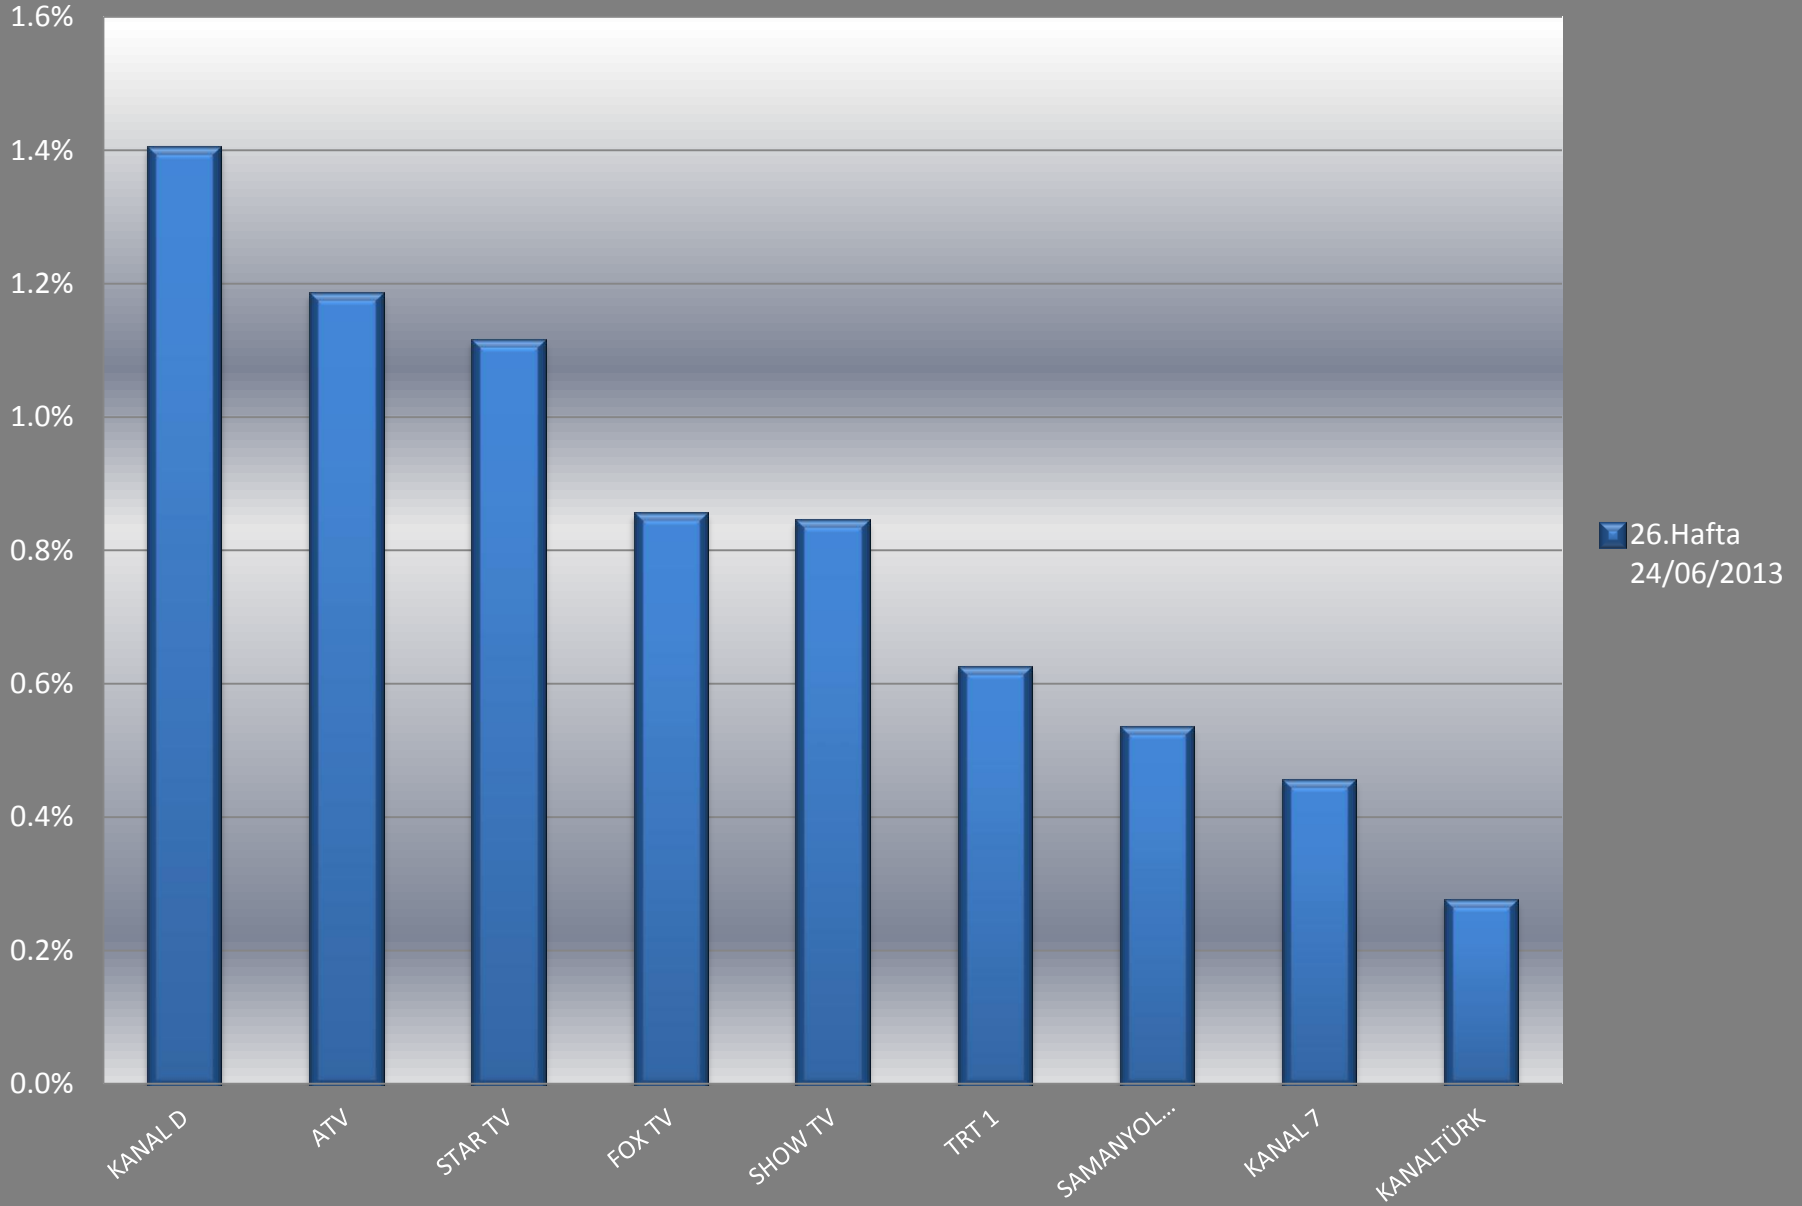

## Haftalık Ortalama Televizyon İzlenme Oranları Tüm Kanallar

# Televizyon Kanalları Ortalama İzlenme Oranları

## Haftalık Ortalama

Hedef Kitle : Tüm Kişiler  
Tüm Gün

# 15 dakikalık raporlanan kanalların ortalama izlenme oranları