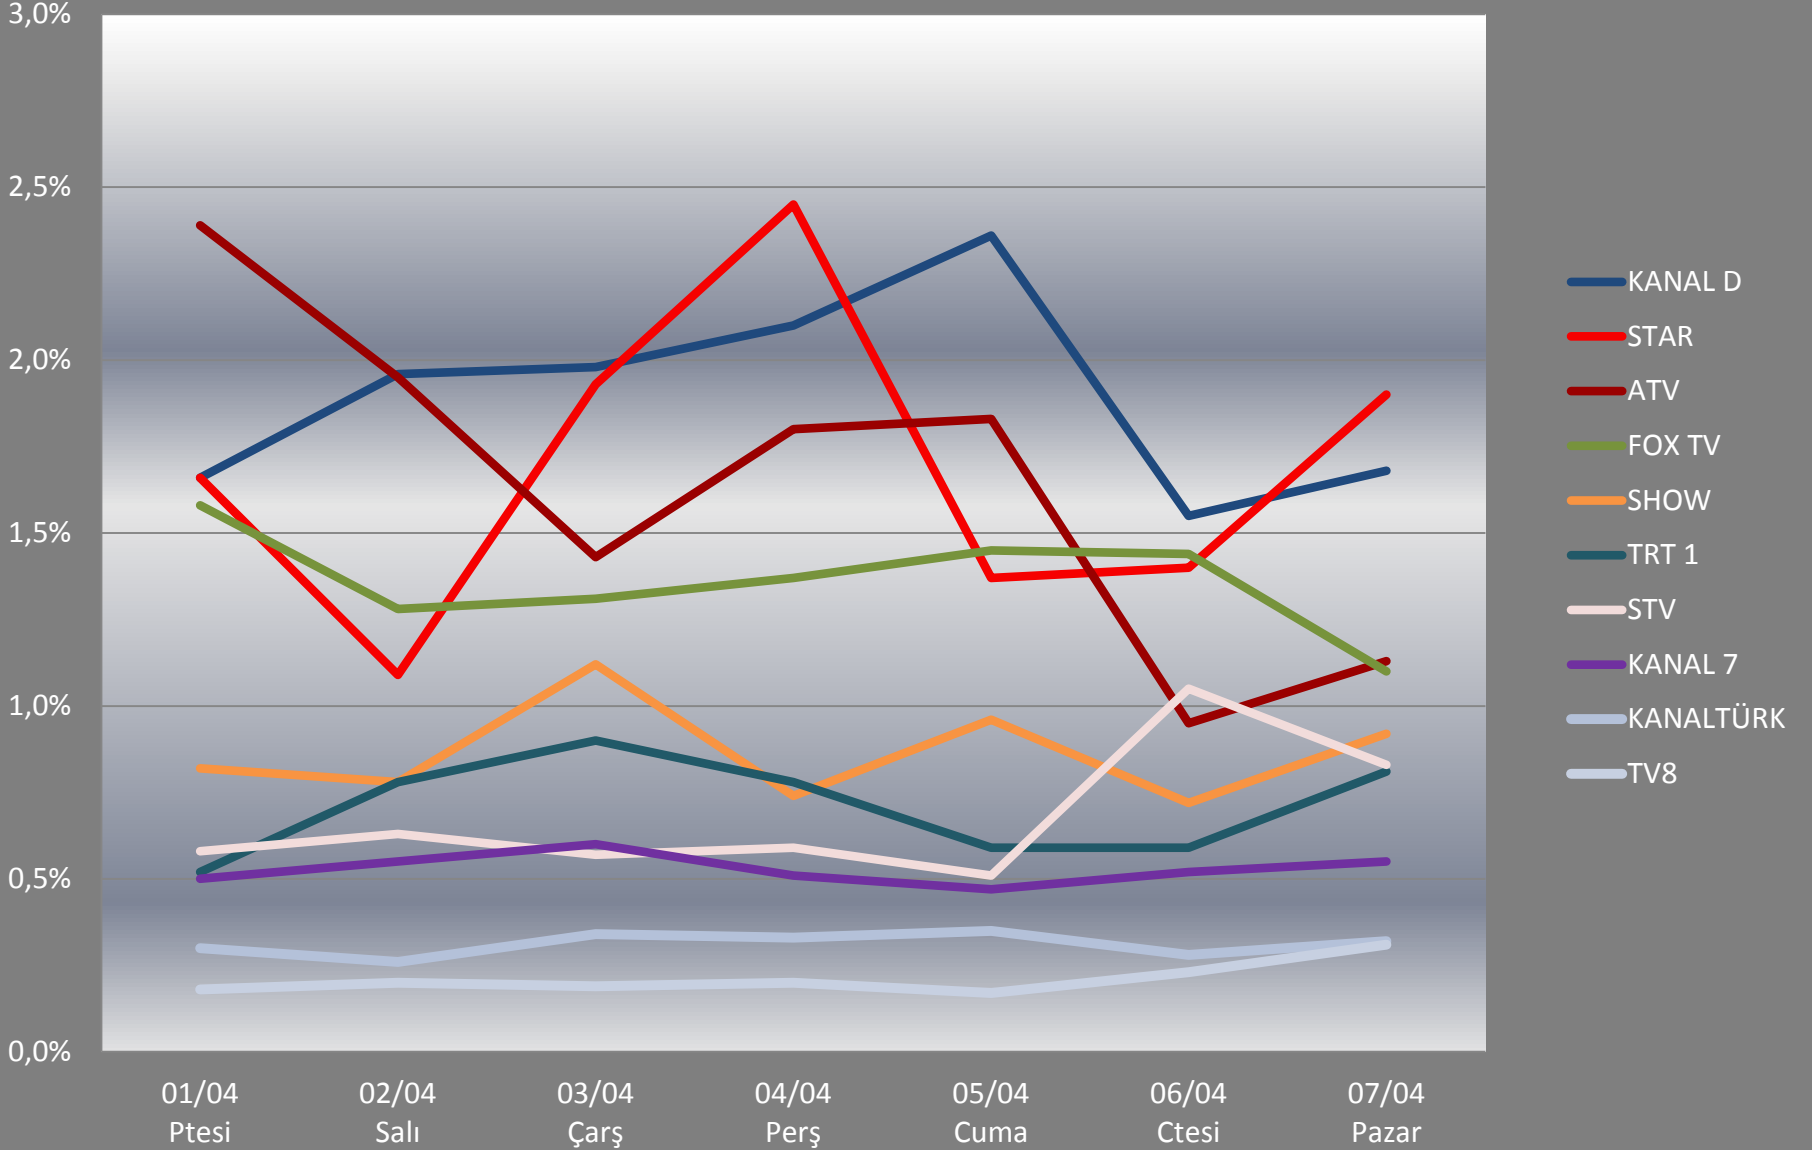

Haftalık Ortalama

Hedef Kitle : Tüm Kişiler
Tüm Gün

Televizyon Kanalları Günlük İzlenme Oranları

14.Hafta Günleri

Hedef Kitle : Tüm Kişiler
Tüm Gün

En Yüksek İzlenme Oranına Sahip İlk 15 Program

14. Hafta

Hedef Kitle:Tüm Kişiler/AB
Tüm Gün

AB	No	Kanal	Program	Yayın Günü	Rating
1	1	STAR	FENERBAHCE-LAZIO	Thursday	16.57%
15	2	KANAL D	ARKA SOKAKLAR	Friday	10.21%
3	3	STAR	MUHTESEM YUZYIL	Wednesday	10.19%
2	4	STAR	SURVIVOR	Sunday	9.70%
4	5	ATV	KARADAYI	Monday	9.49%
7	6	STAR	SURVIVOR	Monday	7.90%
12	7	KANAL D	OYLE BIR GECER ZAMAN KI	Tuesday	7.74%
6	8	KANAL D	INTIKAM	Thursday	7.43%
25	9	ATV	BENIM ICIN UZULME	Tuesday	6.92%
10	10	STAR	SURVIVOR	Saturday	6.77%
5	11	KANAL D	MERHAMET	Wednesday	6.22%
23	12	STAR	DILA HANIM	Friday	5.92%
73	13	FOX	LALE DEVRI	Saturday	5.71%
11	14	ATV	KIM MILYONER OLMAK ISTER	Monday	5.70%
18	15	KANAL D	BEN BILMEM ESIM BILIR	Sunday	5.66%