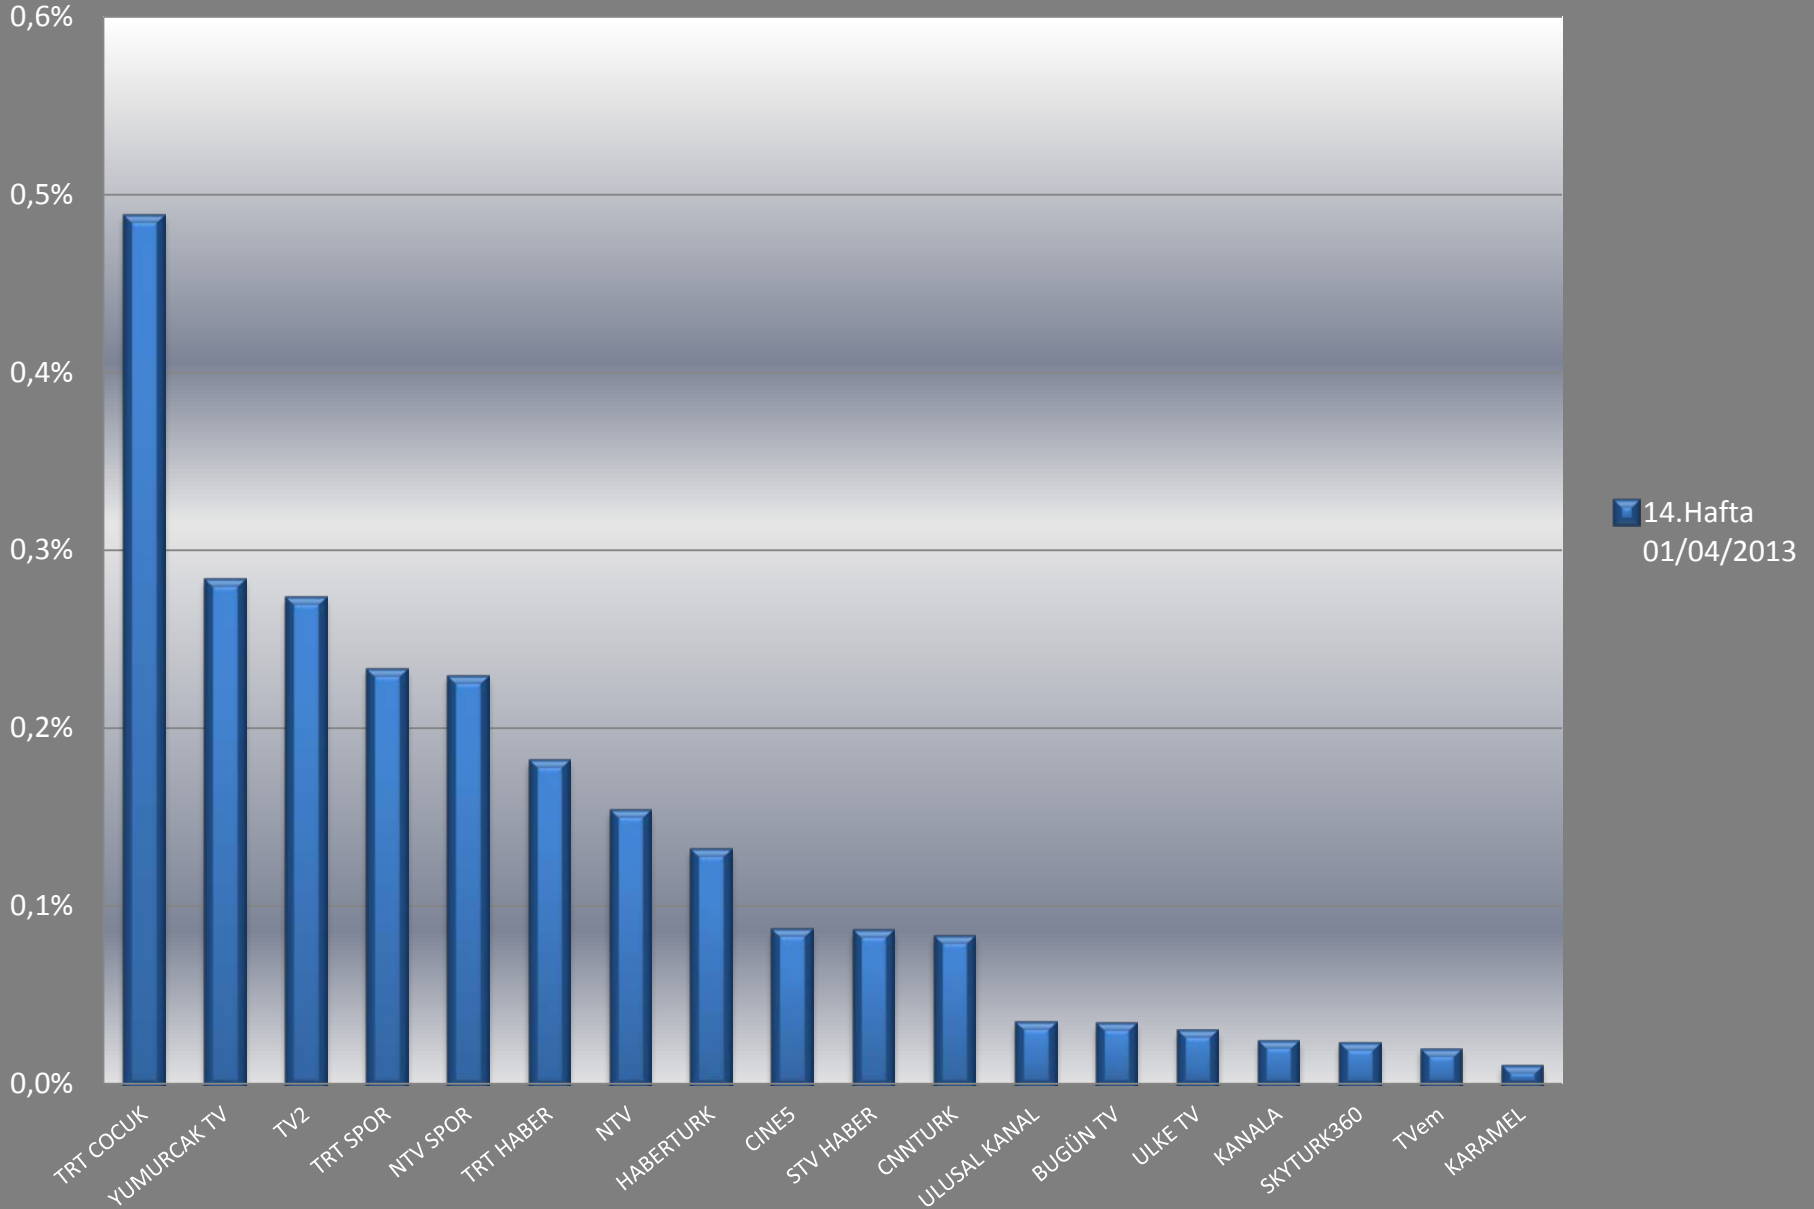

Haftalık Ortalama Televizyon İzlenme Oranları Tüm Kanallar

Televizyon Kanalları Ortalama İzlenme Oranları

Haftalık Ortalama

Hedef Kitle : Tüm Kişiler
Tüm Gün

15 dakikalık raporlanan kanalların ortalama izlenme oranları

Haftalık Ortalama

Hedef Kitle : Tüm Kişiler
Tüm Gün

Televizyon Kanalları Günlük İzlenme Oranları

14.Hafta Günleri

Hedef Kitle : Tüm Kişiler
Tüm Gün

En Yüksek İzlenme Oranına Sahip İlk 15 Program

14. Hafta

Hedef Kitle:Tüm Kişiler/AB
Tüm Gün