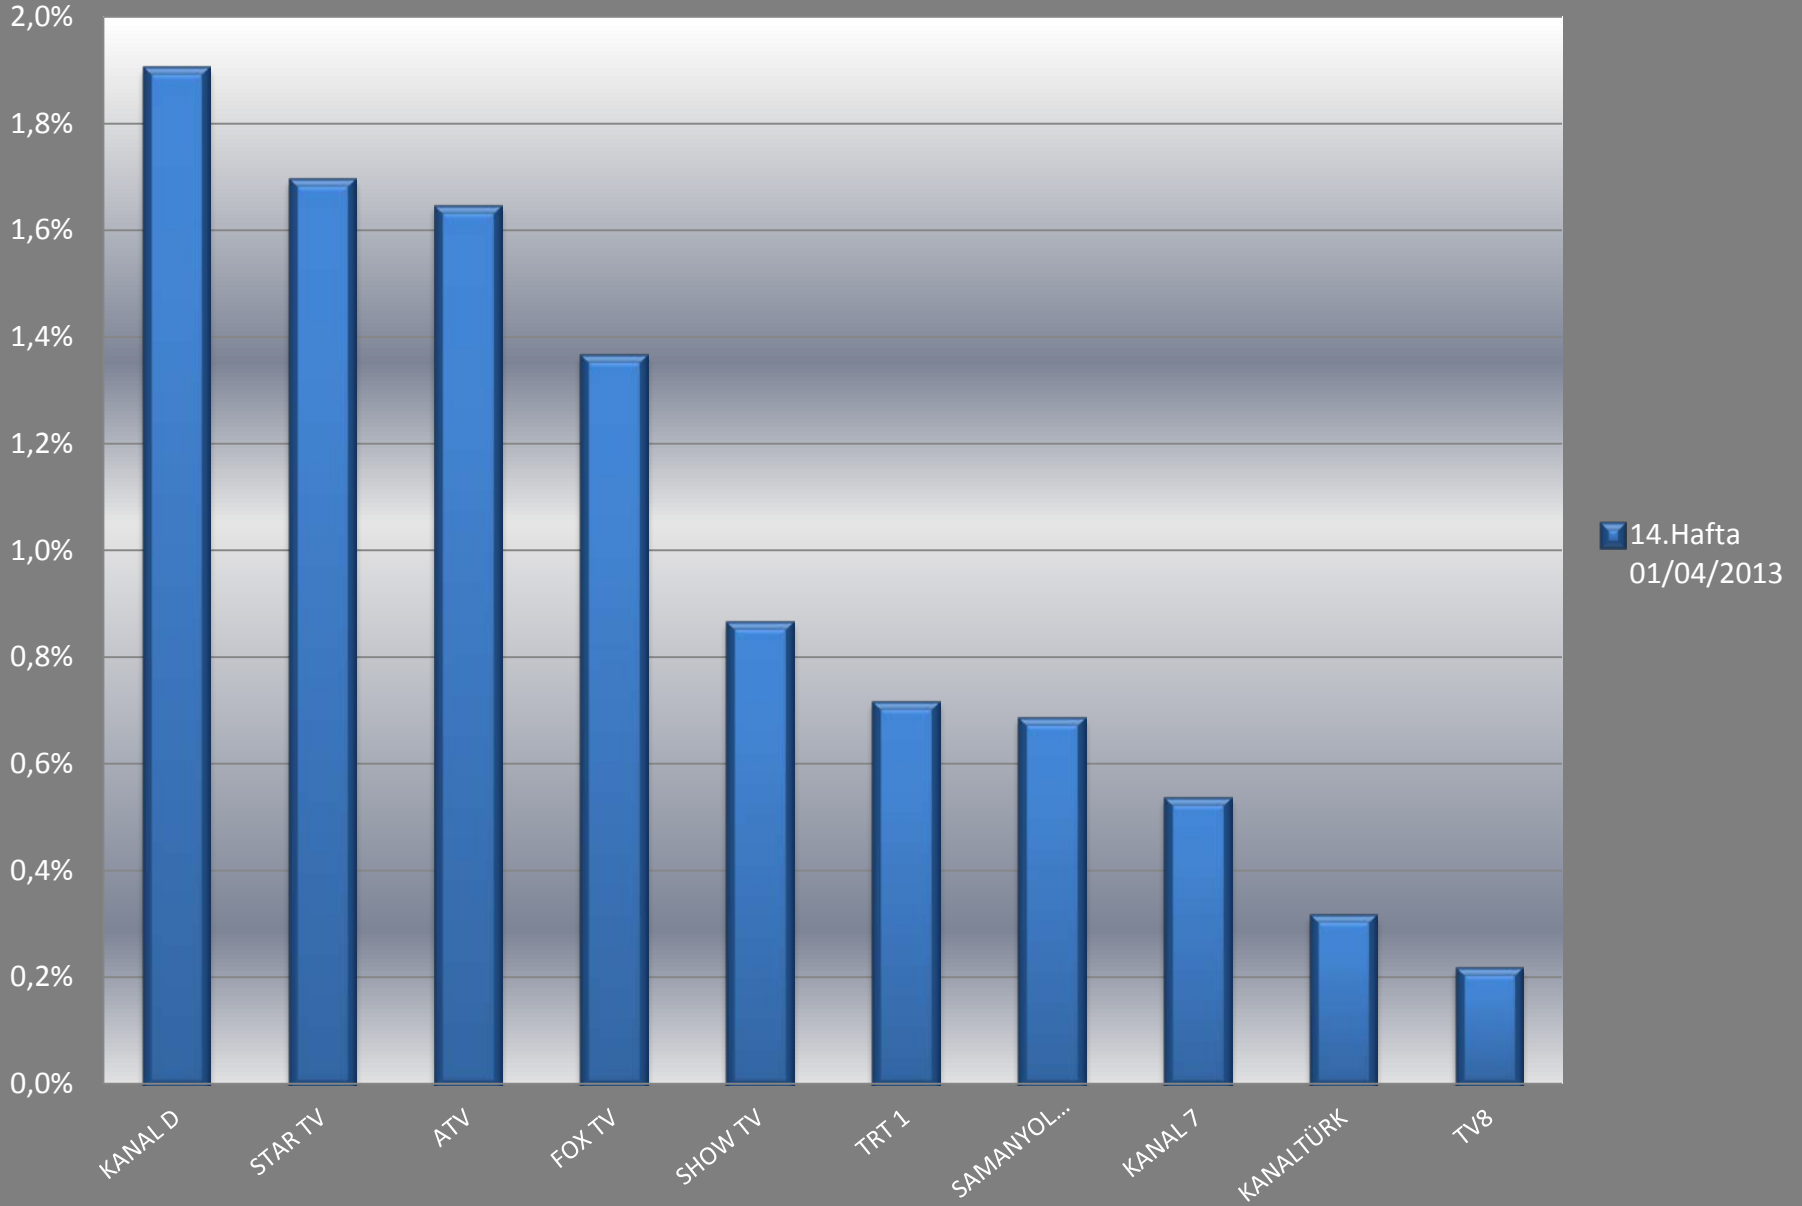

Haftalık Ortalama Televizyon İzlenme Oranları Tüm Kanallar

Televizyon Kanalları Ortalama İzlenme Oranları

Haftalık Ortalama

Hedef Kitle : Tüm Kişiler
Tüm Gün

15 dakikalık raporlanan kanalların ortalama izlenme oranları

Haftalık Ortalama

Hedef Kitle : Tüm Kişiler
Tüm Gün

Televizyon Kanalları Günlük İzlenme Oranları

14.Hafta Günleri

Hedef Kitle : Tüm Kişiler
Tüm Gün

En Yüksek İzlenme Oranına Sahip İlk 15 Program

14. Hafta

Hedef Kitle:Tüm Kişiler/AB
Tüm Gün