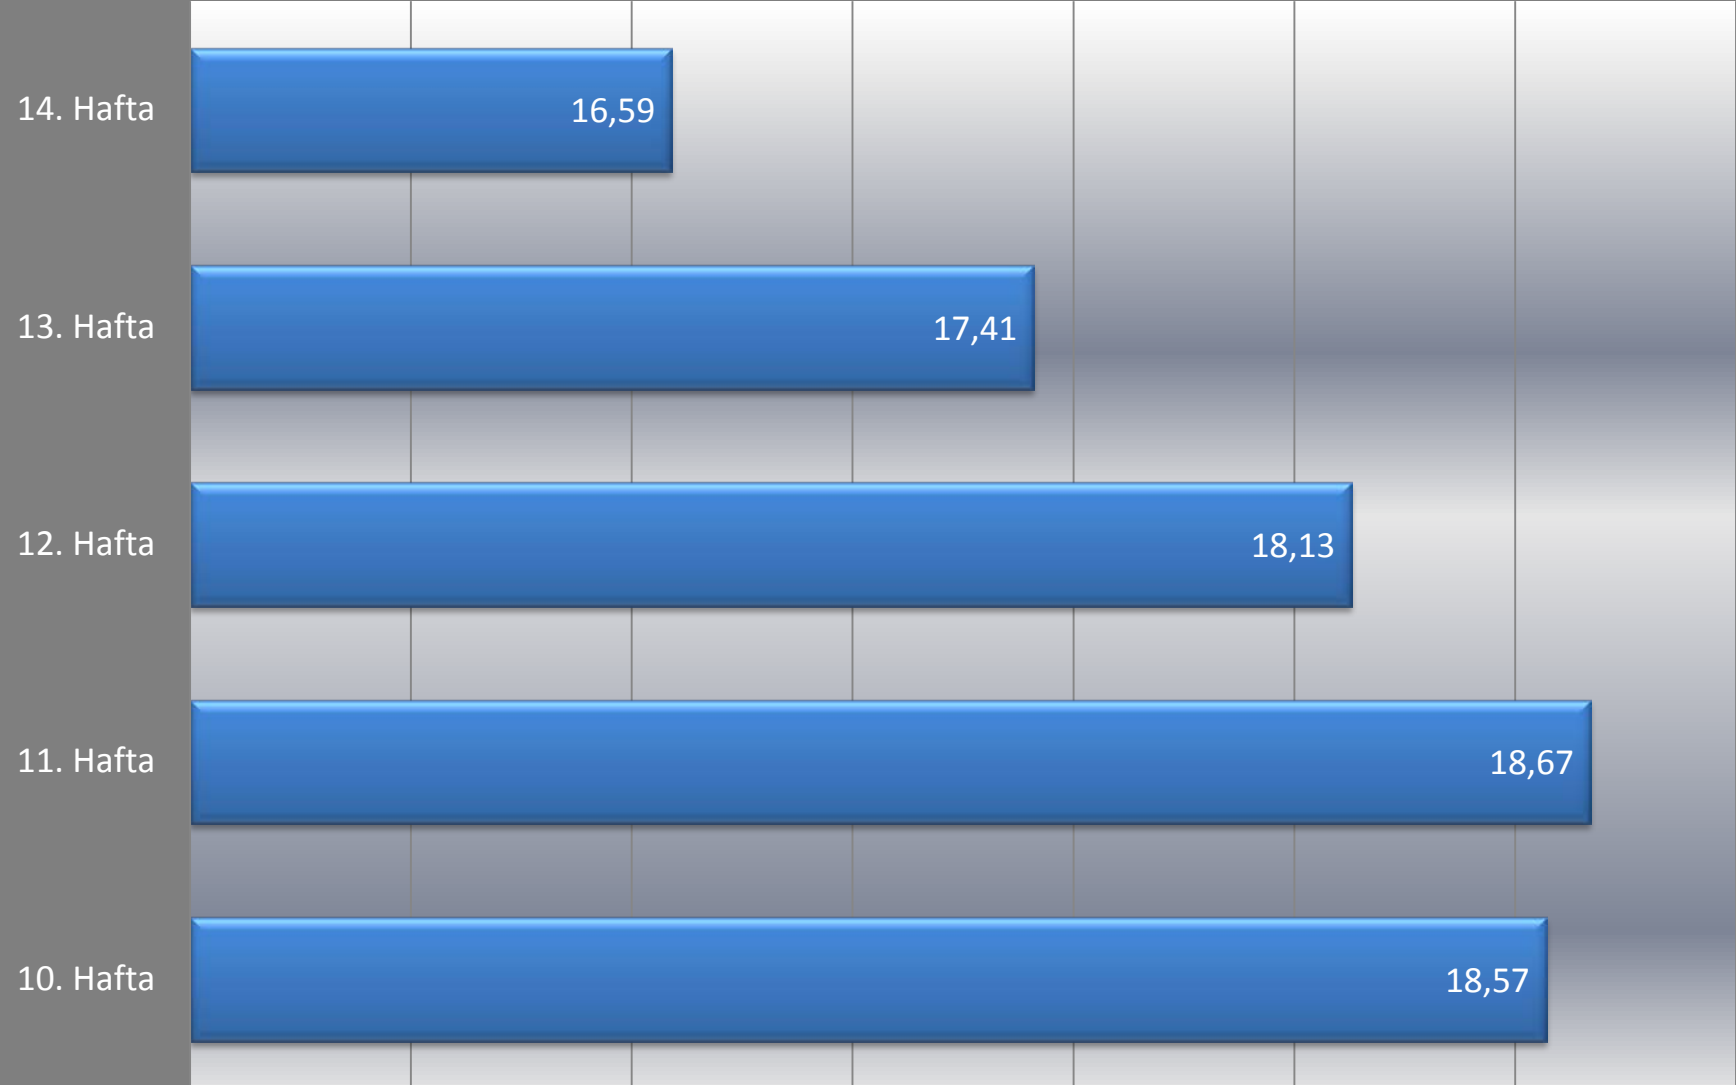

Haftalık Ortalama Televizyon İzlenme Oranları Tüm Kanallar

Televizyon Kanalları Ortalama İzlenme Oranları

Haftalık Ortalama

Hedef Kitle : Tüm Kişiler
Tüm Gün

15 dakikalık raporlanan kanalların ortalama izlenme oranları

Haftalık Ortalama

Hedef Kitle : Tüm Kişiler
Tüm Gün

Televizyon Kanalları Günlük İzlenme Oranları

14.Hafta Günleri

Hedef Kitle : Tüm Kişiler
Tüm Gün

En Yüksek İzlenme Oranına Sahip İlk 15 Program

14. Hafta

Hedef Kitle:Tüm Kişiler/AB
Tüm Gün

AB	No	Kanal	Program	Yayın Günü	Rating
1	1	STAR	FENERBAHCE-LAZIO	Thursday	16.57%
15	2	KANAL D	ARKA SOKAKLAR	Friday	10.21%
3	3	STAR	MUHTESEM YUZYIL	Wednesday	10.19%
2	4	STAR	SURVIVOR	Sunday	9.70%
4	5	ATV	KARADAYI	Monday	9.49%
7	6	STAR	SURVIVOR	Monday	7.90%
12	7	KANAL D	OYLE BIR GECER ZAMAN KI	Tuesday	7.74%
6	8	KANAL D	INTIKAM	Thursday	7.43%
25	9	ATV	BENIM ICIN UZULME	Tuesday	6.92%
10	10	STAR	SURVIVOR	Saturday	6.77%
5	11	KANAL D	MERHAMET	Wednesday	6.22%
23	12	STAR	DILA HANIM	Friday	5.92%
73	13	FOX	LALE DEVRI	Saturday	5.71%
11	14	ATV	KIM MILYONER OLMAK ISTER	Monday	5.70%
18	15	KANAL D	BEN BILMEM ESIM BILIR	Sunday	5.66%