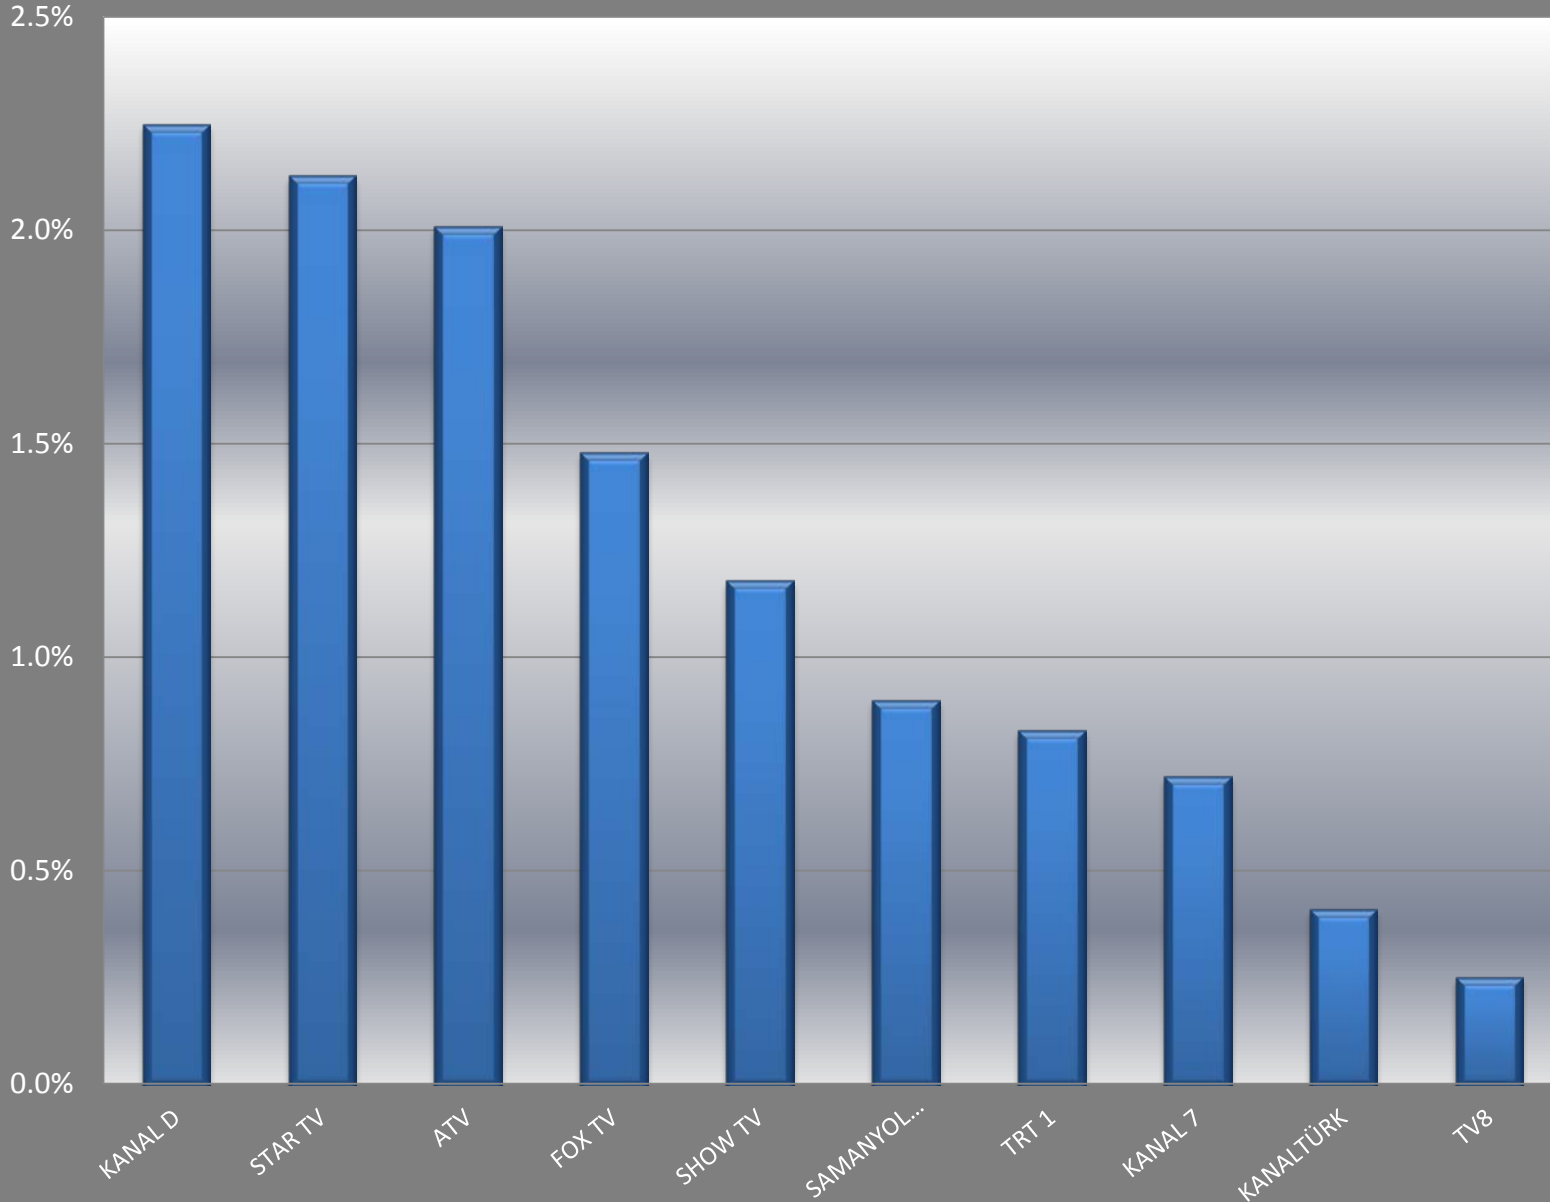

Haftalık Ortalama Televizyon İzlenme Oranları Tüm Kanallar

Televizyon Kanalları Ortalama İzlenme Oranları

Haftalık Ortalama

Hedef Kitle : Tüm Kişiler
Tüm Gün

15 dakikalık raporlanan kanalların ortalama izlenme oranları Haftalık Ortalama

Hedef Kitle : Tüm Kişiler
Tüm Gün

Televizyon Kanalları Günlük İzlenme Oranları

08.Hafta Günleri

Hedef Kitle : Tüm Kişiler
Tüm Gün

En Yüksek İzlenme Oranına Sahip İlk 15 Program

08. Hafta

Hedef Kitle:Tüm Kişiler/AB
Tüm Gün