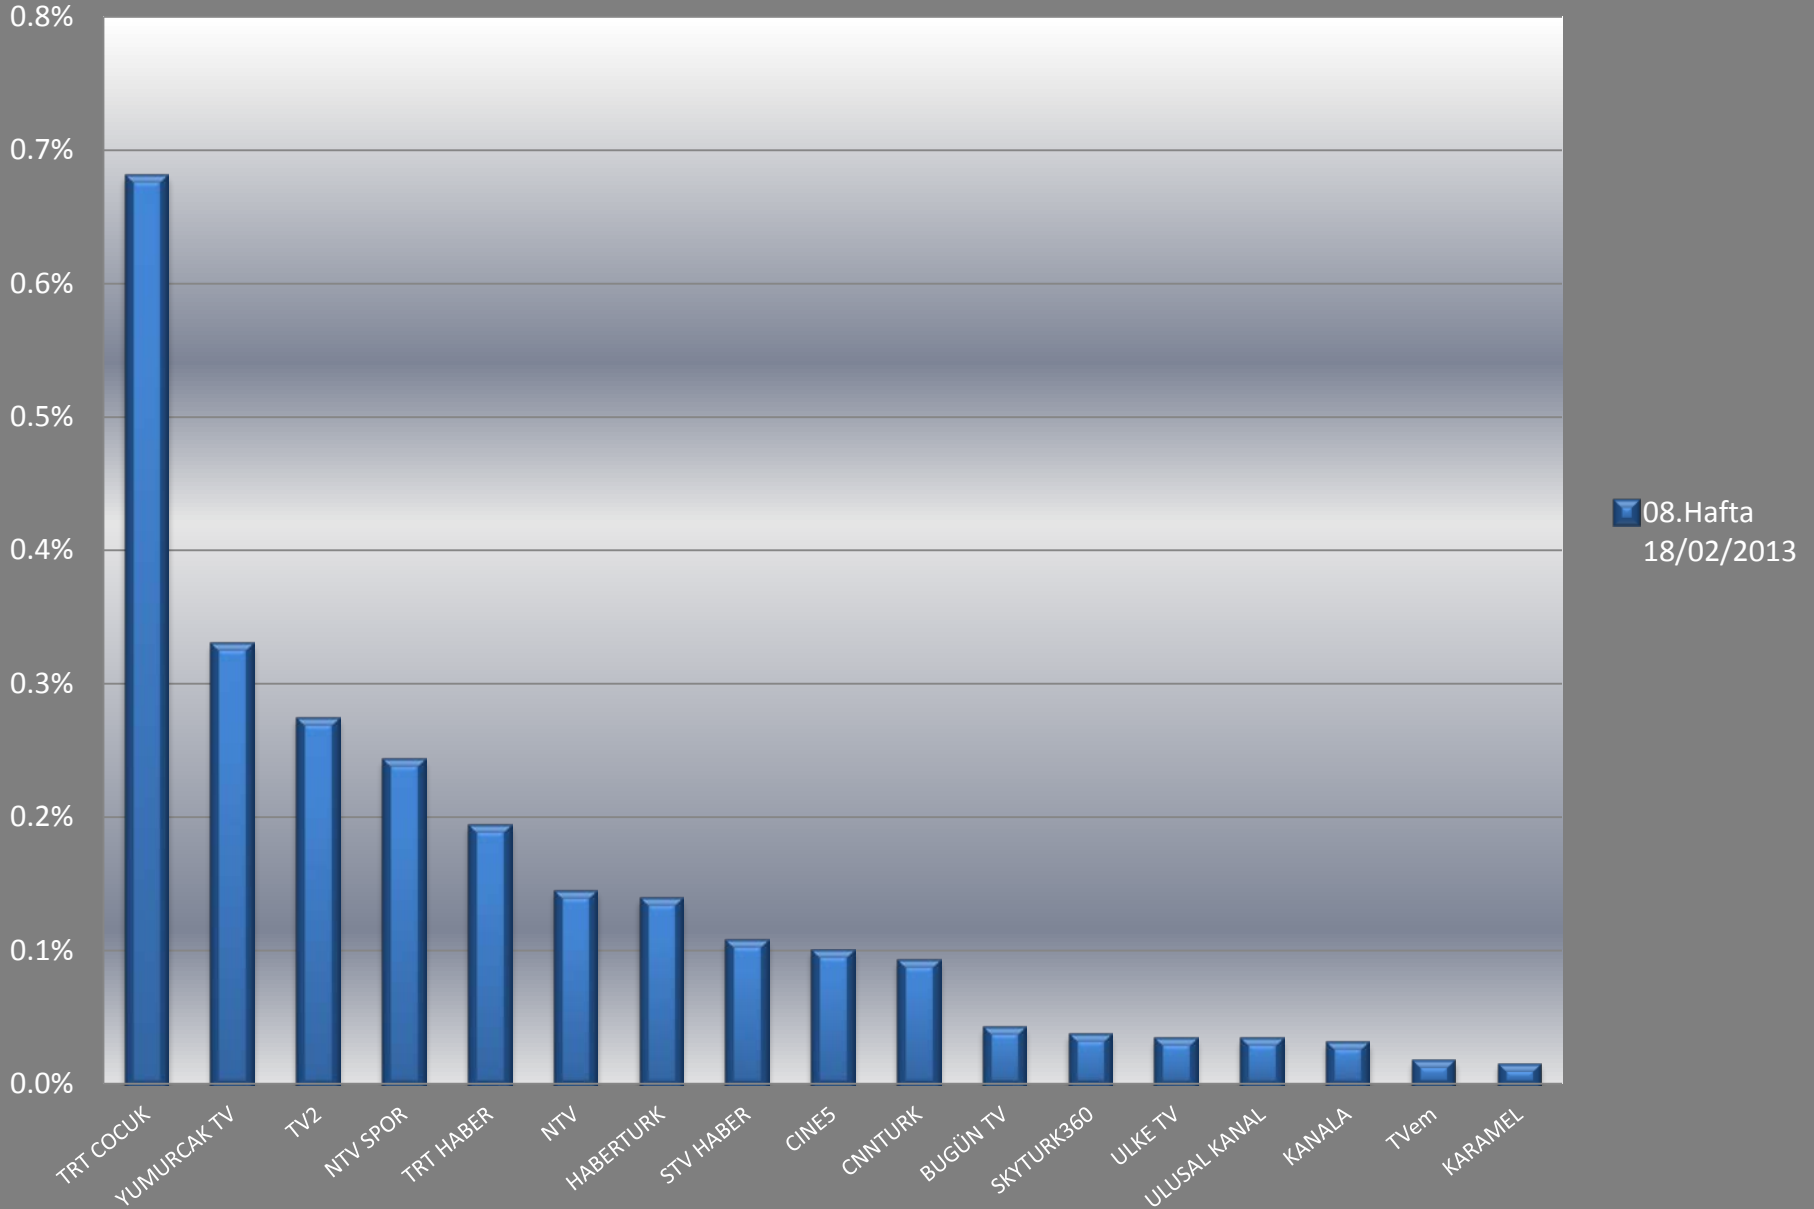

Haftalık Ortalama Televizyon İzlenme Oranları Tüm Kanallar

Televizyon Kanalları Ortalama İzlenme Oranları

Haftalık Ortalama

Hedef Kitle : Tüm Kişiler
Tüm Gün

15 dakikalık raporlanan kanalların ortalama izlenme oranları Haftalık Ortalama

Hedef Kitle : Tüm Kişiler
Tüm Gün

Televizyon Kanalları Günlük İzlenme Oranları

08.Hafta Günleri

Hedef Kitle : Tüm Kişiler
Tüm Gün

En Yüksek İzlenme Oranına Sahip İlk 15 Program

08. Hafta

Hedef Kitle:Tüm Kişiler/AB
Tüm Gün