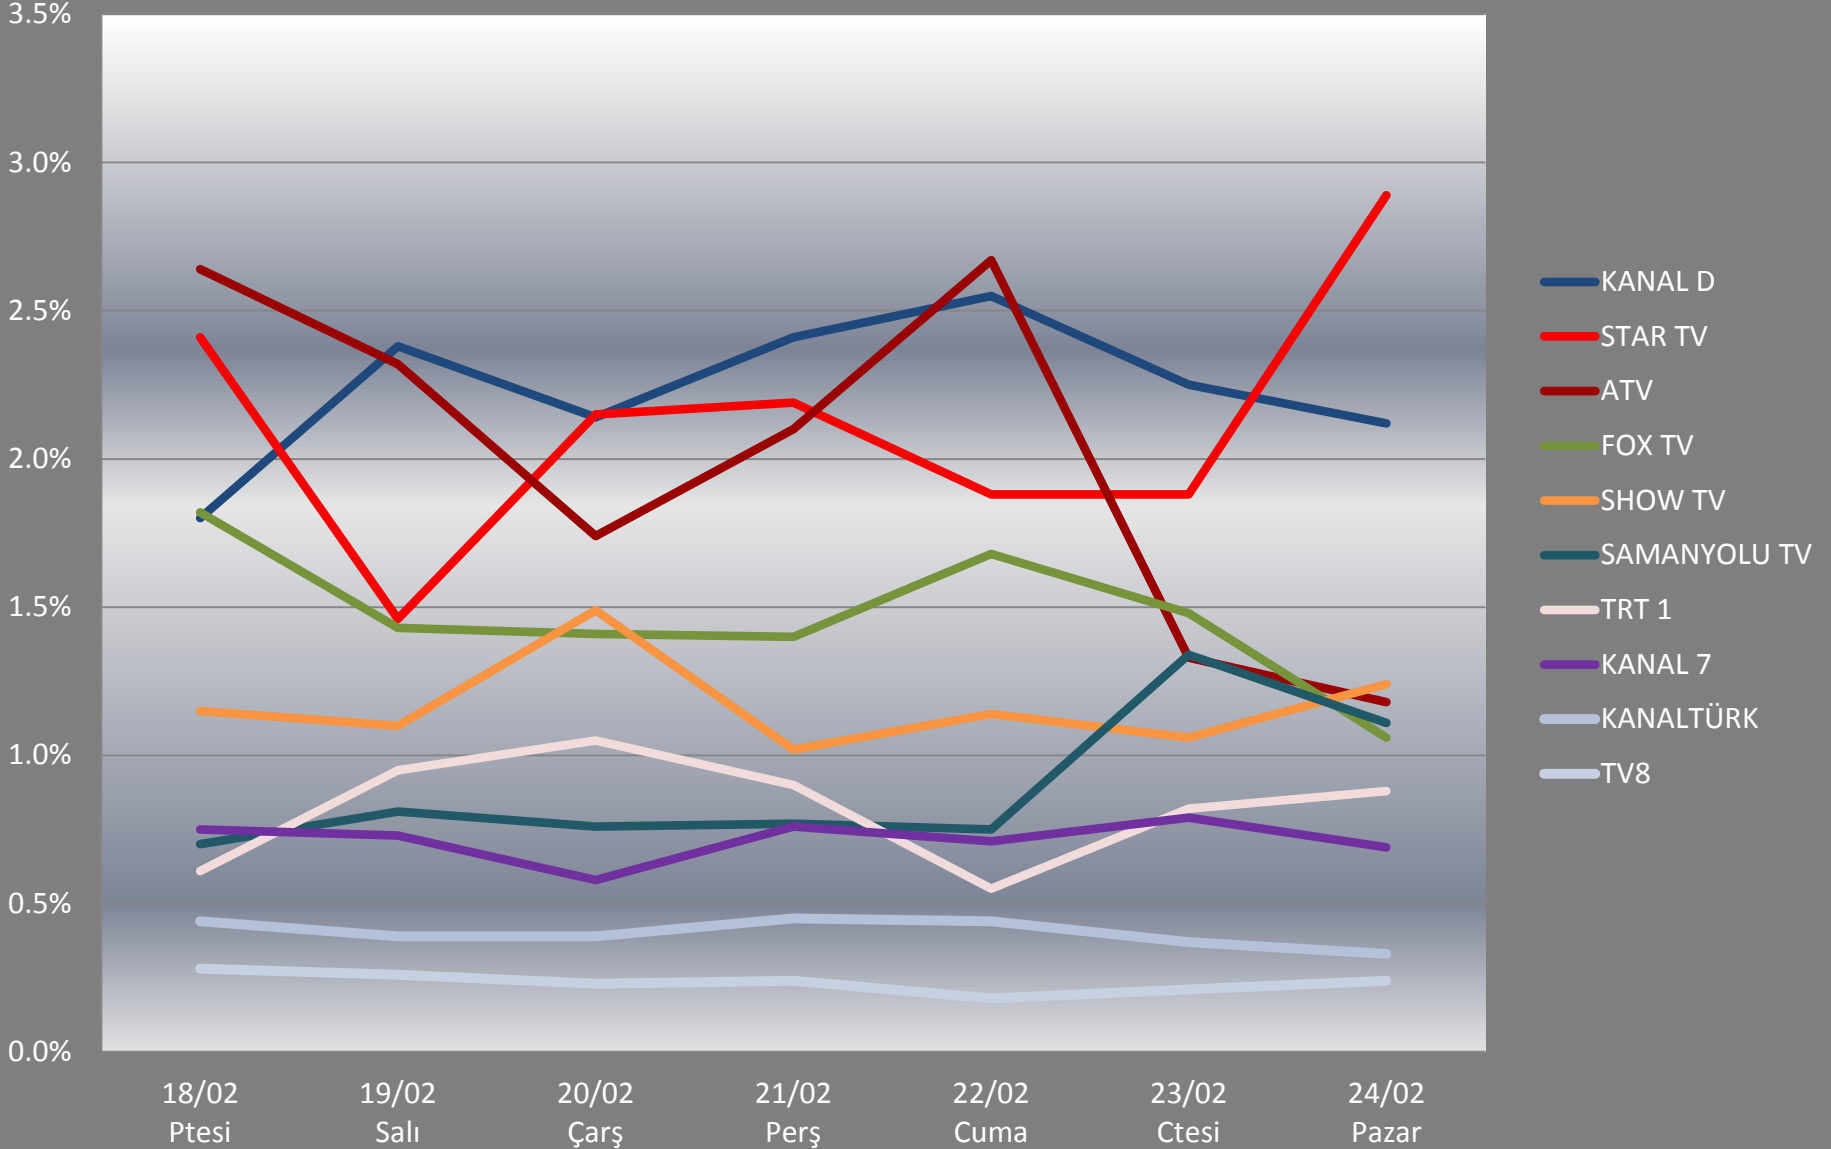

Televizyon Kanalları Günlük İzlenme Oranları

08.Hafta Günleri

Hedef Kitle : Tüm Kişiler
Tüm Gün

En Yüksek İzlenme Oranına Sahip İlk 15 Program

08. Hafta

Hedef Kitle:Tüm Kişiler/AB
Tüm Gün

AB	No	Kanal	Program	Yayın Günü	Rating
1	1	STAR	YETENEK SIZSINIZ TURKIYE	Sunday	15.63%
2	2	STAR	FENERBAHCE-BATE BORISOV	Thursday	12.13%
3	3	STAR	O SES TURKIYE	Monday	10.39%
4	4	STAR	MUHTESEM YUZYIL	Wednesday	10.31%
6	5	ATV	KARADAYI	Monday	9.68%
5	6	KANAL D	INTIKAM	Thursday	8.98%
30	7	KANAL D	ARKA SOKAKLAR	Friday	8.69%
9	8	KANAL D	OYLE BIR GECER ZAMAN KI	Tuesday	8.57%
39	9	ATV	BENIM ICIN UZULME	Tuesday	8.55%
10	10	STAR	YETENEK SIZSINIZ TURKIYE	Saturday	8.50%
14	11	STAR	DILA HANIM	Friday	8.43%
12	12	ATV	HUZUR SOKAGI	Friday	7.56%
13	13	STAR	YETENEK SIZSINIZ TURKIYE OZET	Sunday	7.48%
8	14	KANAL D	MERHAMET	Wednesday	7.32%
23	15	KANAL D	BEN BILMEM ESIM BILIR	Saturday	7.12%