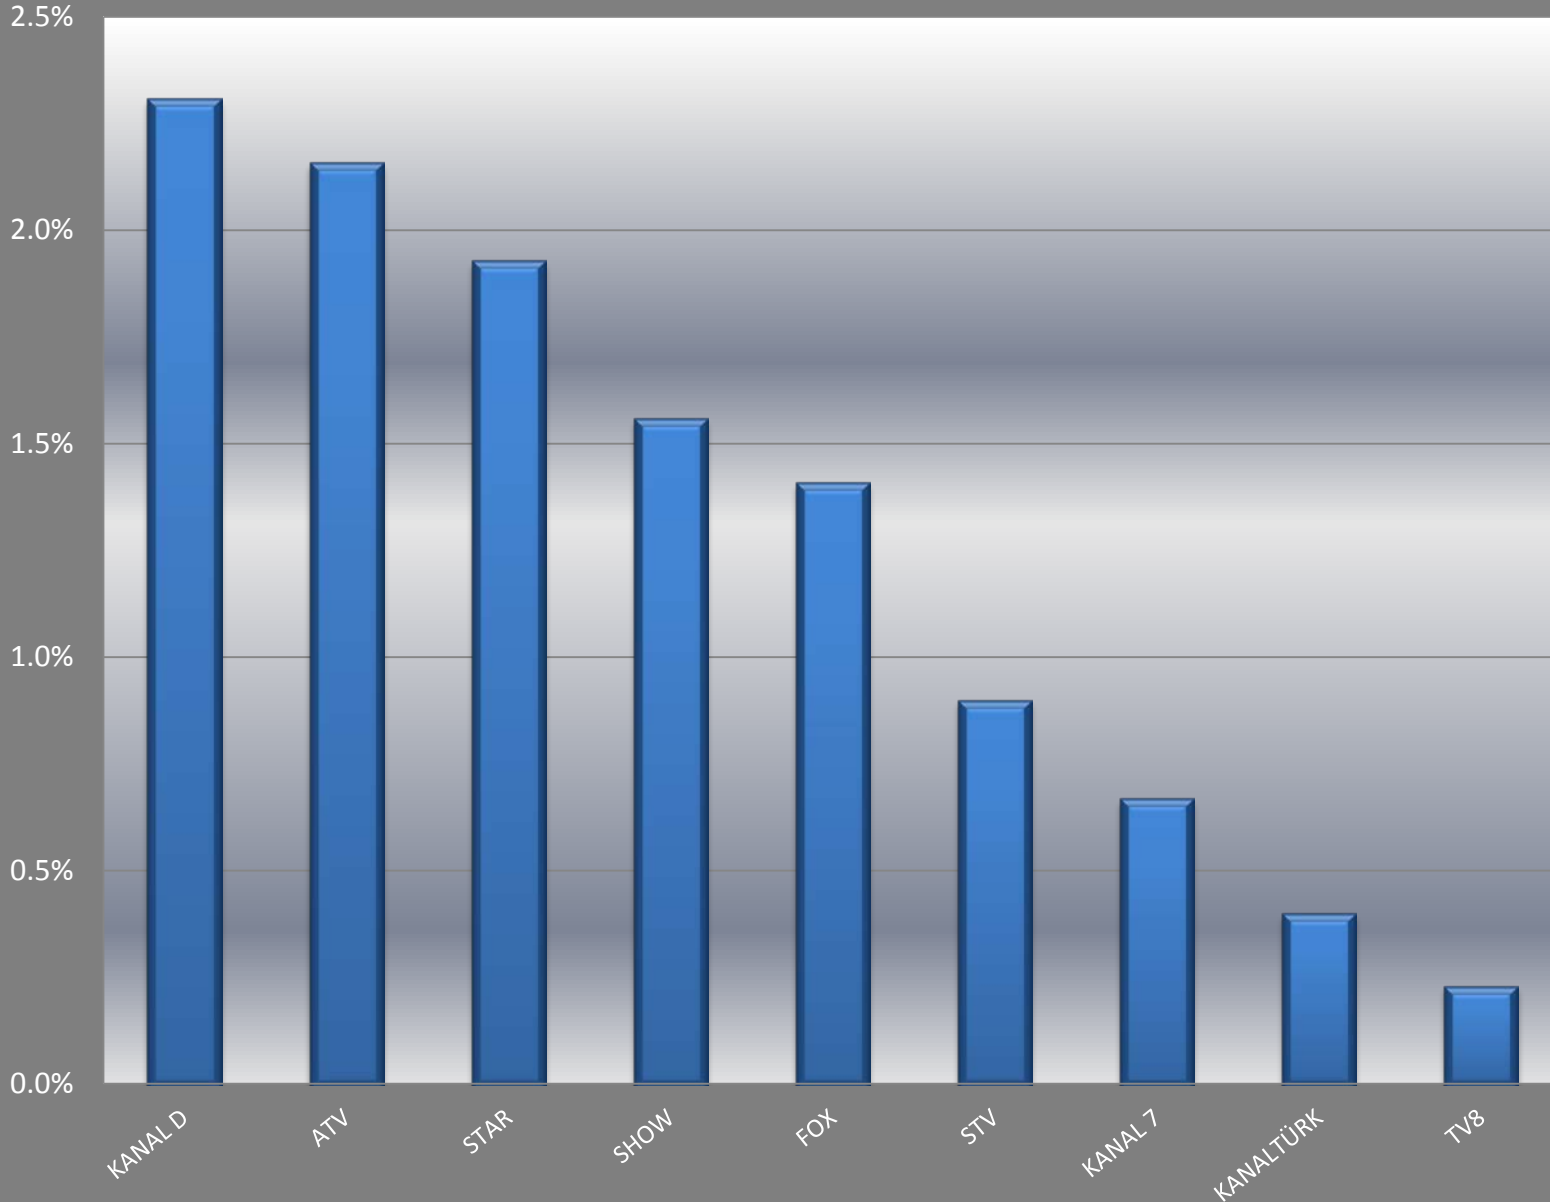

Haftalık Ortalama Televizyon İzlenme Oranları Tüm Kanallar

Televizyon Kanalları Ortalama İzlenme Oranları

Haftalık Ortalama

Hedef Kitle : Tüm Kişiler
Tüm Gün

15 dakikalık raporlanan kanalların ortalama izlenme oranları

Haftalık Ortalama

Hedef Kitle : Tüm Kişiler
Tüm Gün

Televizyon Kanalları Günlük İzlenme Oranları

06.Hafta Günleri

Hedef Kitle : Tüm Kişiler
Tüm Gün

En Yüksek İzlenme Oranına Sahip İlk 15 Program

06. Hafta

Hedef Kitle:Tüm Kişiler/AB
Tüm Gün