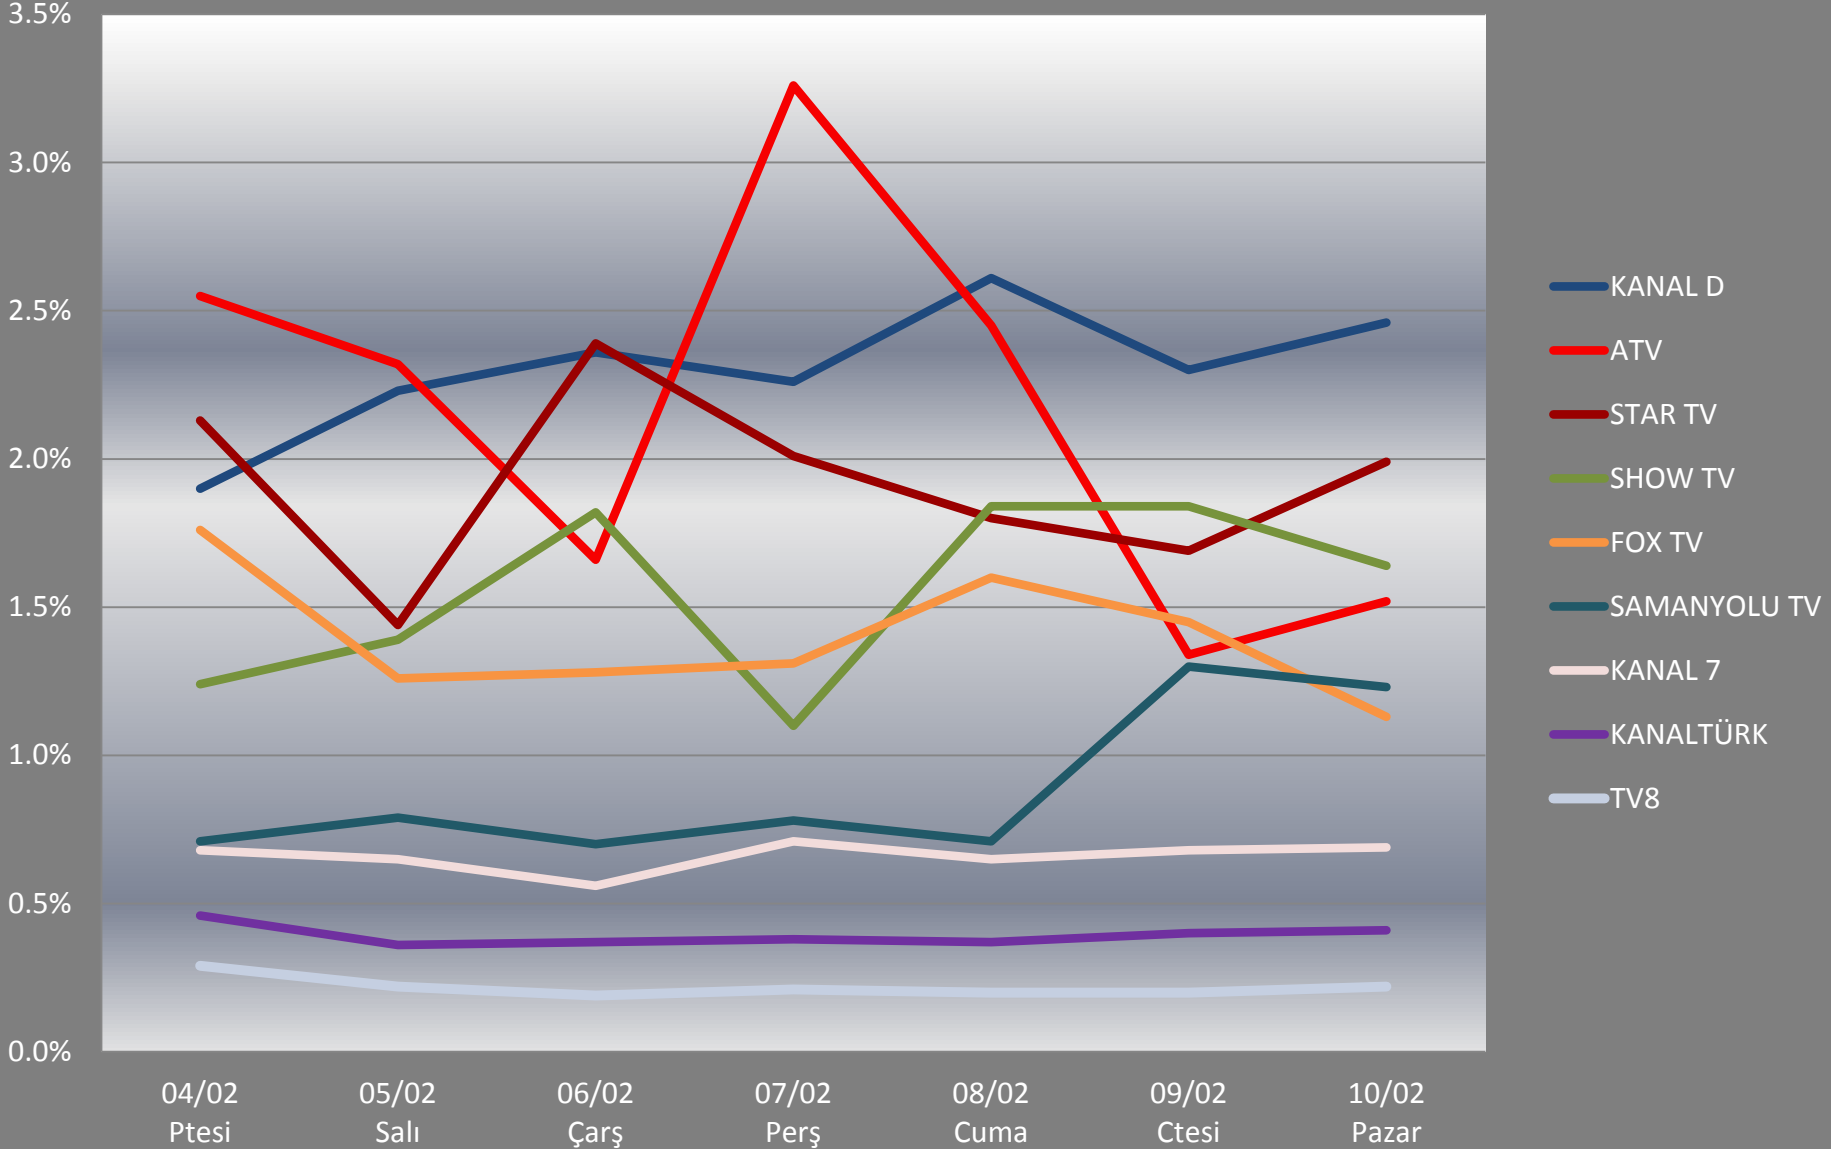

Haftalık Ortalama Televizyon İzlenme Oranları Tüm Kanallar

Televizyon Kanalları Ortalama İzlenme Oranları

Haftalık Ortalama

Hedef Kitle : Tüm Kişiler
Tüm Gün

15 dakikalık raporlanan kanalların ortalama izlenme oranları

Haftalık Ortalama

Hedef Kitle : Tüm Kişiler
Tüm Gün

Televizyon Kanalları Günlük İzlenme Oranları

06.Hafta Günleri

Hedef Kitle : Tüm Kişiler
Tüm Gün

En Yüksek İzlenme Oranına Sahip İlk 15 Program

06. Hafta

Hedef Kitle:Tüm Kişiler/AB
Tüm Gün