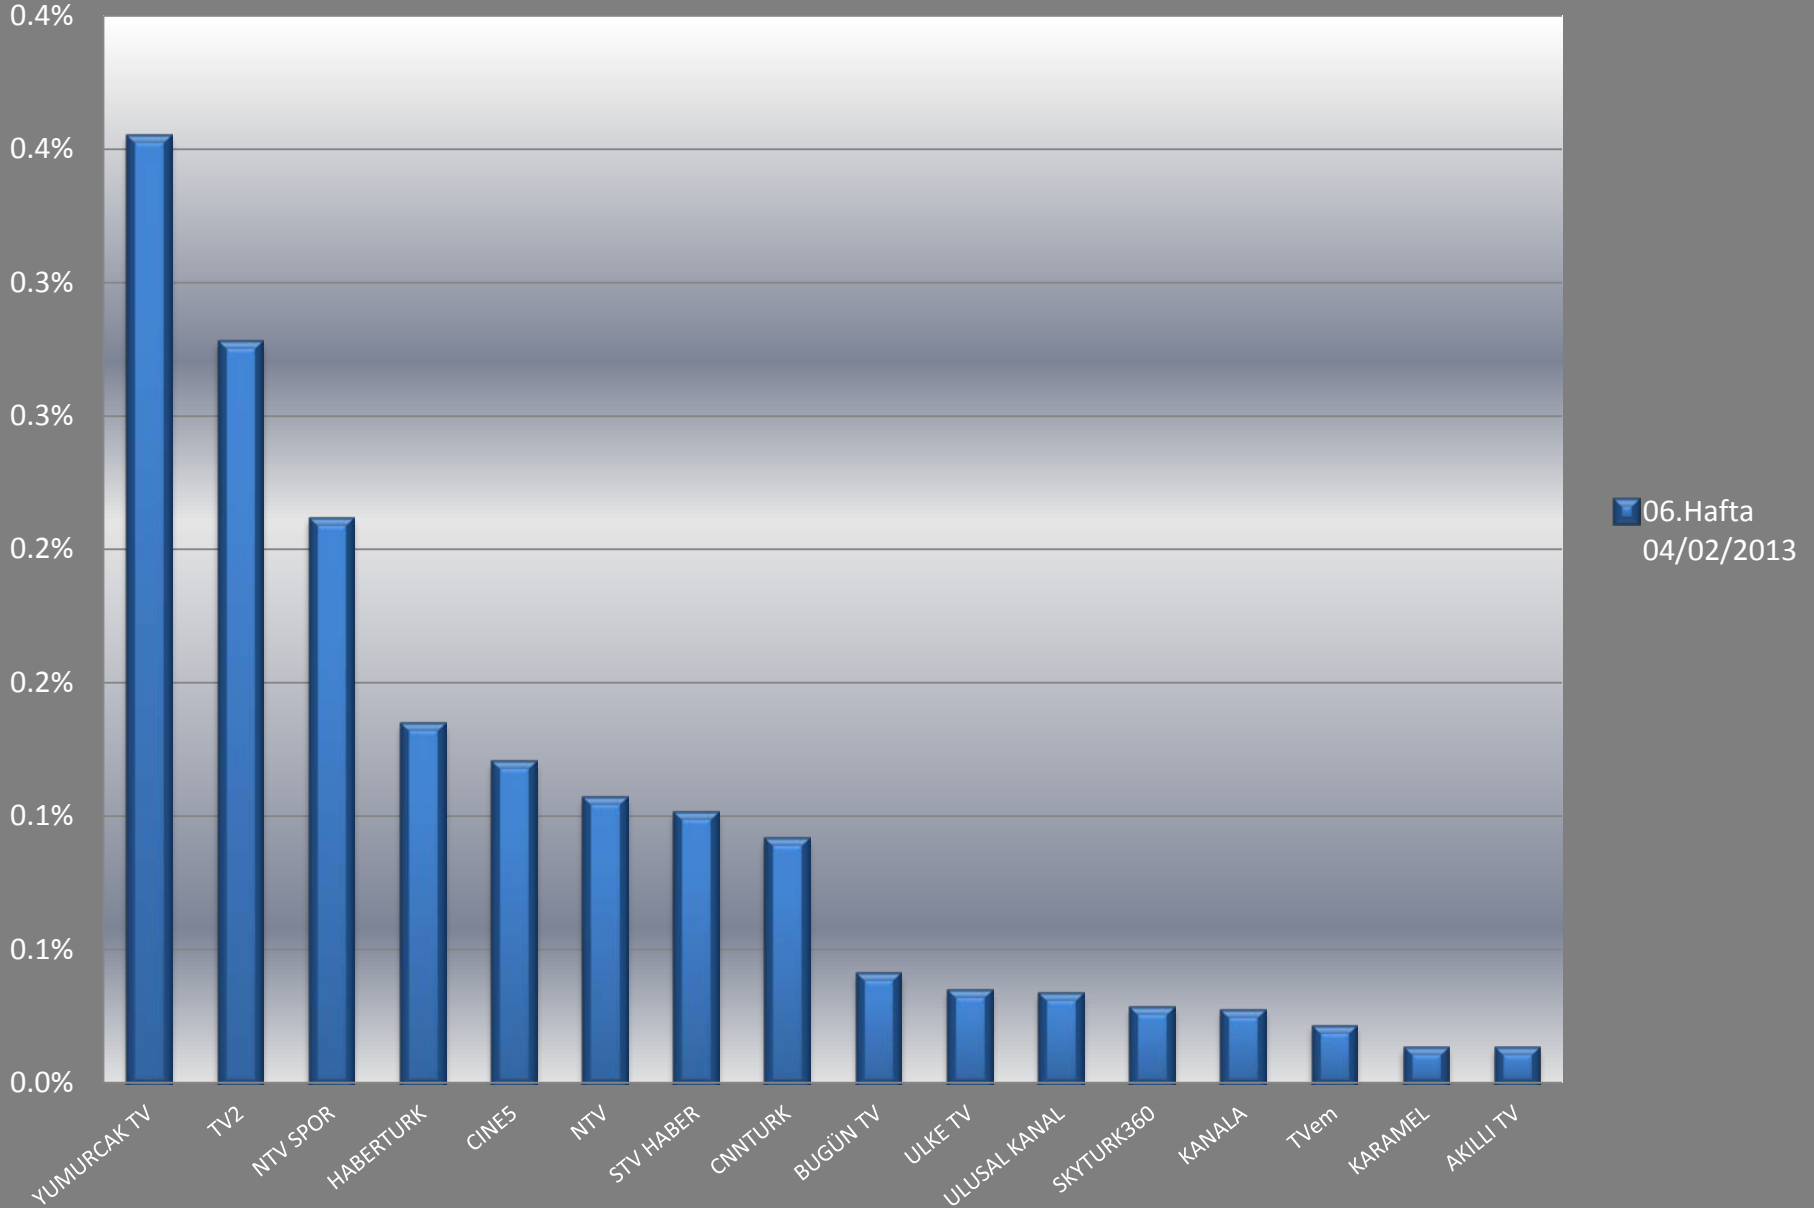

Haftalık Ortalama Televizyon İzlenme Oranları Tüm Kanallar

Televizyon Kanalları Ortalama İzlenme Oranları

Haftalık Ortalama

Hedef Kitle : Tüm Kişiler
Tüm Gün

15 dakikalık raporlanan kanalların ortalama izlenme oranları

Haftalık Ortalama

Hedef Kitle : Tüm Kişiler
Tüm Gün

Televizyon Kanalları Günlük İzlenme Oranları

06.Hafta Günleri

Hedef Kitle : Tüm Kişiler
Tüm Gün

En Yüksek İzlenme Oranına Sahip İlk 15 Program

06. Hafta

Hedef Kitle:Tüm Kişiler/AB
Tüm Gün