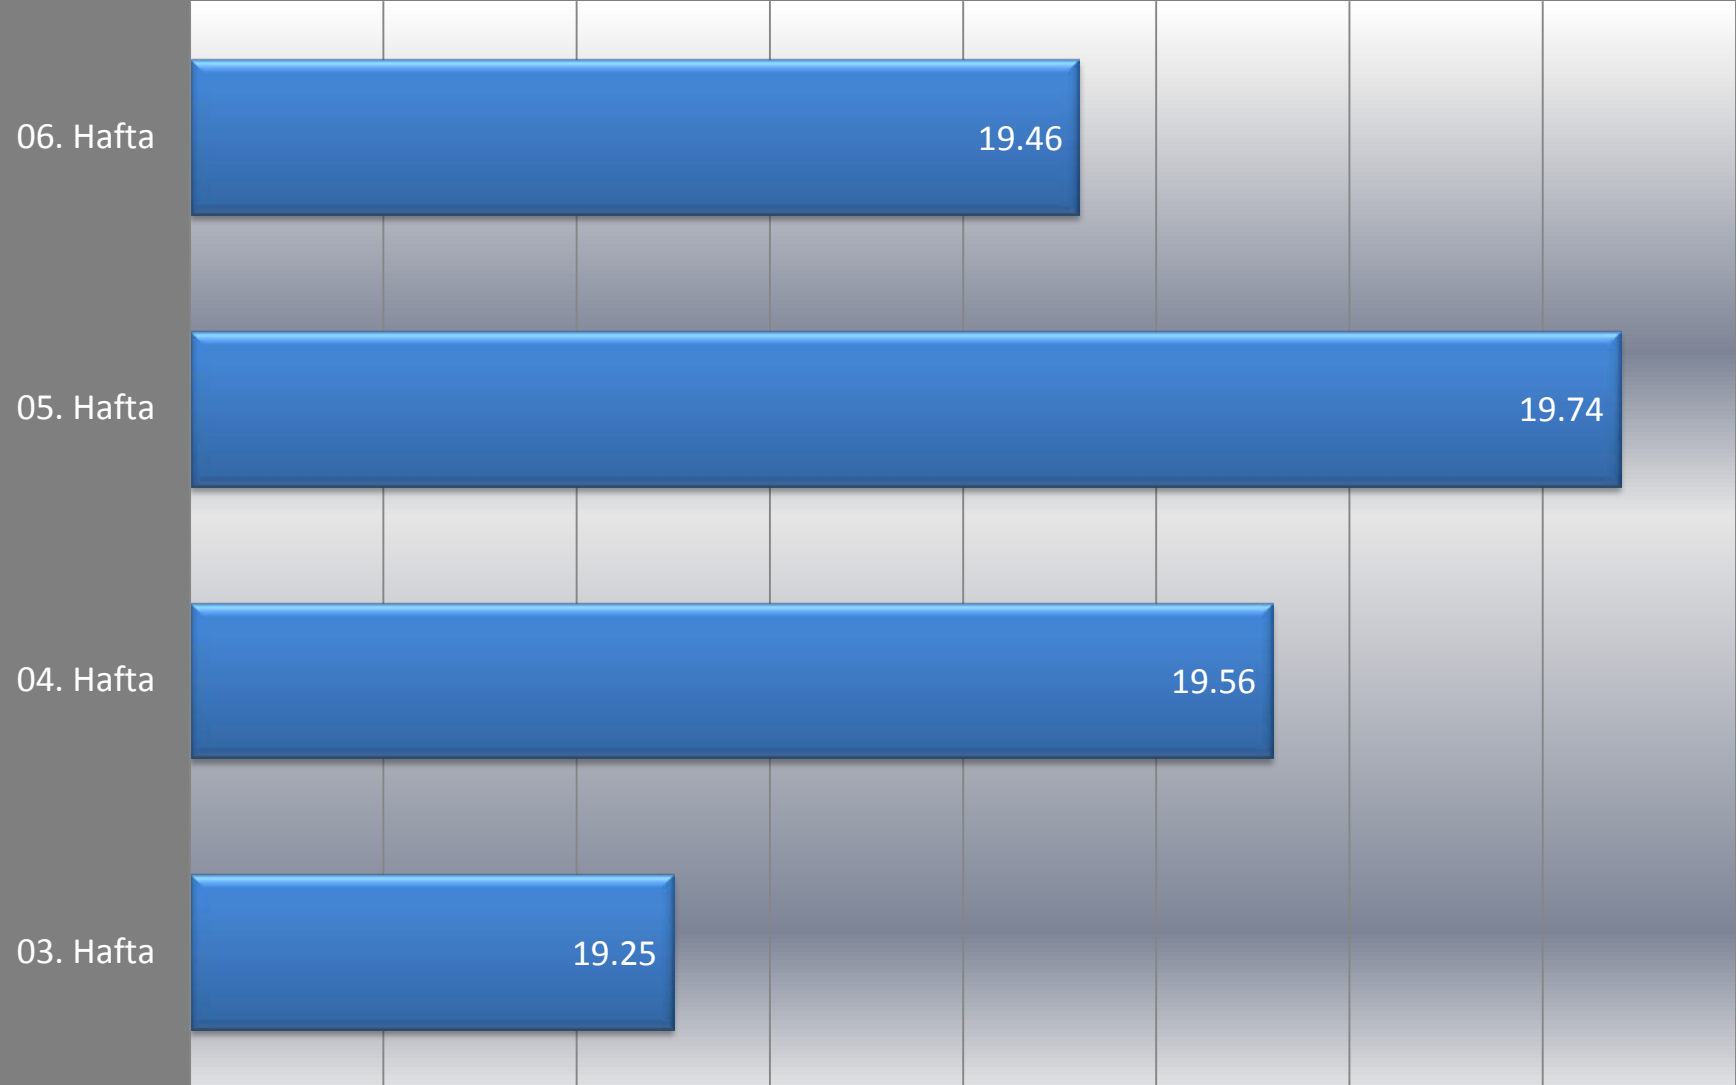

Haftalık Ortalama Televizyon İzlenme Oranları Tüm Kanallar

Televizyon Kanalları Ortalama İzlenme Oranları

Haftalık Ortalama

Hedef Kitle : Tüm Kişiler
Tüm Gün

15 dakikalık raporlanan kanalların ortalama izlenme oranları

Haftalık Ortalama

Hedef Kitle : Tüm Kişiler
Tüm Gün

Televizyon Kanalları Günlük İzlenme Oranları

06.Hafta Günleri

Hedef Kitle : Tüm Kişiler
Tüm Gün

En Yüksek İzlenme Oranına Sahip İlk 15 Program

06. Hafta

Hedef Kitle:Tüm Kişiler/AB
Tüm Gün

AB	No	Kanal	Program	Yayın Günü	Rating
3	1	ATV	KURTLAR VADISI PUSU	Thursday	14.81%
1	2	STAR TV	MUHTESEM YUZYIL	Wednesday	11.58%
4	3	STAR TV	YETENEK SIZSINIZ TURKIYE	Sunday	9.40%
6	4	ATV	KARADAYI	Monday	9.29%
2	5	STAR TV	O SES TURKIYE	Monday	9.20%
26	6	KANAL D	ARKA SOKAKLAR	Friday	8.60%
38	7	ATV	BENIM ICIN UZULME	Tuesday	8.35%
12	8	KANAL D	BEN BILMEM ESIM BILIR	Sunday	8.10%
10	9	STAR TV	YETENEK SIZSINIZ TURKIYE	Saturday	7.91%
11	10	KANAL D	BEN BILMEM ESIM BILIR	Saturday	7.84%
5	11	KANAL D	INTIKAM	Thursday	7.75%
14	12	STAR TV	YETENEK SIZSINIZ TURKIYE	Thursday	7.68%
25	13	ATV	KURTLAR VADISI PUSU (OZET)	Thursday	7.49%
8	14	ATV	KIM Milyoner Olmak İster	Monday	7.46%
15	15	KANAL D	TURKIYE-CEK CUMHURİYETİ	Wednesday	7.32%