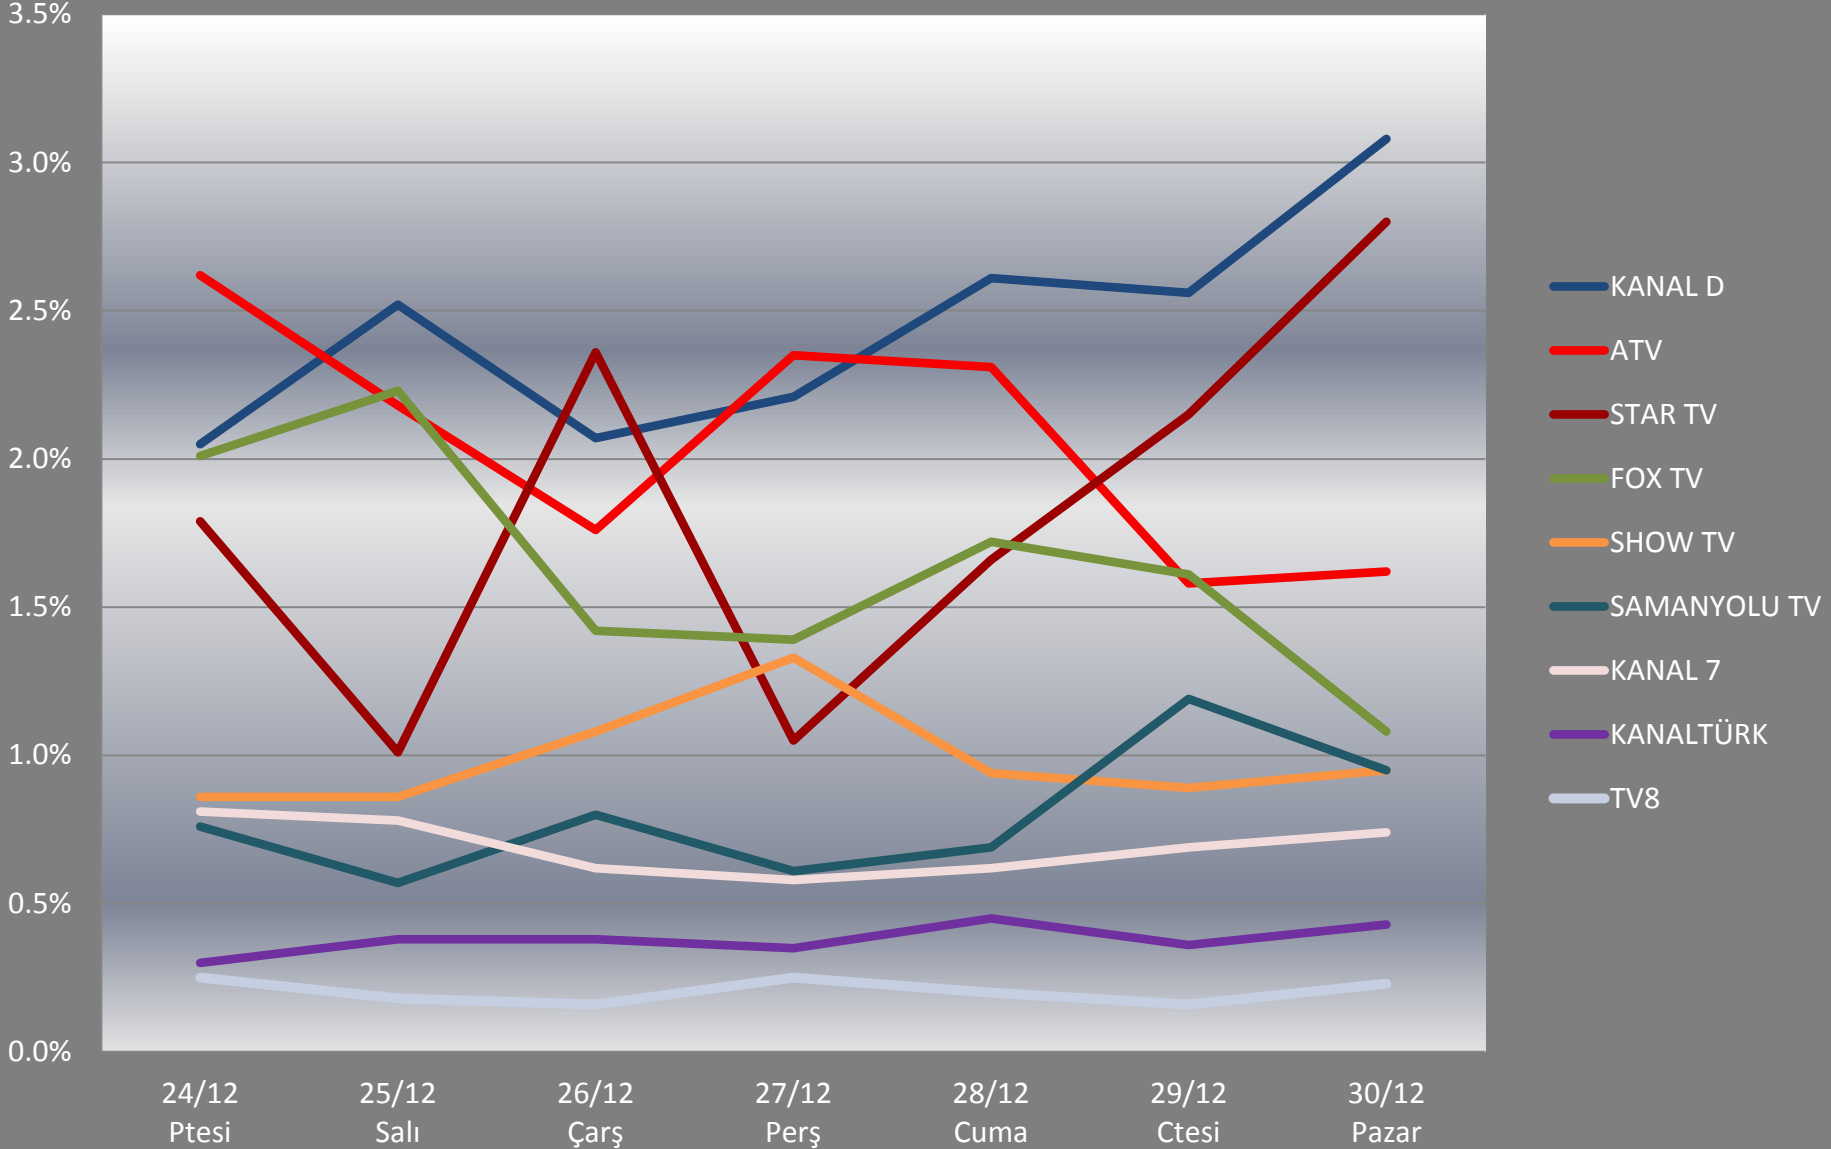

Haftalık Ortalama

Hedef Kitle : Tüm Kişiler
Tüm Gün

Televizyon Kanalları Günlük İzlenme Oranları

52.Hafta Günleri

Hedef Kitle : Tüm Kişiler
Tüm Gün

En Yüksek İzlenme Oranına Sahip İlk 15 Program

52. Hafta

Hedef Kitle:Tüm Kişiler/AB
Tüm Gün