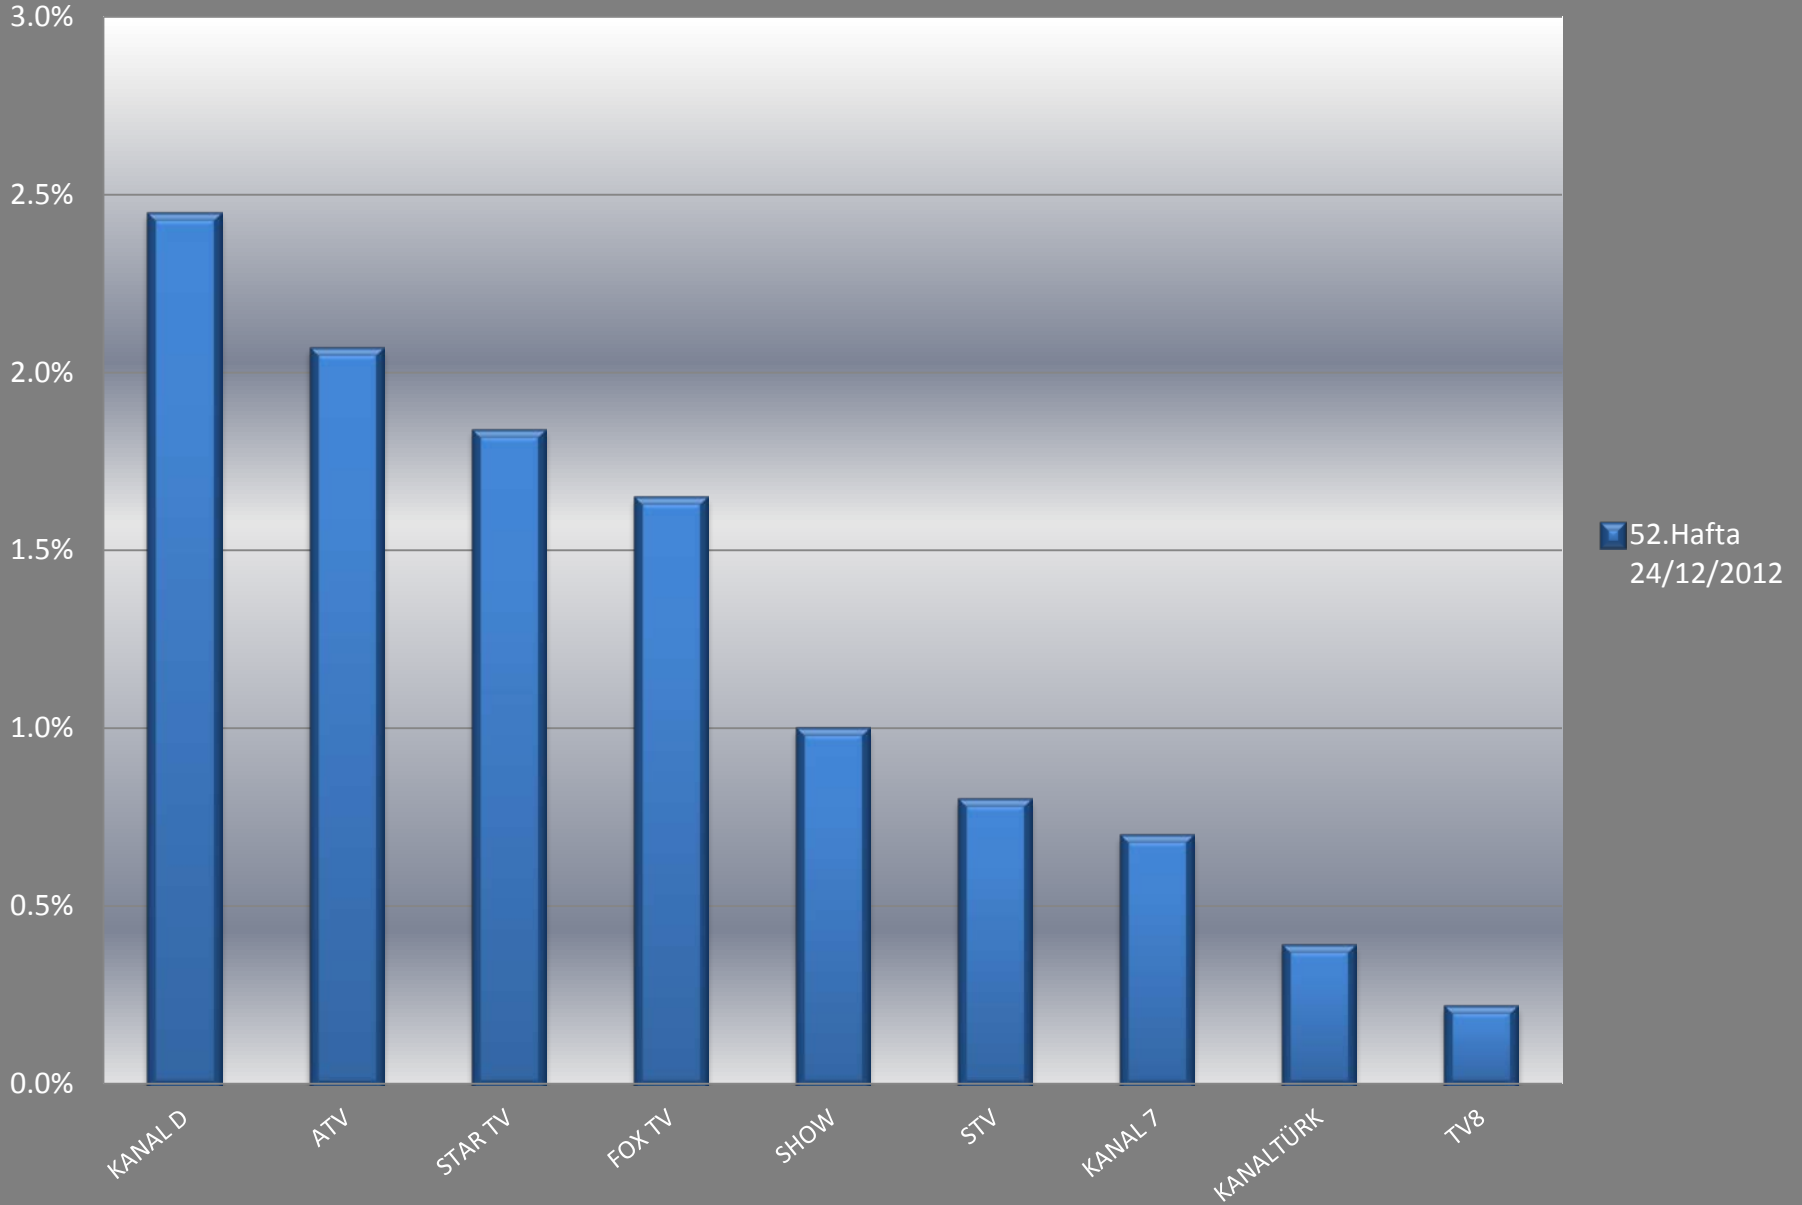

Haftalık Ortalama Televizyon İzlenme Oranları Tüm Kanallar

Televizyon Kanalları Ortalama İzlenme Oranları

Haftalık Ortalama

Hedef Kitle : Tüm Kişiler
Tüm Gün

15 dakikalık raporlanan kanalların ortalama izlenme oranları

Haftalık Ortalama

Hedef Kitle : Tüm Kişiler
Tüm Gün

Televizyon Kanalları Günlük İzlenme Oranları

52.Hafta Günleri

Hedef Kitle : Tüm Kişiler
Tüm Gün

En Yüksek İzlenme Oranına Sahip İlk 15 Program

52. Hafta

Hedef Kitle:Tüm Kişiler/AB
Tüm Gün