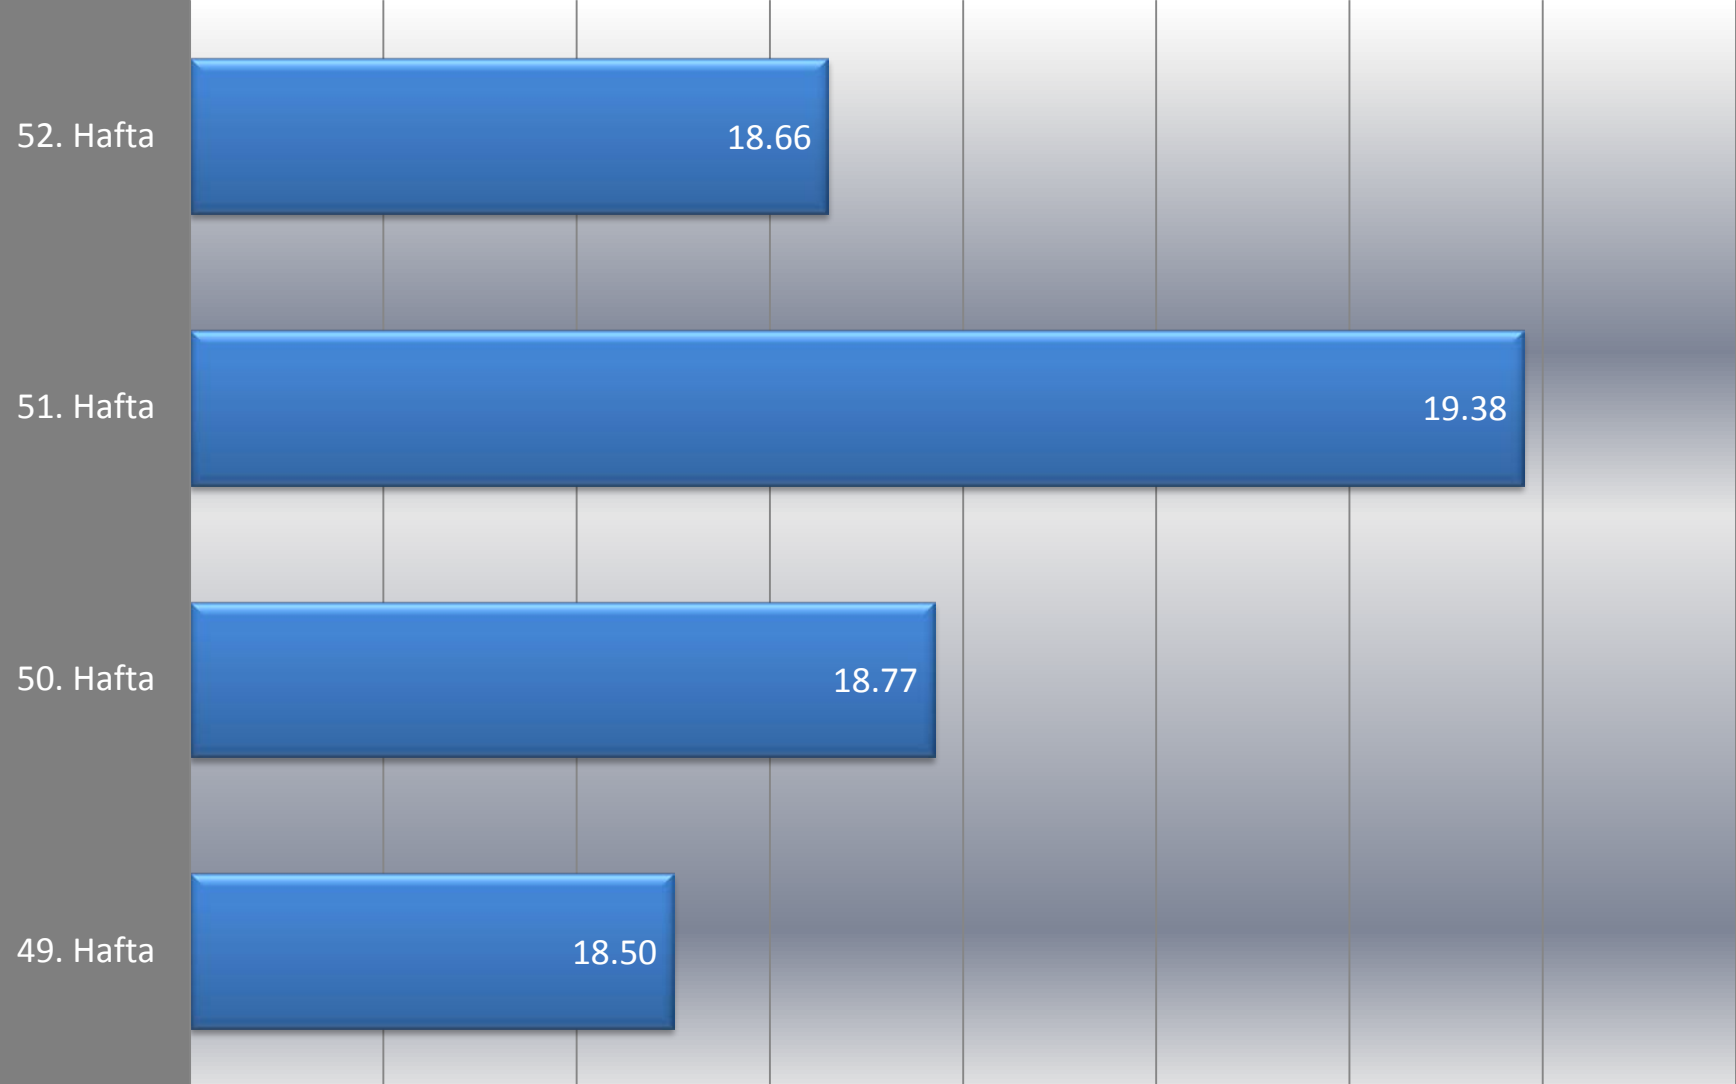

Haftalık Ortalama Televizyon İzlenme Oranları Tüm Kanallar

Televizyon Kanalları Ortalama İzlenme Oranları

Haftalık Ortalama

Hedef Kitle : Tüm Kişiler
Tüm Gün

15 dakikalık raporlanan kanalların ortalama izlenme oranları

Haftalık Ortalama

Hedef Kitle : Tüm Kişiler
Tüm Gün

Televizyon Kanalları Günlük İzlenme Oranları

52.Hafta Günleri

Hedef Kitle : Tüm Kişiler
Tüm Gün

En Yüksek İzlenme Oranına Sahip İlk 15 Program

52. Hafta

Hedef Kitle:Tüm Kişiler/AB
Tüm Gün