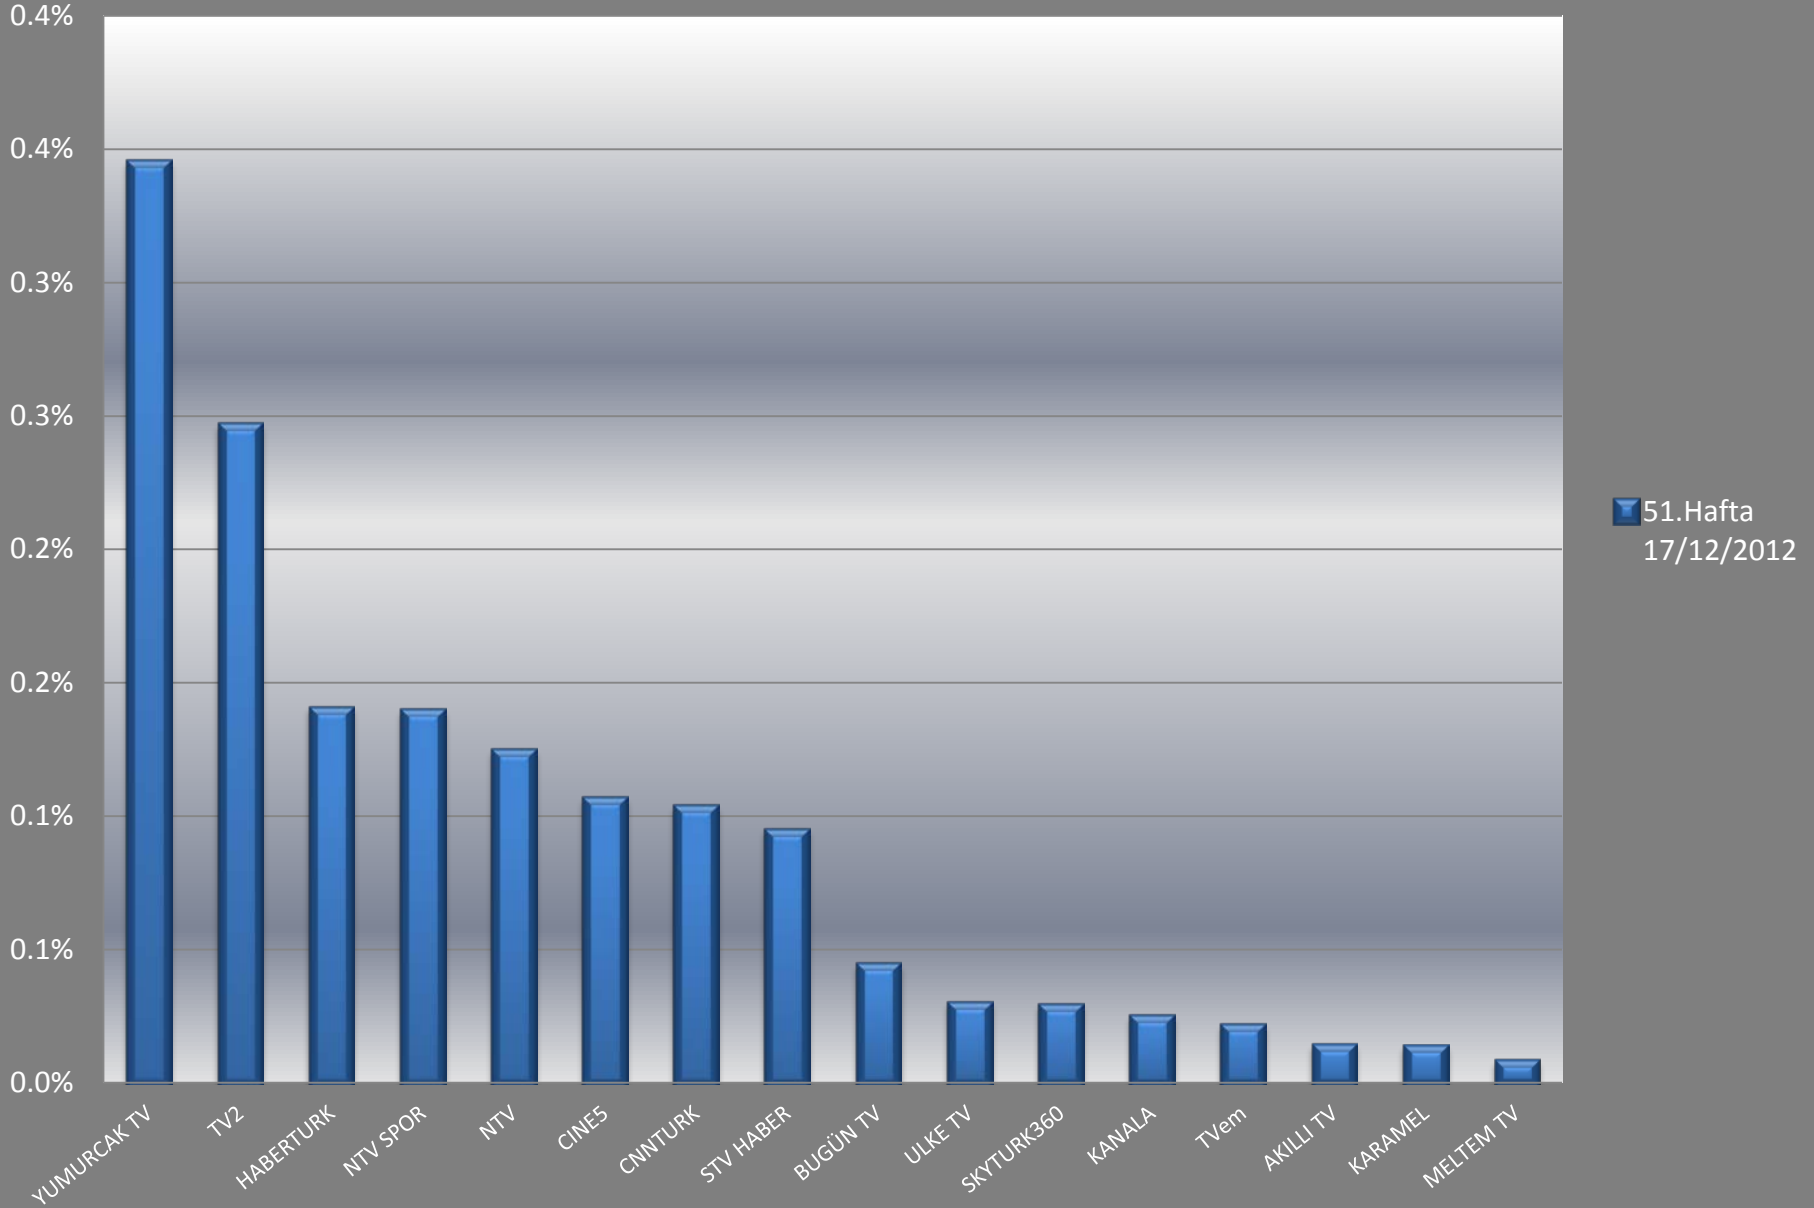

Haftalık Ortalama Televizyon İzlenme Oranları Tüm Kanallar

Televizyon Kanalları Ortalama İzlenme Oranları

Haftalık Ortalama

Hedef Kitle : Tüm Kişiler
Tüm Gün

15 dakikalık raporlanan kanalların ortalama izlenme oranları

Haftalık Ortalama

Hedef Kitle : Tüm Kişiler
Tüm Gün

Televizyon Kanalları Günlük İzlenme Oranları

52.Hafta Günleri

Hedef Kitle : Tüm Kişiler
Tüm Gün

En Yüksek İzlenme Oranına Sahip İlk 15 Program

52. Hafta

Hedef Kitle:Tüm Kişiler/AB
Tüm Gün