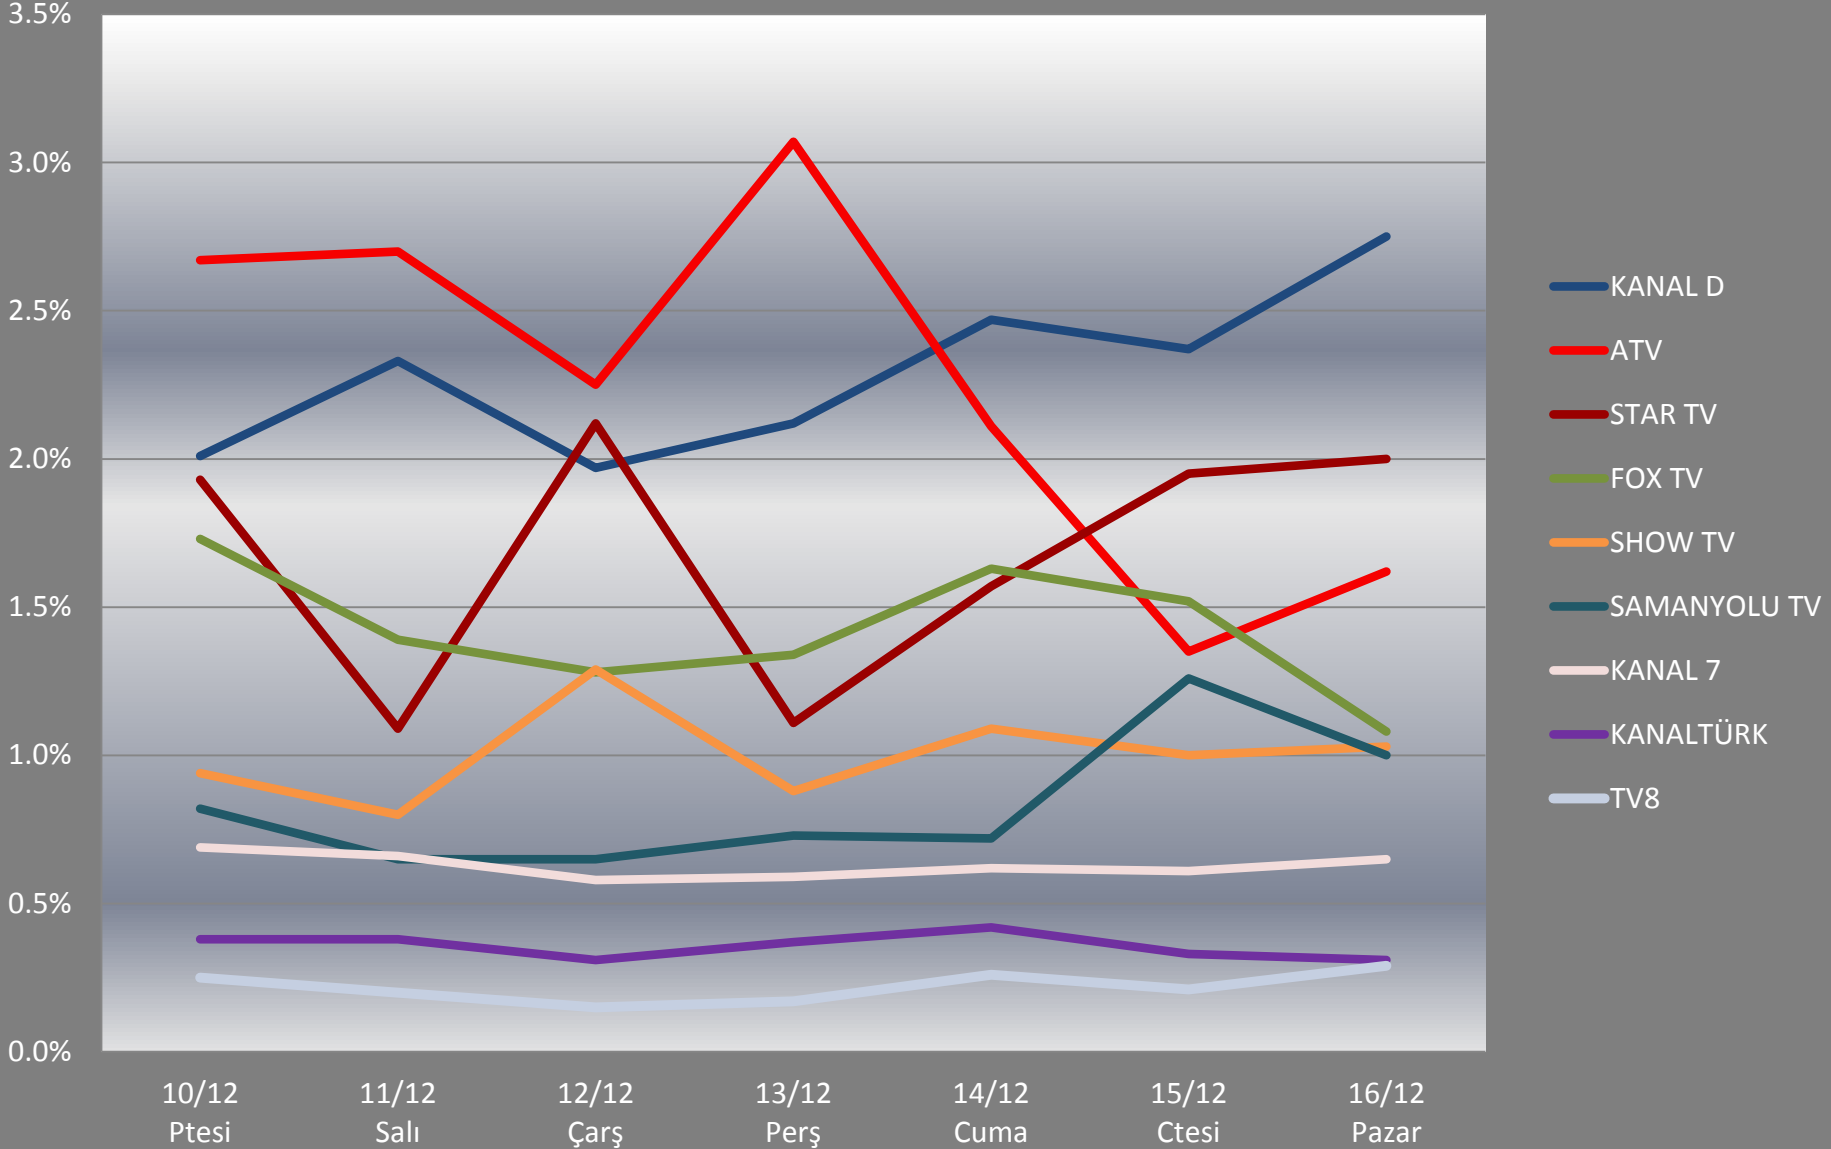

Haftalık Ortalama

Hedef Kitle : Tüm Kişiler
Tüm Gün

Televizyon Kanalları Günlük İzlenme Oranları

50.Hafta Günleri

Hedef Kitle : Tüm Kişiler
Tüm Gün

En Yüksek İzlenme Oranına Sahip İlk 15 Program

50. Hafta

Hedef Kitle:Tüm Kişiler/AB
Tüm Gün