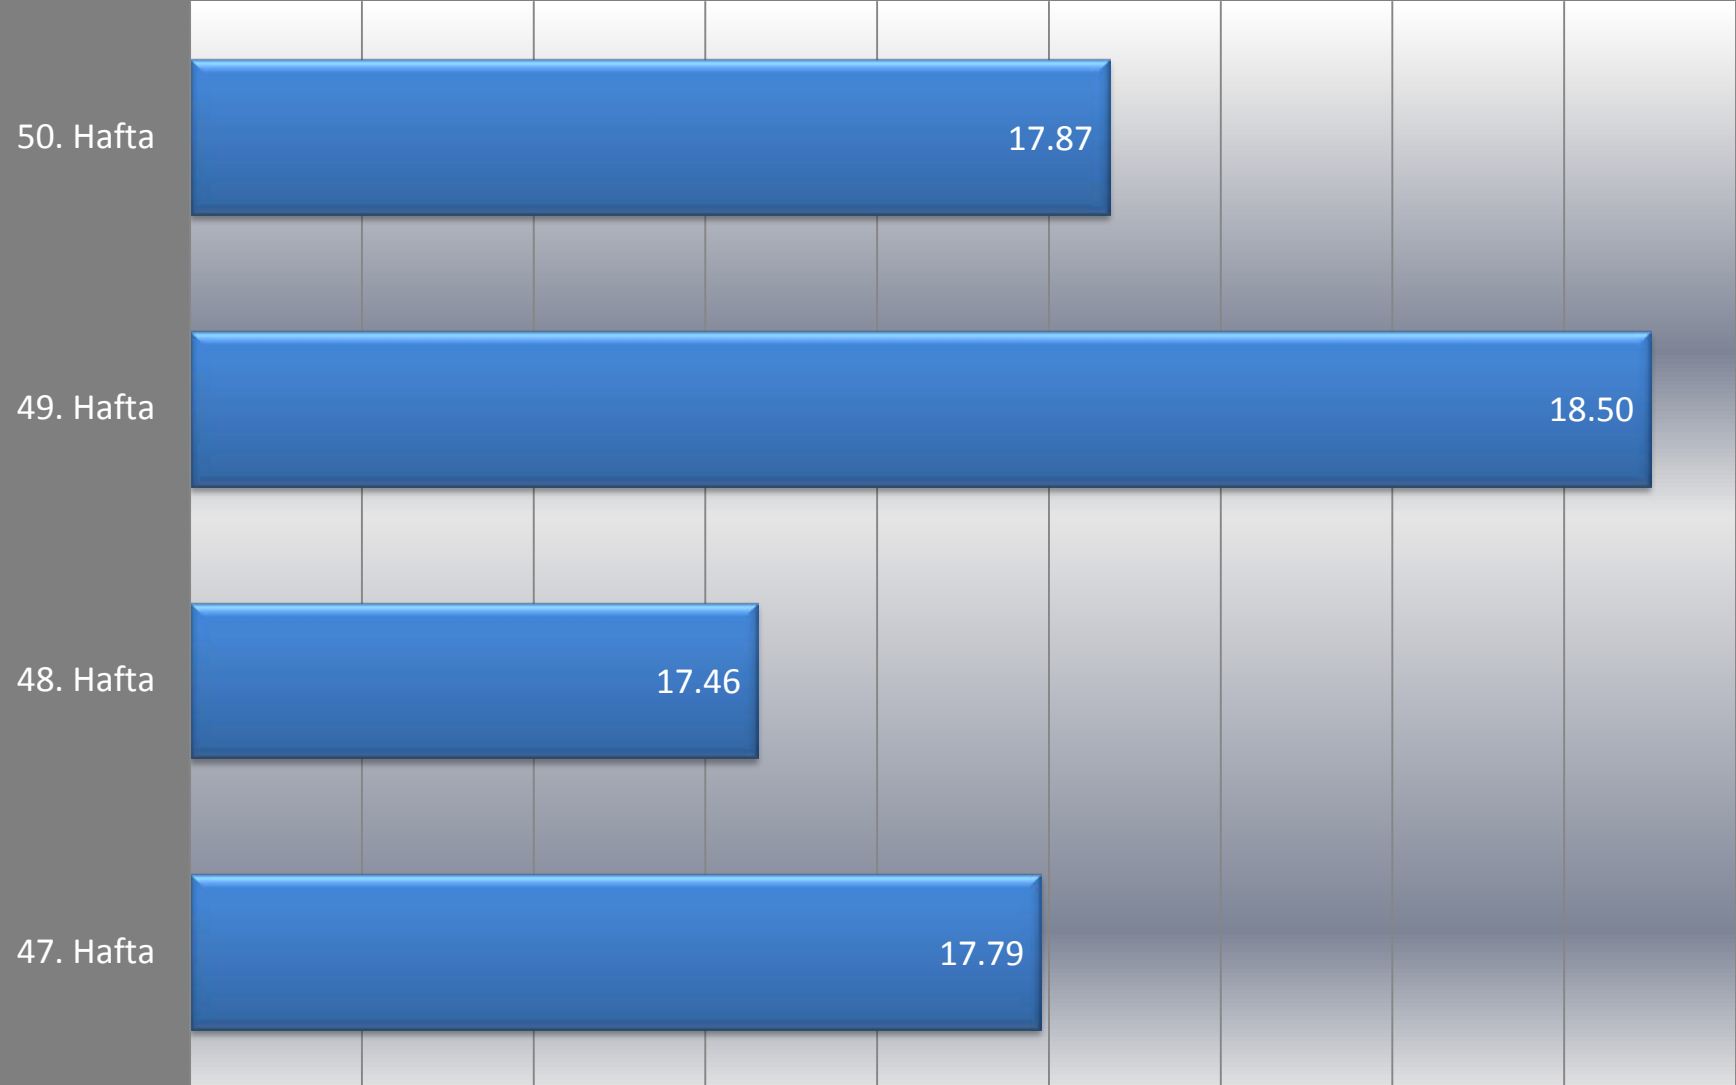

Haftalık Ortalama Televizyon İzlenme Oranları Tüm Kanallar

Televizyon Kanalları Ortalama İzlenme Oranları

Haftalık Ortalama

Hedef Kitle : Tüm Kişiler
Tüm Gün

15 dakikalık raporlanan kanalların ortalama izlenme oranları

Haftalık Ortalama

Hedef Kitle : Tüm Kişiler
Tüm Gün

Televizyon Kanalları Günlük İzlenme Oranları

50.Hafta Günleri

Hedef Kitle : Tüm Kişiler
Tüm Gün

En Yüksek İzlenme Oranına Sahip İlk 15 Program

50. Hafta

Hedef Kitle:Tüm Kişiler/AB
Tüm Gün