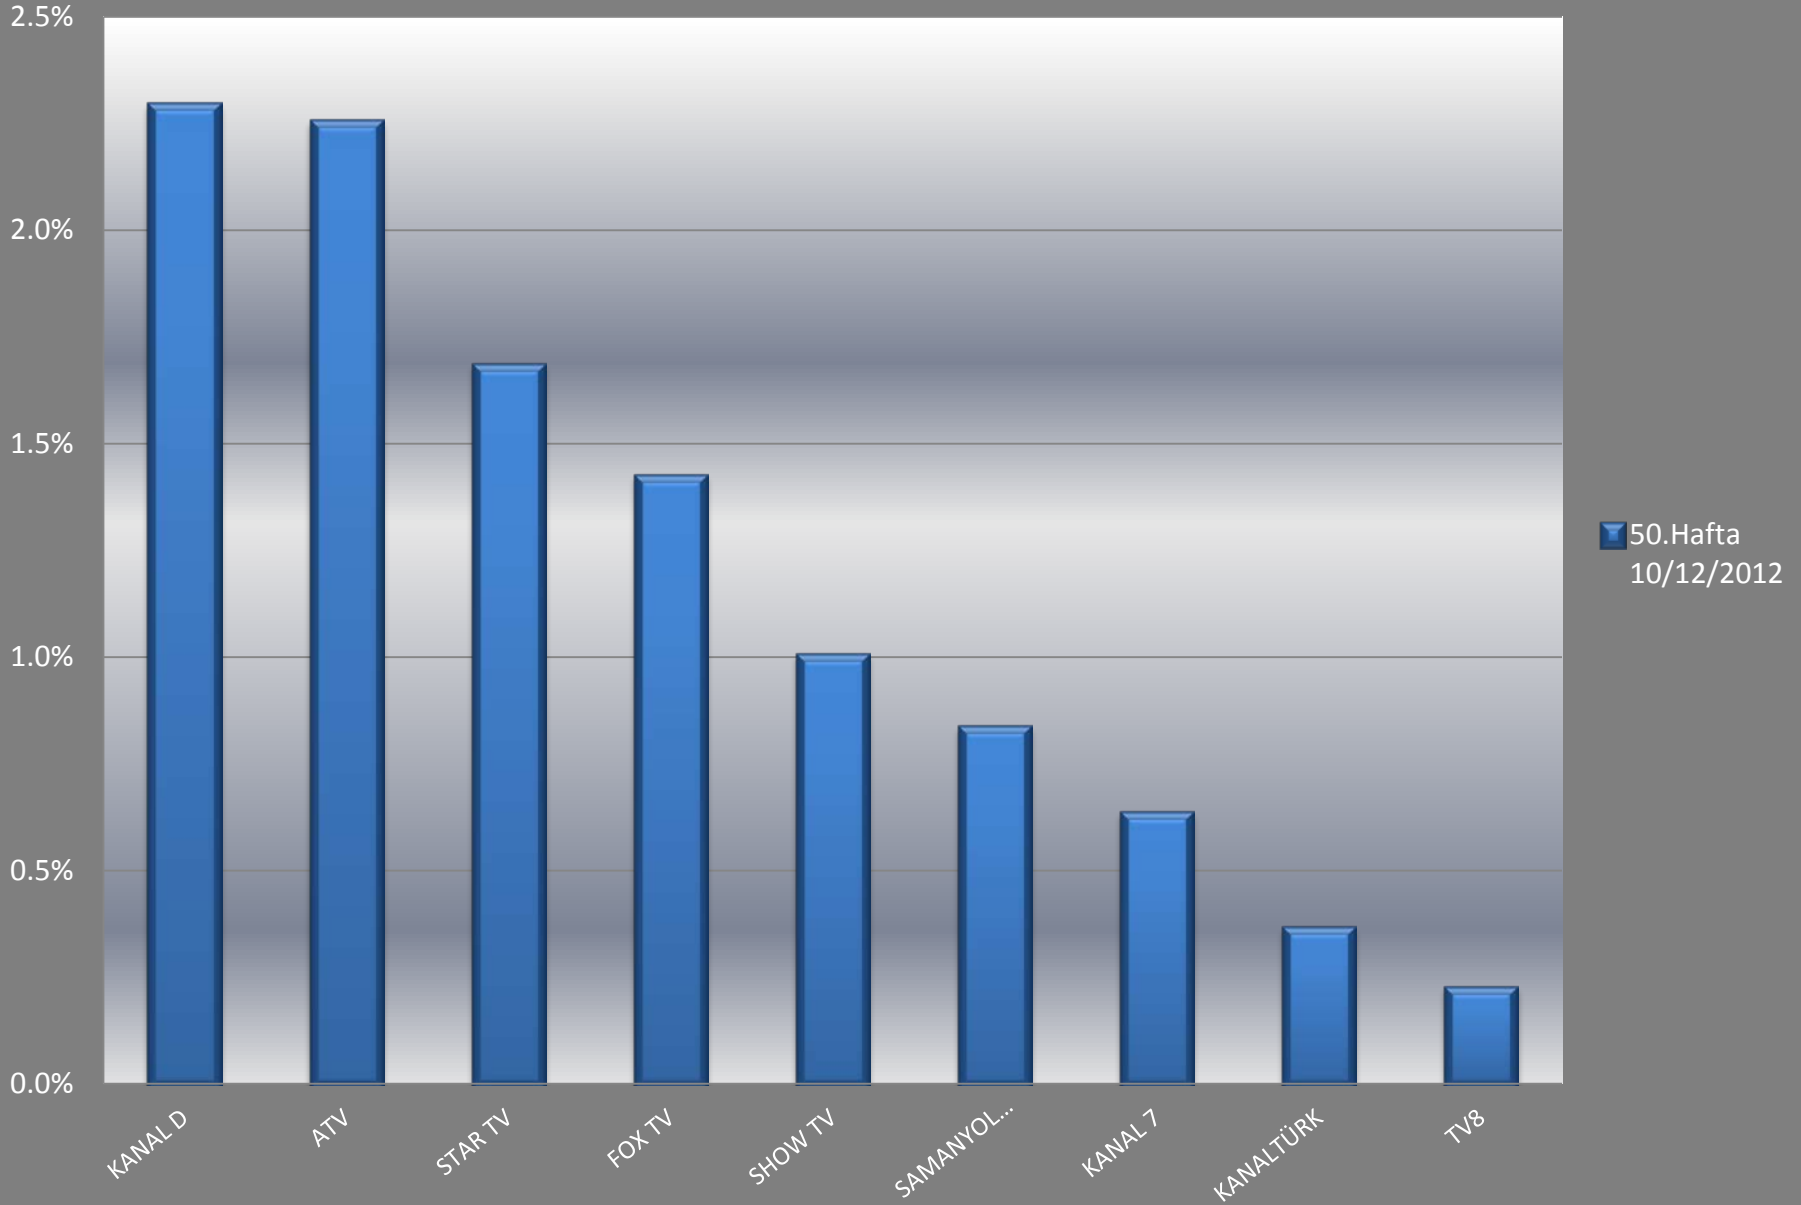

Haftalık Ortalama Televizyon İzlenme Oranları Tüm Kanallar

Televizyon Kanalları Ortalama İzlenme Oranları

Haftalık Ortalama

Hedef Kitle : Tüm Kişiler
Tüm Gün

15 dakikalık raporlanan kanalların ortalama izlenme oranları

Haftalık Ortalama

Hedef Kitle : Tüm Kişiler
Tüm Gün

Televizyon Kanalları Günlük İzlenme Oranları

50.Hafta Günleri

Hedef Kitle : Tüm Kişiler
Tüm Gün

En Yüksek İzlenme Oranına Sahip İlk 15 Program

50. Hafta

Hedef Kitle:Tüm Kişiler/AB
Tüm Gün