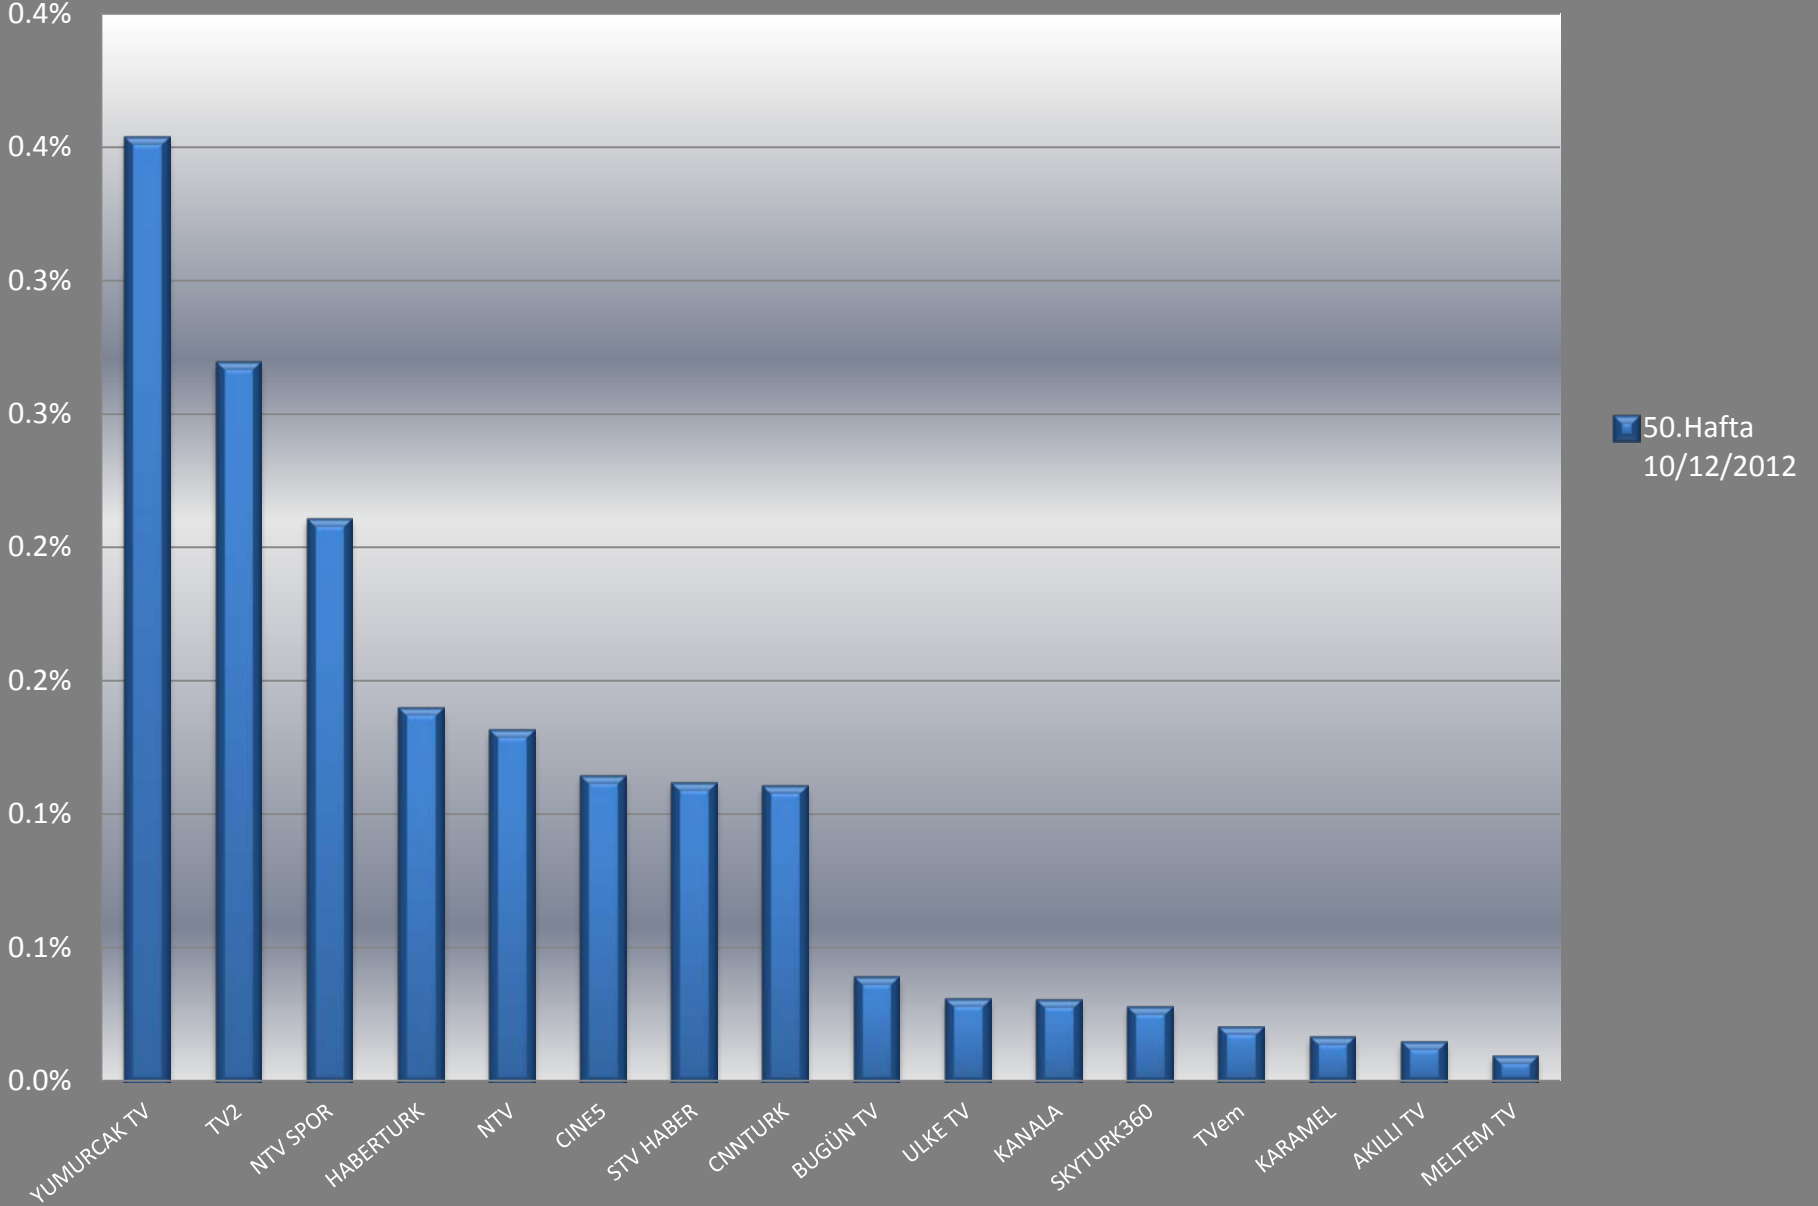

Haftalık Ortalama Televizyon İzlenme Oranları Tüm Kanallar

Televizyon Kanalları Ortalama İzlenme Oranları

Haftalık Ortalama

Hedef Kitle : Tüm Kişiler
Tüm Gün

15 dakikalık raporlanan kanalların ortalama izlenme oranları

Haftalık Ortalama

Hedef Kitle : Tüm Kişiler
Tüm Gün

Televizyon Kanalları Günlük İzlenme Oranları

50.Hafta Günleri

Hedef Kitle : Tüm Kişiler
Tüm Gün

En Yüksek İzlenme Oranına Sahip İlk 15 Program

50. Hafta

Hedef Kitle:Tüm Kişiler/AB
Tüm Gün