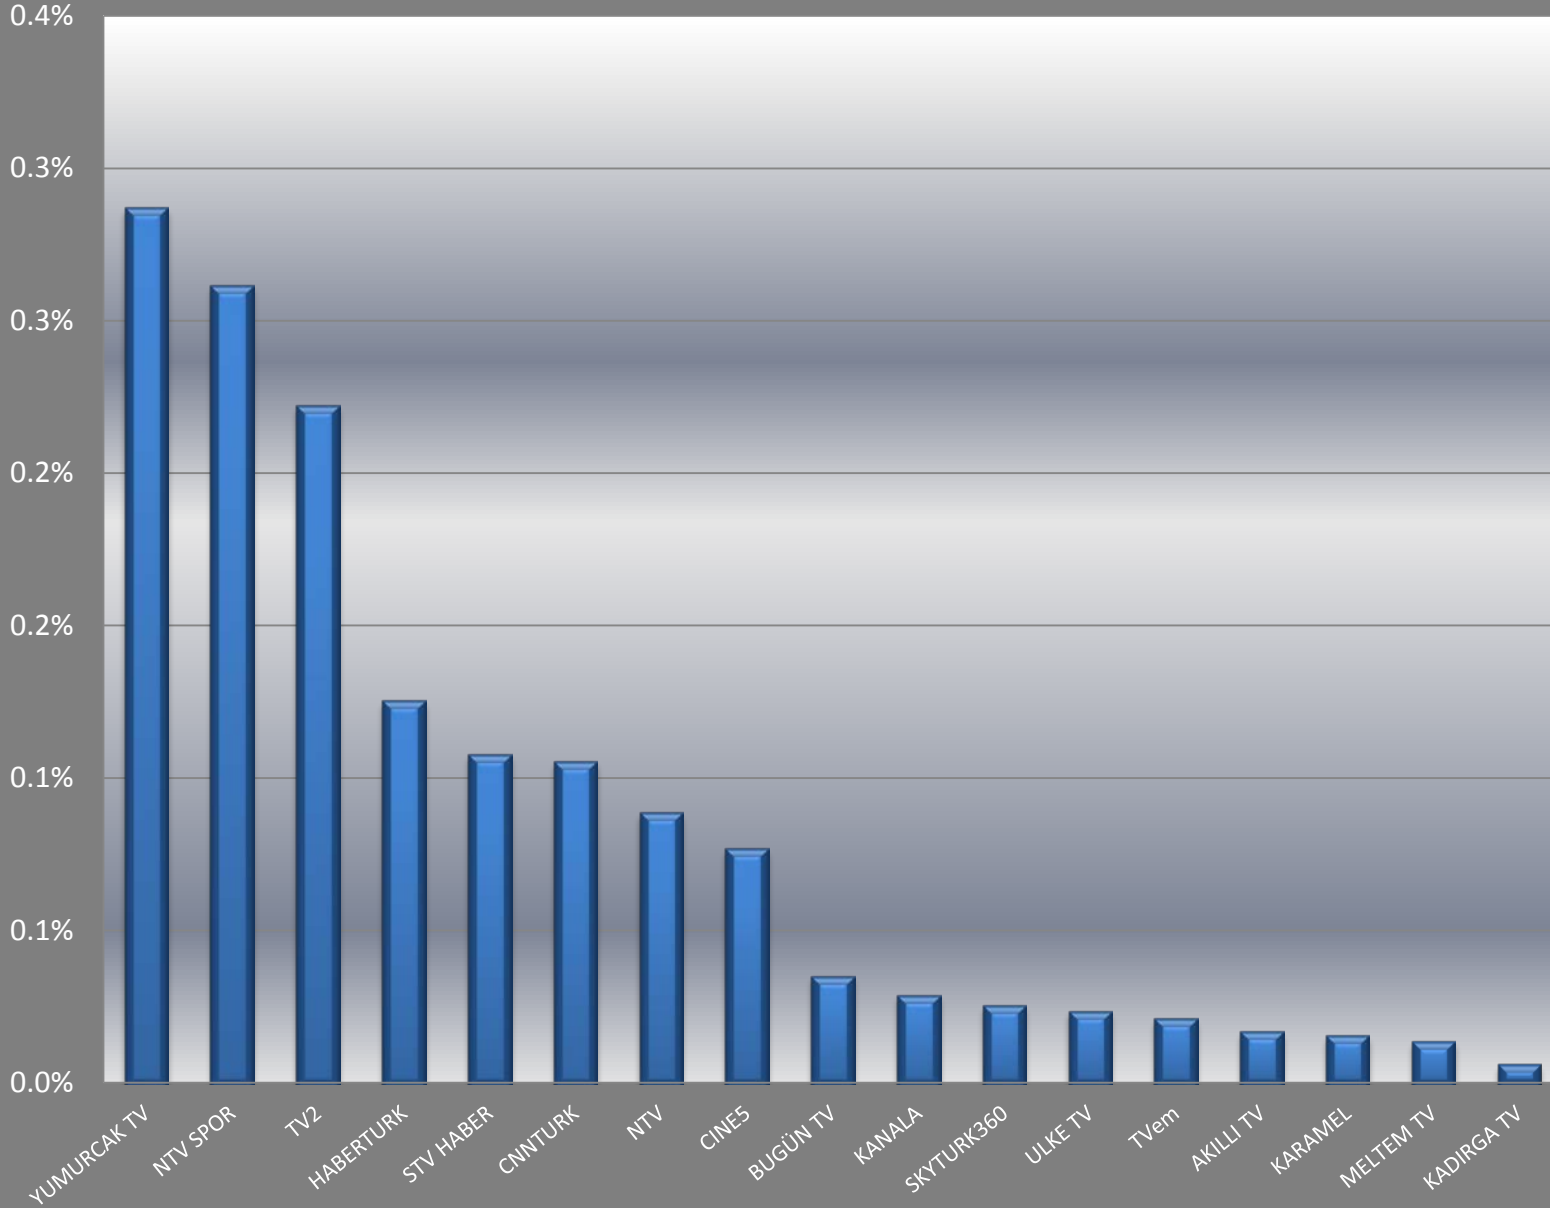

## Haftalık Ortalama Televizyon İzlenme Oranları Tüm Kanallar

# Televizyon Kanalları Ortalama İzlenme Oranları Haftalık Ortalama

Hedef Kitle : Tüm Kişiler  
Tüm Gün

# 15 dakikalık raporlanan kanalların ortalama izlenme oranları

## Haftalık Ortalama

Hedef Kitle : Tüm Kişiler  
Tüm Gün