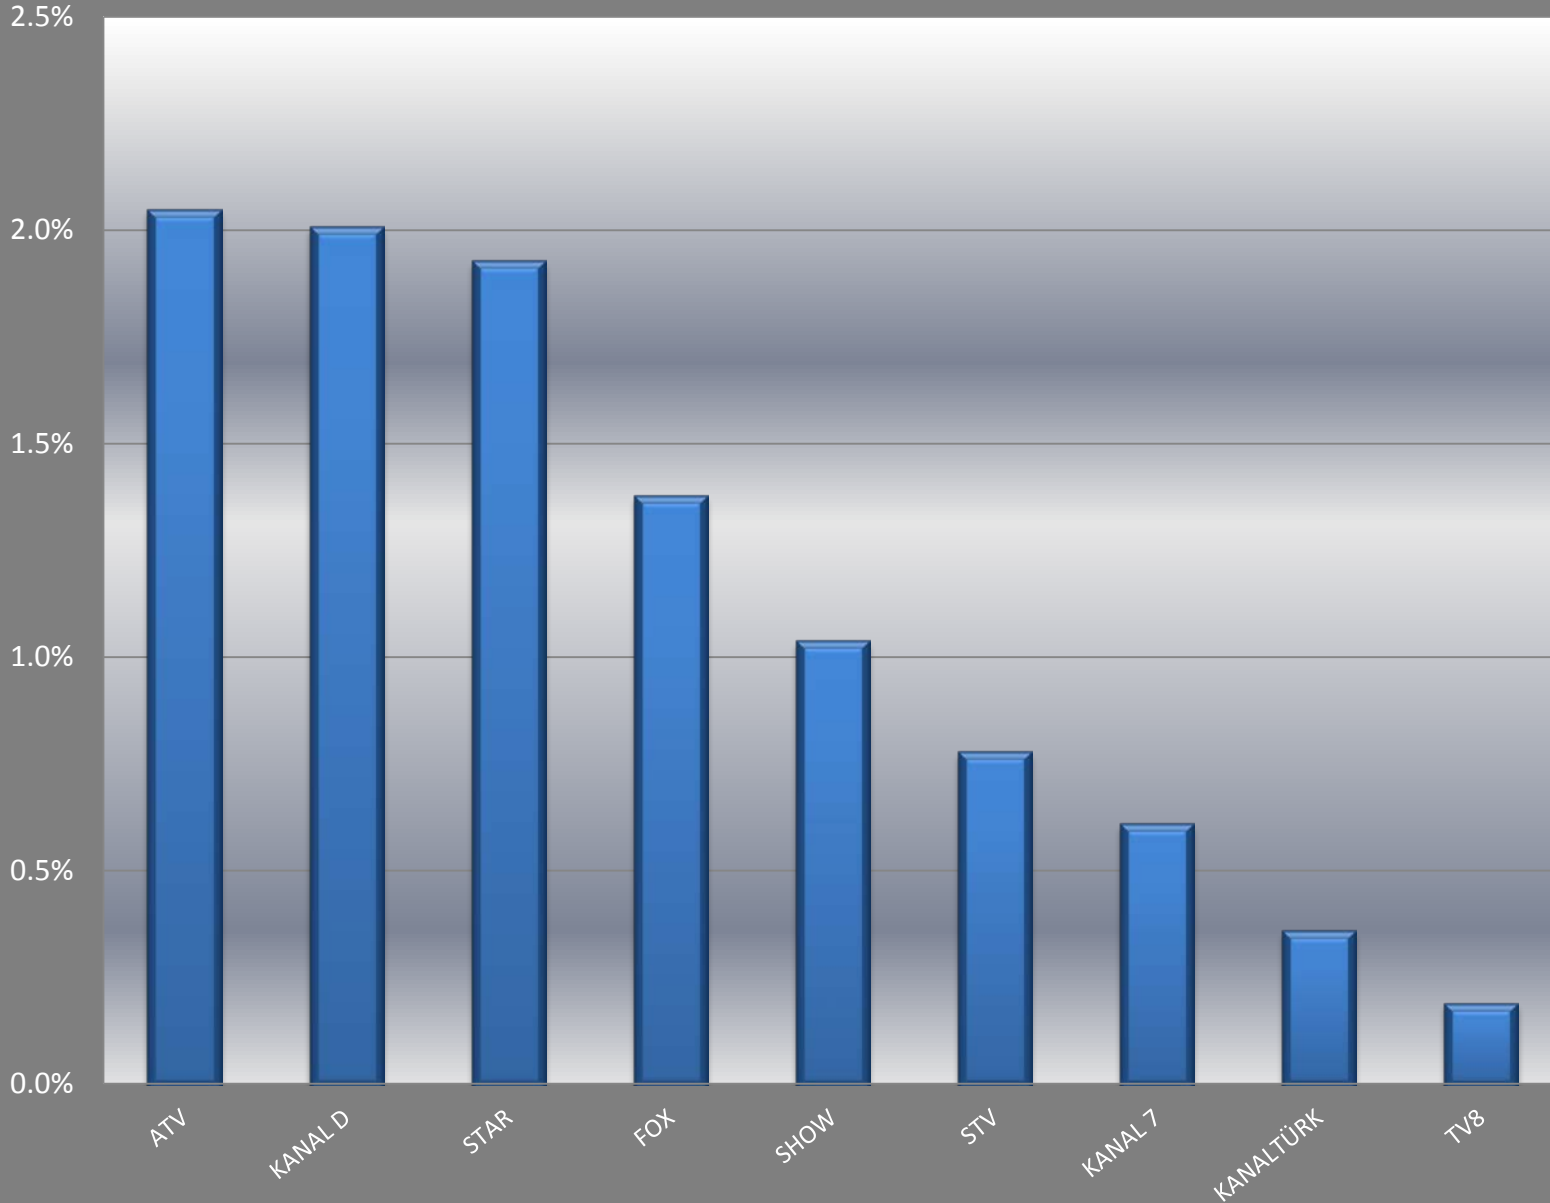

## Haftalık Ortalama Televizyon İzlenme Oranları Tüm Kanallar

# Televizyon Kanalları Ortalama İzlenme Oranları Haftalık Ortalama

Hedef Kitle : Tüm Kişiler  
Tüm Gün

# 15 dakikalık raporlanan kanalların ortalama izlenme oranları

# Televizyon Kanalları Günlük İzlenme Oranları