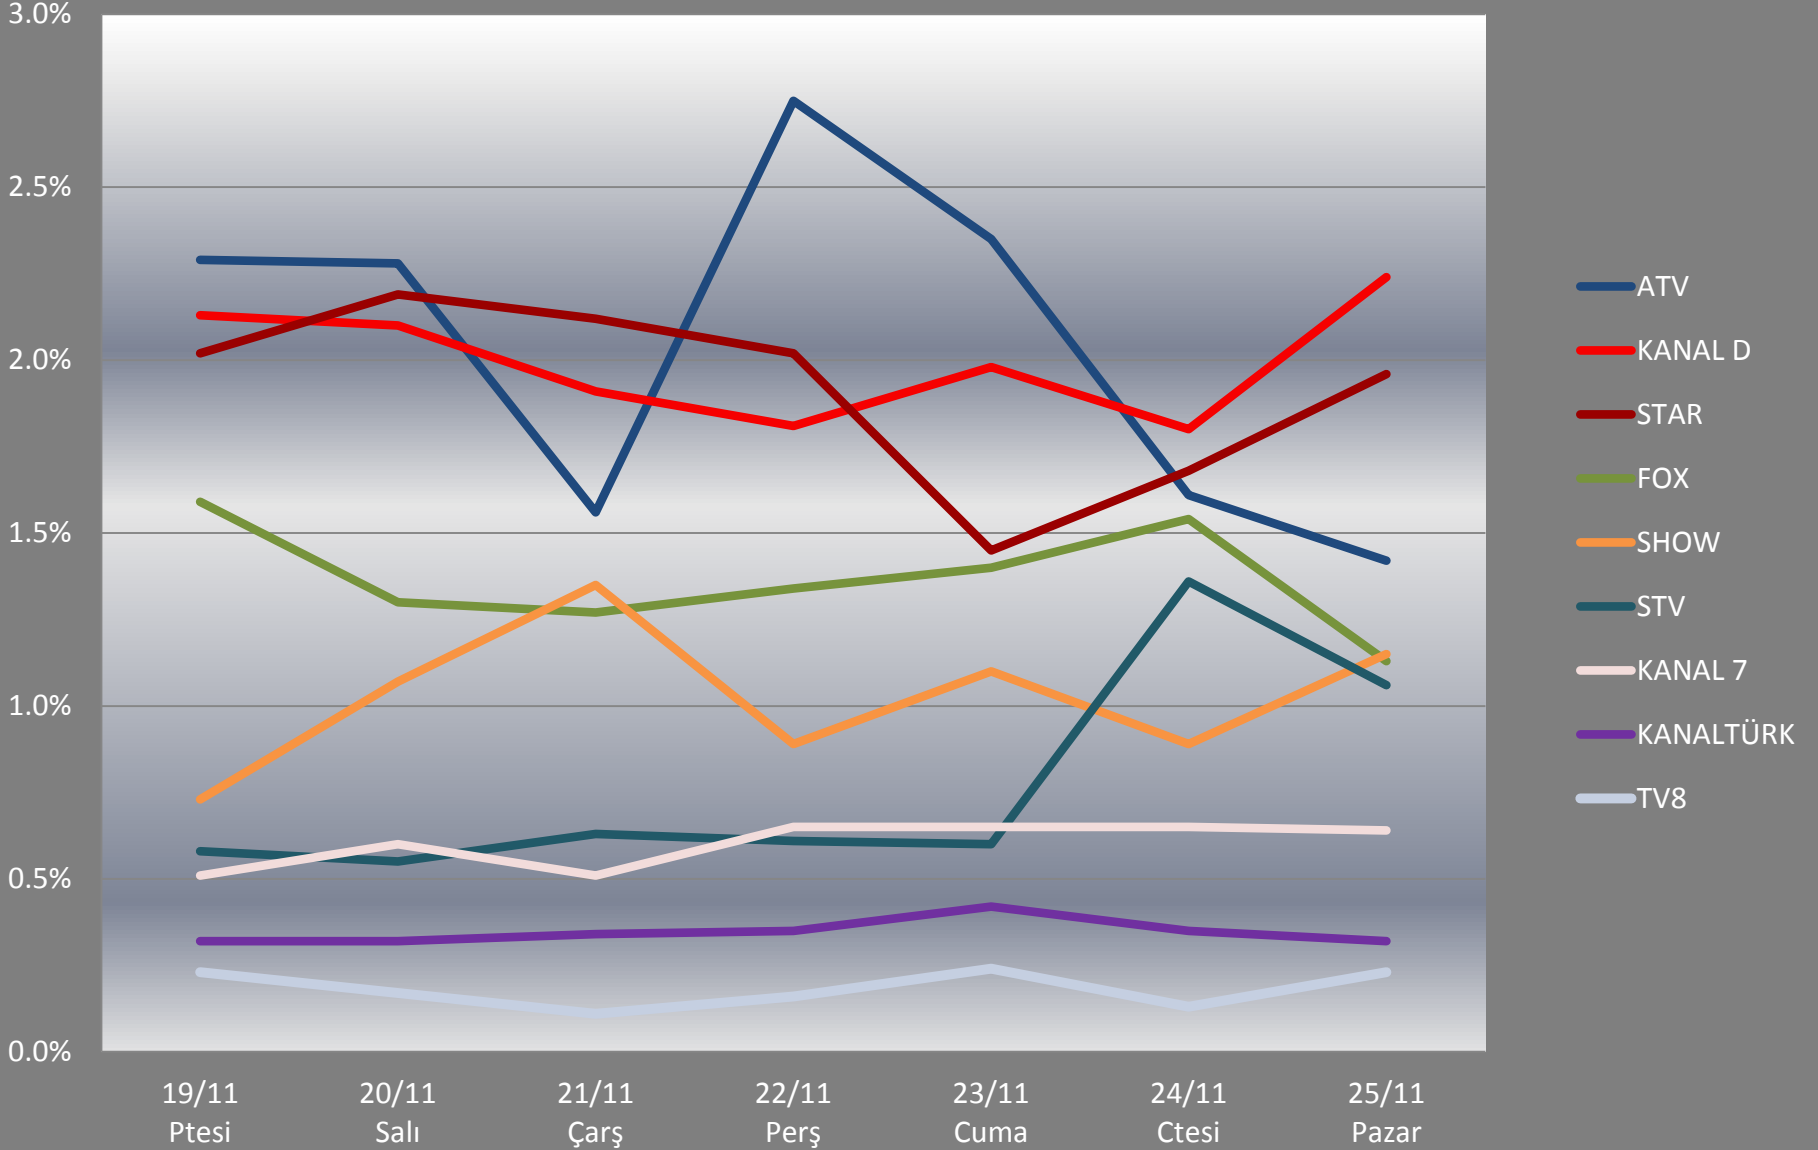

Televizyon Kanalları Günlük İzlenme Oranları

47.Hafta Günleri

Hedef Kitle : Tüm Kişiler
Tüm Gün

En Yüksek İzlenme Oranına Sahip İlk 15 Program

47. Hafta

Hedef Kitle:Tüm Kişiler/AB
Tüm Gün

AB	No	Kanal	Program	Yayın Günü	Rating
1	1	STAR TV	GALATASARAY - MANCHESTER UNITED (2.DEVRE)	Tuesday	17.26%
2	2	STAR TV	GALATASARAY - MANCHESTER UNITED (1.DEVRE)	Tuesday	14.63%
5	3	STAR TV	MARSILYA-FENERBAHCE (2.DEVRE)	Thursday	13.00%
7	4	ATV	KURTLAR VADISI PUSU	Thursday	12.84%
3	5	STAR TV	MUHTESEM YUZYIL	Wednesday	10.78%
6	6	STAR TV	MARSILYA-FENERBAHCE (1.DEVRE)	Thursday	10.62%
4	7	STAR TV	O SES TURKIYE	Monday	10.10%
10	8	STAR TV	YETENEK SIZSINIZ TURKIYE	Sunday	9.28%
17	9	ATV	BENIM ICIN UZULME	Tuesday	8.50%
14	10	STAR TV	YETENEK SIZSINIZ TURKIYE	Saturday	8.38%
8	11	ATV	KARADAYI	Monday	8.33%
13	12	KANAL D	BEN BILMEM ESIM BILIR	Sunday	8.33%
22	13	STAR TV	YETENEK SIZSINIZ TURKIYE BASLIYOR	Sunday	7.38%
110	14	KANAL D	ARKA SOKAKLAR	Monday	7.20%
12	15	KANAL D	OYLE BIR GECER ZAMAN KI	Tuesday	6.83%