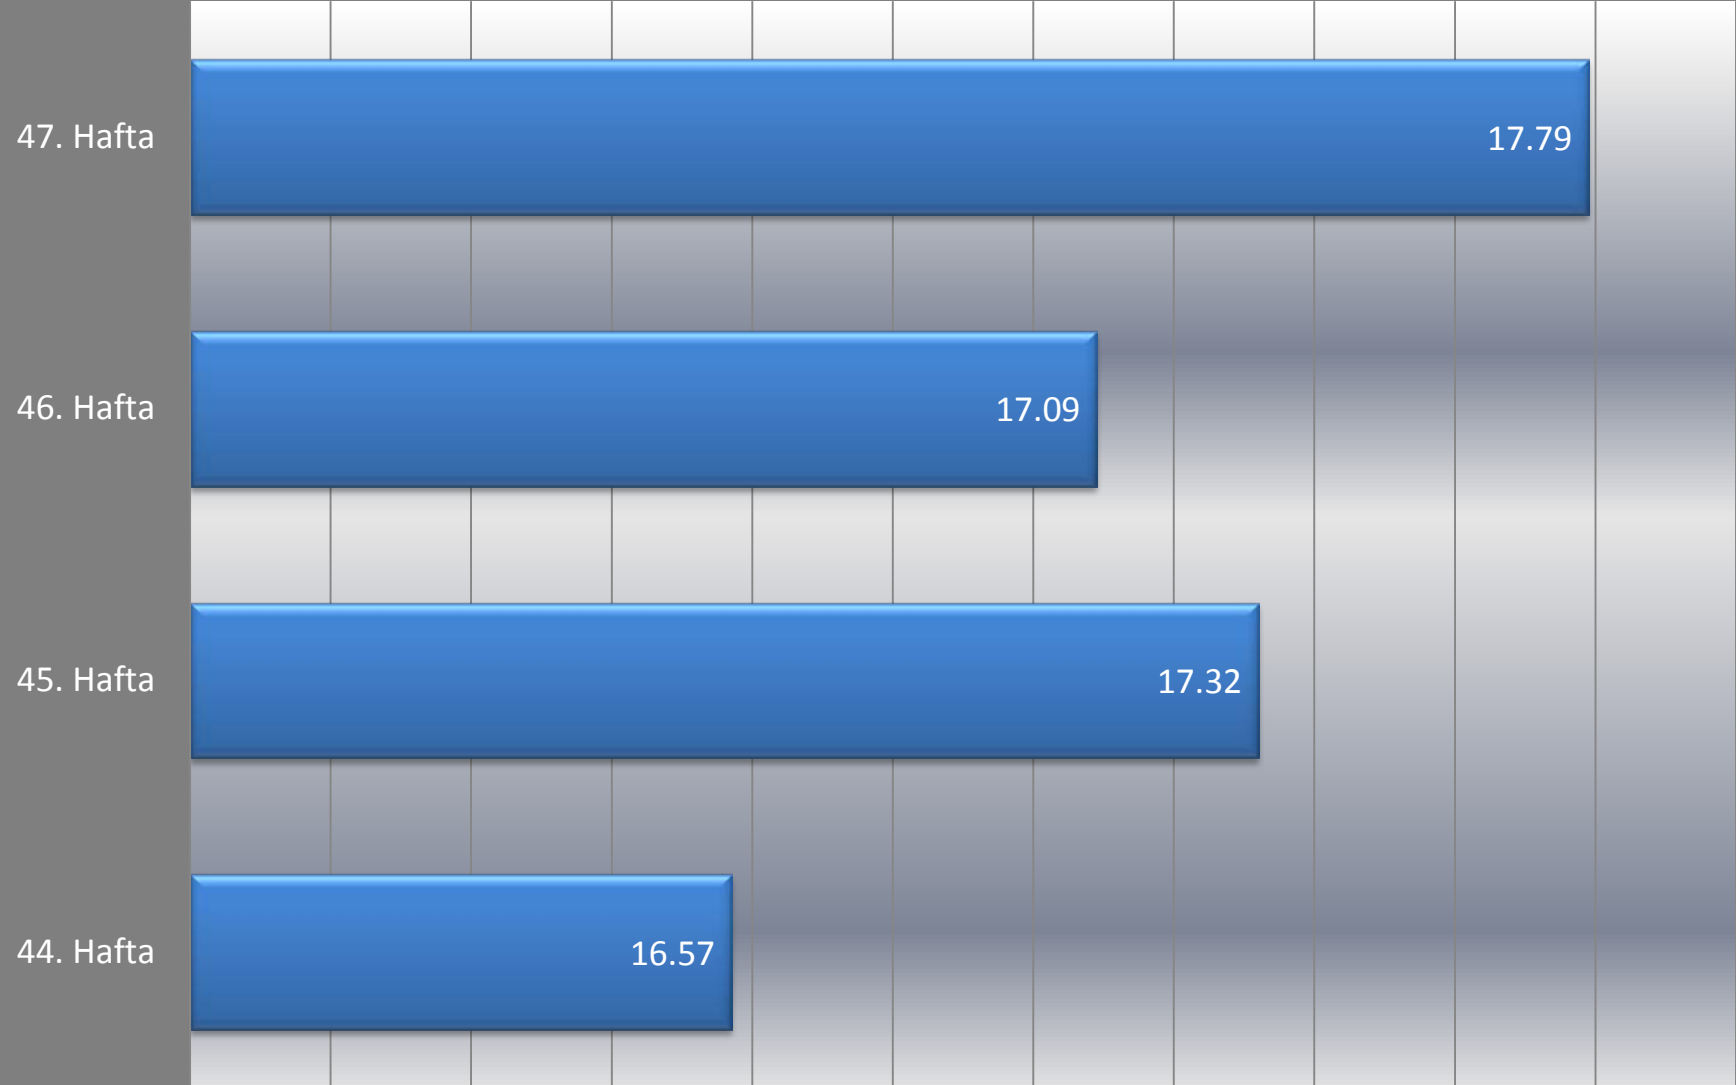

## Haftalık Ortalama Televizyon İzlenme Oranları Tüm Kanallar

# Televizyon Kanalları Ortalama İzlenme Oranları Haftalık Ortalama

Hedef Kitle : Tüm Kişiler  
Tüm Gün

# 15 dakikalık raporlanan kanalların ortalama izlenme oranları

## Haftalık Ortalama

Hedef Kitle : Tüm Kişiler  
Tüm Gün