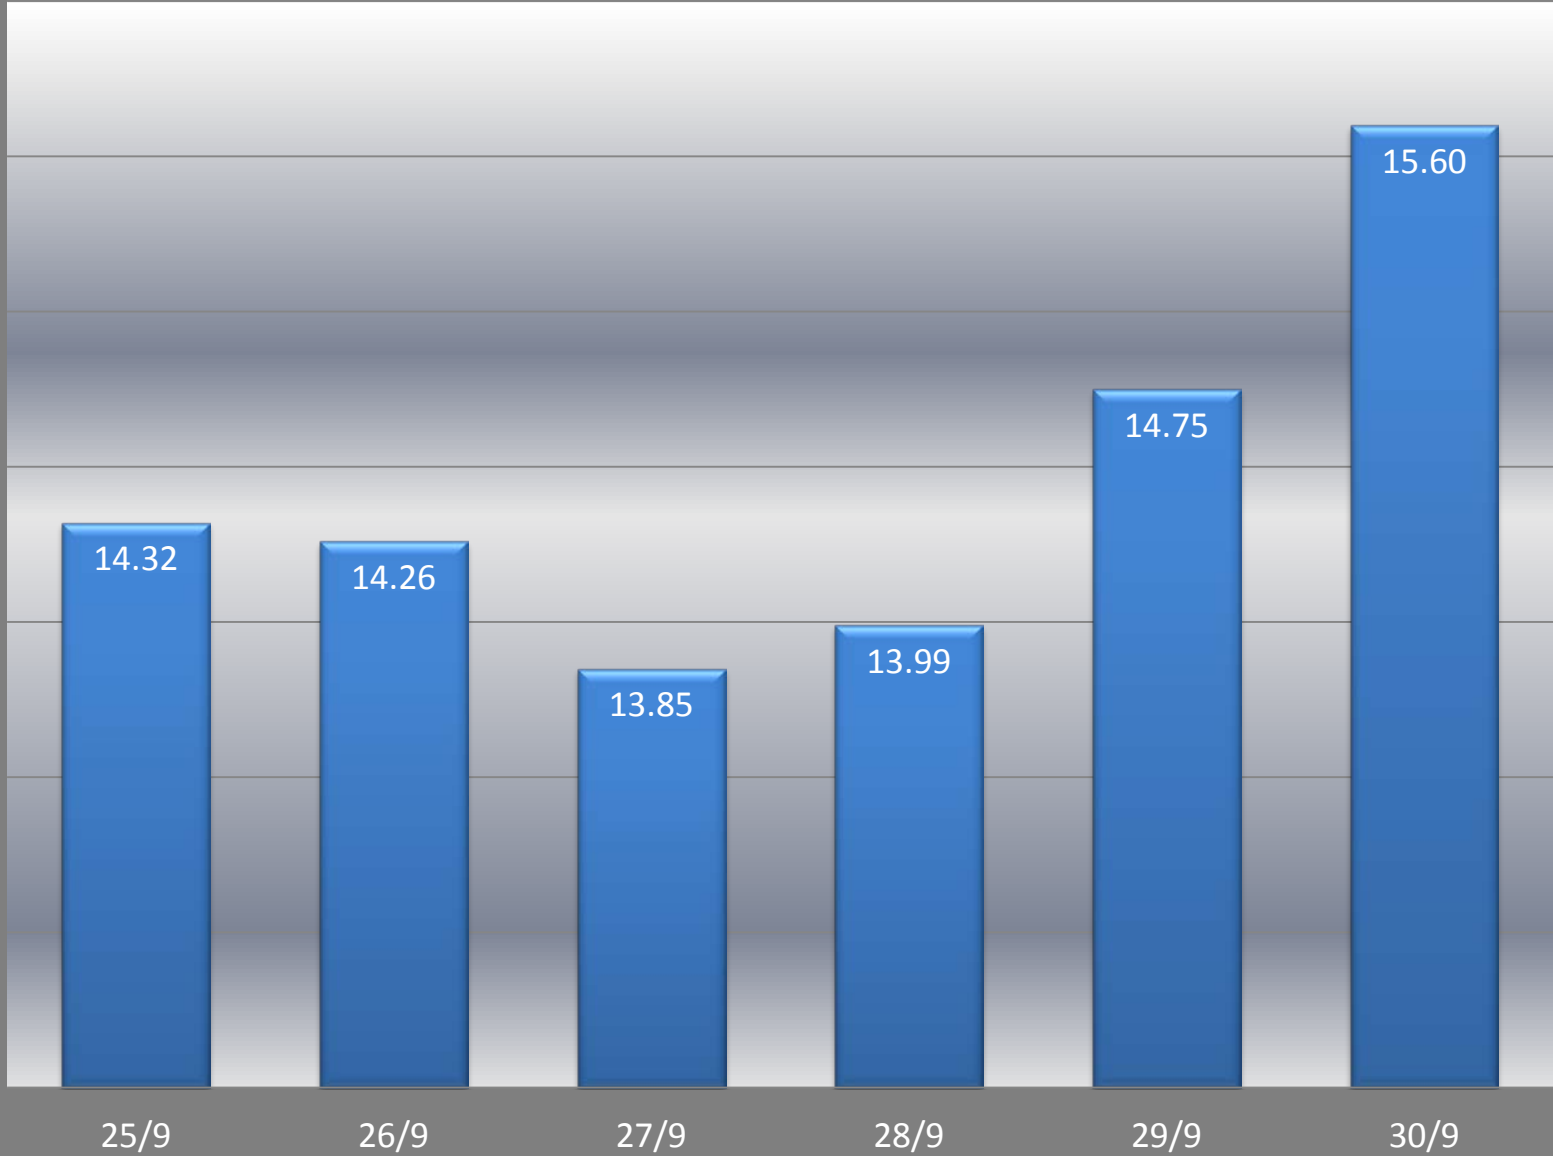

Haftalık Ortalama Televizyon İzlenme Oranları Tüm Kanallar

Televizyon Kanalları Ortalama İzlenme Oranları

Haftalık Ortalama

Hedef Kitle : Tüm Kişiler
Tüm Gün

Televizyon Kanalları Günlük İzlenme Oranları

39.Hafta Günleri

Hedef Kitle : Tüm Kişiler
Tüm Gün

En Yüksek İzlenme Oranına Sahip İlk 15 Program

39. Hafta

Hedef Kitle:Tüm Kişiler/AB
Tüm Gün

AB	No	Kanal	Program	Yayın Günü	Rating
2	1	ATV	KURTLAR VADISI PUSU	Thursday	12.18%
1	2	STAR TV	MUHTESEM YUZYIL	Wednesday	10.34%
4	3	KANAL D	OYLE BIR GECER ZAMAN KI	Tuesday	8.01%
6	4	STAR TV	YETENEK SIZSINIZ TURKIYE	Sunday	7.11%
18	5	SHOW TV	RECEP IVEDIK 2(T.S)	Monday	6.23%
7	6	ATV	KURTLAR VADISI PUSU (OZET)	Thursday	6.20%
5	7	ATV	HUZUR SOKAGI	Friday	5.96%
38	8	SHOW TV	PIS YEDILI	Wednesday	5.86%
9	9	KANAL D	KAYIP SEHIR	Friday	5.41%
35	10	FOX TV	LALE DEVRI	Saturday	5.28%
8	11	STAR TV	YETENEK SIZSINIZ TURKIYE	Saturday	5.19%
13	12	STAR TV	MUHTESEM YUZYIL (OZET)	Wednesday	5.10%
90	13	KANAL D	ARKA SOKAKLAR	Monday	5.10%
23	14	SHOW TV	USTURA KEMAL	Tuesday	4.84%
29	15	FOX TV	YER GOK ASK	Monday	4.63%