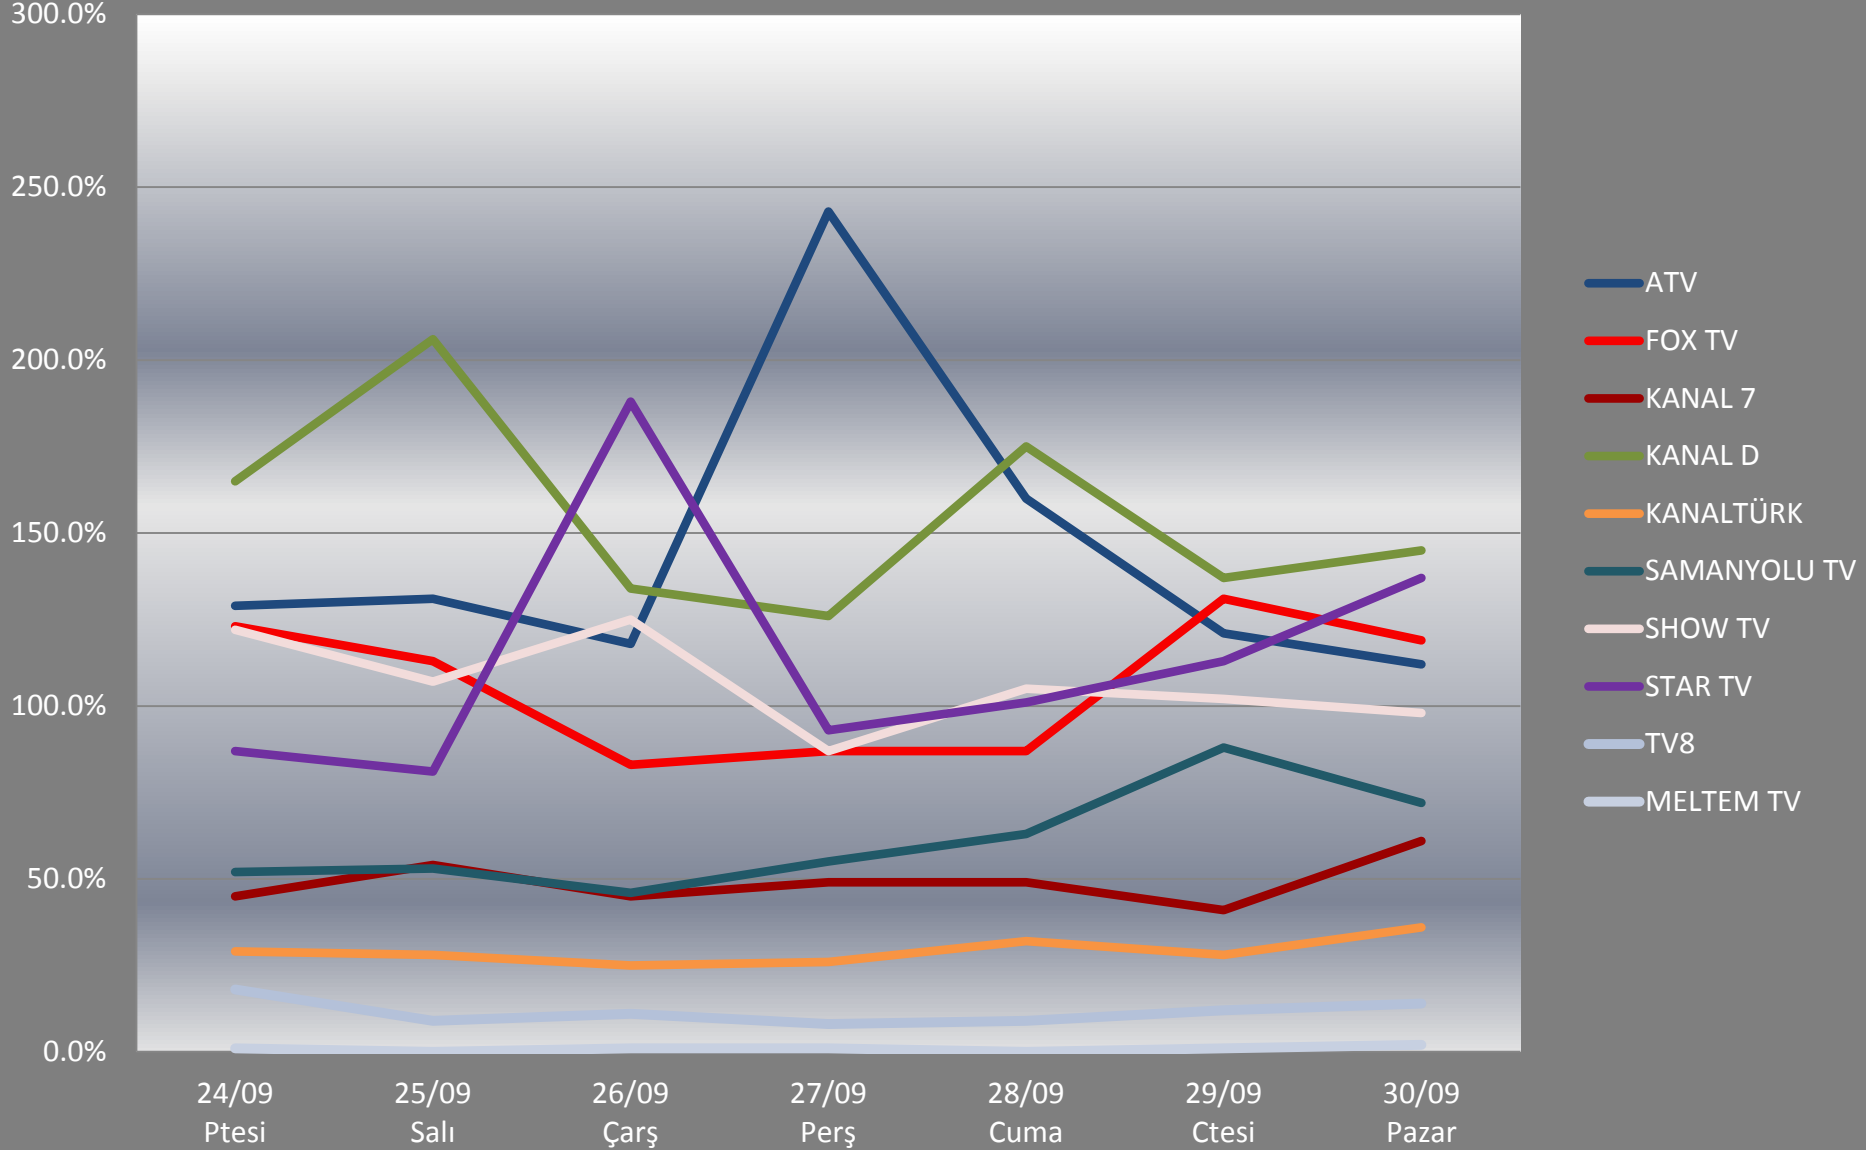

Haftalık Ortalama Televizyon İzlenme Oranları Tüm Kanallar

Televizyon Kanalları Ortalama İzlenme Oranları

Haftalık Ortalama

Hedef Kitle : Tüm Kişiler
Tüm Gün

Televizyon Kanalları Günlük İzlenme Oranları

39.Hafta Günleri

Hedef Kitle : Tüm Kişiler
Tüm Gün

En Yüksek İzlenme Oranına Sahip İlk 15 Program

39. Hafta

Hedef Kitle:Tüm Kişiler/AB
Tüm Gün

AB	No	Kanal	Program	Yayın Günü	Rating
2	1	ATV	KURTLAR VADISI PUSU	Thursday	12.18%
1	2	STAR TV	MUHTESEM YUZYIL	Wednesday	10.34%
4	3	KANAL D	OYLE BIR GECER ZAMAN KI	Tuesday	8.01%
6	4	STAR TV	YETENEK SIZSINIZ TURKIYE	Sunday	7.11%
18	5	SHOW TV	RECEP IVEDIK 2(T.S)	Monday	6.23%
7	6	ATV	KURTLAR VADISI PUSU (OZET)	Thursday	6.20%
5	7	ATV	HUZUR SOKAGI	Friday	5.96%
38	8	SHOW TV	PIS YEDILI	Wednesday	5.86%
9	9	KANAL D	KAYIP SEHIR	Friday	5.41%
35	10	FOX TV	LALE DEVRI	Saturday	5.28%
8	11	STAR TV	YETENEK SIZSINIZ TURKIYE	Saturday	5.19%
13	12	STAR TV	MUHTESEM YUZYIL (OZET)	Wednesday	5.10%
90	13	KANAL D	ARKA SOKAKLAR	Monday	5.10%
23	14	SHOW TV	USTURA KEMAL	Tuesday	4.84%
29	15	FOX TV	YER GOK ASK	Monday	4.63%