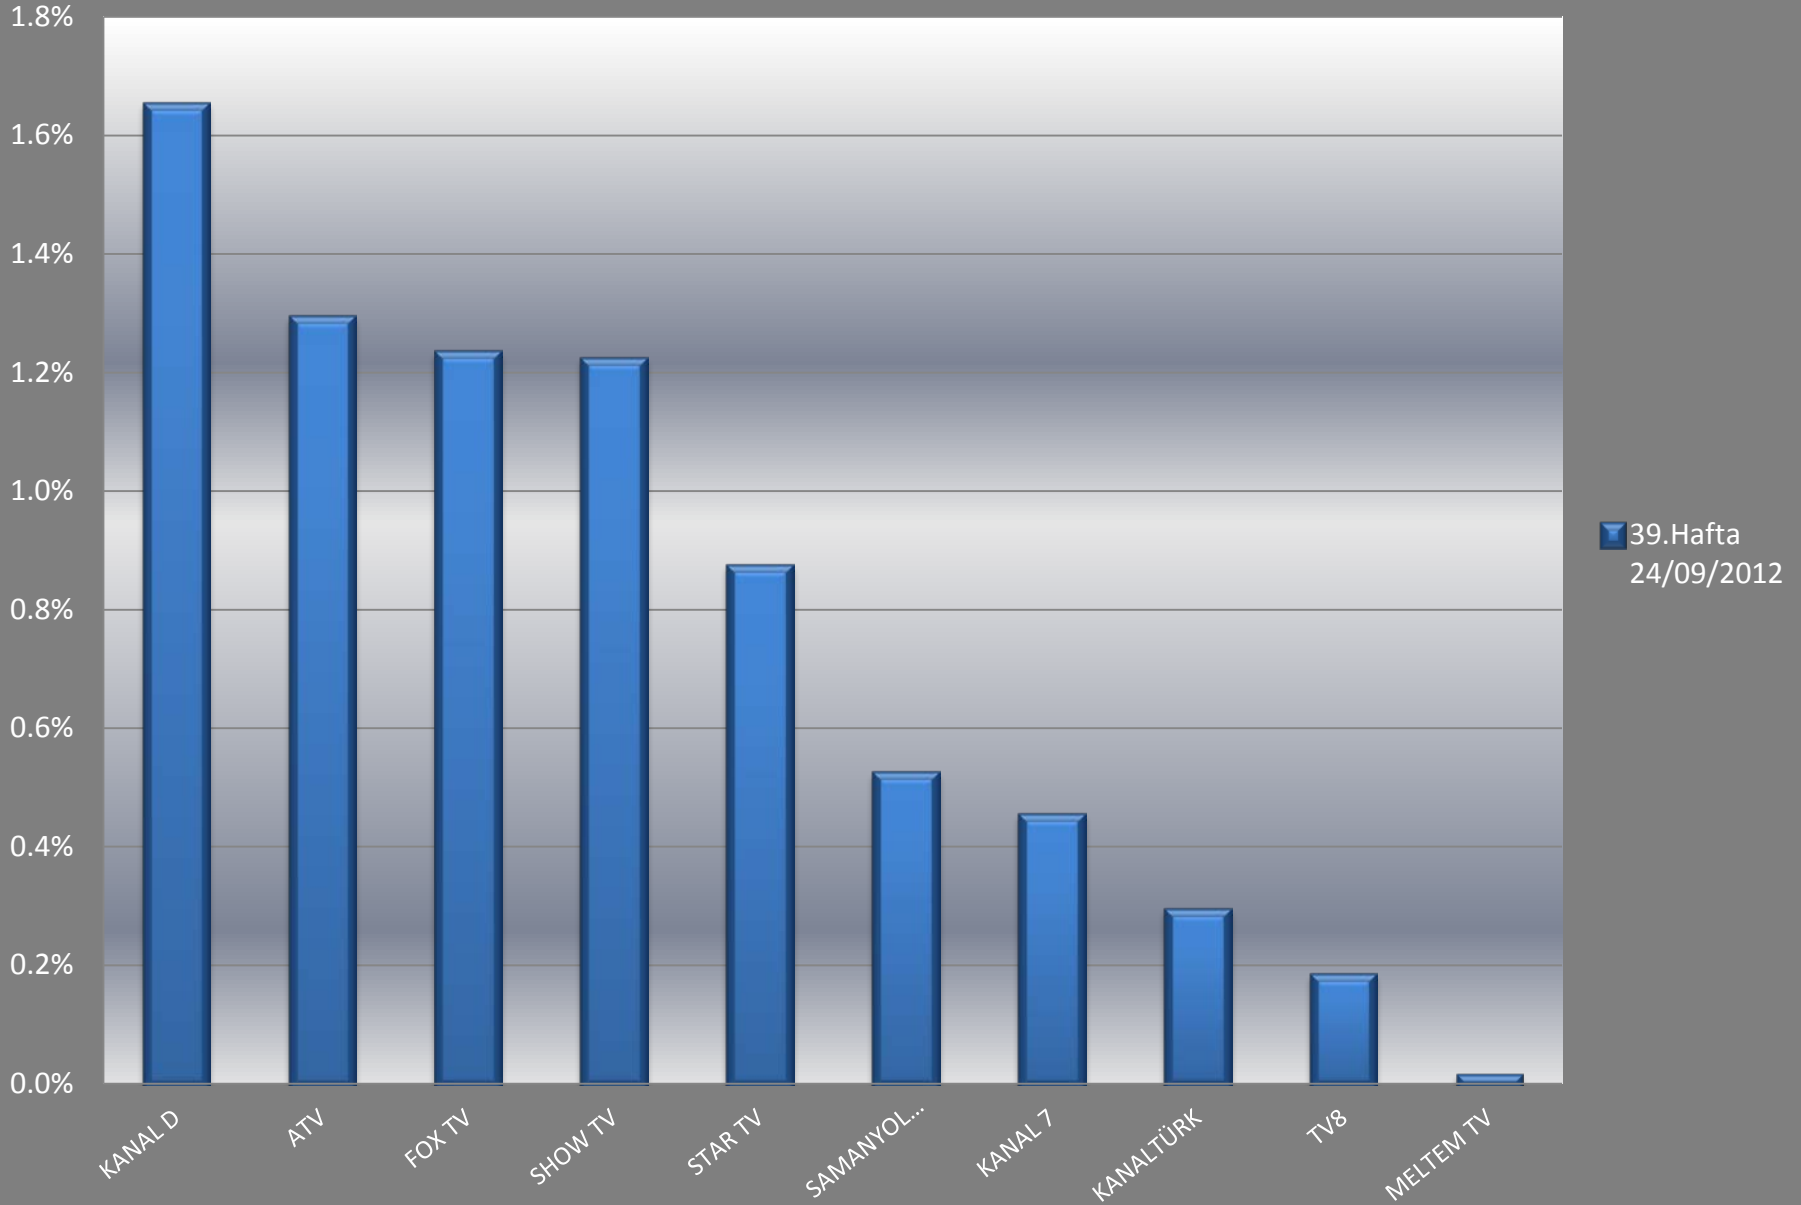

Haftalık Ortalama Televizyon İzlenme Oranları Tüm Kanallar

Televizyon Kanalları Ortalama İzlenme Oranları

Haftalık Ortalama

Hedef Kitle : Tüm Kişiler
Tüm Gün

Televizyon Kanalları Günlük İzlenme Oranları

39.Hafta Günleri

Hedef Kitle : Tüm Kişiler
Tüm Gün

En Yüksek İzlenme Oranına Sahip İlk 15 Program

39. Hafta

Hedef Kitle:Tüm Kişiler/AB
Tüm Gün

AB	No	Kanal	Program	Yayın Günü	Rating
2	1	ATV	KURTLAR VADISI PUSU	Thursday	12.18%
1	2	STAR TV	MUHTESEM YUZYIL	Wednesday	10.34%
4	3	KANAL D	OYLE BIR GECER ZAMAN KI	Tuesday	8.01%
6	4	STAR TV	YETENEK SIZSINIZ TURKIYE	Sunday	7.11%
18	5	SHOW TV	RECEP IVEDIK 2(T.S)	Monday	6.23%
7	6	ATV	KURTLAR VADISI PUSU (OZET)	Thursday	6.20%
5	7	ATV	HUZUR SOKAGI	Friday	5.96%
38	8	SHOW TV	PIS YEDILI	Wednesday	5.86%
9	9	KANAL D	KAYIP SEHIR	Friday	5.41%
35	10	FOX TV	LALE DEVRI	Saturday	5.28%
8	11	STAR TV	YETENEK SIZSINIZ TURKIYE	Saturday	5.19%
13	12	STAR TV	MUHTESEM YUZYIL (OZET)	Wednesday	5.10%
90	13	KANAL D	ARKA SOKAKLAR	Monday	5.10%
23	14	SHOW TV	USTURA KEMAL	Tuesday	4.84%
29	15	FOX TV	YER GOK ASK	Monday	4.63%