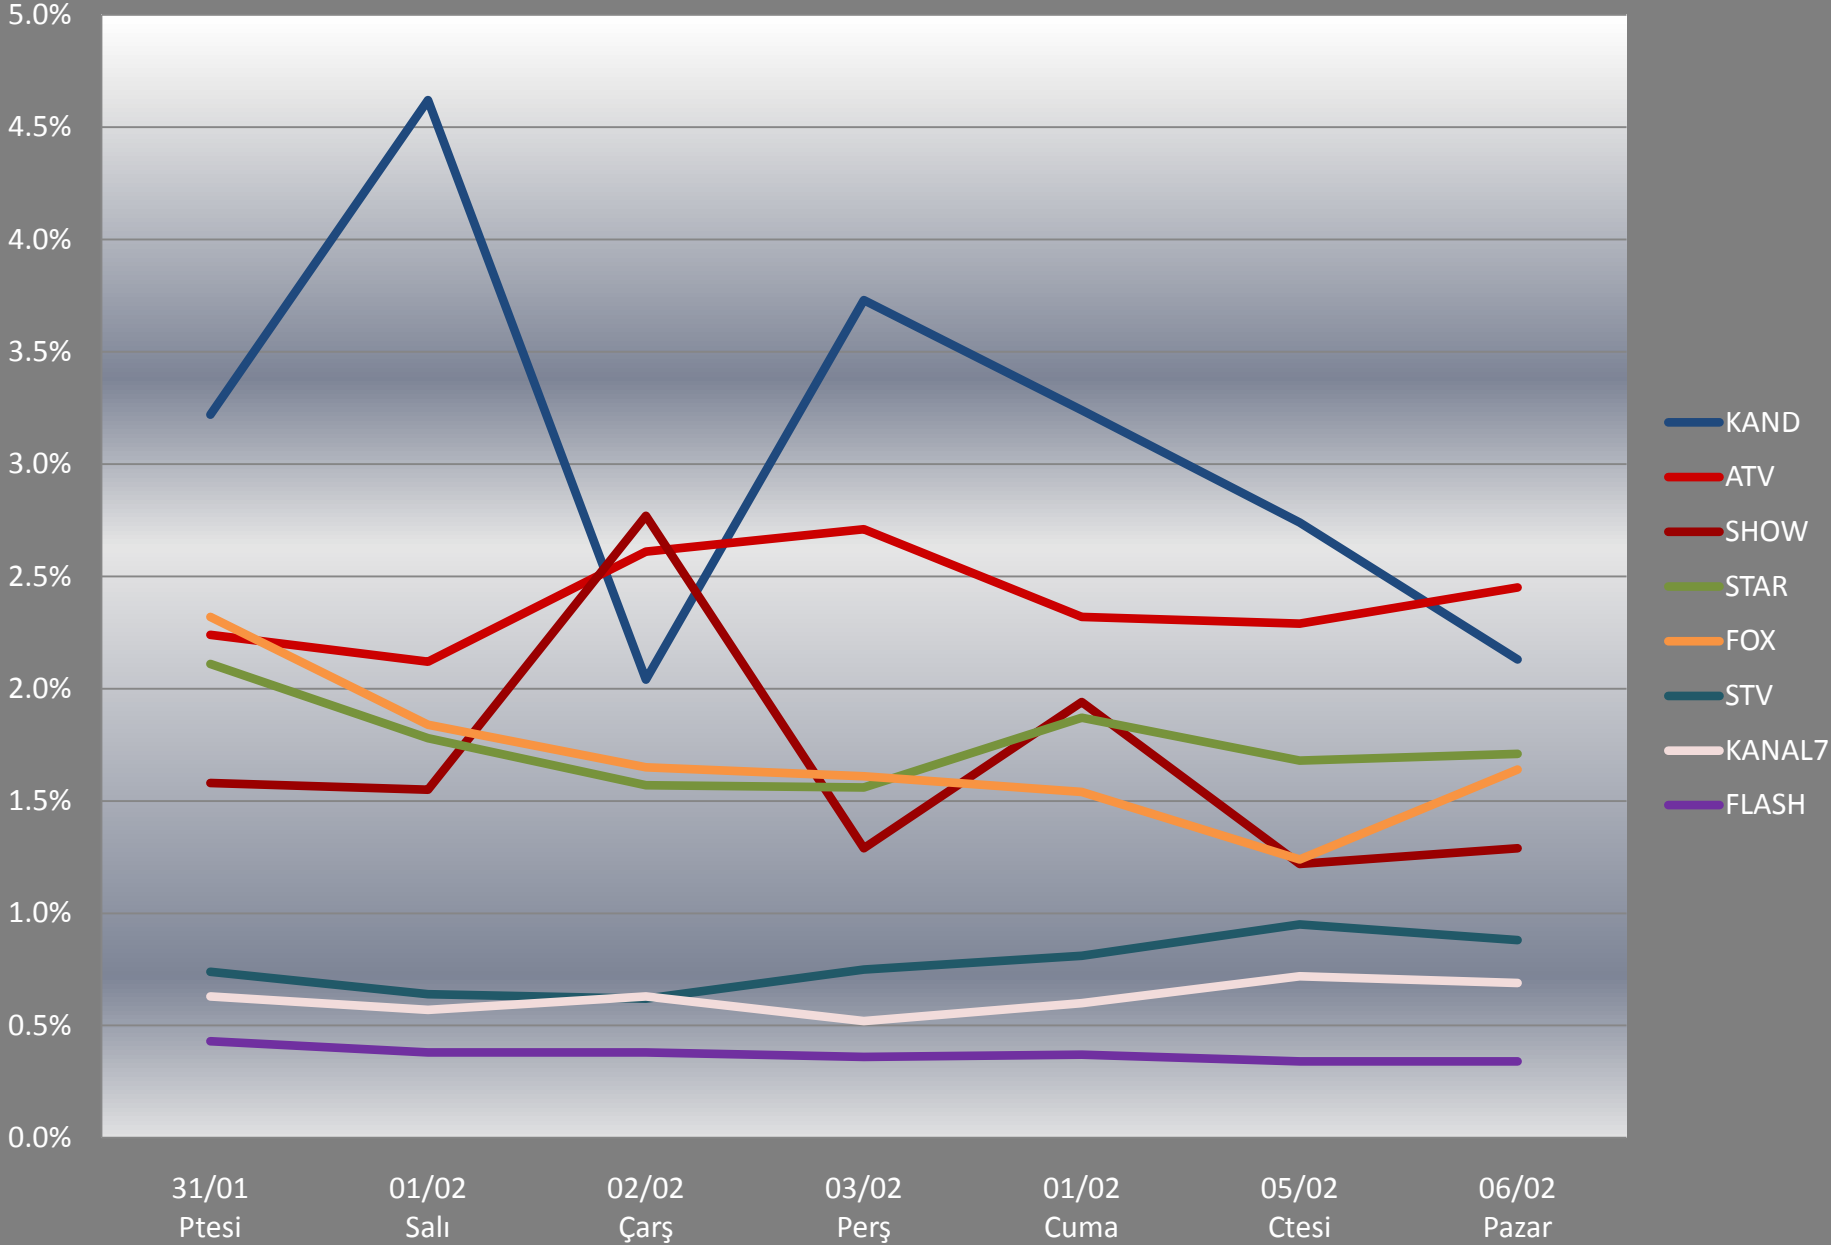

02.Hafta
10/01/2011

18.79%

01.Hafta
03/01/2011

19.00%

Televizyon Kanalları Ortalama İzlenme Oranları

Haftalık Ortalama

Hedef Kitle : Tüm Kişiler
Tüm Gün

Televizyon Kanalları Günlük İzlenme Oranları

5.Hafta Günleri

Hedef Kitle : Tüm Kişiler
Tüm Gün

En Yüksek İzlenme Oranına Sahip İlk 15 Program

5. Hafta

Hedef Kitle:Tüm Kişiler/AB
Tüm Gün

AB	No	Kanal	Program	Yayın Günü	Rating
1	1	KanalD	Öyle Bir Geçer Zaman Ki	Salı	25.54%
3	2	KanalD	Fatmagül'ün Suçu Ne?	Perşembe	18.80%
2	3	Show	Muhteşem Yüzyıl	Çarşamba	14.94%
4	4	KanalD	Öyle Bir Geçer Zaman Ki (Özet)	Salı	14.58%
5	5	ATV	Kurtlar Vadisi Pusu	Perşembe	13.65%
8	6	KanalD	Hanımın Çiftliği	Cuma	12.38%
12	7	KanalD	Arka Sokaklar	Pazartesi	10.69%
11	8	KanalD	Fatmagül'ün Suçu Ne? (Özet)	Perşembe	9.89%
7	9	ATV	Yahşi Cazibe	Cumartesi	9.88%
34	10	ATV	Aşk bir Hayal	Pazar	9.36%
25	11	KanalD	Akasya Durağı	Cumartesi	9.17%
15	12	ATV	Çocuklar Duymasın	Çarşamba	8.62%
6	13	Show	Muhteşem Yüzyıl (Özet)	Çarşamba	8.61%
28	14	KanalD	Arka Sokaklar (Özet)	Pazartesi	8.10%
32	15	Fox	Yer Gök Aşk	Pazartesi	7.94%