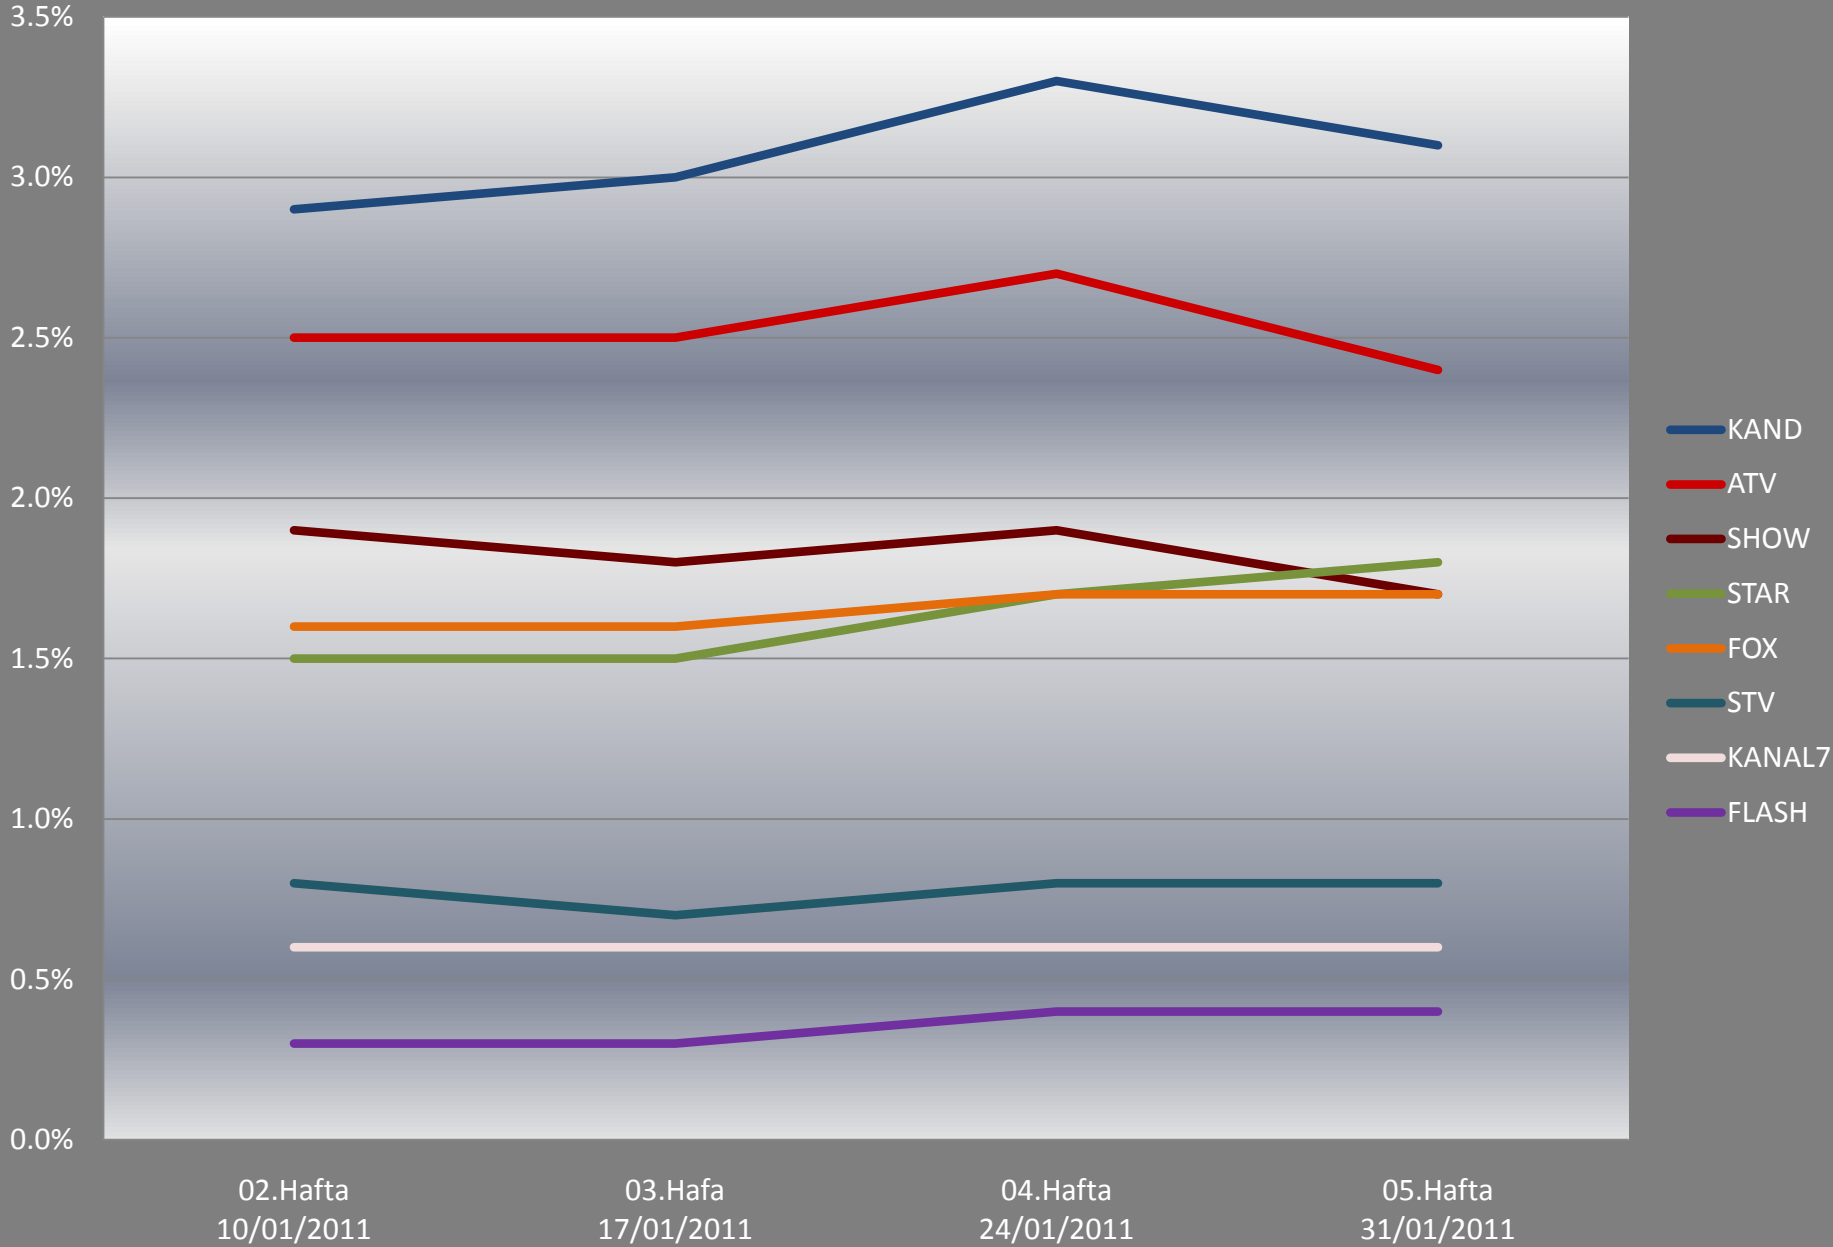

02.Hafta
10/01/2011

18.79%

01.Hafta
03/01/2011

19.00%

Televizyon Kanalları Ortalama İzlenme Oranları

Haftalık Ortalama

Hedef Kitle : Tüm Kişiler
Tüm Gün

Televizyon Kanalları Günlük İzlenme Oranları

5.Hafta Günleri

Hedef Kitle : Tüm Kişiler
Tüm Gün

En Yüksek İzlenme Oranına Sahip İlk 15 Program

5. Hafta

Hedef Kitle:Tüm Kişiler/AB
Tüm Gün

AB	No	Kanal	Program	Yayın Günü	Rating
1	1	KanalD	Öyle Bir Geçer Zaman Ki	Salı	25.54%
3	2	KanalD	Fatmagül'ün Suçu Ne?	Perşembe	18.80%
2	3	Show	Muhteşem Yüzyıl	Çarşamba	14.94%
4	4	KanalD	Öyle Bir Geçer Zaman Ki (Özet)	Salı	14.58%
5	5	ATV	Kurtlar Vadisi Pusu	Perşembe	13.65%
8	6	KanalD	Hanımın Çiftliği	Cuma	12.38%
12	7	KanalD	Arka Sokaklar	Pazartesi	10.69%
11	8	KanalD	Fatmagül'ün Suçu Ne? (Özet)	Perşembe	9.89%
7	9	ATV	Yahşi Cazibe	Cumartesi	9.88%
34	10	ATV	Aşk bir Hayal	Pazar	9.36%
25	11	KanalD	Akasya Durağı	Cumartesi	9.17%
15	12	ATV	Çocuklar Duymasın	Çarşamba	8.62%
6	13	Show	Muhteşem Yüzyıl (Özet)	Çarşamba	8.61%
28	14	KanalD	Arka Sokaklar (Özet)	Pazartesi	8.10%
32	15	Fox	Yer Gök Aşk	Pazartesi	7.94%