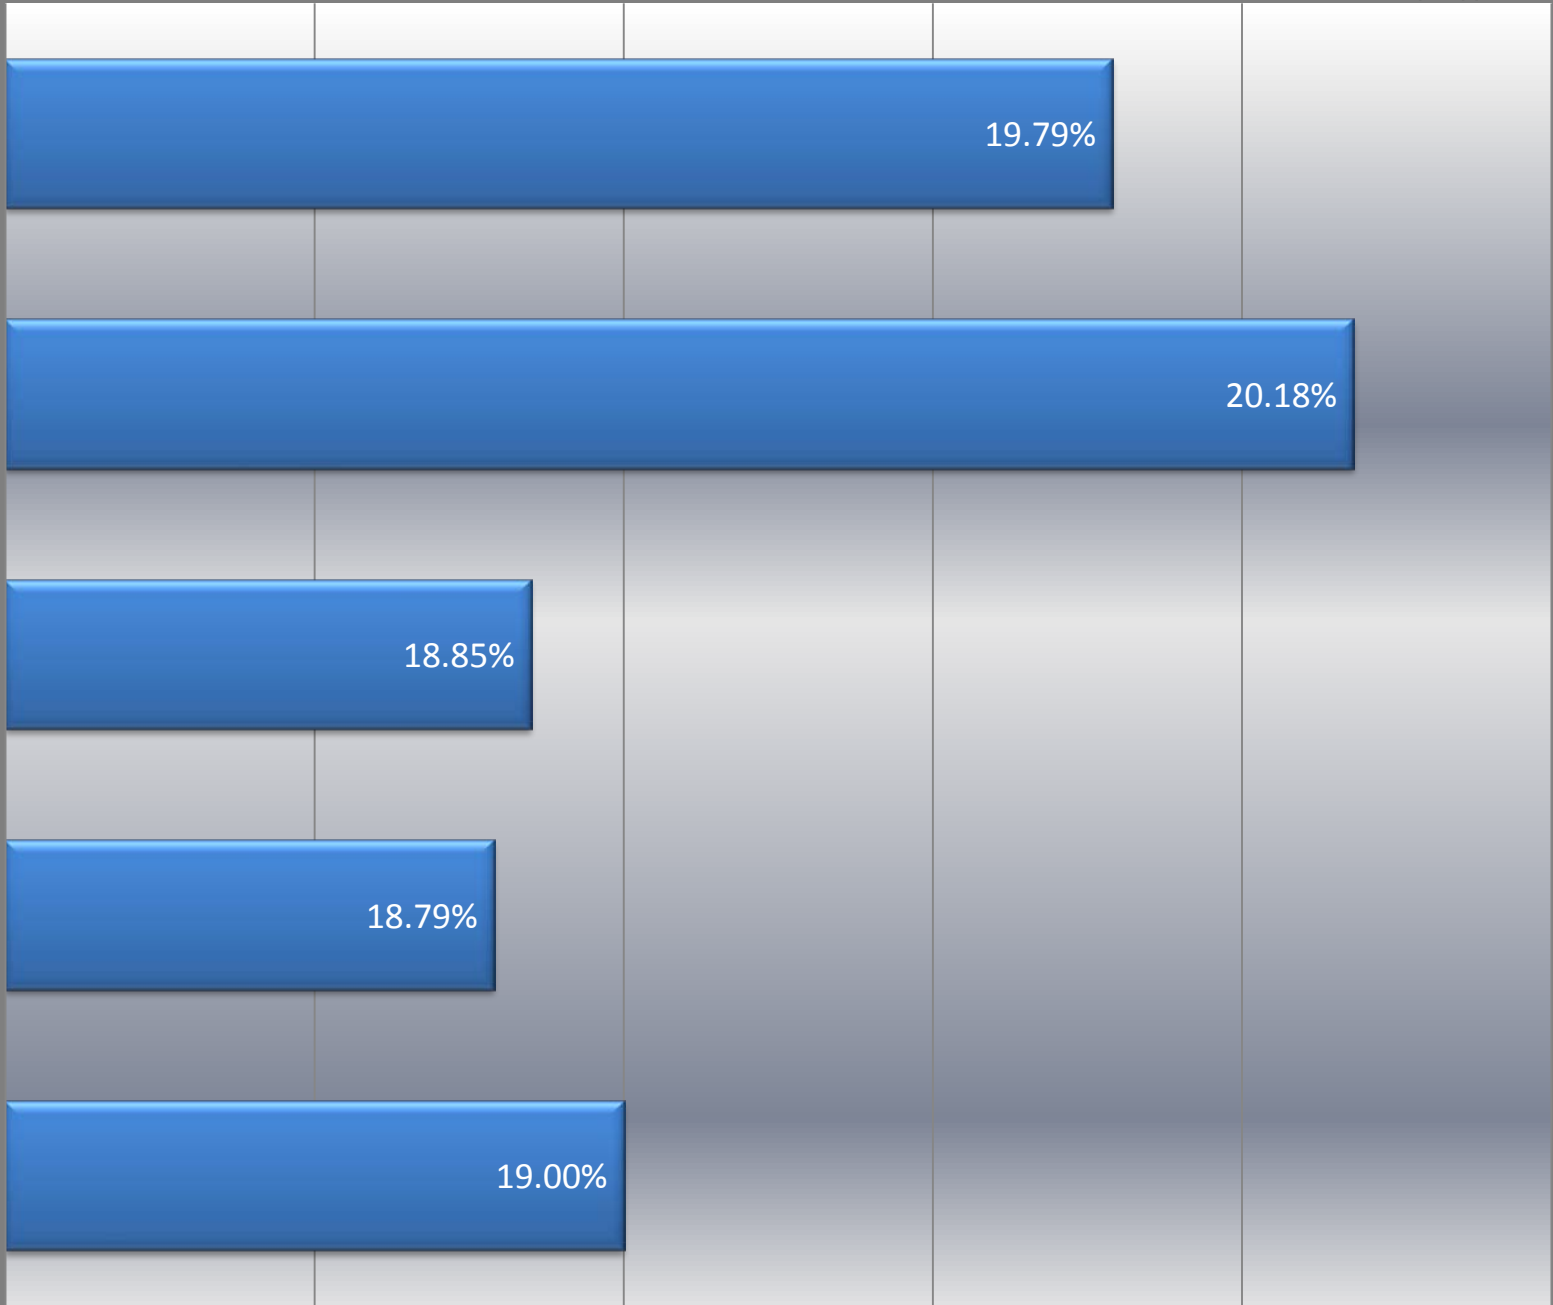

Haftalık Ortalama Televizyon İzlenme Oranları Tüm Kanallar

Hedef Kitle : Tüm Kişiler
Tüm Gün

05.Hafta
31/01/2011

19.79%

04.Hafta
24/01/2011

20.18%

03.Hafta
17/01/2011

18.85%

02.Hafta
10/01/2011

18.79%

01.Hafta
03/01/2011

19.00%