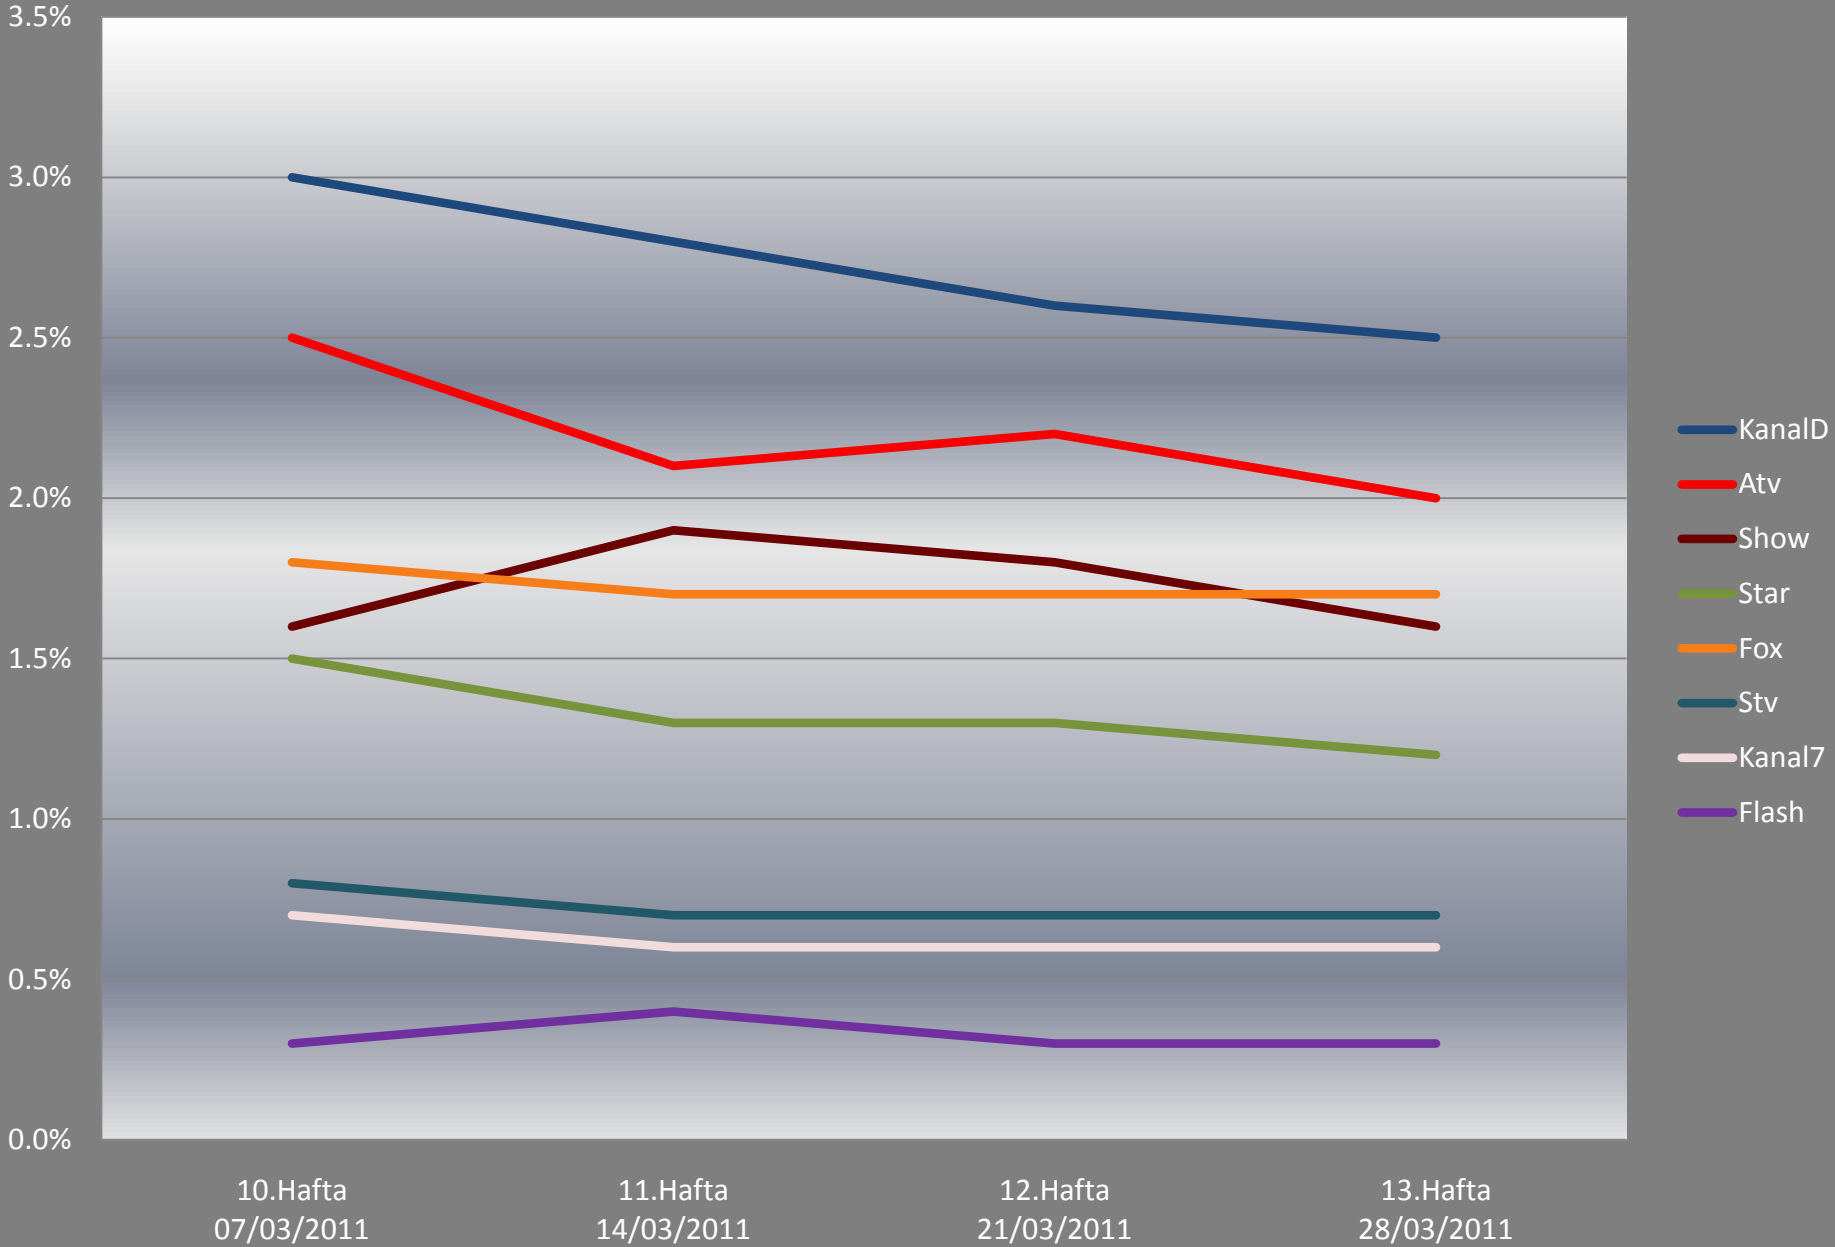

10.Hafta
07/03/2011

19.24%

09.Hafta
28/02/2011

18.79%

Televizyon Kanalları Ortalama İzlenme Oranları

Haftalık Ortalama

Hedef Kitle : Tüm Kişiler
Tüm Gün

Televizyon Kanalları Günlük İzlenme Oranları

13.Hafta Günleri

Hedef Kitle : Tüm Kişiler
Tüm Gün

En Yüksek İzlenme Oranına Sahip İlk 15 Program

13. Hafta

Hedef Kitle:Tüm Kişiler/AB
Tüm Gün

AB	No	Kanal	Program	Yayın Günü	Rating
2	1	KanalD	Fatmagül'ün Suçu Ne?	Perşembe	18.21%
1	2	Show	Muhteşem Yüzyıl	Çarşamba	17.63%
5	3	ATV	Kurtlar Vadisi Pusu	Perşembe	12.56%
3	4	KanalD	Hanımın Çiftliği	Cuma	11.69%
10	5	KanalD	Arka Sokaklar	Pazartesi	10.88%
9	6	KanalD	Fatmagül'ün Suçu Ne? (Özet)	Perşembe	8.72%
8	7	Show	Adını Feriha Koydum	Cuma	8.17%
4	8	Show	Muhteşem Yüzyıl (Özet)	Çarşamba	7.75%
6	9	Show	Survivor	Pazar	7.74%
11	10	KanalD	Öyle Bir Geçer Zaman Ki (Özel)	Salı	7.50%
26	11	KanalD	Arka Sokaklar (Özet)	Pazartesi	7.28%
7	12	Fox	Survivor (Başlıyor)	Pazar	7.13%
25	13	Fox	Yer Gök Aşk	Pazartesi	7.01%
18	14	ATV	Çocuklar Duymasın	Çarşamba	6.63%
100	15	Fox	Arka Sıradakiler	Pazar	6.63%