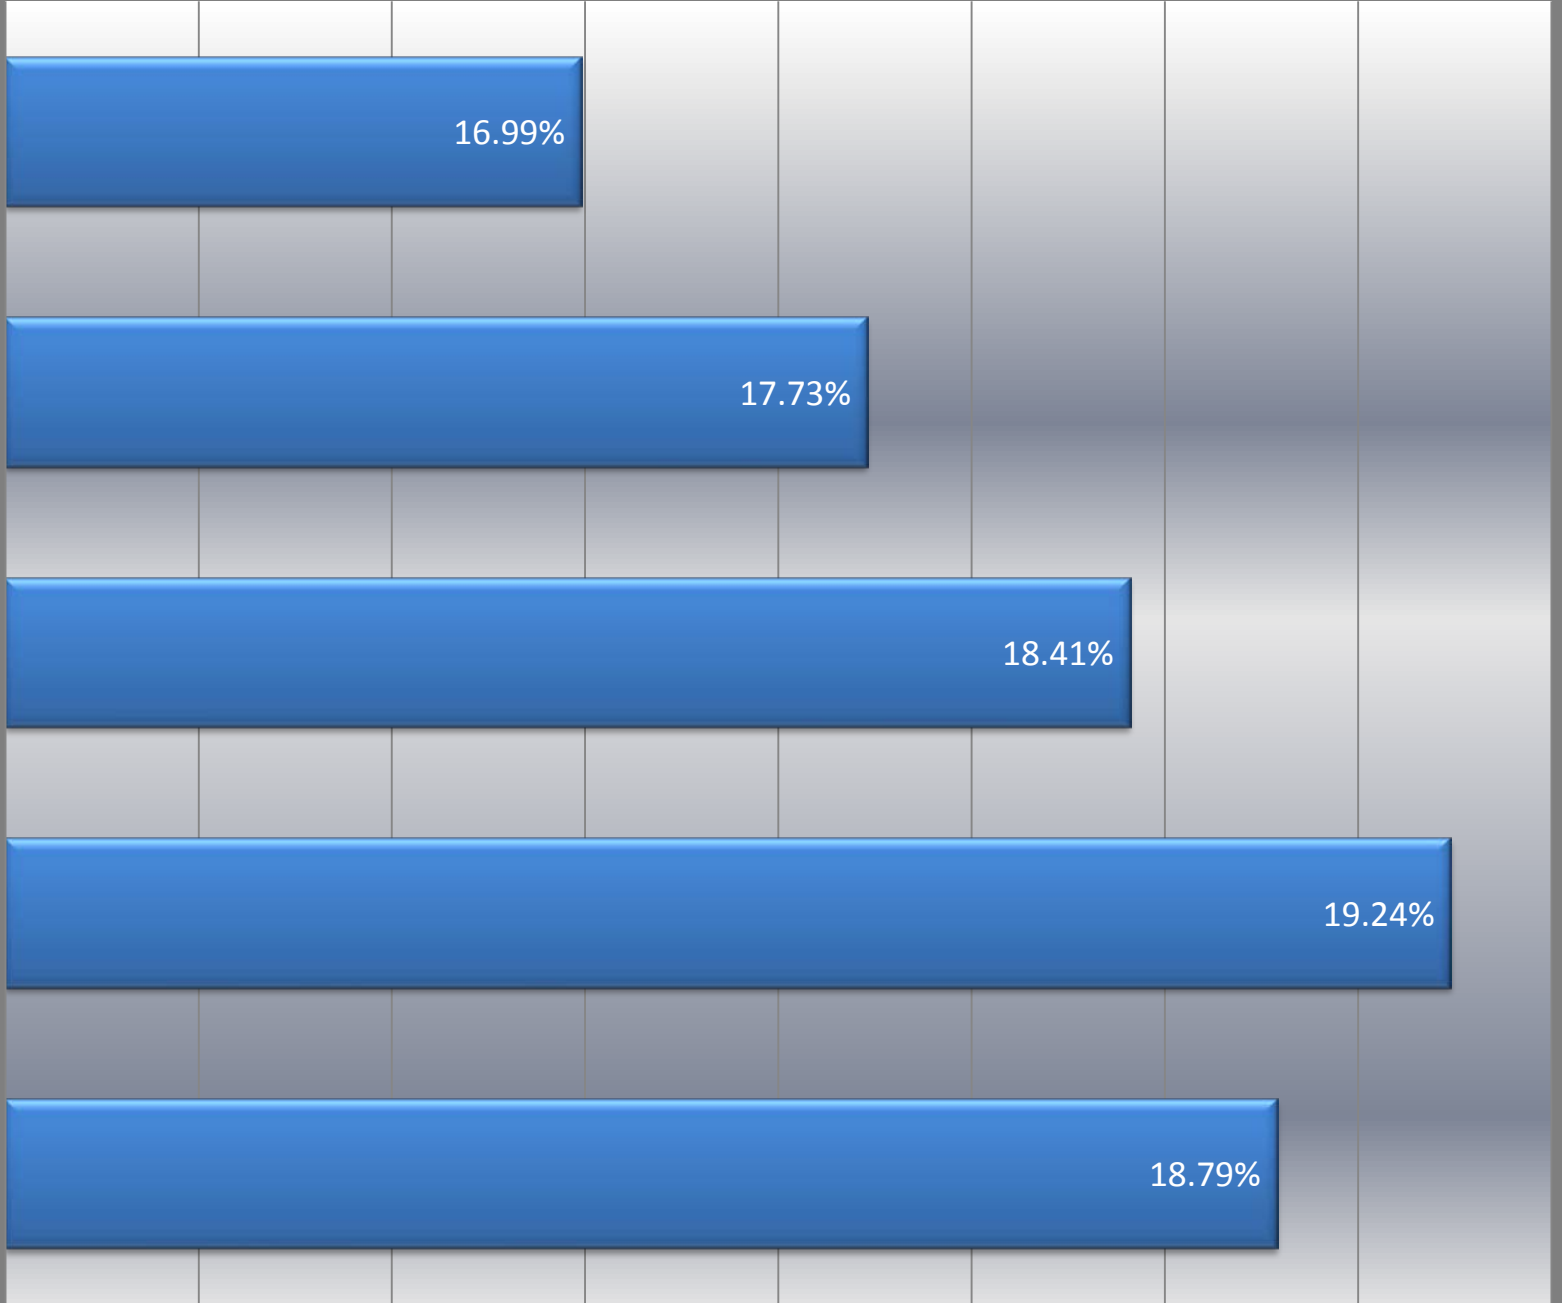

Haftalık Ortalama Televizyon İzlenme Oranları Tüm Kanallar

Hedef Kitle : Tüm Kişiler
Tüm Gün

13.Hafta
28/03/2011

16.99%

12.Hafta
21/03/2011

17.73%

11.Hafta
14/03/2011

18.41%

10.Hafta
07/03/2011

19.24%

09.Hafta
28/02/2011

18.79%