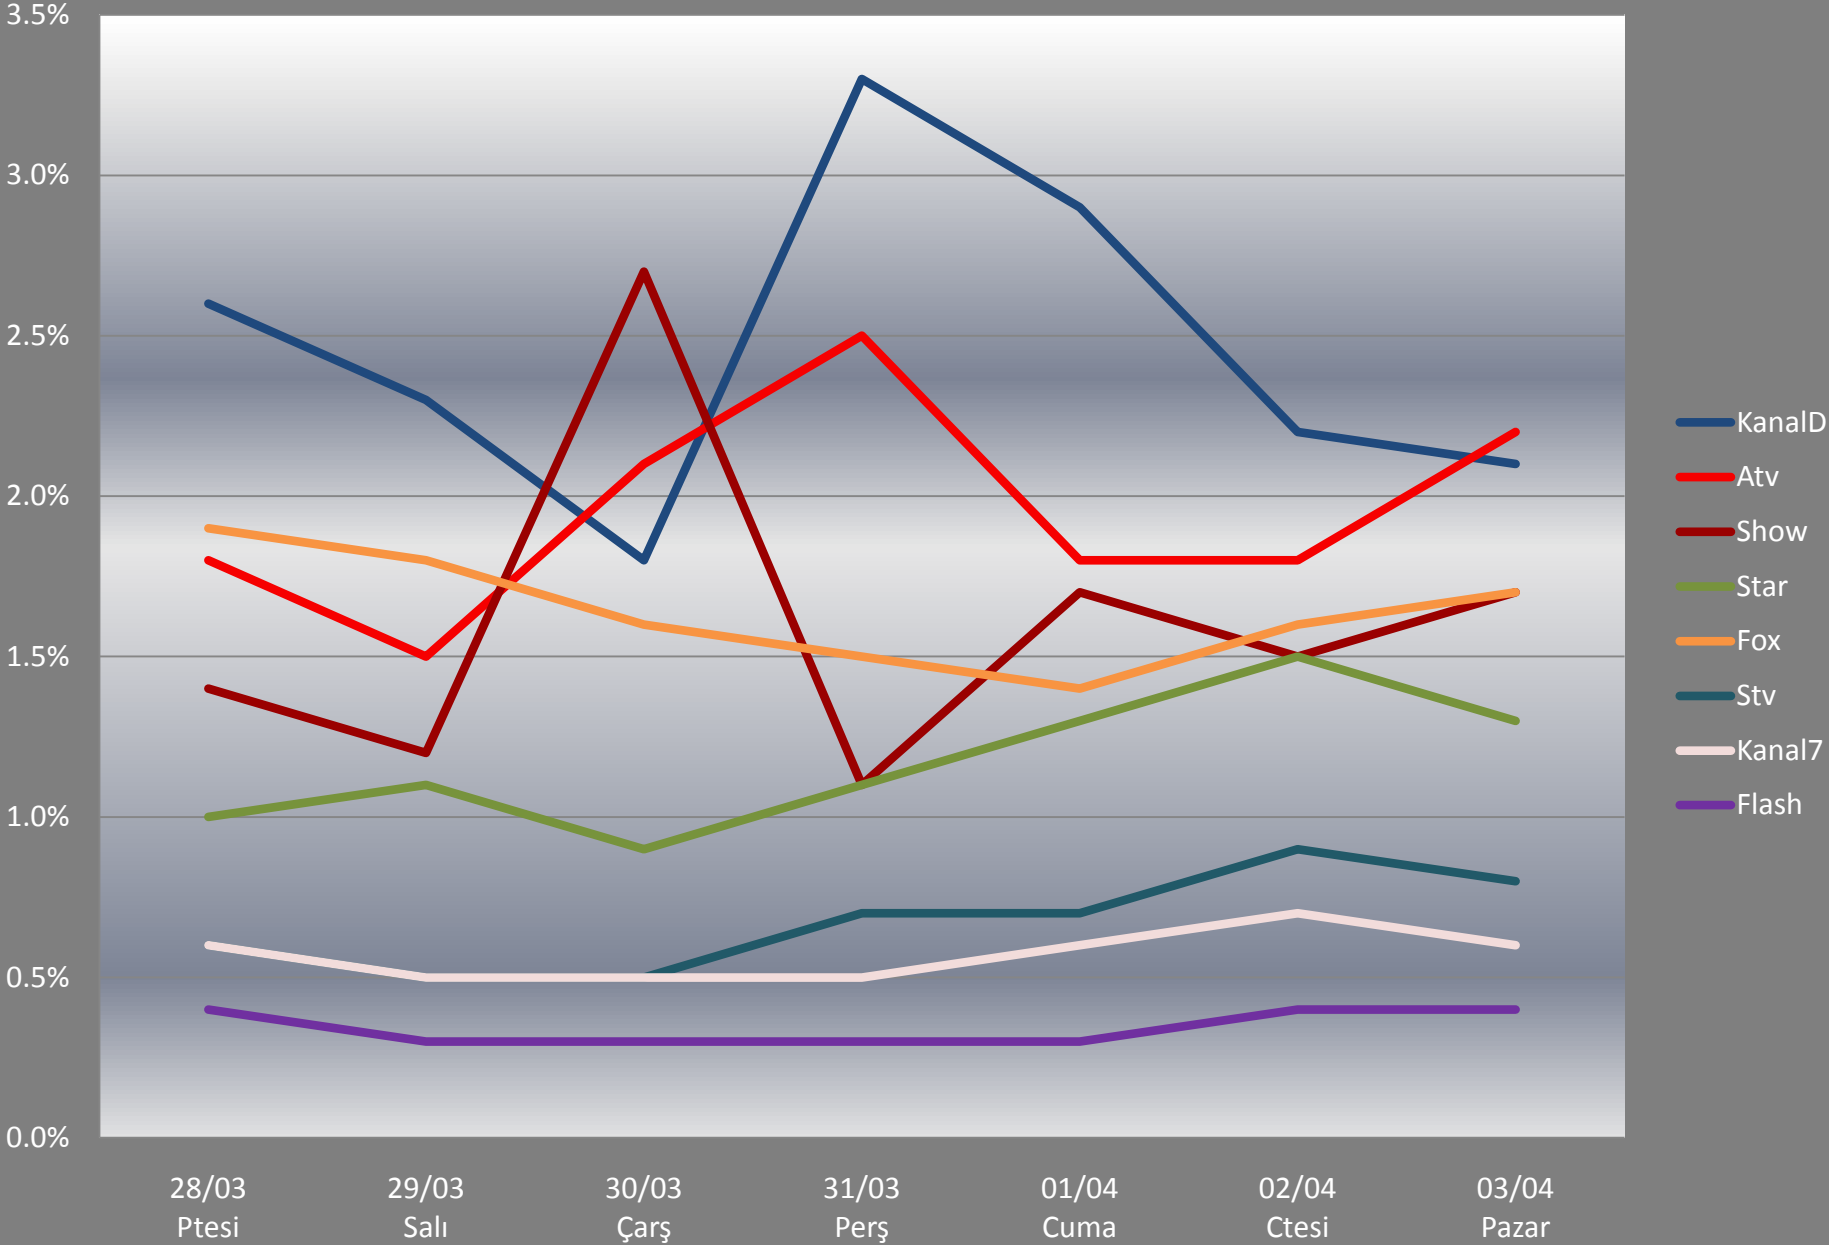

10.Hafta
07/03/2011

19.24%

09.Hafta
28/02/2011

18.79%

Televizyon Kanalları Ortalama İzlenme Oranları

Haftalık Ortalama

Hedef Kitle : Tüm Kişiler
Tüm Gün

Televizyon Kanalları Günlük İzlenme Oranları

13.Hafta Günleri

Hedef Kitle : Tüm Kişiler
Tüm Gün

En Yüksek İzlenme Oranına Sahip İlk 15 Program

13. Hafta

Hedef Kitle:Tüm Kişiler/AB
Tüm Gün

AB	No	Kanal	Program	Yayın Günü	Rating
2	1	KanalD	Fatmagül'ün Suçu Ne?	Perşembe	18.21%
1	2	Show	Muhteşem Yüzyıl	Çarşamba	17.63%
5	3	ATV	Kurtlar Vadisi Pusu	Perşembe	12.56%
3	4	KanalD	Hanımın Çiftliği	Cuma	11.69%
10	5	KanalD	Arka Sokaklar	Pazartesi	10.88%
9	6	KanalD	Fatmagül'ün Suçu Ne? (Özet)	Perşembe	8.72%
8	7	Show	Adını Feriha Koydum	Cuma	8.17%
4	8	Show	Muhteşem Yüzyıl (Özet)	Çarşamba	7.75%
6	9	Show	Survivor	Pazar	7.74%
11	10	KanalD	Öyle Bir Geçer Zaman Ki (Özel)	Salı	7.50%
26	11	KanalD	Arka Sokaklar (Özet)	Pazartesi	7.28%
7	12	Fox	Survivor (Başlıyor)	Pazar	7.13%
25	13	Fox	Yer Gök Aşk	Pazartesi	7.01%
18	14	ATV	Çocuklar Duymasın	Çarşamba	6.63%
100	15	Fox	Arka Sıradakiler	Pazar	6.63%