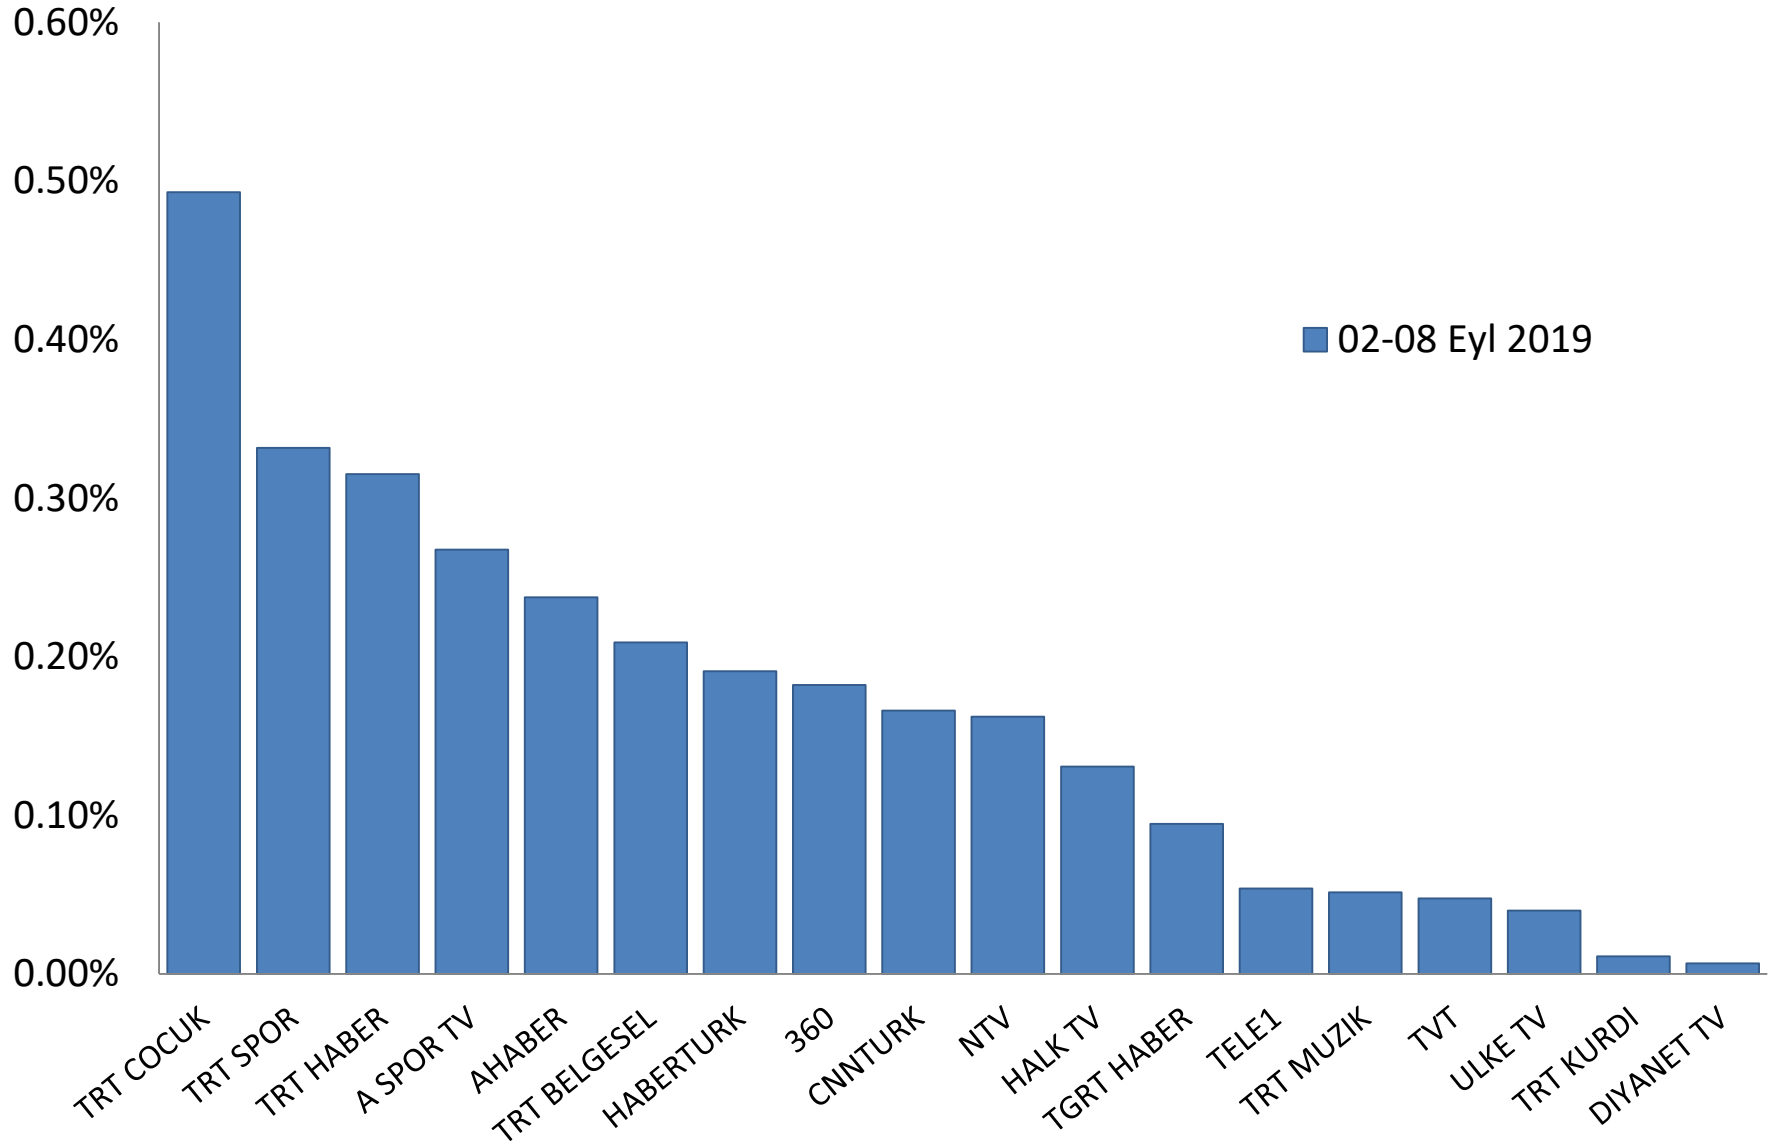

15 dakikalık raporlanan kanalların ortalama izlenme oranları

Tüm kişiler