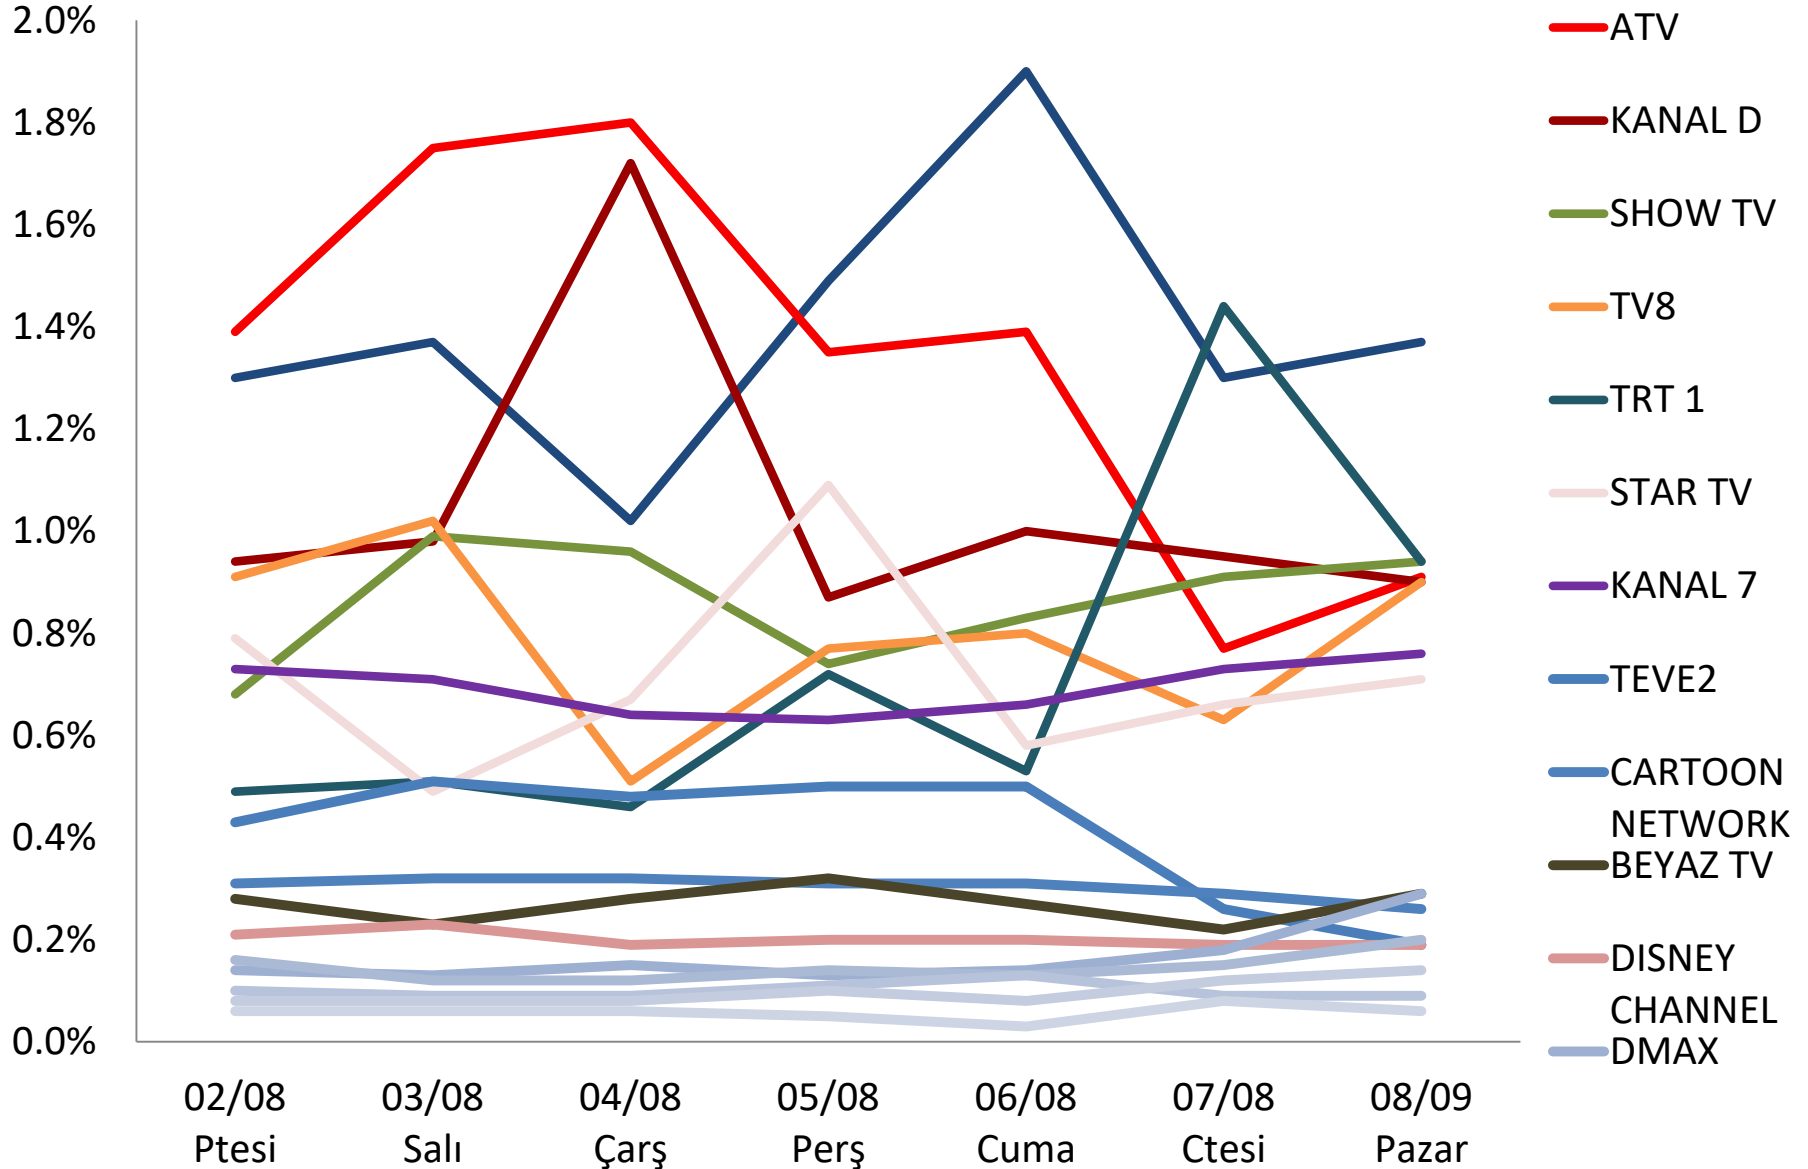

Televizyon kanalları günlük izlenme oranları

Tüm kişiler

En Yüksek İzlenme Oranına Sahip İlk 15 Program

02-08 Eylül / Tüm kişiler

No	Kanal	Program	Yayın Günü	Rtg%
1	TRT 1	TURKIYE-ANDORRA 2020 AVRUPA SAMPIYONASI ELEME GRUBU KARSILASMASI	CUMARTESI	10.82
2	KANAL D	AFILI ASK	CARSAMBA	7.50
3	FOX	HER YERDE SEN	CUMA	6.53
4	ATV	SEN ANLAT KARADENIZ	CARSAMBA	5.32
5	ATV	KIMSE BILMEZ	SALI	5.31
6	FOX	FOX ANA HABER HAFTA SONU	PAZAR	4.91
7	FOX	FOX ANA HABER	CUMA	4.85
8	FOX	FOX ANA HABER	PERSEMBE	4.76
9	FOX	FOX ANA HABER	CARSAMBA	4.64
10	STAR TV	BENIM TATLI YALANIM	PERSEMBE	4.62
11	TV8	MASTERCHEF TURKIYE	SALI	4.38
12	FOX	FOX ANA HABER	SALI	4.33
13	KANAL D	AFILI ASK (OZET)	CARSAMBA	4.30
14	ATV	MUGE ANLI ILE TATLI SERT	PERSEMBE	4.25
15	FOX	HER YERDE SEN (OZET)	CUMA	4.00