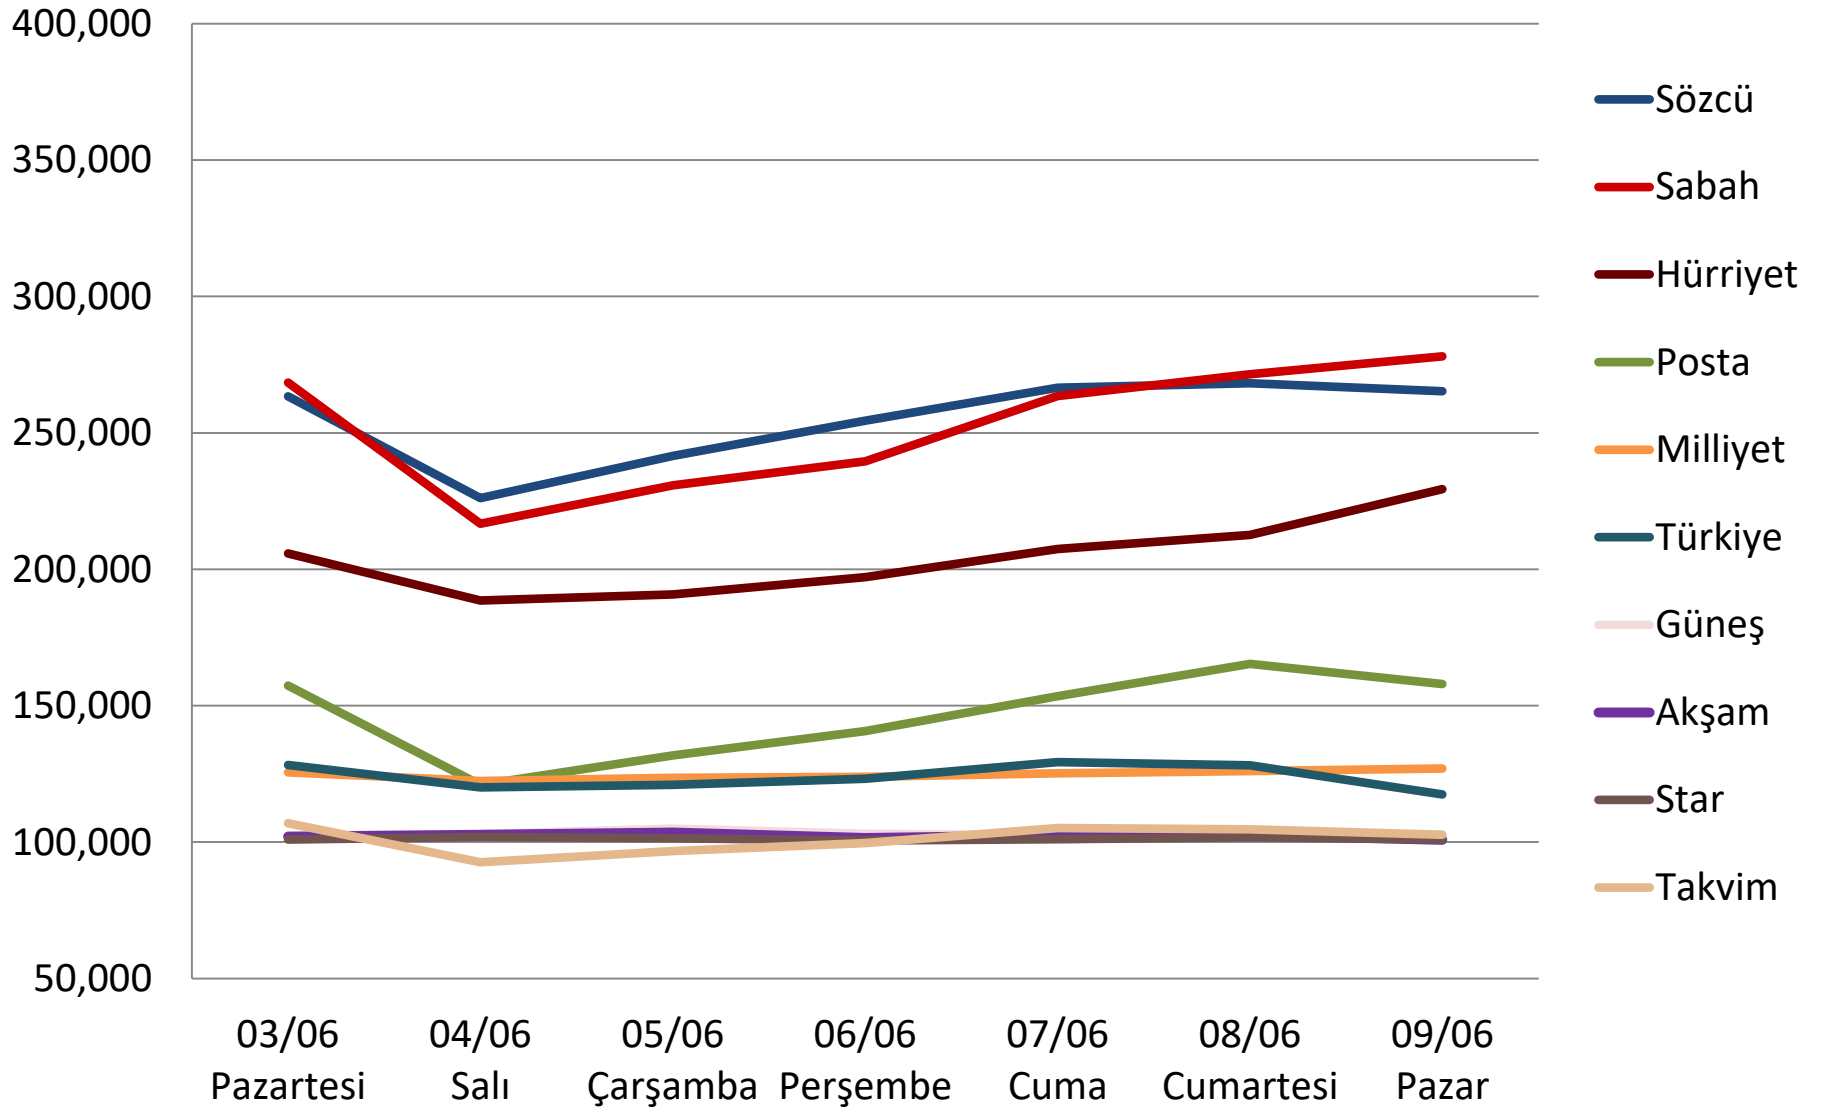

Çok satan gazeteler günlük satış adetleri

23.Hafta günleri

	03/06/19	04/06/19	05/06/19	06/06/19	07/06/19	08/06/19	09/06/19
	Pazartesi	Salı	Çarşamba	Perşembe	Cuma	Cumartesi	Pazar
SABAH	268.385	216.743	230.802	239.515	263.451	271.487	277.999
HÜRRİYET	205.731	188.572	190.745	197.133	207.424	212.585	229.351
MİLLİYET	125.558	122.422	123.588	123.937	125.179	125.988	126.939
TAKVİM	106.951	92.642	96.708	99.598	105.156	104.680	102.734
AKŞAM	101.939	102.701	103.478	101.513	102.493	102.515	100.848
POSTA	157.367	121.039	131.785	140.702	153.488	165.305	157.989
SÖZCÜ	263.342	226.127	241.572	254.483	266.491	268.169	265.226
FOTOMAÇ	67.275	79.527	63.847	63.571	106.777	69.344	74.618
FANATİK	74.224	59.128	71.907	73.726	83.560	81.274	87.225
YENİ ASIR	50.541	48.832	49.239	49.802	50.582	50.348	50.388
TÜRKİYE	128.316	120.049	120.942	123.201	129.281	128.135	117.446
KARAR	11.799	11.402	11.525	11.515	11.769	11.840	11.688
AYDINLIK	20.351				19.996	20.040	19.844
STAR	100.948	101.820	101.382	100.594	101.097	101.750	100.929
GÜNEŞ	102.437	102.946	104.861	103.067	102.451	102.314	102.163
Y. ŞAFAK	100.098	92.565	93.275	95.039	100.890	100.807	101.270
Y. AKİT	57.990	57.675	58.380	58.374	57.744	58.051	57.225
KORKUSUZ	64.012	57.577	64.170	64.220	61.169	61.523	60.790
DOĞRU HABER	13.528				13.587	13.613	12.106
ORTADOĞU	2.110	1.982			2.033	2.039	2.041
CUMHURİYET	29.741	26.392	28.083	31.270	30.679	30.537	33.717
TÜRKGÜN	13.142	12.462	12.834	13.102	13.373	13.315	13.311