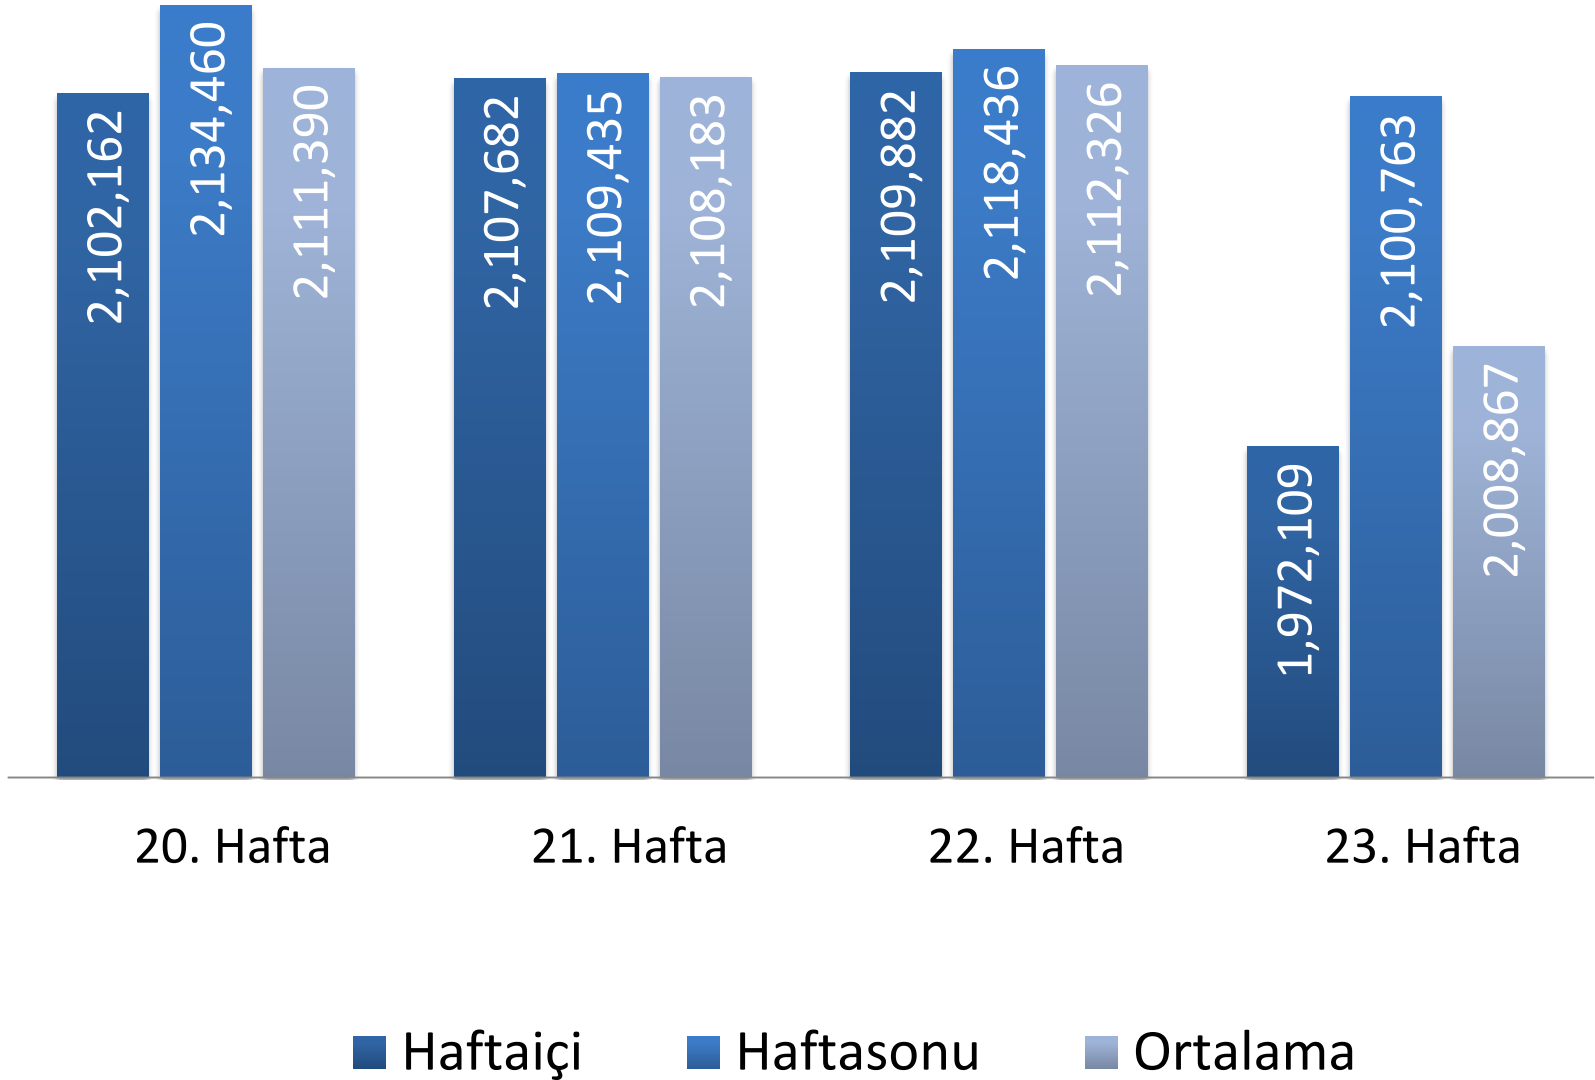

Ortalama günlük gazete satışları

Haftalık ortalama

Çok satan gazeteler haftalık satış adetleri

Günlük ortalama

| Adet (000) | 20.Hafta | 21.Hafta | 22.Hafta | 23.Hafta | 22-23 Değ-% |
|-------------------|----------|----------|----------|----------|----------------|
| Sözcü | 267,716 | 268,979 | 261,641 | 255,059 | -3% |
| Sabah | 267,422 | 261,916 | 268,073 | 252,626 | -6% |
| Hürriyet | 236,962 | 237,504 | 231,323 | 204,506 | -12% |
| Posta | 160,290 | 160,277 | 159,041 | 146,811 | -8% |
| Milliyet | 125,674 | 125,962 | 126,158 | 124,802 | -1% |
| Türkiye | 129,557 | 130,076 | 129,515 | 123,913 | -4% |
| Güneş | 101,408 | 101,793 | 101,873 | 102,891 | 1% |
| Akşam | 101,349 | 101,659 | 101,948 | 102,212 | 0% |
| Star | 100,527 | 101,652 | 101,162 | 101,217 | 0% |
| Takvim | 100,016 | 100,999 | 105,279 | 101,210 | -4% |
| Yeni Şafak | 105,640 | 104,377 | 101,653 | 97,706 | -4% |
| Fanatik | 73,038 | 74,843 | 73,143 | 75,863 | 4% |
| Fotomaç | 75,490 | 76,806 | 73,729 | 74,994 | 2% |