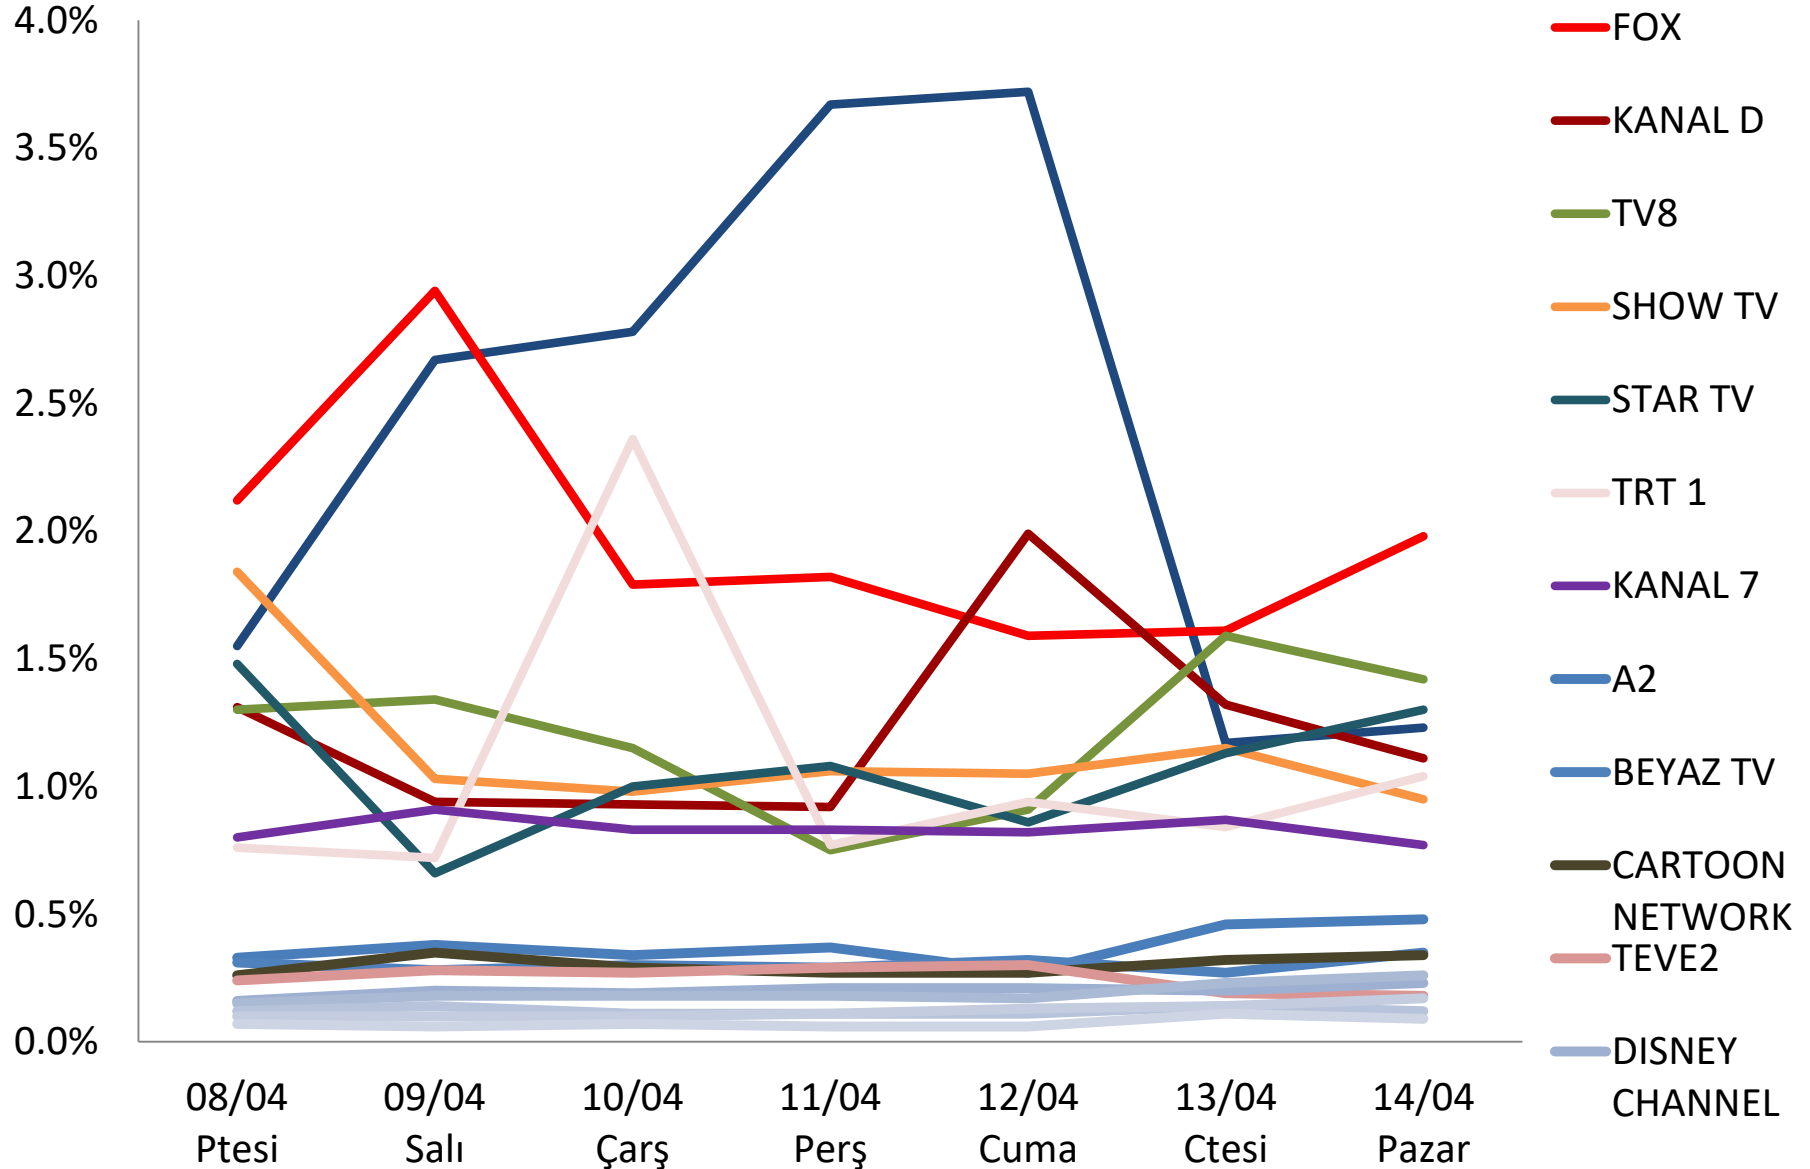

Televizyon kanalları günlük izlenme oranları

Tüm kişiler

En Yüksek İzlenme Oranına Sahip İlk 15 Program

08-14 Nisan / Tüm kişiler

No	Kanal	Program	Yayın Günü	Rtg%
1	TRT 1	DIRILIS ERTUGRUL	CARSAMBA	15.20
2	ATV	BIR ZAMANLAR CUKUROVA	PERSEMBE	14.44
3	ATV	HERCAI	CUMA	13.97
4	FOX	KADIN	SALI	10.79
5	FOX	FATIH PORTAKAL ILE FOX ANA HABER	CARSAMBA	9.79
6	FOX	FATIH PORTAKAL ILE FOX ANA HABER	SALI	9.62
7	FOX	FATIH PORTAKAL ILE FOX ANA HABER	PAZARTESI	9.43
8	FOX	FATIH PORTAKAL ILE FOX ANA HABER	CUMA	9.10
9	SHOW TV	CUKUR	PAZARTESI	8.81
10	FOX	FATIH PORTAKAL ILE FOX ANA HABER	PERSEMBE	8.66
11	ATV	ESKIYA DUNYAYA HUKUMDAR OLMAZ	SALI	8.65
12	KANAL D	ARKA SOKAKLAR	CUMA	8.32
13	ATV	SEN ANLAT KARADENIZ	CARSAMBA	8.28
14	STAR TV	SOZ	PAZARTESI	7.99
15	FOX	KADIN (OZET)	SALI	6.83