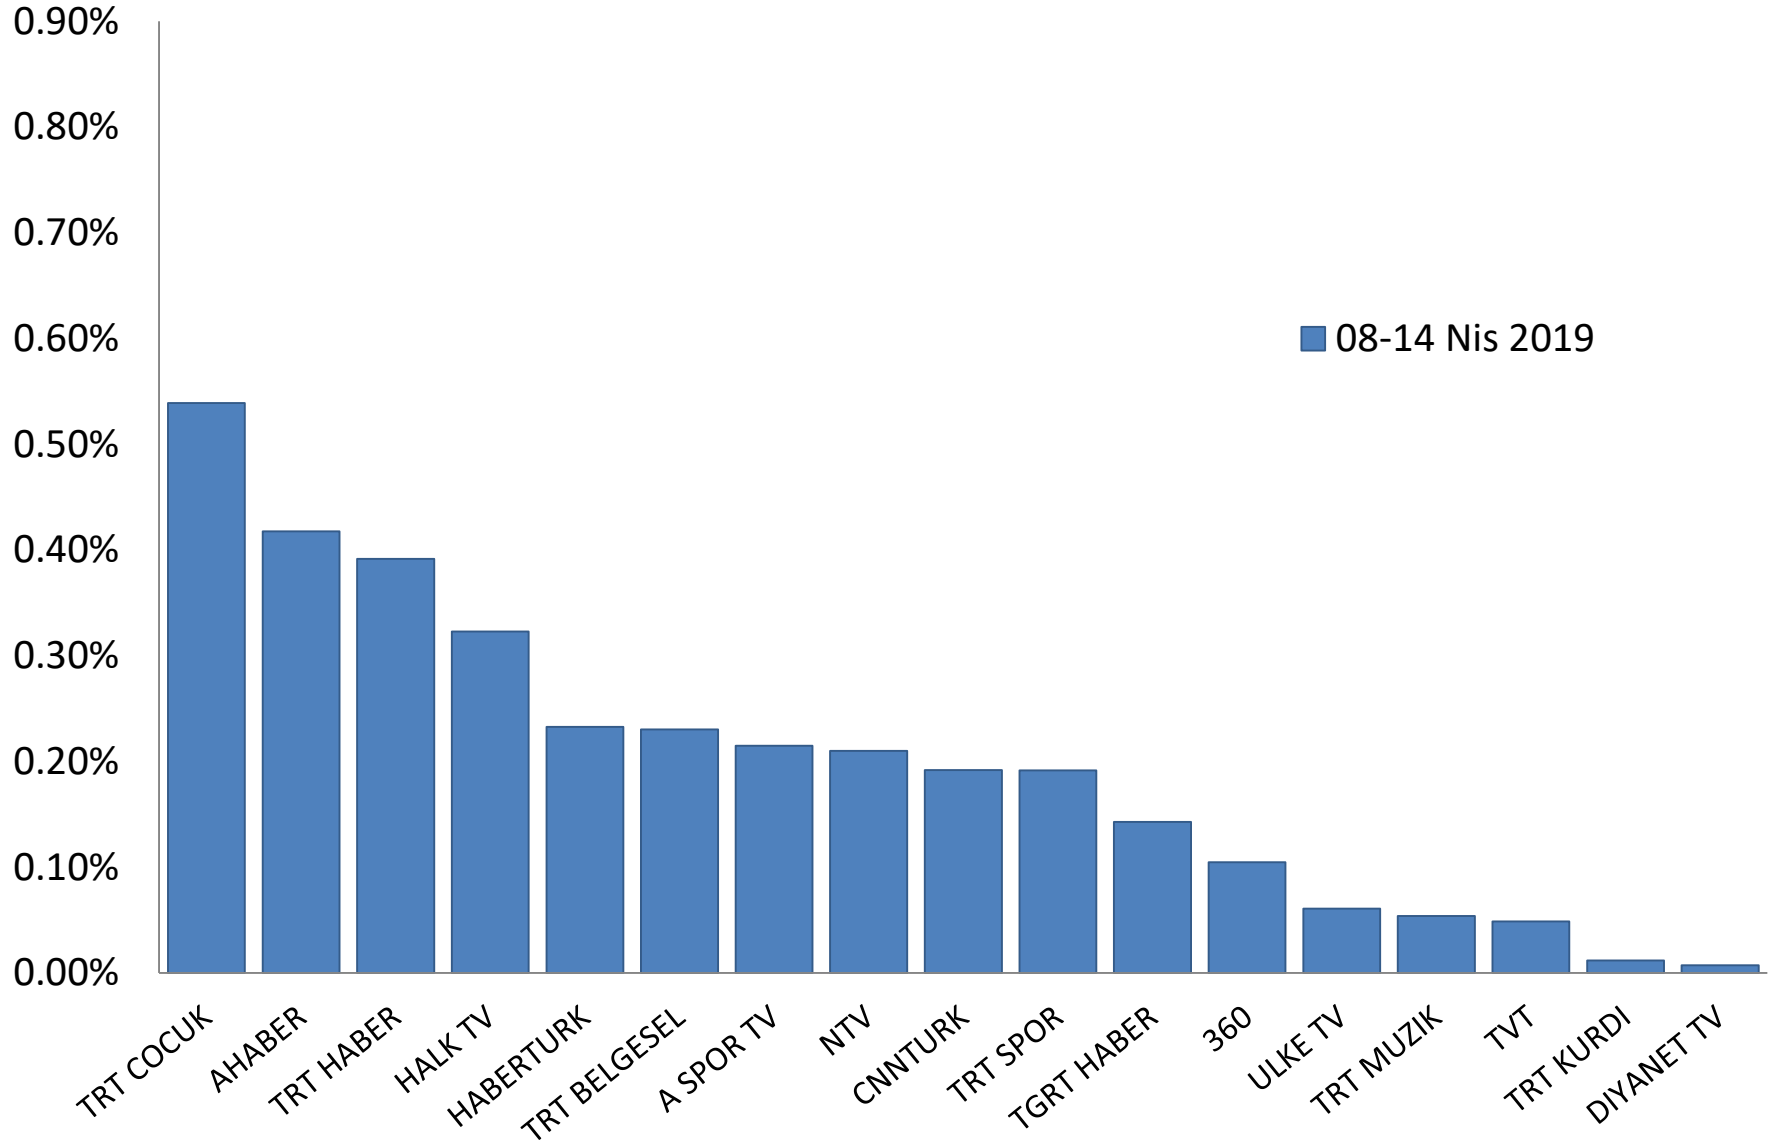

15 dakikalık raporlanan kanalların ortalama izlenme oranları

Tüm kişiler