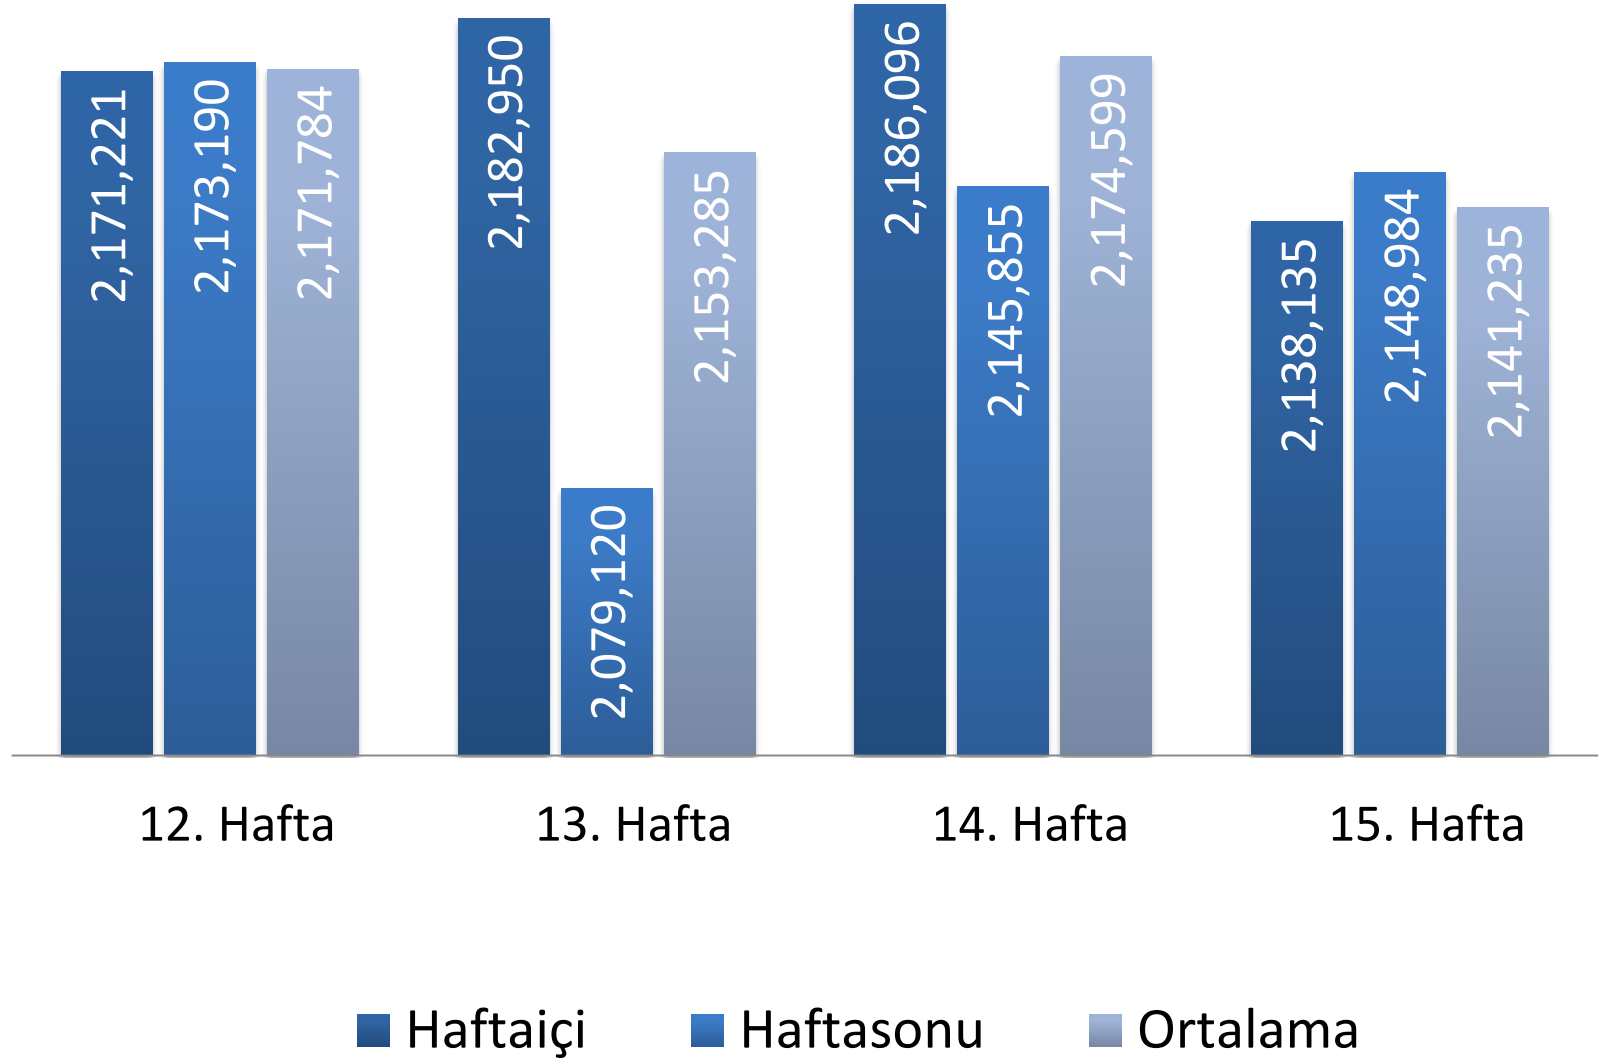

Ortalama günlük gazete satışları

Haftalık ortalama

Çok satan gazeteler haftalık satış adetleri

Günlük ortalama

Adet (000)	12.Hafta	13.Hafta	14.Hafta	15.Hafta	14-15 Değ-%
Sözcü	253,131	253,759	279,847	275,085	-2%
Sabah	274,300	284,552	277,539	264,991	-5%
Hürriyet	253,316	253,013	252,728	248,749	-2%
Posta	193,753	177,656	174,970	171,234	-2%
Türkiye	135,340	136,400	134,081	133,348	-1%
Milliyet	133,260	133,953	127,052	126,404	-1%
Yeni Şafak	109,245	109,056	108,922	108,791	0%
Güneş	103,210	102,021	102,793	102,379	0%
Akşam	102,230	101,829	102,858	102,058	-1%
Takvim	102,871	102,062	102,702	101,757	-1%
Star	101,730	101,765	101,137	100,694	0%
Fotomaç	77,687	71,162	76,617	77,597	1%
Fanatik	74,583	69,460	76,415	76,747	0%