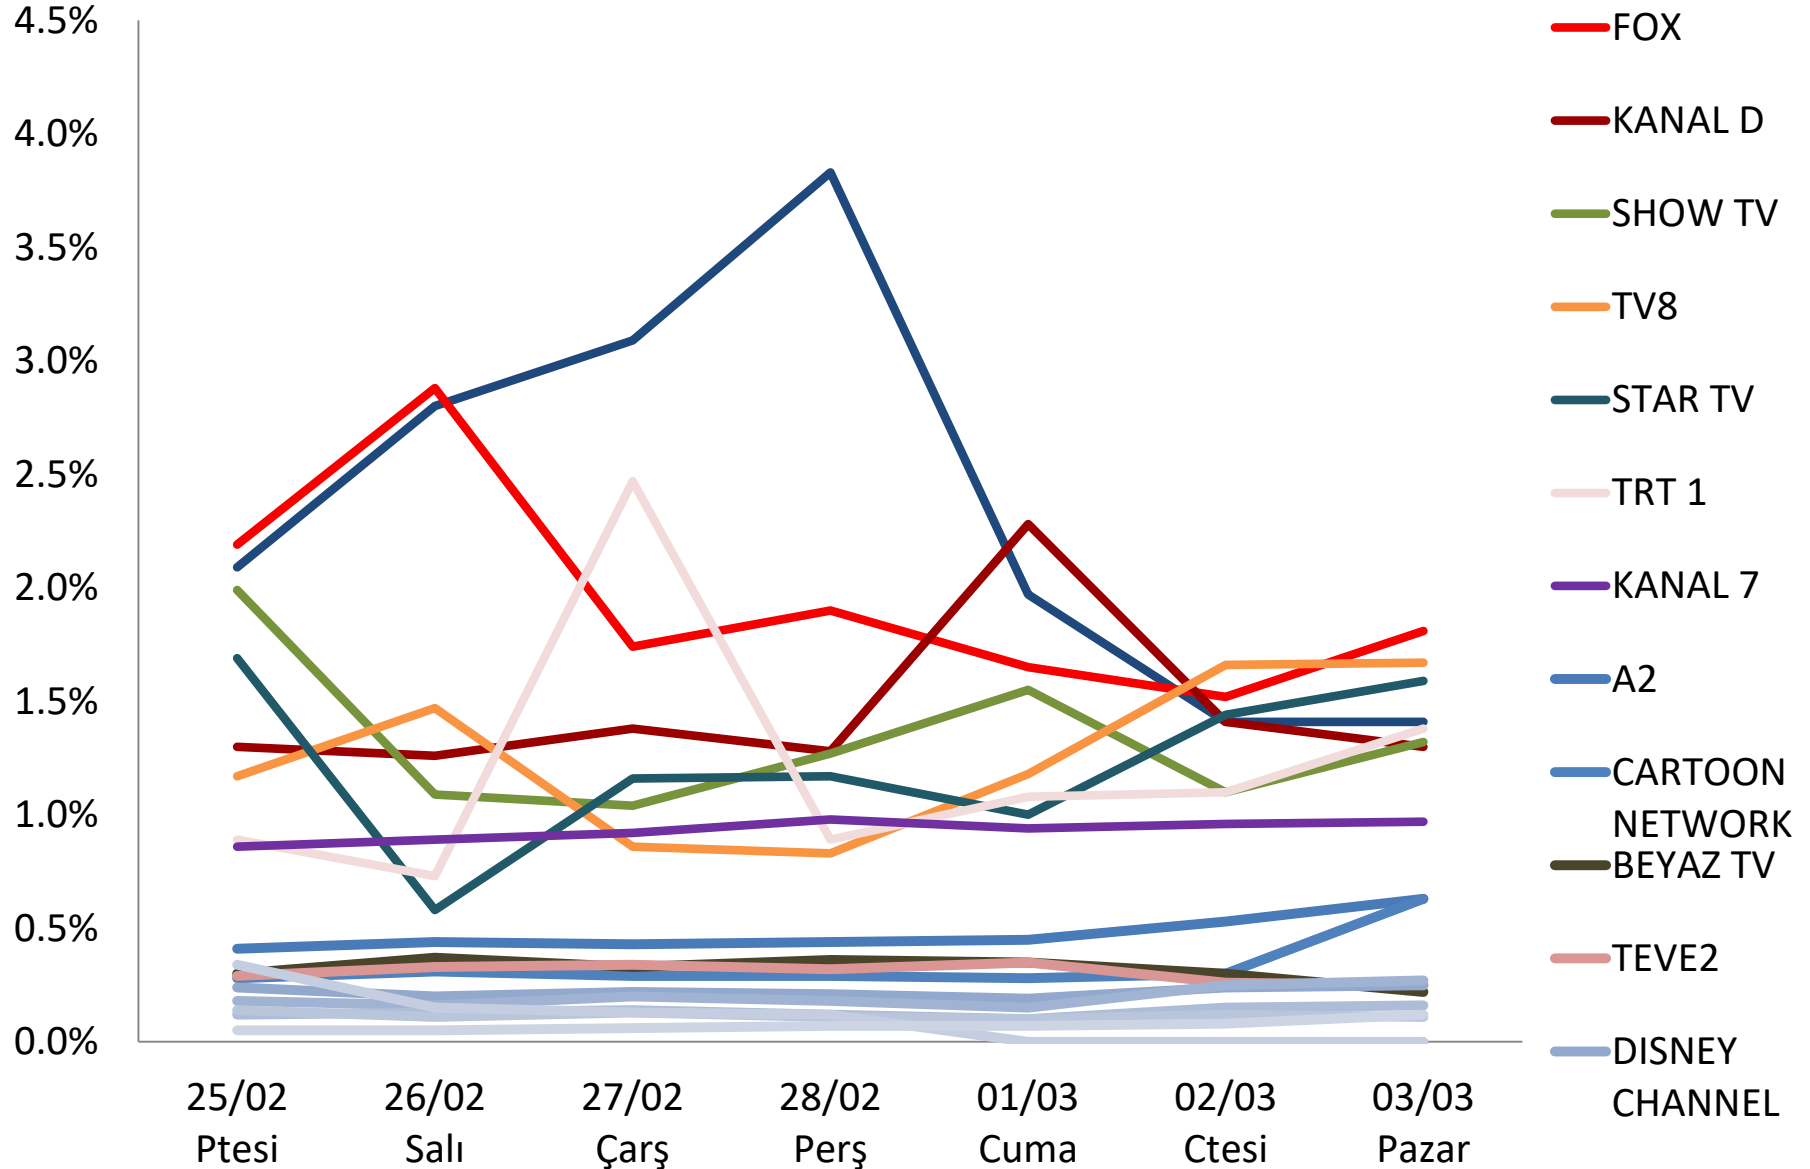

Tüm kişiler

En Yüksek İzlenme Oranına Sahip İlk 15 Program

25 Şubat-03 Mart / Tüm kişiler

No	Kanal	Program	Yayın Günü	Rtg%
1	TRT 1	DIRILIS ERTUGRUL	CARSAMBA	16.18
2	ATV	BIR ZAMANLAR CUKUROVA	PERSEMBE	13.93
3	FOX	KADIN	SALI	11.90
4	KANAL D	ARKA SOKAKLAR	CUMA	9.45
5	ATV	SEN ANLAT KARADENIZ	CARSAMBA	8.90
6	SHOW TV	CUKUR	PAZARTESI	8.85
7	FOX	FATIH PORTAKAL ILE FOX ANA HABER	PERSEMBE	8.58
8	ATV	ESKIYA DUNYAYA HUKUMDAR OLMAZ	SALI	8.27
9	STAR TV	SOZ	PAZARTESI	8.11
10	FOX	FATIH PORTAKAL ILE FOX ANA HABER	CARSAMBA	7.94
11	FOX	FATIH PORTAKAL ILE FOX ANA HABER	PAZARTESI	7.86
12	FOX	FATIH PORTAKAL ILE FOX ANA HABER	SALI	7.79
13	TRT 1	DIRILIS ERTUGRUL (OZET)	CARSAMBA	7.71
14	FOX	FATIH PORTAKAL ILE FOX ANA HABER	CUMA	7.59
15	FOX	SAVASCI	PAZAR	6.57