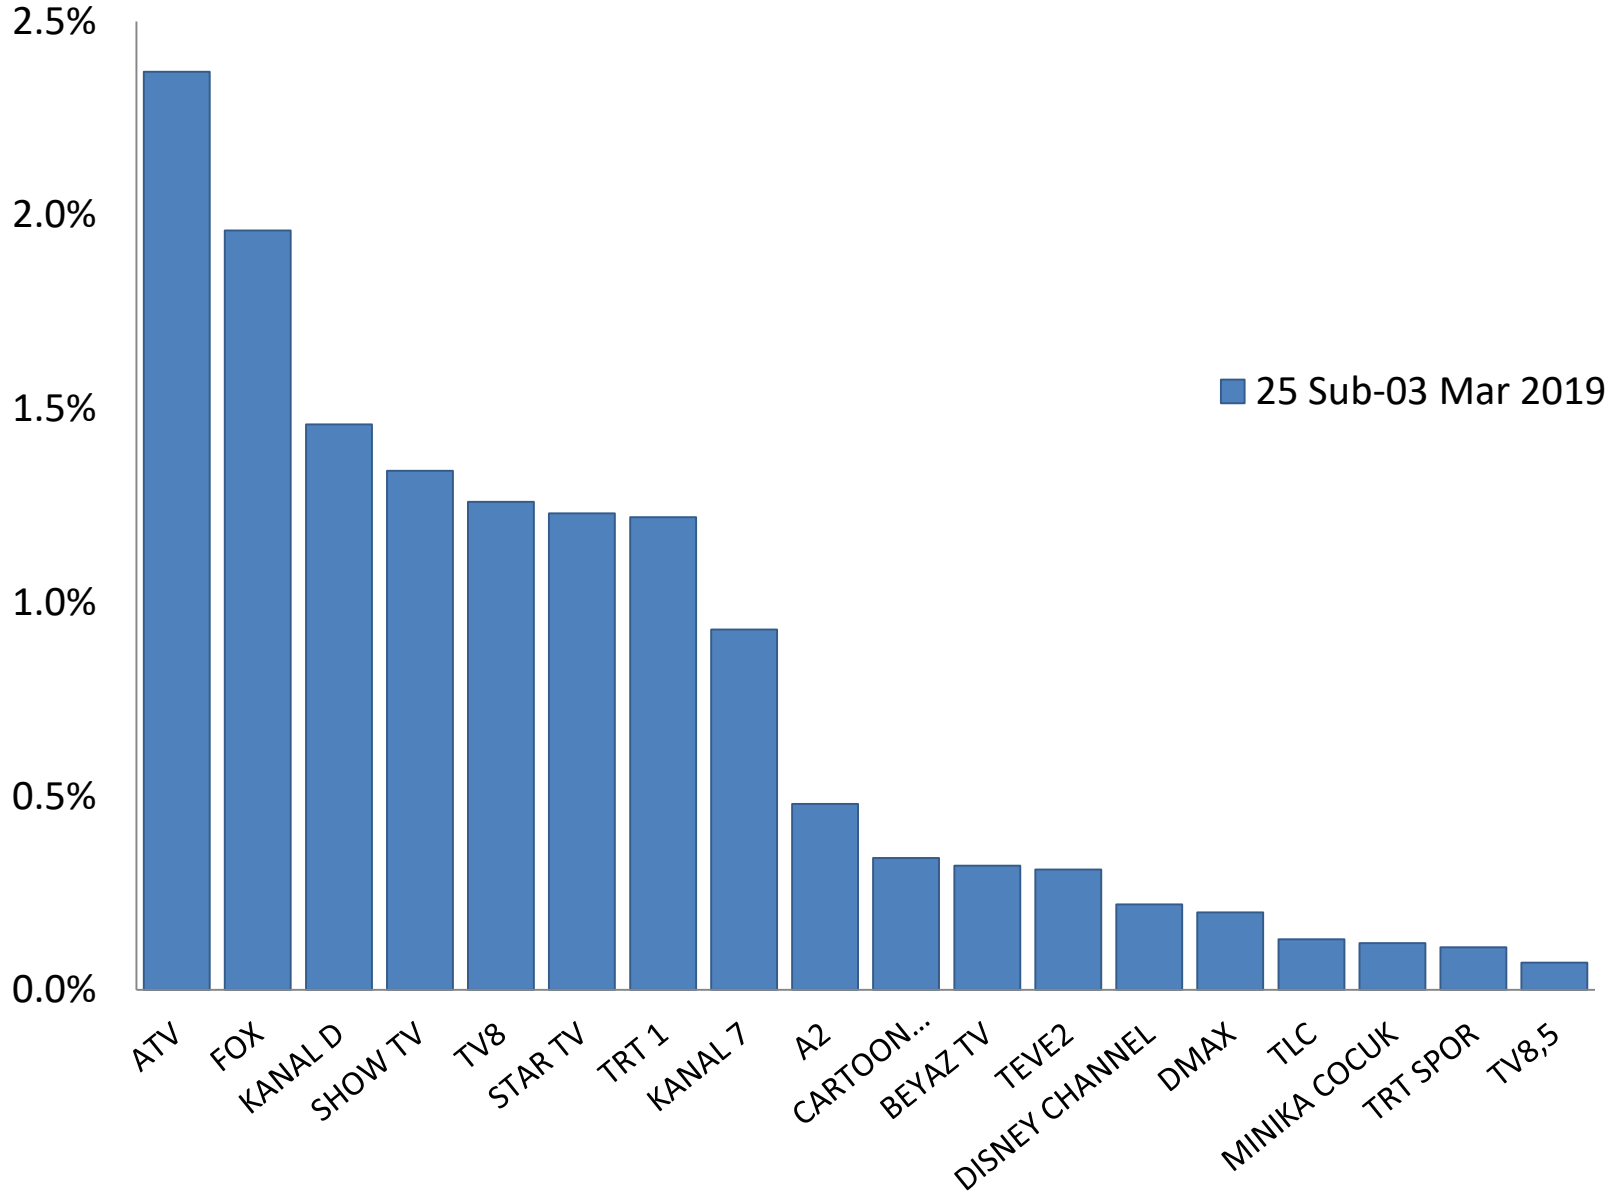

Televizyon kanalları ortalama izlenme oranları

Tüm kişiler