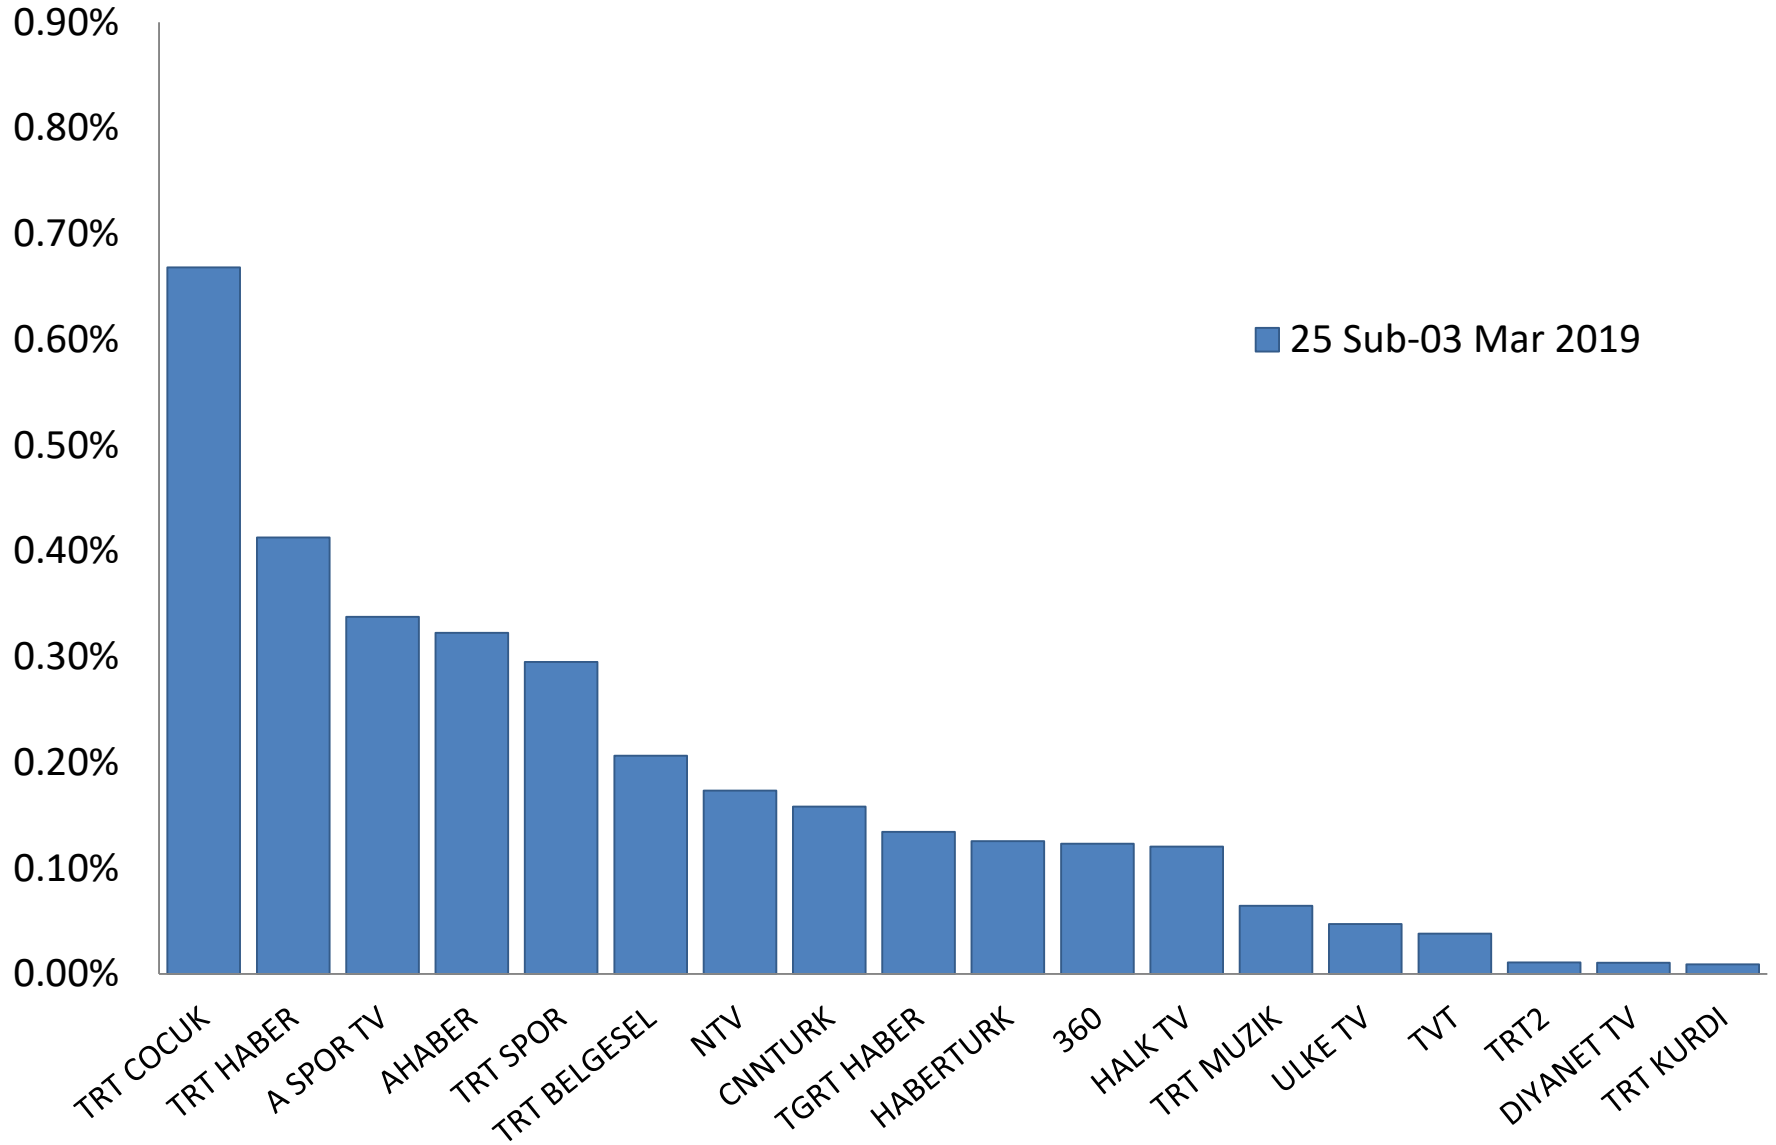

15 dakikalık raporlanan kanalların ortalama izlenme oranları

Tüm kişiler