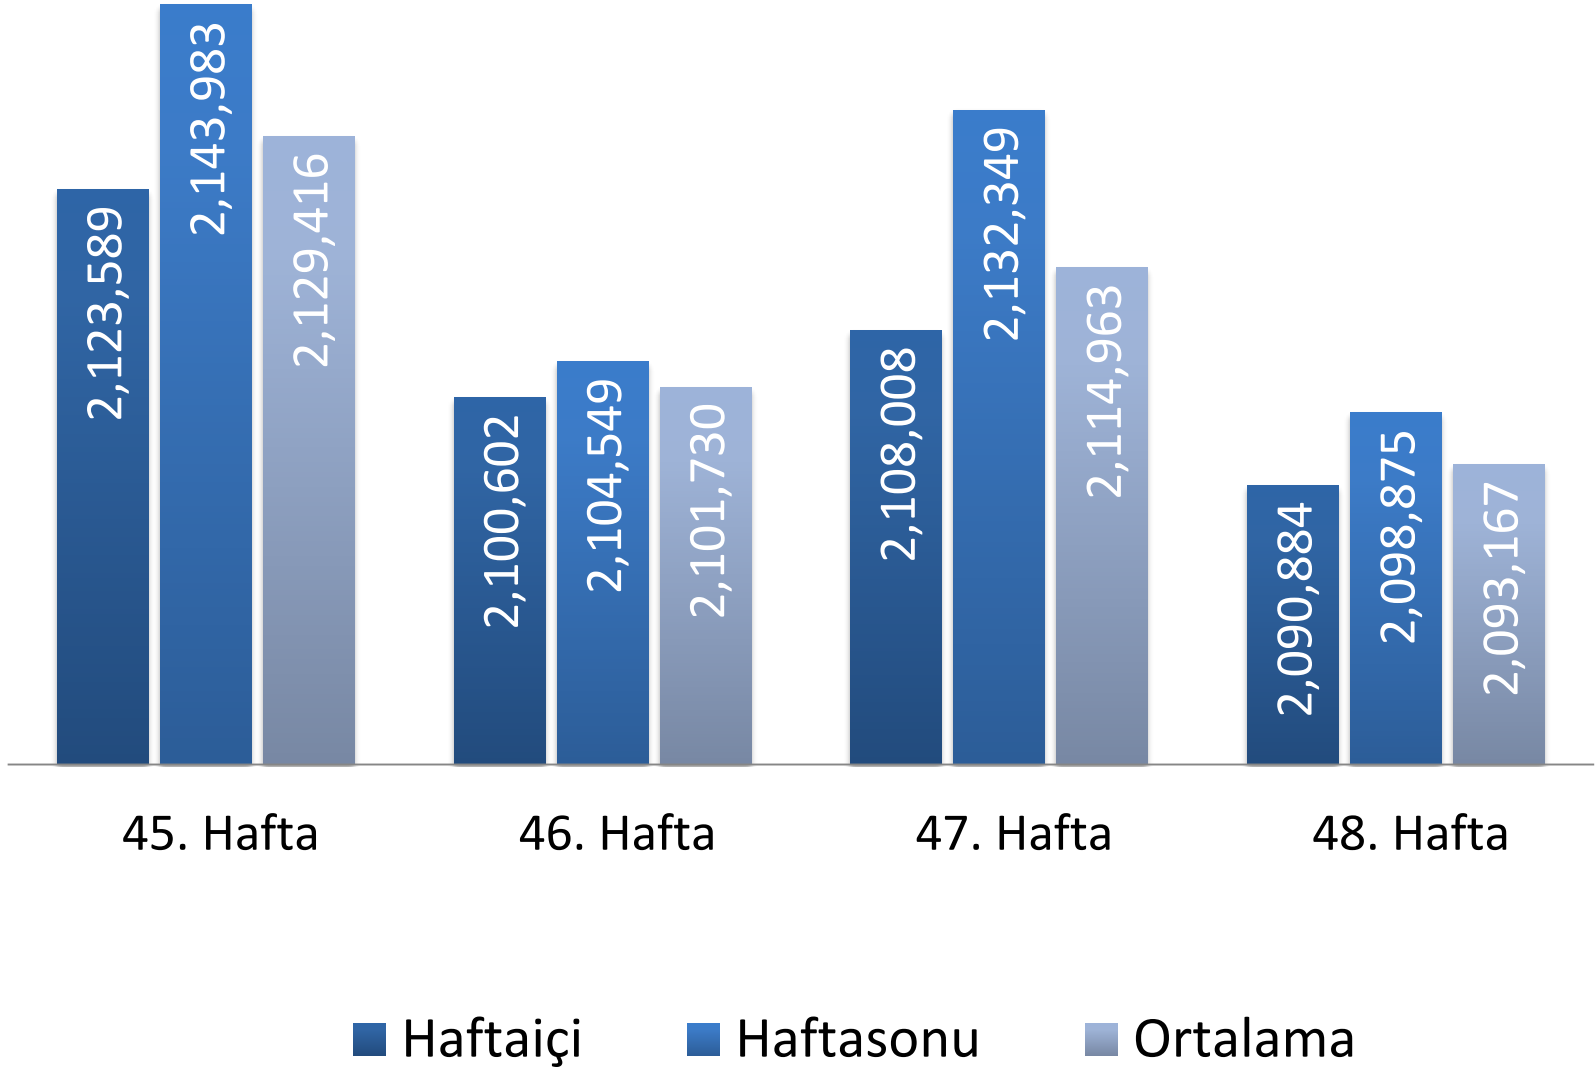

Ortalama günlük gazete satışları

Haftalık ortalama

Çok satan gazeteler haftalık satış adetleri

Günlük ortalama

Adet (000)	44.Hafta	45.Hafta	46.Hafta	47.Hafta	48.Hafta	47-48 Değ-%
Sabah	293,012	291,659	290,808	290,760	289,897	0%
Hürriyet	278,528	278,066	276,312	276,342	271,038	-2%
Sözcü	258,025	261,638	254,253	253,058	253,652	0%
Posta	198,422	198,112	194,672	194,952	188,444	-3%
Milliyet	127,122	127,734	127,564	128,240	128,958	1%
Türkiye	126,783	126,595	127,358	127,294	127,098	0%
Yeni Şafak	111,608	111,826	111,552	111,551	111,395	0%
Güneş	104,155	104,739	103,737	104,087	103,792	0%
Takvim	106,145	104,920	103,973	104,234	103,454	-1%
Akşam	103,601	103,190	102,923	104,408	102,710	-2%
Star	101,440	100,616	101,107	100,342	100,303	0%
Fotomaç	98,321	94,996	87,520	91,715	92,875	1%
Fanatik	82,193	80,825	77,300	78,790	76,840	-2%
Y.Akit	51,815	51,290	51,245	56,405	51,217	-9%