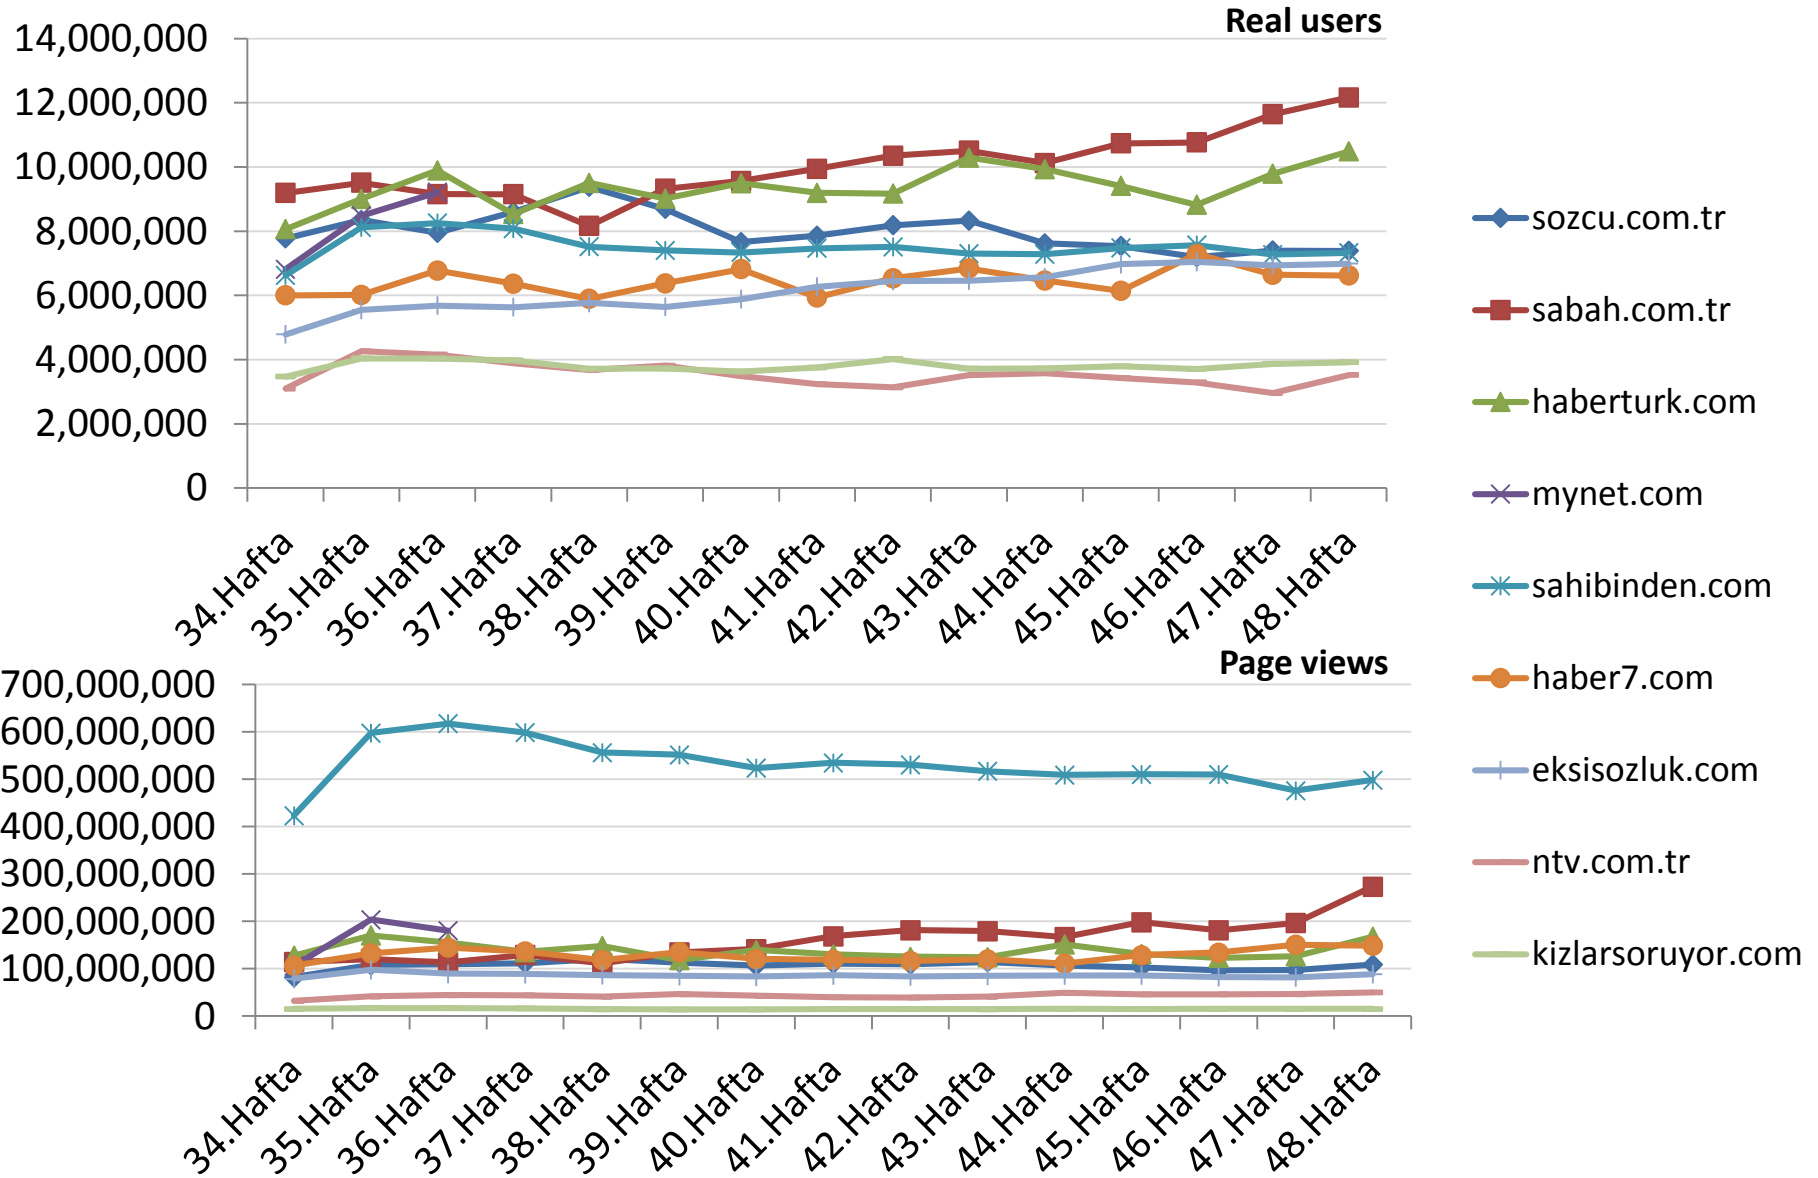

En çok ziyaret edilen sitelerde trend

Tüm kişiler

Haftanın en çok video izlenen siteleri

26 Kasım-02 Aralık 2018 / Tüm kişiler

No	WEBSITE	Real users	Stream Views
1	izlesene.com	1,756,829	36,649,649
2	puhutv.com	1,663,983	6,055,745
3	showtv.com.tr	1,380,176	3,926,318
4	fox.com.tr	1,219,310	7,502,257
5	atv.com.tr	965,951	3,263,751
6	haberturk.com	964,621	2,054,183
7	haber7.com	832,146	3,247,148
8	tr.beinsports.com	663,838	2,641,195
9	sinemalar.com	652,840	1,596,099
10	sozcu.com.tr	626,311	1,468,080
11	startv.com.tr	615,743	2,097,908
12	sabah.com.tr	479,561	869,156
13	ntv.com.tr	415,087	513,533
14	sporx.com	395,301	4,636,982
15	alkislarlayasiyorum.com	250,352	1,380,865
16	ahaber.com.tr	242,674	515,321
17	bloomberght.com	63,535	457,780
18	ntvspor.net	58,650	133,398
19	kizlarsoruyor.com	2,359	4,500
20	teknokulis.com	973	1,156