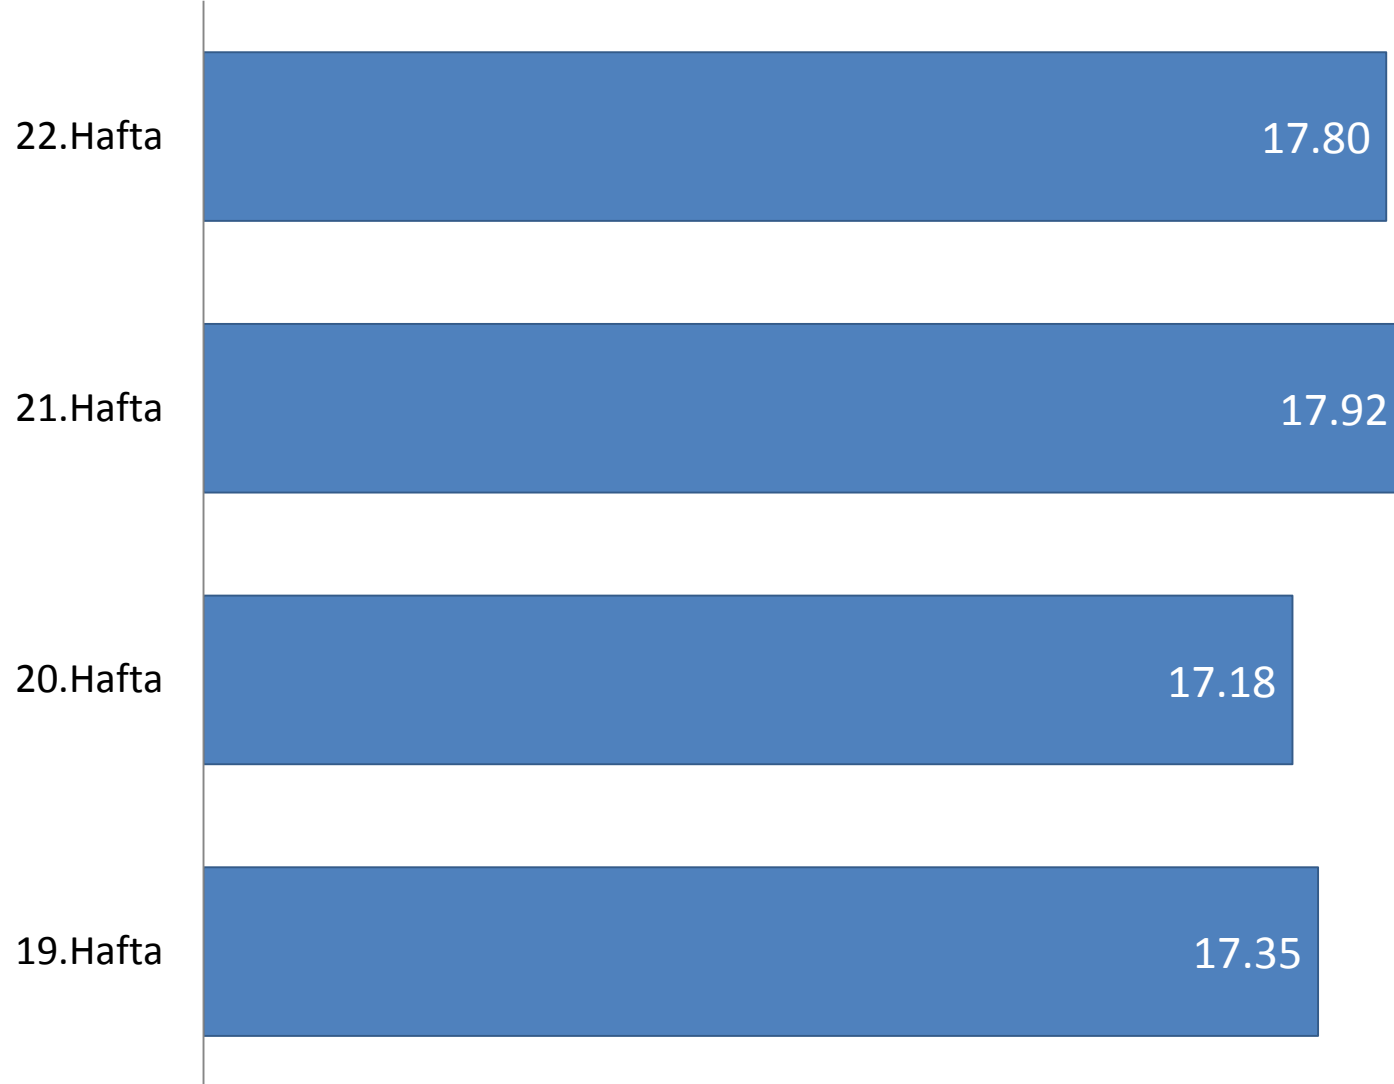

Haftalık ortalama televizyon izlenme oranları Tüm kişiler

Televizyon kanalları ortalama izlenme oranları

Tüm kişiler

15 dakikalık raporlanan kanalların ortalama izlenme oranları

Tüm kişiler

En Yüksek İzlenme Oranına Sahip İlk 15 Program