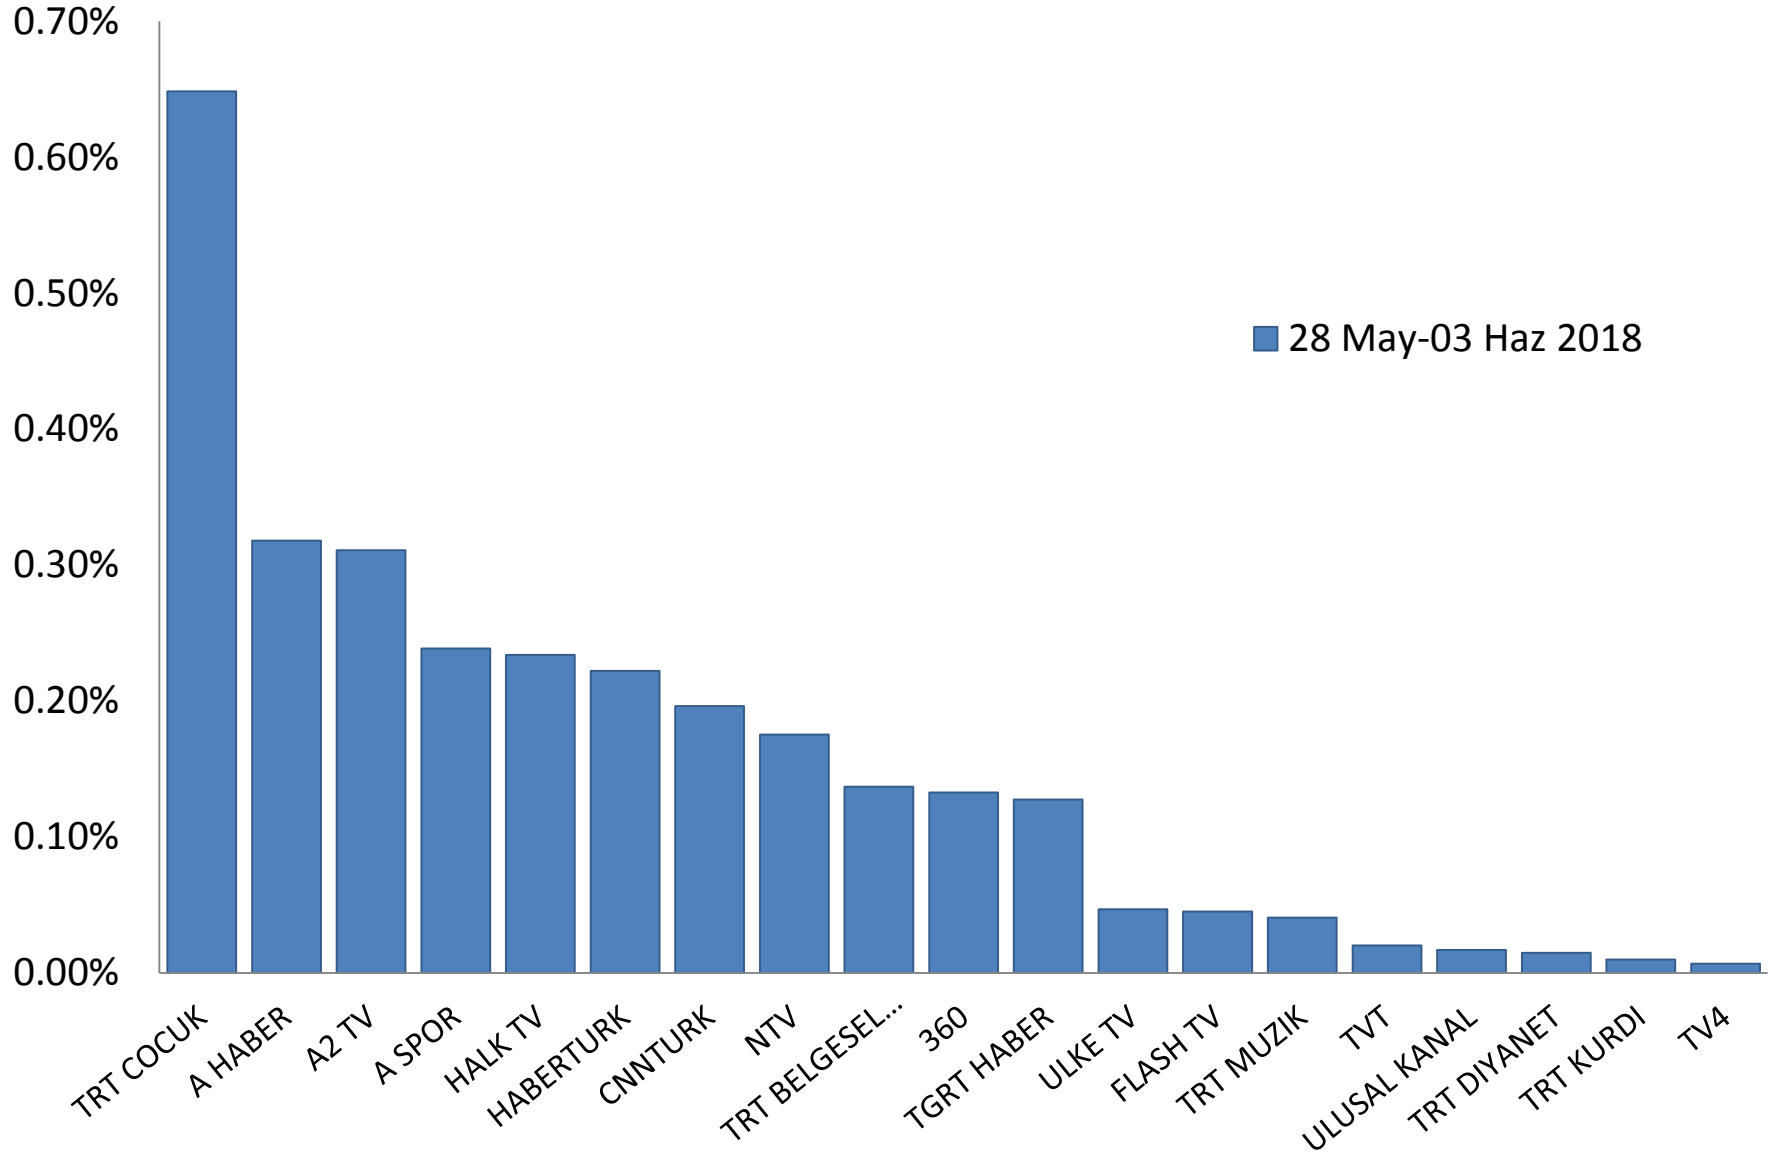

Haftalık ortalama televizyon izlenme oranları Tüm kişiler

Televizyon kanalları ortalama izlenme oranları

Tüm kişiler

15 dakikalık raporlanan kanalların ortalama izlenme oranları

Tüm kişiler

En Yüksek İzlenme Oranına Sahip İlk 15 Program