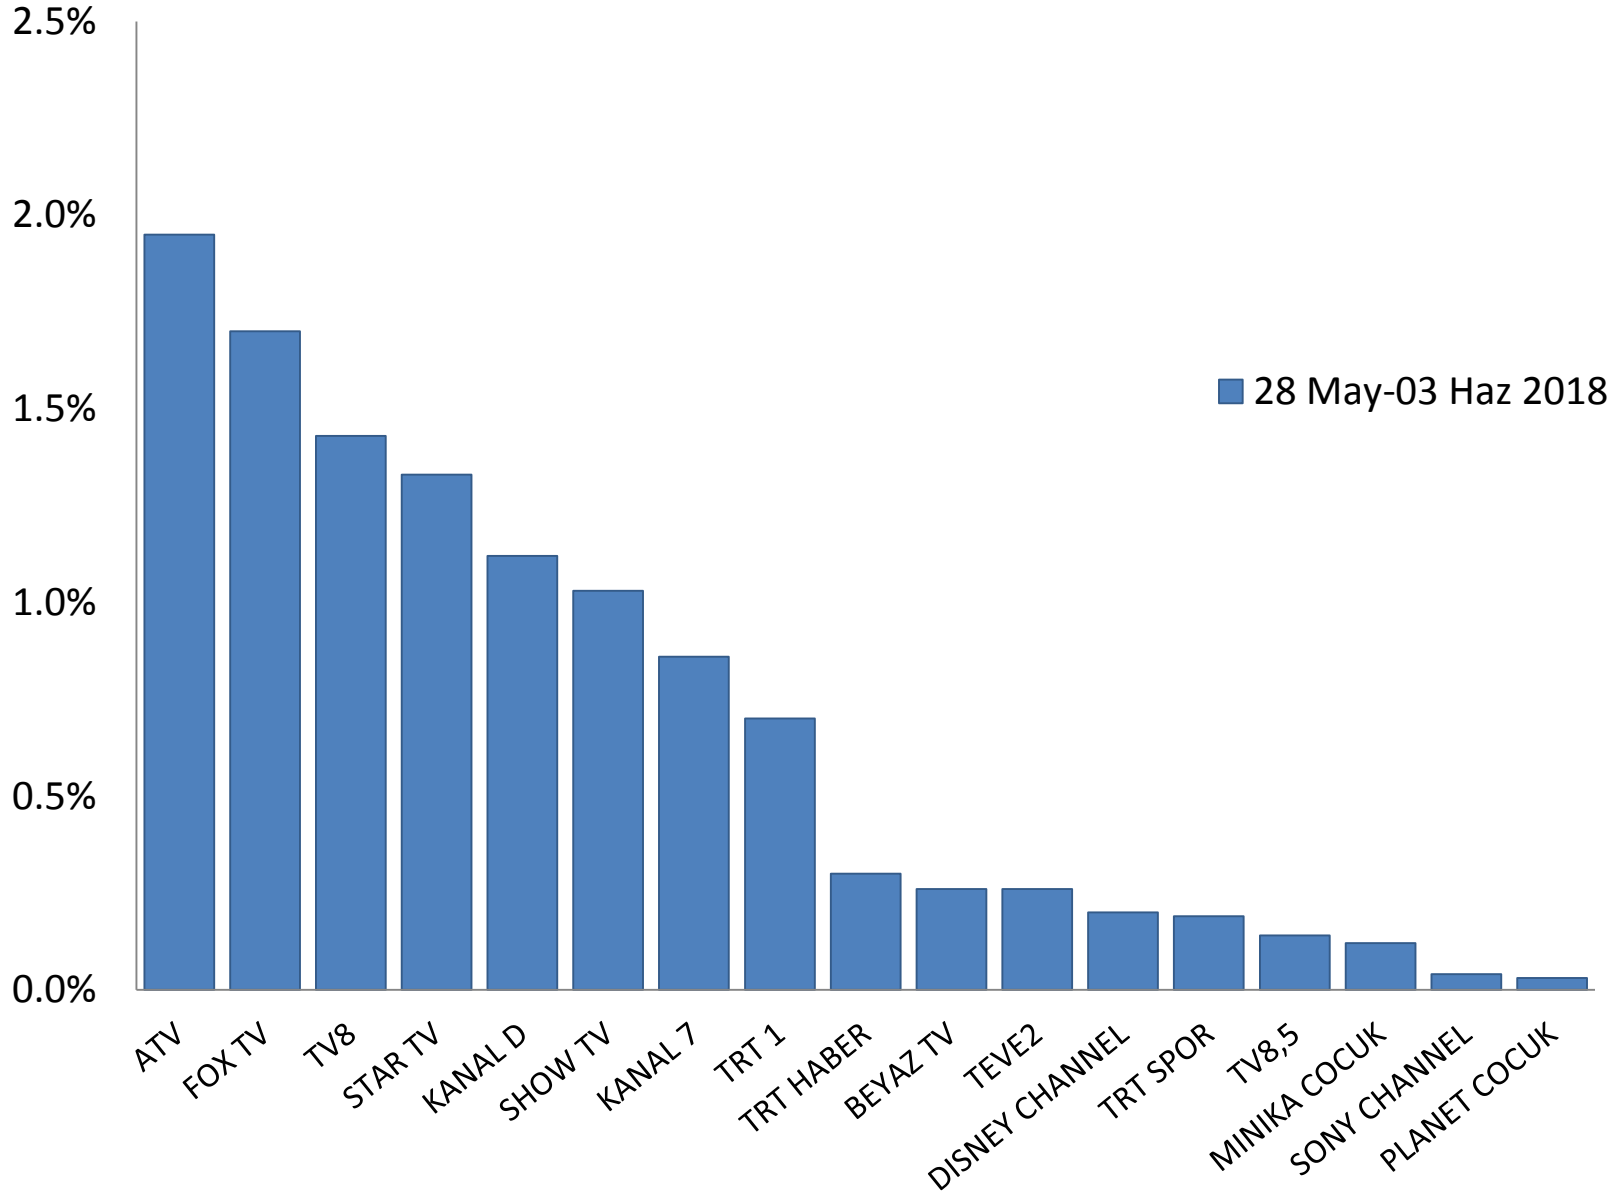

Haftalık ortalama televizyon izlenme oranları Tüm kişiler

Televizyon kanalları ortalama izlenme oranları

Tüm kişiler

15 dakikalık raporlanan kanalların ortalama izlenme oranları

Tüm kişiler

En Yüksek İzlenme Oranına Sahip İlk 15 Program